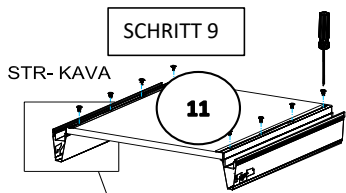

18*292*597/1x

STR-SIN 6 X 	STR-KAVA 6 X
STR-HAT 6 X 	STR-TAK 6 X

Zum Schutz der Holzteile können Sie rundum die Sockelleiste eine Silikonanht ziehen.

NEG-Novex Grosshandelsgesellschaft für Elektro- und
Haustechnik GmbH Chenoverstraße 5
67117 Limburgerhof
<http://www.respekta.info>

Bitte die Holzteile
zusammenlegen!

NEG-Novex Grosshandelsgesellschaft für Elektro- und
Haustechnik GmbH Chenoverstraße 5
67117 Limburgerhof
<http://www.respekta.info>

SCHRITT 6

SCHRITT 7

SCHRITT 11

SCHRITT 12