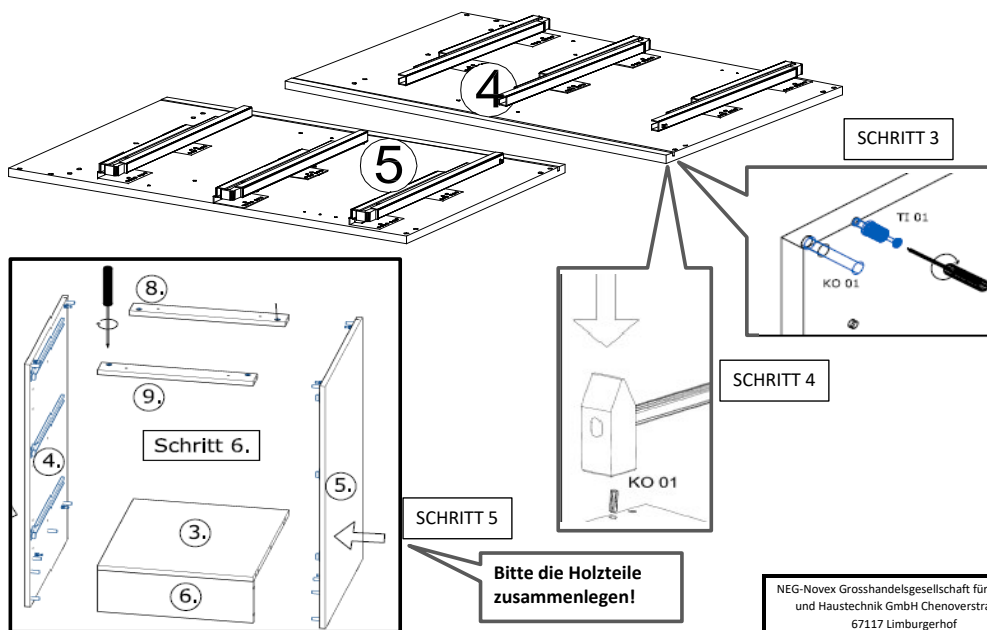

NEG-Novex Grosshandelsgesellschaft für Elektro- und Haustechnik GmbH Chenoverstraße 5
67117 Limburgerhof
<http://www.respekta.info>