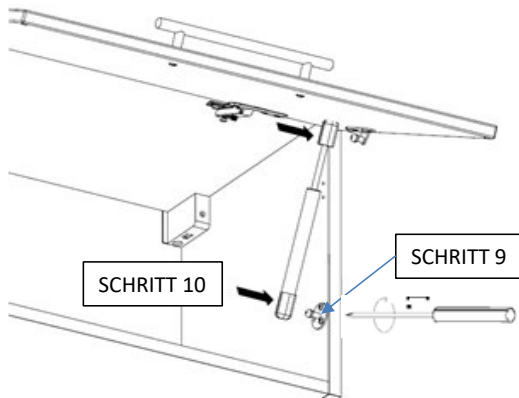

Achtung! Bitte geben Sie bei möglichen Reklamationen immer die Produkt-ID-Nummer (siehe separates Blatt) an.

NEG-Novex Grosshandelsgesellschaft für Elektro- und
Haustechnik GmbH Chenoverstraße 5
67117 Limburgerhof
<http://www.respekta.info>