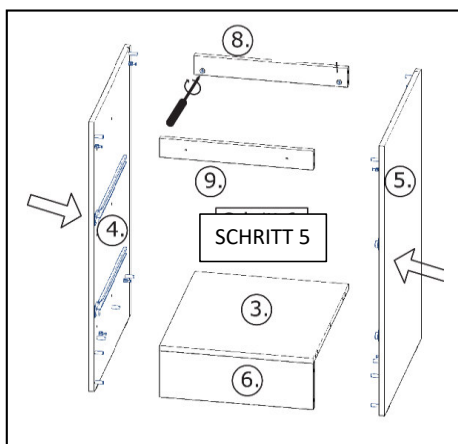

45min

name	tip.	stk.	bild
KO 01	8x35	14	
EX 01	15/13	8	
TI 01		8	
SP 01	4x32	2	
DR 27	3,5x16	65	
DR 35	3,5x35	4	
KV 01	1,5x20	10	
UC 07	224	3	
UC 06	4,0x22	6	
EU 01	6,3x14	18	

6.

8. 9. 568*60*2x

18*135*597/1x

18*292*597/1x

STR-SIN 6 X 	STR-KAVA 6 X
STR-HAT 6 X 	STR-TAK 6 X

Zum Schutz der Holzteile können Sie rundum die Sockelleiste eine Silikonanht ziehen.

NEG-Novex Grosshandelsgesellschaft für Elektro- und
Haustechnik GmbH Chenoverstraße 5
67117 Limburgerhof
<http://www.respekta.info>