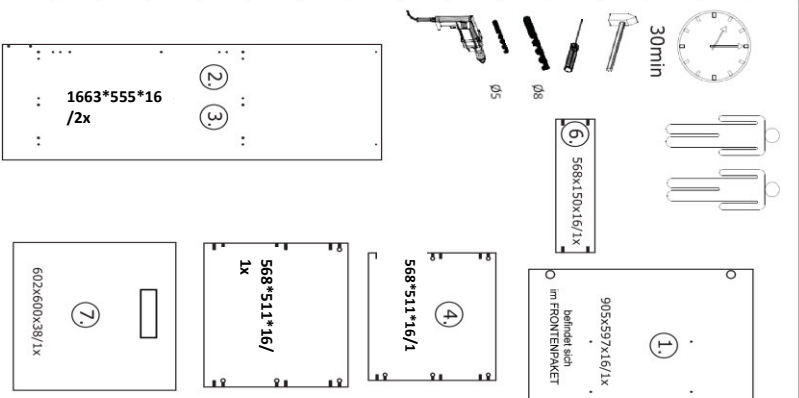

Die Möbel nicht permanent in Kontakt mit Wasser bringen.

NEG-Novex Groshandelsgesellschaft für Elektro- und Haustechnik GmbH Chenoverstraße 5
67117 Limburgerhof
<http://www.respekta.info>

name	tip.	stk.	bild
KO 01	8x35	16	
EX 01	15/13	12	
TI 01		12	
PN 01-PD 01		2	
SP 01	4x32	2	
DR 27	3,5x16	10	
DR 35	3,5x35	6	
PL 16	8x60	2	
CS 01		4	
UC 07	224	1	
UC 06	4,0x22	2	
EU 01	6,3x14	4	
AK 141	30x30	6	
SZR 01	203x35	1	