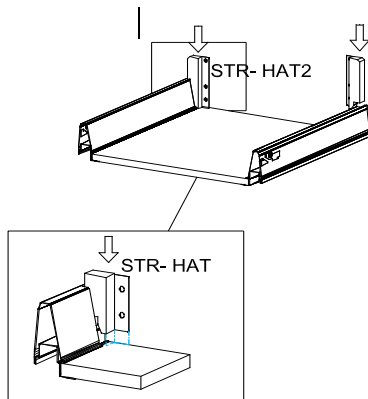

18*292*597/1x

STR-SIN 6 X 	STR-KAVA 6 X
STR-HAT 6 X 	STR-TAK 6 X

Zum Schutz der Holzteile können Sie rundum die Sockelleiste eine Silikonanht ziehen.

NEG-Novex Grosshandelsgesellschaft für Elektro- und
Haustechnik GmbH Chenoverstraße 5
67117 Limburgerhof
<http://www.respekta.info>

Bitte die Holzteile
zusammenlegen!

NEG-Novex Grosshandelsgesellschaft für Elektro- und
Haustechnik GmbH Chenoverstraße 5
67117 Limburgerhof
<http://www.respekta.info>

SCHRITT 6

SCHRITT 7

SCHRITT 11

SCHRITT 12