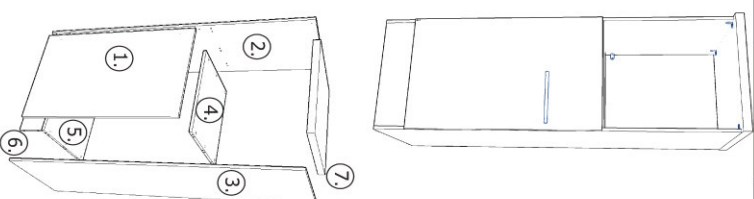

Die Möbel nicht permanent in Kontakt mit Wasser bringen.

NEG-Novex Groshandelsgesellschaft für Elektro- und Haustechnik GmbH Chenoverstraße 5
67117 Limburgerhof
<http://www.respekta.info>

name	tip.	stk.	bild
KO 01	8x35	16	
EX 01	15/13	12	
TI 01		12	
PN 01-PD 01		2	
SP 01	4x32	2	
DR 27	3,5x16	10	
DR 35	3,5x35	6	
PL 16	8x60	2	
CS 01		4	
UC 07	224	1	
UC 06	4,0x22	2	
EU 01	6,3x14	4	
AK 141	30x30	6	
SZR 01	203x35	1	