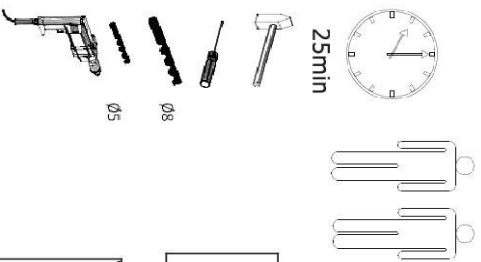

name	tip.	stk.	bild
KO 01	8x35	14	
EX 01	15/13	8	
TI 01		8	
PN 01-PD 01		1	
PN 02-PD 02		1	
SP 01	4x32	2	
DR 27	3,5x16	4	
DR 35	3,5x35	4	
KV 01	1,5x20	10	
CS 01		4	
UC 07	224	1	
UC 06	4,0x22	2	
EU 01	6,3x14	2	

Achtung! Bitte geben Sie bei möglichen Reklamationen immer die Produkt-ID-Nummer (siehe separates Blatt) an.

NEG-Novex Grosshandels-gesellschaft für Elektro- und Haustechnik GmbH
Chenowestraße 5
67117 Limburgerhof
<http://www.respekta.info>