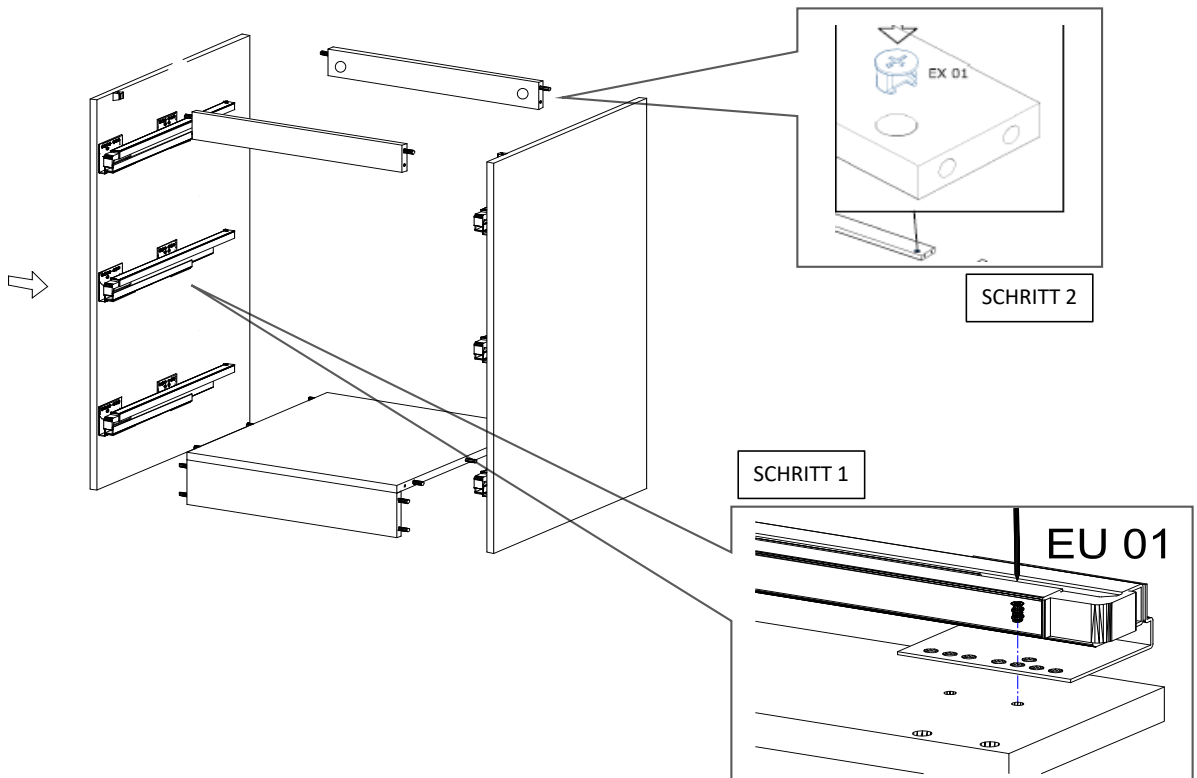

Die Einstellung der Möbelfront

PREMIUM respekta®
Küchen Premium

NEG-NOVEX Großhandels-gesellschaft für Elektro-
und Haustechnik GmbH
Cherowstraße 5
67117 Limburgerhof
<http://www.respekta.info>

Bohrer Ø5

45min

name	tip.	stk.	bild
KO 01	8x35	14	
EX 01	15/13	8	
TI 01		8	
SP 01	4x32	2	
DR 27	3,5x16	65	
DR 35	3,5x35	4	
KV 01	1,5x20	10	
UC 07	224	3	
UC 06	4,0x22	6	
EU 01	6,3x14	18	

6.

8. 9. 568*60*2x

18*135*597/1x

18*292*597/1x

STR-SIN 6 X 	STR-KAVA 6 X
STR-HAT 6 X 	STR-TAK 6 X

Zum Schutz der Holzteile können Sie rundum die Sockelleiste eine Silikonanht ziehen.

NEG-Novex Grosshandelsgesellschaft für Elektro- und
Haustechnik GmbH Chenoverstraße 5
67117 Limburgerhof
<http://www.respekta.info>