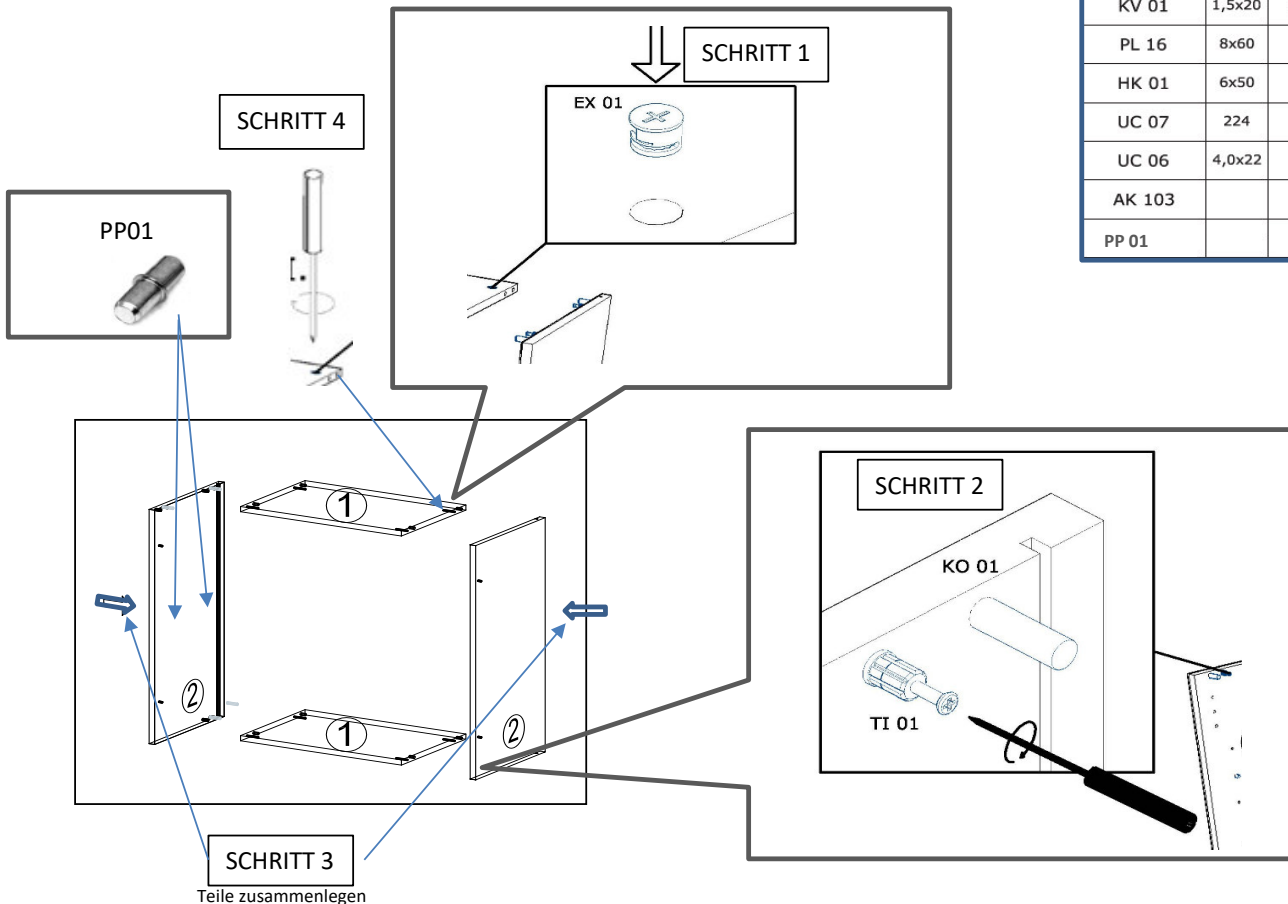

Die Möbel nicht permanent in Kontakt mit Wasser bringen.

NEG-Novex Grosshandels-gesellschaft für Elektro- und Haustechnik GmbH Chenoverstraße 5
67117 Limburgerhof
<http://www.respekta.info>

FT Name	tlp.	stk.	bild
KO 01	8x35	8	
EX 01	15/13	8	
TI 01		8	
FT 13		1	
FR 12		1	
PN 01-PD 01		1	
PN 02-PD 02		1	
SP 01	4x32	2	
DR 27	3,5x16	4	
DR 42	4,0x30	4	
KV 01	1,5x20	10	
PL 16	8x60	2	
HK 01	6x50	2	
UC 07	224	1	
UC 06	4,0x22	2	
AK 103		2	
PP 01		4	