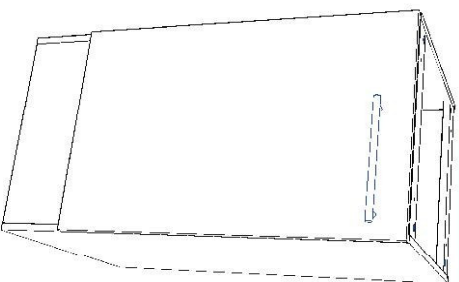

name	tip.	stk.	bild
KO 01	8x35	14	
EX 01	15/13	8	
TI 01		8	
PN 01-PD 01		1	
PN 02-PD 02		1	
SP 01	4x32	2	
DR 27	3,5x16	4	
DR 35	3,5x35	4	
KV 01	1,5x20	10	
CS 01		4	
UC 07	224	1	
UC 06	4,0x22	2	
EU 01	6,3x14	2	

Achtung! Bitte geben Sie bei möglichen Reklamationen immer die Produkt-ID-Nummer (siehe separates Blatt) an.

NEG-Novex Grosshandels-gesellschaft für Elektro- und Haustechnik GmbH
Chenowestraße 5
67117 Limburgerhof
<http://www.respekta.info>