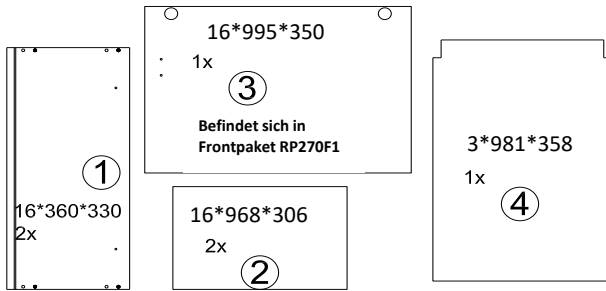

20 min

name	tlp.	stk.	bild
KO 01	8x35	8	
EX 01	15/13	8	
TI 01		8	
FT 13		1	
FR 12		1	
PN 01-PD 01		1	
PN 02-PD 02		1	
SP 01	4x32	2	
DR 27	3,5x16	4	
DR 42	4,0x30	4	
KV 01	1,5x20	10	
PL 16	8x60	2	
HK 01	6x50	2	
UC 07	224	1	
UC 06	4,0x22	2	
AK 103		2	

468x60x16/2x (8, 9)

719x150x1x (6)

468x511x16/1x (3)

16x870x535 2x (4, 5)

719x481x3 /1x (7)

16x393x445 3x (11)

16x379x70 1x (10)

16x379x124 2x (12)