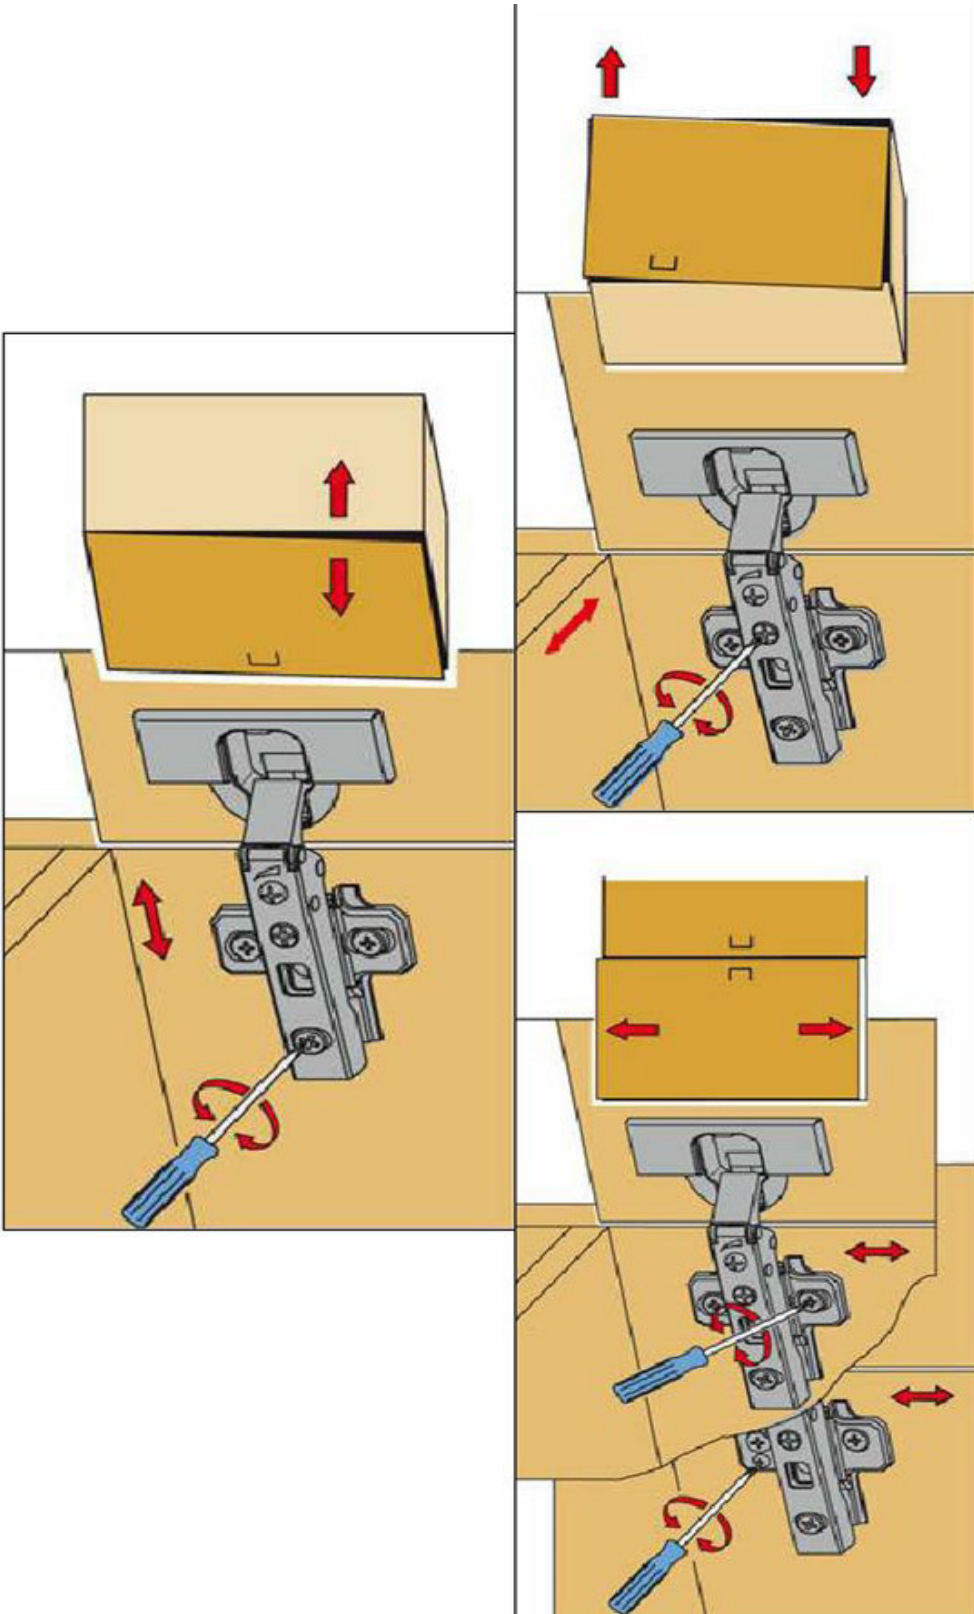

NEG-Novex Grosshandelsgesellschaft für Elektro- und
Haustechnik GmbH Chenoverstraße 5
67117 Limburgerhof
<http://www.respekta.info>

Die Einstellung der Möbelfront

name	tip.	stk.	bild
KO 01	8x35	14	
EX 01	15/13	8	
TI 01		8	
SP 01	4x32	2	
DR 27	3,5x16	65	
DR 35	3,5x35	4	
KV 01	1,5x20	10	
UC 07	224	3	
UC 06	4,0x22	6	
EU 01	6,3x14	18	