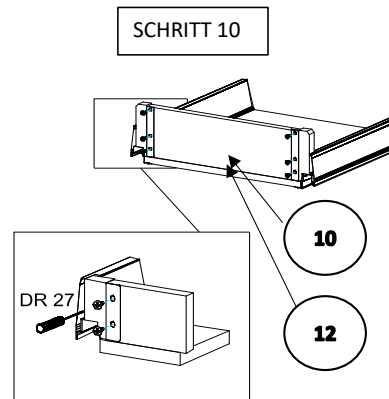

18*292*597/1x

STR-SIN 6 X 	STR-KAVA 6 X
STR-HAT 6 X 	STR-TAK 6 X

Zum Schutz der Holzteile können Sie rundum die Sockelleiste eine Silikonanht ziehen.

NEG-Novex Grosshandelsgesellschaft für Elektro- und
Haustechnik GmbH Chenoverstraße 5
67117 Limburgerhof
<http://www.respekta.info>

Bitte die Holzteile
zusammenlegen!

NEG-Novex Grosshandelsgesellschaft für Elektro- und
Haustechnik GmbH Chenoverstraße 5
67117 Limburgerhof
<http://www.respekta.info>

SCHRITT 6

SCHRITT 7

SCHRITT 11

SCHRITT 12