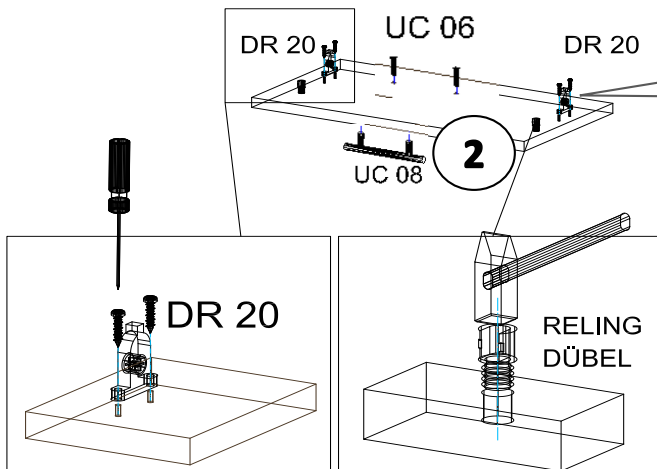

18*292*597/1x

STR-SIN 6 X 	STR-KAVA 6 X
STR-HAT 6 X 	STR-TAK 6 X

Zum Schutz der Holzteile können Sie rundum die Sockelleiste eine Silikonanht ziehen.

NEG-Novex Grosshandelsgesellschaft für Elektro- und
Haustechnik GmbH Chenoverstraße 5
67117 Limburgerhof
<http://www.respekta.info>

Bitte die Holzteile
zusammenlegen!

NEG-Novex Grosshandelsgesellschaft für Elektro- und
Haustechnik GmbH Chenoverstraße 5
67117 Limburgerhof
<http://www.respekta.info>

SCHRITT 6

SCHRITT 7

SCHRITT 11

SCHRITT 12