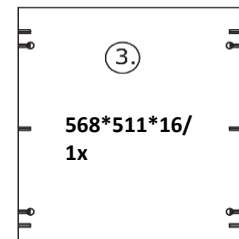

45min

name	tip.	stk.	bild
KO 01	8x35	14	
EX 01	15/13	8	
TI 01		8	
SP 01	4x32	2	
DR 27	3,5x16	65	
DR 35	3,5x35	4	
KV 01	1,5x20	10	
UC 07	224	3	
UC 06	4,0x22	6	
EU 01	6,3x14	18	

6.

8. 9. 568*60*2x

18*135*597/1x