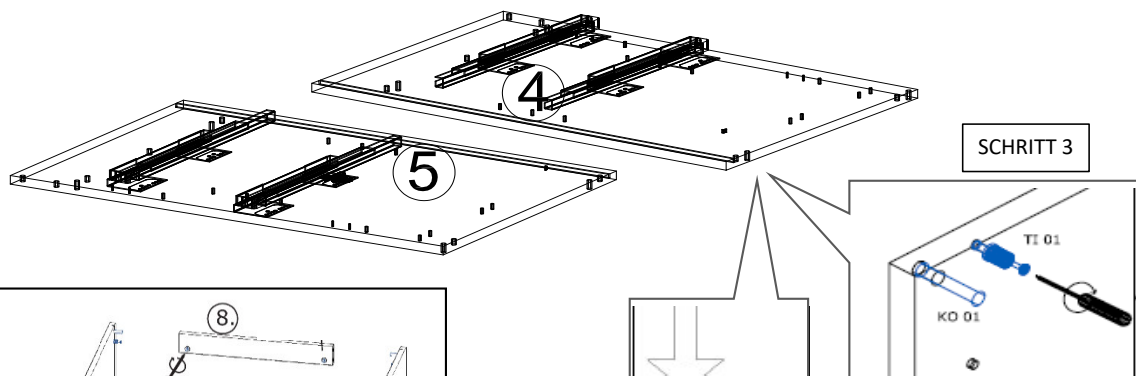

45min

name	tip.	stk.	bild
KO 01	8x35	14	
EX 01	15/13	8	
TI 01		8	
SP 01	4x32	2	
DR 27	3,5x16	65	
DR 35	3,5x35	4	
KV 01	1,5x20	10	
UC 07	224	3	
UC 06	4,0x22	6	
EU 01	6,3x14	18	

6.

8. 9. 568*60*2x

18*135*597/1x

18*292*597/1x

STR-SIN 6 X 	STR-KAVA 6 X
STR-HAT 6 X 	STR-TAK 6 X

Zum Schutz der Holzteile können Sie rundum die Sockelleiste eine Silikonanht ziehen.

NEG-Novex Grosshandelsgesellschaft für Elektro- und
Haustechnik GmbH Chenoverstraße 5
67117 Limburgerhof
<http://www.respekta.info>