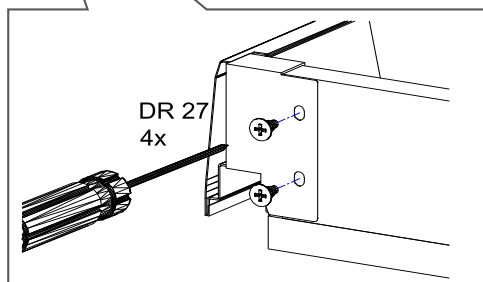

18*292*597/1x

STR-SIN 6 X 	STR-KAVA 6 X
STR-HAT 6 X 	STR-TAK 6 X

Zum Schutz der Holzteile können Sie rundum die Sockelleiste eine Silikonanht ziehen.

NEG-Novex Grosshandelsgesellschaft für Elektro- und
Haustechnik GmbH Chenoverstraße 5
67117 Limburgerhof
<http://www.respekta.info>

Bitte die Holzteile
zusammenlegen!

NEG-Novex Grosshandelsgesellschaft für Elektro- und
Haustechnik GmbH Chenoverstraße 5
67117 Limburgerhof
<http://www.respekta.info>

SCHRITT 6

SCHRITT 7

SCHRITT 11

SCHRITT 12