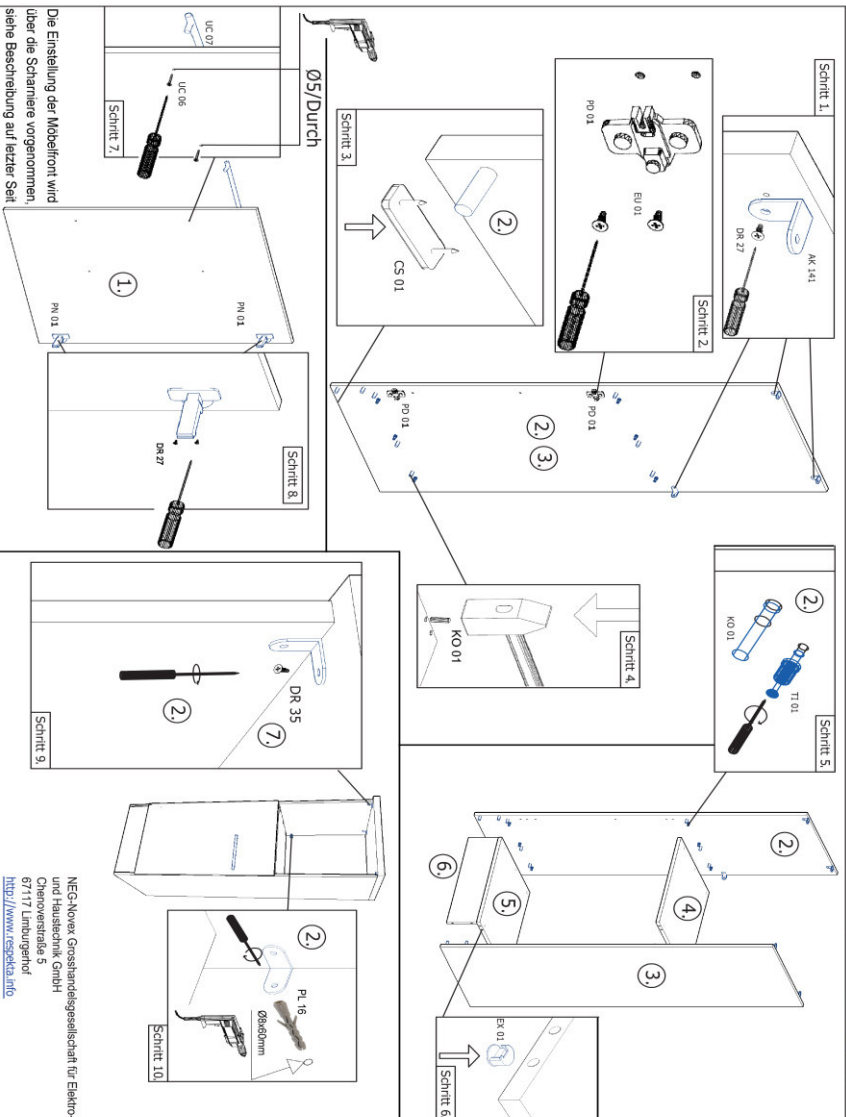

Die Einstellung der Mittelfront wird über die Scharniere vorgenommen, siehe Beschreibung auf letzter Seite.

NEG-Novax Großhandelsgesellschaft für Elektro- und Haustechnik GmbH
Cherowstraße 5
67117 Limburgerhof
<http://www.ipekta.info>