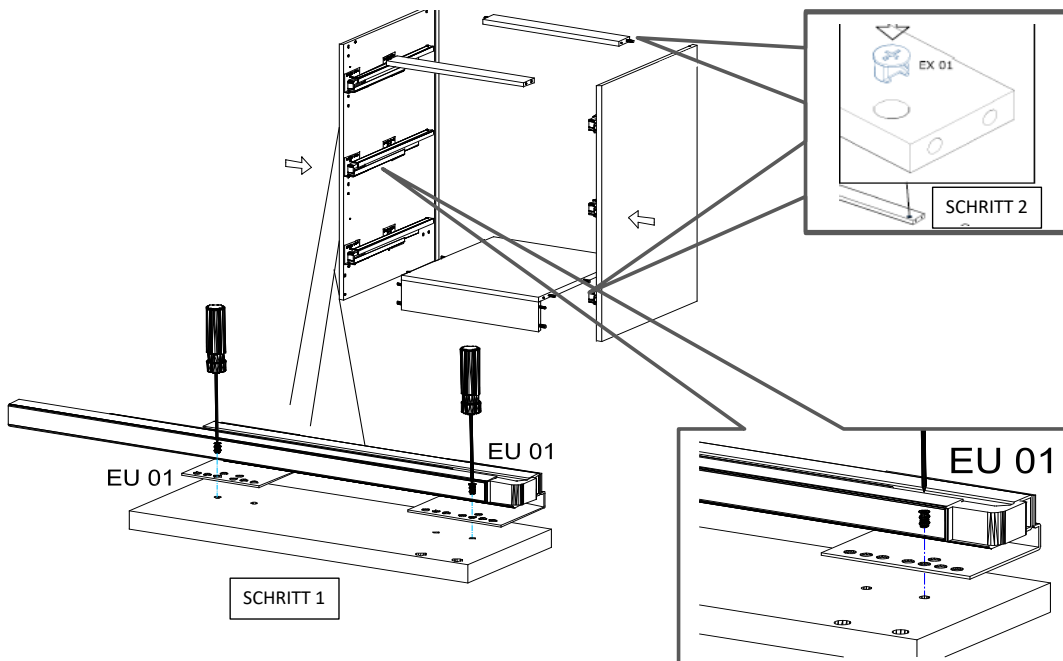

NEG-Novex Grosshandelsgesellschaft für Elektro- und Haustechnik GmbH Chenoverstraße 5
67117 Limburgerhof
<http://www.respekta.info>