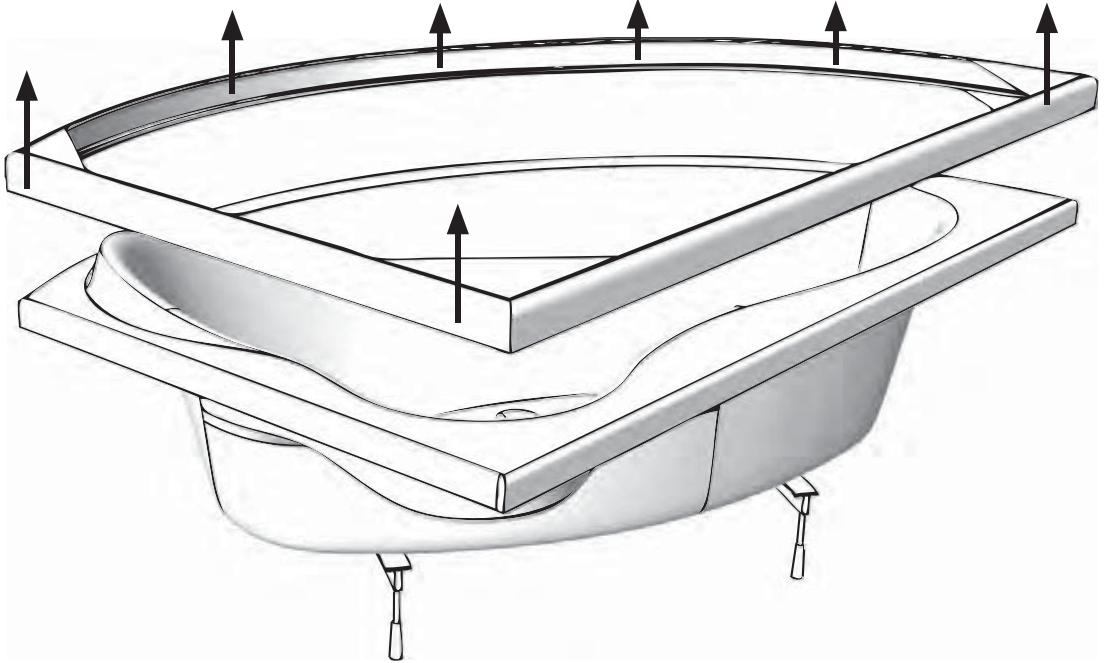

Montageanleitung für Acrylschürzen

4.