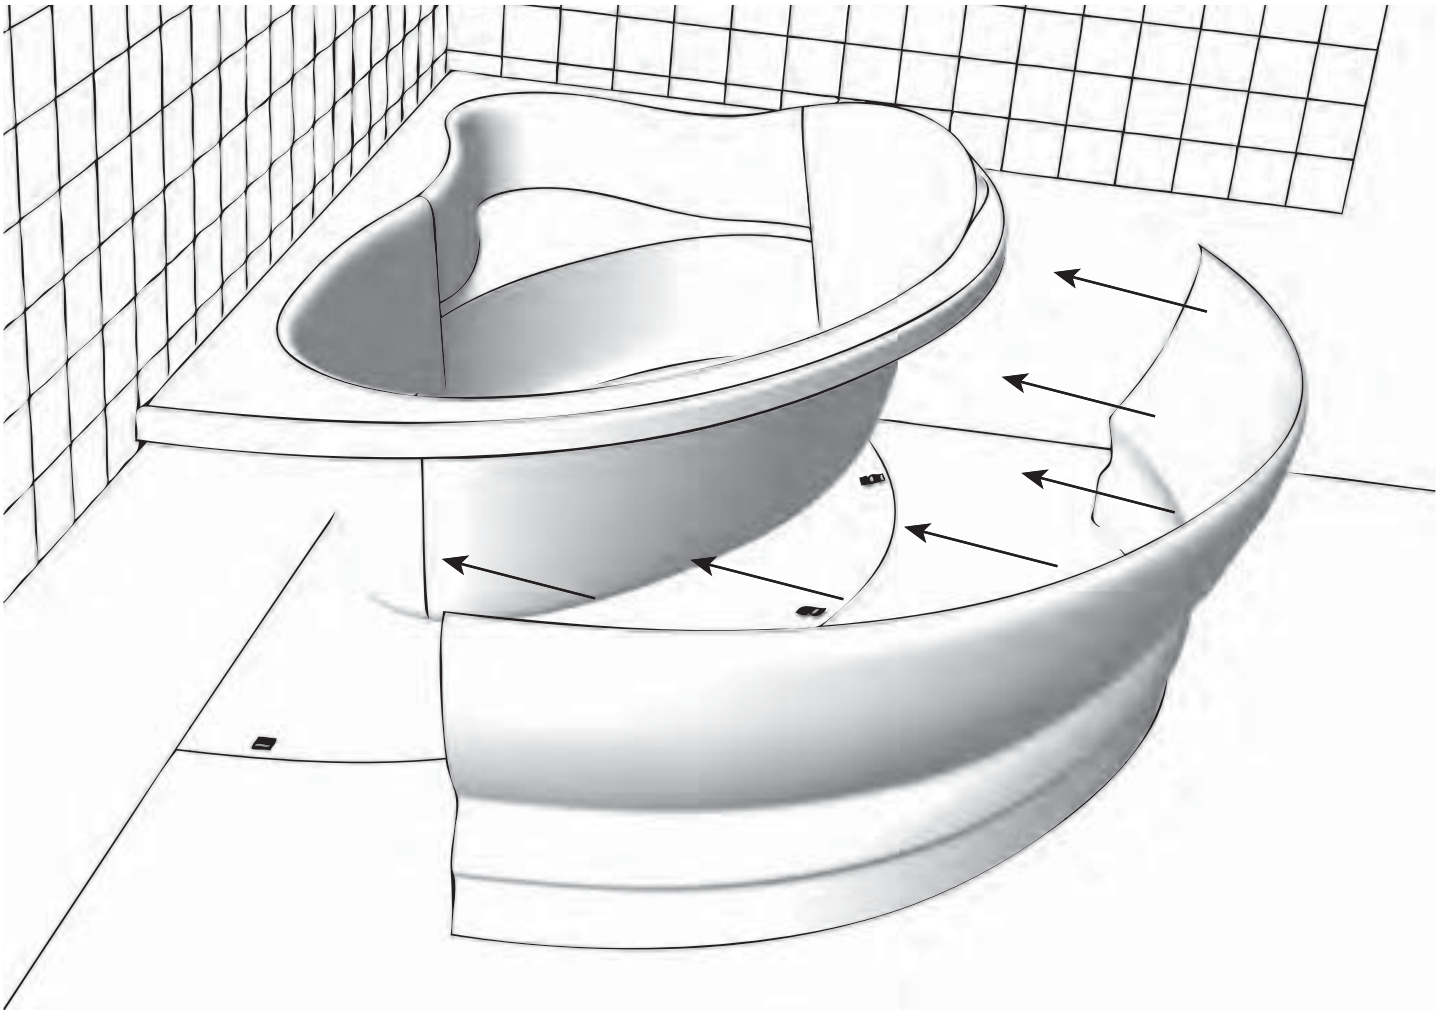

Montageanleitung für Acrylschürzen

7.