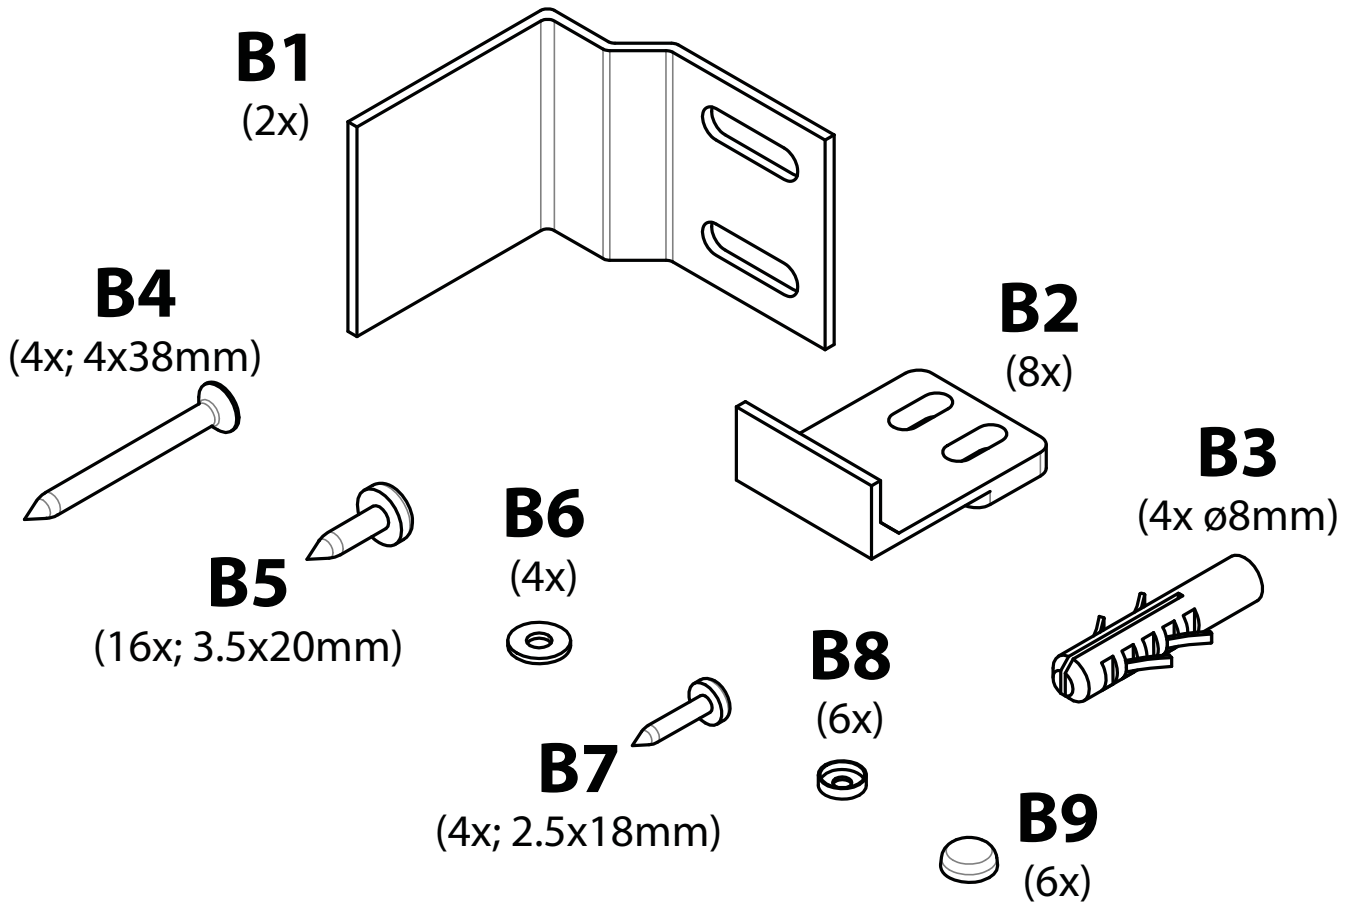

Montageanleitung für Acrylschürzen

B1	Metallfeder	B6	Unterlegscheibe
B2	Kunststofffeder	B7	Schraube
B3	Dübel	B8	Unterlegscheibe
B4	Schraube	B9	Abdeckung Schraube
B5	Schraube		

Montageanleitung für Acrylschürzen

1.

2.

Montageanleitung für Acrylschürzen

3.

- | | | | |
|---|-----------|------------|--------------------|
| 1 | Holzklotz | B1 | Metallfeder |
| 2 | Schürze | B2 | Kunststofffeder |
| 3 | Wanne | B3 | Dübel |
| 4 | Boden | B4, B5, B7 | Schraube |
| | | B6, B8 | Unterlegscheibe |
| | | B9 | Abdeckung Schraube |

Montageanleitung für Acrylschürzen

4.

5.

Montageanleitung für Acrylschürzen

6.

DETAIL A

DETAIL B

DETAIL C

Montageanleitung für Acrylschürzen

7.

Montageanleitung für Acrylschürzen

8.

- | | | | |
|---|-----------|------------|--------------------|
| 1 | Holzklotz | B1 | Metallfeder |
| 2 | Schürze | B2 | Kunststofffeder |
| 3 | Wanne | B3 | Dübel |
| 4 | Boden | B4, B5, B7 | Schraube |
| | | B6, B8 | Unterlegscheibe |
| | | B9 | Abdeckung Schraube |