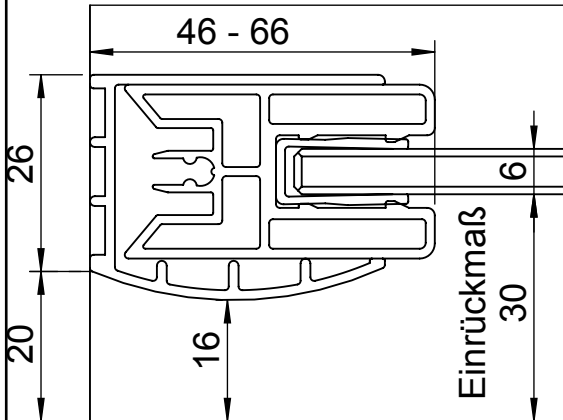

Standard-Modelle:

1000-er
(900-er)
[800-er]

N300

abgebildet
Anschlag links

DETAIL C 1 : 1

DETAIL A 1 : 1

DETAIL B 1 : 1

GEO

® **Duschwände
Spiegelschränke**
...auf Dauer besser

GEO Produkte GmbH
Friedrichsfelder Straße 27
68723 Schwetzingen

Maßstab
1:10

				Datum	Name	Bezeichnung	
			gez.	07.04.2014	Kiefer	Datenblatt N300	
			gepr.			Standardmaße	
Zust. Änderung	Tag	Name	Zeich. Nr Datenblatt N300			Werkstoff	Blatt A4H 1
						Ers. für G xxxx-xx	2 Blätter

Modelle:
<Maßanfertigung>

Standardmaße

N300

abgebildet
Anschlag links

DETAIL C 1 : 1

DETAIL A 1 : 1

DETAIL B 1 : 1

GEO

® **Duschwände
Spiegelschränke**
...auf Dauer besser

GEO Produkte GmbH
Friedrichsfelder Straße 27
68723 Schwetzingen

Maßstab
1:10

				Datum	Name	Bezeichnung	
			gez.	07.04.2014	Kiefer	Datenblatt N300	
			gepr.			Maßanfertigung	
Zust. Änderung	Tag	Name	Zeich. Nr Datenblatt N300			Werkstoff	Blatt A4H 2
						Ers. für G xxxx-xx	2 Blätter