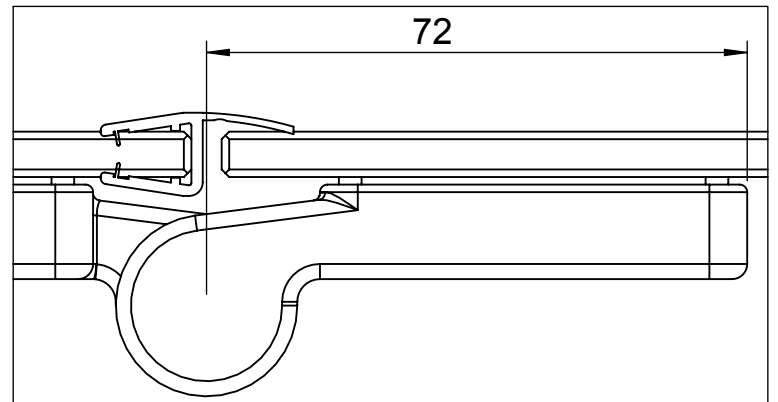

Standard-Modelle:

1000-er
(900-er)
[800-er]

N300

abgebildet
Anschlag links

DETAIL C 1 : 1

DETAIL A 1 : 1

DETAIL B 1 : 1

GEO

® **Duschwände
Spiegelschränke**
...auf Dauer besser

GEO Produkte GmbH
Friedrichsfelder Straße 27
68723 Schwetzingen

Maßstab
1:10

				Datum	Name	Bezeichnung	
			gez.	07.04.2014	Kiefer	Datenblatt N300	
			gepr.			Standardmaße	
Zust. Änderung	Tag	Name	Zeich. Nr Datenblatt N300			Werkstoff	Blatt A4H 1
						Ers. für G xxxx-xx	2 Blätter

Modelle:
<Maßanfertigung>

Standardmaße

N300

abgebildet
Anschlag links

DETAIL C 1 : 1

DETAIL A 1 : 1

DETAIL B 1 : 1

GEO

® **Duschwände
Spiegelschränke**
...auf Dauer besser

GEO Produkte GmbH
Friedrichsfelder Straße 27
68723 Schwetzingen

Maßstab
1:10

				Datum	Name	Bezeichnung	
			gez.	07.04.2014	Kiefer	Datenblatt N300	
			gepr.			Maßanfertigung	
Zust. Änderung	Tag	Name	Zeich. Nr Datenblatt N300			Werkstoff	Blatt A4H 2
						Ers. für G xxxx-xx	2 Blätter