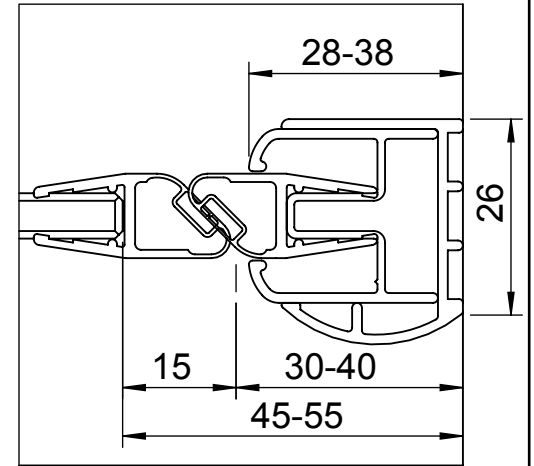

Standard-Modelle:

1000-er
(900-er)
[800-er]

N300

abgebildet
Anschlag links

DETAIL C 1 : 1

DETAIL A 1 : 1

DETAIL B 1 : 1

GEO

® **Duschwände
Spiegelschränke**
...auf Dauer besser

GEO Produkte GmbH
Friedrichsfelder Straße 27
68723 Schwetzingen

Maßstab
1:10

				Datum	Name	Bezeichnung	
			gez.	07.04.2014	Kiefer	Datenblatt N300	
			gepr.			Standardmaße	
Zust. Änderung	Tag	Name	Zeich. Nr Datenblatt N300			Werkstoff	Blatt A4H 1
						Ers. für G xxxx-xx	2 Blätter

Modelle:
<Maßanfertigung>

Standardmaße

N300

abgebildet
Anschlag links

DETAIL C 1 : 1

DETAIL A 1 : 1

DETAIL B 1 : 1

GEO

® **Duschwände
Spiegelschränke**
...auf Dauer besser

GEO Produkte GmbH
Friedrichsfelder Straße 27
68723 Schwetzingen

Maßstab
1:10

				Datum	Name	Bezeichnung	
			gez.	07.04.2014	Kiefer	Datenblatt N300	
			gepr.			Maßanfertigung	
Zust. Änderung	Tag	Name	Zeich. Nr Datenblatt N300			Werkstoff	Blatt A4H 2
						Ers. für G xxxx-xx	2 Blätter