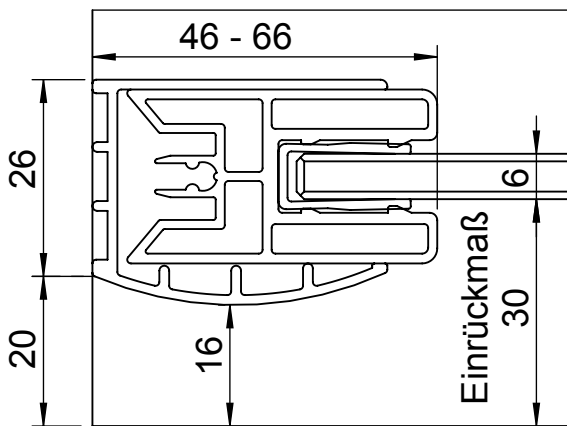

® **Duschwände
Spiegelschränke**
...auf Dauer besser

GEO Produkte GmbH
Friedrichsfelder Straße 27
68723 Schwetzingen

Maßstab
1:10

				Datum	Name	Bezeichnung	
			gez.	07.04.2014	Kiefer	Datenblatt N300	
			gepr.			Standardmaße	
Zust. Änderung	Tag	Name	Zeich. Nr Datenblatt N300			Werkstoff	Blatt A4H 1
						Ers. für G xxxx-xx	2 Blätter

Modelle:
<Maßanfertigung>

Standardmaße

N300

abgebildet
Anschlag links

DETAIL C 1 : 1

DETAIL A 1 : 1

DETAIL B 1 : 1

GEO

® **Duschwände
Spiegelschränke**
...auf Dauer besser

GEO Produkte GmbH
Friedrichsfelder Straße 27
68723 Schwetzingen

Maßstab
1:10

				Datum	Name	Bezeichnung	
			gez.	07.04.2014	Kiefer	Datenblatt N300	
			gepr.			Maßanfertigung	
Zust. Änderung	Tag	Name	Zeich. Nr Datenblatt N300			Werkstoff	Blatt A4H 2
						Ers. für G xxxx-xx	2 Blätter