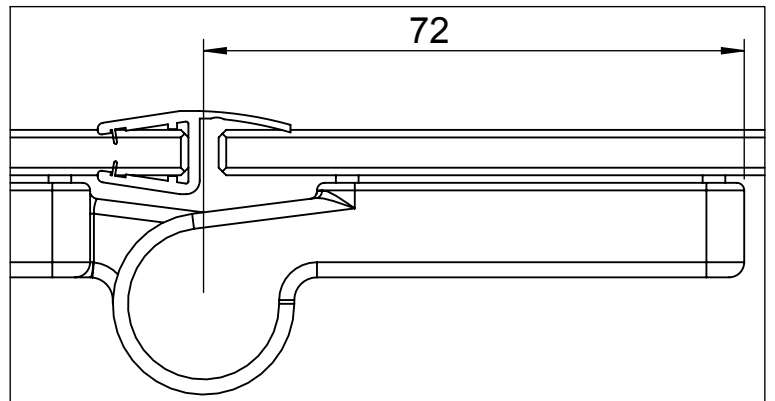

Modelle:
<Maßanfertigung>

Standardmaße

N300

abgebildet
Anschlag links

DETAIL C 1 : 1

DETAIL A 1 : 1

DETAIL B 1 : 1

GEO

® **Duschwände
Spiegelschränke**
...auf Dauer besser

GEO Produkte GmbH
Friedrichsfelder Straße 27
68723 Schwetzingen

Maßstab
1:10

				Datum	Name	Bezeichnung	
			gez.	07.04.2014	Kiefer	Datenblatt N300	
			gepr.			Maßanfertigung	
Zust. Änderung	Tag	Name	Zeich. Nr Datenblatt N300			Werkstoff	Blatt A4H 2
						Ers. für G xxxx-xx	2 Blätter