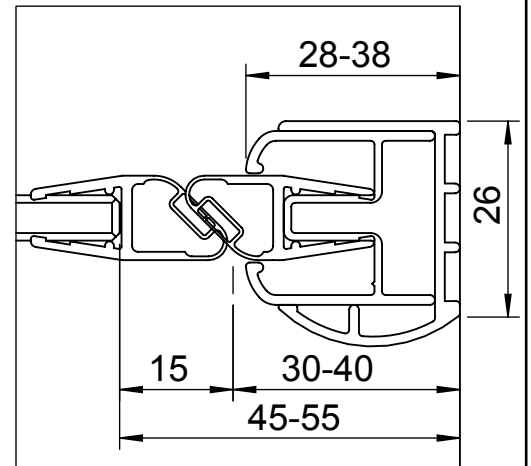

Standard-Modelle:

1000-er
(900-er)
[800-er]

N300

abgebildet
Anschlag links

DETAIL C 1 : 1

DETAIL A 1 : 1

DETAIL B 1 : 1

GEO

® **Duschwände
Spiegelschränke**
...auf Dauer besser

GEO Produkte GmbH
Friedrichsfelder Straße 27
68723 Schwetzingen

Maßstab
1:10

				Datum	Name	Bezeichnung	
			gez.	07.04.2014	Kiefer	Datenblatt N300	
			gepr.			Standardmaße	
Zust. Änderung	Tag	Name	Zeich. Nr Datenblatt N300			Werkstoff	Blatt A4H 1
						Ers. für G xxxx-xx	2 Blätter

Modelle:
<Maßanfertigung>

Standardmaße

N300

abgebildet
Anschlag links

DETAIL C 1 : 1

DETAIL A 1 : 1

DETAIL B 1 : 1

GEO

® **Duschwände
Spiegelschränke**
...auf Dauer besser

GEO Produkte GmbH
Friedrichsfelder Straße 27
68723 Schwetzingen

Maßstab
1:10

				Datum	Name	Bezeichnung	
			gez.	07.04.2014	Kiefer	Datenblatt N300	
			gepr.			Maßanfertigung	
Zust. Änderung	Tag	Name	Zeich. Nr Datenblatt N300			Werkstoff	Blatt A4H 2
						Ers. für G xxxx-xx	2 Blätter