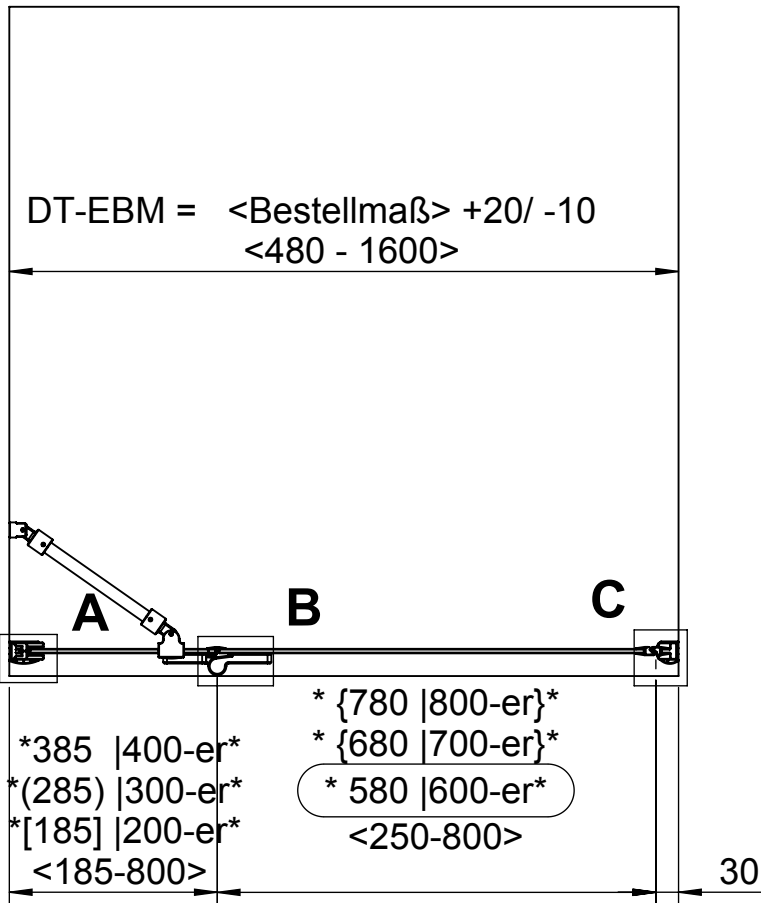

Standard-Modelle:

1000-er
(900-er)
[800-er]

N300

abgebildet
Anschlag links

DETAIL C 1 : 1

DETAIL A 1 : 1

DETAIL B 1 : 1

GEO

® **Duschwände
Spiegelschränke**
...auf Dauer besser

GEO Produkte GmbH
Friedrichsfelder Straße 27
68723 Schwetzingen

Maßstab
1:10

				Datum	Name	Bezeichnung	
			gez.	07.04.2014	Kiefer	Datenblatt N300	
			gepr.			Standardmaße	
Zust. Änderung	Tag	Name	Zeich. Nr Datenblatt N300			Werkstoff	Blatt A4H 1
						Ers. für G xxxx-xx	2 Blätter

Modelle:
<Maßanfertigung>

Standardmaße

N300

abgebildet
Anschlag links

DETAIL C 1 : 1

DETAIL A 1 : 1

DETAIL B 1 : 1

GEO