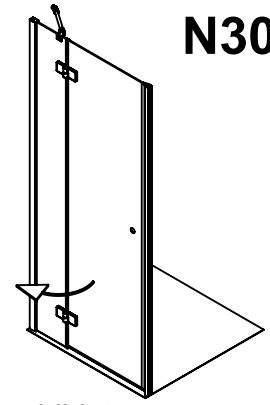

Standard-Modelle:

1000-er
(900-er)
[800-er]

N300

abgebildet
Anschlag links

DETAIL C 1 : 1

DETAIL A 1 : 1

DETAIL B 1 : 1

GEO

® **Duschwände
Spiegelschränke**
...auf Dauer besser

GEO Produkte GmbH
Friedrichsfelder Straße 27
68723 Schwetzingen

Maßstab
1:10

				Datum	Name	Bezeichnung	
			gez.	07.04.2014	Kiefer	Datenblatt N300	
			gepr.			Standardmaße	
Zust. Änderung	Tag	Name	Zeich. Nr Datenblatt N300			Werkstoff	Blatt A4H 1
						Ers. für G xxxx-xx	2 Blätter

Modelle:
<Maßanfertigung>

Standardmaße

N300

abgebildet
Anschlag links

DETAIL C 1 : 1

DETAIL A 1 : 1

DETAIL B 1 : 1

GEO