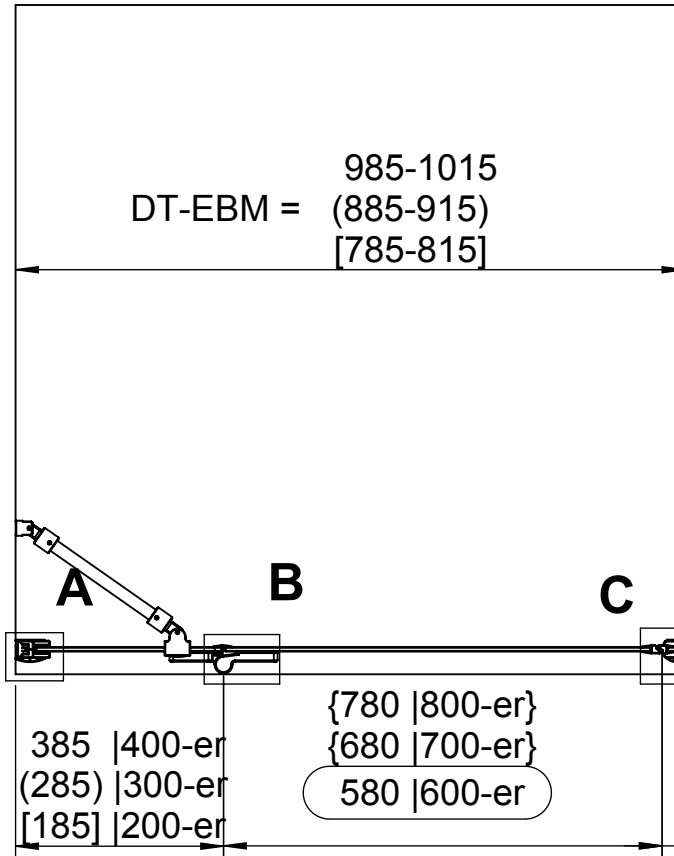

Standard-Modelle:

1000-er
(900-er)
[800-er]

N300

abgebildet
Anschlag links

DETAIL C 1 : 1

DETAIL A 1 : 1

DETAIL B 1 : 1

GEO

® **Duschwände
Spiegelschränke**
...auf Dauer besser

GEO Produkte GmbH
Friedrichsfelder Straße 27
68723 Schwetzingen

Maßstab
1:10

				Datum	Name	Bezeichnung	
			gez.	07.04.2014	Kiefer	Datenblatt N300	
			gepr.			Standardmaße	
Zust. Änderung	Tag	Name	Zeich. Nr Datenblatt N300			Werkstoff	Blatt A4H 1
						Ers. für G xxxx-xx	2 Blätter

Modelle:
<Maßanfertigung>

Standardmaße

N300

abgebildet
Anschlag links

DETAIL C 1 : 1

DETAIL A 1 : 1

DETAIL B 1 : 1

GEO