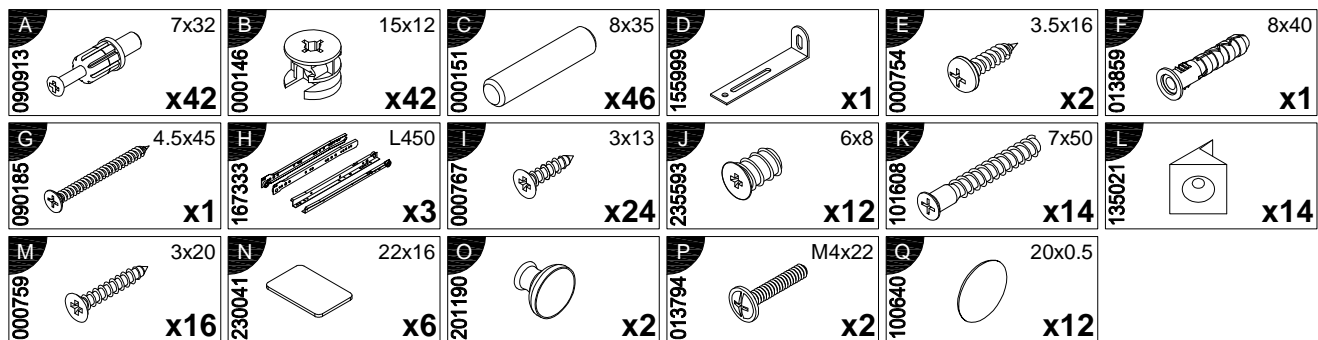

Art. Nr. 212S005,212S015

- | | |
|---|-------------------------------------|
| (D) Montageanleitung | (GB) Assembly instructions |
| (FR) Notice de montage | (IT) Istruzioni di montaggio |
| (NL) Handleiding voor de montage | (PL) Instrukcja montazu |
| (CZ) Montážní návod | (SK) Návod na montáž |
| (HU) Szerelési útmutató | (RO) Instrukțiuni de montaj |
| (TR) Montaj talimatı | (RU) Инструкция по монтажу |

0
10
20
30
40
50
60
70
80
90
100

N	Size/MaB (mm)	Qty	✓	N	Size/MaB (mm)	Qty	✓
1	176x150x16	1		14	778x95x16	1	
2	176x150x16	1		15	364x95x16	1	
3	750x549x16	1		16	364x229x16	1	
4	750x549x16	1		17	782x400x16	1	
5	750x549x16	1		18	326x503x16	3	
6	450x75x16	2		19	504x368x16	1	
7	450x75x16	2		20	504x368x16	2	
8	450x195x16	1		21	1200x151x16	1	
9	450x195x16	1		22	1200x550x22	1	
10	311x195x16	1		23	443x321x3	2	
11	725x75x16	1		24	735x443x3	1	
12	311x75x16	1		25	689x378x3	1	
13	368x66x16	1		26	1166x176x16	1	