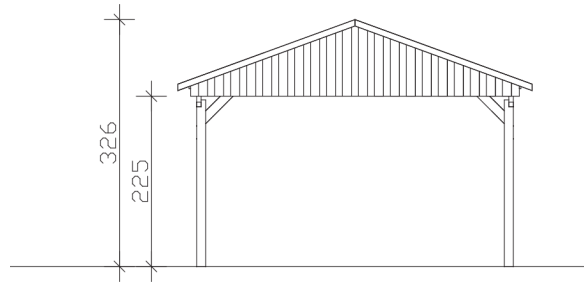

FICHTELBERG

Satteldach-Carport

Carport
FICHTELBERG
 423 x 808 cm

Gestaltungsbeispiel

- Massive Konstruktion aus hochwertigem Leimholz (BSH-Fichte)
- Farblich behandelt in weiß
- Dachschalung inklusive roten Schindeln
- Pfosten 12 x 12 cm

CARPORT FICHTELBERG 423 x 808 cm

Datenblatt / Baubeschreibung

Material	Leimholz, Fichte
Farbbehandlung	Lasiert in Weiß
Pfostenstärke	12 x 12 cm
Aufstellbreite	423 cm
Aufstelltiefe	808 cm
Grundfläche	34,18 m ²
Umbauter Raum	97,24 m ³
Breite Sockelmaß	403 cm
Tiefe Sockelmaß	726 cm
Durchfahrtshöhe vorne	225 cm
Durchfahrtshöhe hinten	225 cm
Durchfahrtsbreite	379 cm
Firsthöhe	326 cm
Traufenhöhe	243 cm
Schneelast	2 kN/m ²
Dachform	Satteldach
Dachfläche	37,49 m ²
Dachneigung	20 °
Dacheindeckung	Bitumenschindeln, rot
Dachstärke	20 mm

Wasserablauf	zur Seite
Pfostenabstand Tiefe	230 cm
Pfostenanzahl	8
Oberfläche Holz	162,69 m ²
Im Lieferumfang enthalten	H-Pfostenanker zum Einbetonieren, Montagematerial, Aufbauanleitung
Anzahl Packstücke	1
Verpackungsgewicht gesamt	1395 kg
Verpackungsmaße	Paket 1: 120 cm x 430 cm x 90 cm 1.395,0 kg
Artikelnummer	248346-11-33
EAN-Nummer	4018211039654
Garantie	5 Jahre gemäß unseren Garantiebedingungen

FICHTELBERG
423 x 808 cm

Ansicht
vorne

Schnitt

Grundriss

FICHTELBERG

423 x 808 cm

Schnitte und Ansichten Maßstab 1:100