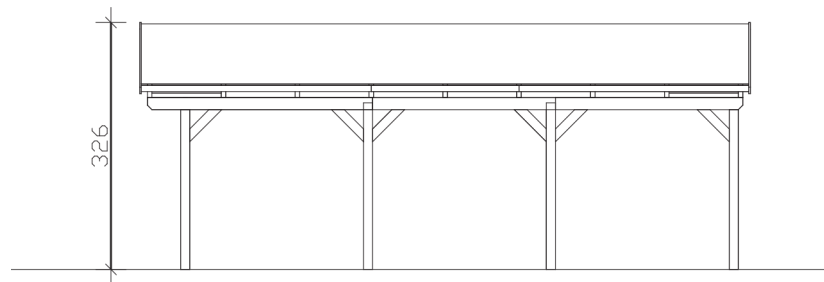

FICHTELBERG

Satteldach-Carport

Carport
FICHTELBERG
 423 x 808 cm

Gestaltungsbeispiel

- Massive Konstruktion aus hochwertigem Leimholz (BSH-Fichte)
- Farblich behandelt in weiß
- Dachschalung inklusive roten Schindeln
- Pfosten 12 x 12 cm

CARPORT FICHTELBERG 423 x 808 cm

Datenblatt / Baubeschreibung

Material	Leimholz, Fichte
Farbbehandlung	Lasiert in Weiß
Pfostenstärke	12 x 12 cm
Aufstellbreite	423 cm
Aufstelltiefe	808 cm
Grundfläche	34,18 m ²
Umbauter Raum	97,24 m ³
Breite Sockelmaß	403 cm
Tiefe Sockelmaß	726 cm
Durchfahrtshöhe vorne	225 cm
Durchfahrtshöhe hinten	225 cm
Durchfahrtsbreite	379 cm
Firsthöhe	326 cm
Traufenhöhe	243 cm
Schneelast	2 kN/m ²
Dachform	Satteldach
Dachfläche	37,49 m ²
Dachneigung	20 °
Dacheindeckung	Bitumenschindeln, rot
Dachstärke	20 mm

Wasserablauf	zur Seite
Pfostenabstand Tiefe	230 cm
Pfostenanzahl	8
Oberfläche Holz	162,69 m ²
Im Lieferumfang enthalten	H-Pfostenanker zum Einbetonieren, Montagematerial, Aufbauanleitung
Anzahl Packstücke	1
Verpackungsgewicht gesamt	1395 kg
Verpackungsmaße	Paket 1: 120 cm x 430 cm x 90 cm 1.395,0 kg
Artikelnummer	248346-11-33
EAN-Nummer	4018211039654
Garantie	5 Jahre gemäß unseren Garantiebedingungen

FICHTELBERG
423 x 808 cm

Ansicht
vorne

Schnitt

Grundriss

FICHTELBERG

423 x 808 cm

Schnitte und Ansichten Maßstab 1:100