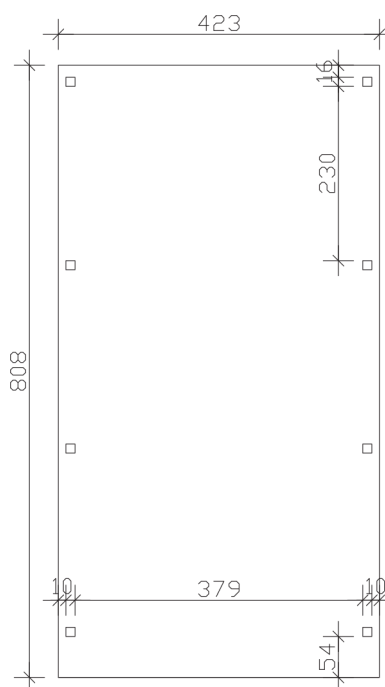

FICHTELBERG

Satteldach-Carport

Carport
FICHTELBERG
 423 x 808 cm

Gestaltungsbeispiel

- Massive Konstruktion aus hochwertigem Leimholz (BSH-Fichte)
- Farblich behandelt in weiß
- Dachschalung inklusive roten Schindeln
- Pfosten 12 x 12 cm

CARPORT FICHTELBERG 423 x 808 cm

Datenblatt / Baubeschreibung

Material	Leimholz, Fichte
Farbbehandlung	Lasiert in Weiß
Pfostenstärke	12 x 12 cm
Aufstellbreite	423 cm
Aufstelltiefe	808 cm
Grundfläche	34,18 m ²
Umbauter Raum	97,24 m ³
Breite Sockelmaß	403 cm
Tiefe Sockelmaß	726 cm
Durchfahrtshöhe vorne	225 cm
Durchfahrtshöhe hinten	225 cm
Durchfahrtsbreite	379 cm
Firsthöhe	326 cm
Traufenhöhe	243 cm
Schneelast	2 kN/m ²
Dachform	Satteldach
Dachfläche	37,49 m ²
Dachneigung	20 °
Dacheindeckung	Bitumenschindeln, rot
Dachstärke	20 mm

Wasserablauf	zur Seite
Pfostenabstand Tiefe	230 cm
Pfostenanzahl	8
Oberfläche Holz	162,69 m ²
Im Lieferumfang enthalten	H-Pfostenanker zum Einbetonieren, Montagematerial, Aufbauanleitung
Anzahl Packstücke	1
Verpackungsgewicht gesamt	1395 kg
Verpackungsmaße	Paket 1: 120 cm x 430 cm x 90 cm 1.395,0 kg
Artikelnummer	248346-11-33
EAN-Nummer	4018211039654
Garantie	5 Jahre gemäß unseren Garantiebedingungen

FICHTELBERG
423 x 808 cm

Ansicht
vorne

Schnitt

Grundriss

FICHTELBERG

423 x 808 cm

Schnitte und Ansichten Maßstab 1:100