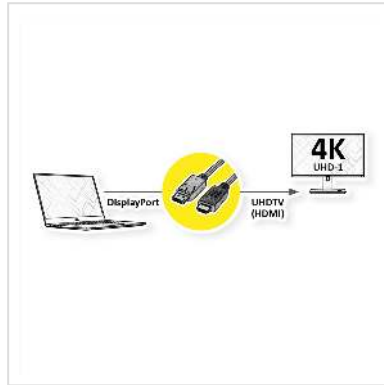

ROLINE DisplayPort Kabel DP - UHDTV, Slim, ST/ST, schwarz, 1 m

Artikelnummer	11.04.5995
Hersteller	ROLINE
Hersteller-Art.-Nr.	11.04.5995
EAN (Einzelstück)	7630049621190

roline
Designed for Professionals

Besonders dünnes Kabel zum Übertragen von Inhalten von beispielsweise Ihrer Grafikkarte mit DisplayPort auf Ihren TV (UHDTV) - mit einer Qualität von bis zu 3840x2160 @60Hz, inkl. Audio-Übertragung!

- HDTV ist der Standard für die digitale Video-Übertragung im TV-/Multimedia-Bereich für z.B.: Anbindung eines TV-Gerätes mit HDMI-Schnittstelle an ein Abspielgerät mit DisplayPort-Anschluss.
- Kabel mit einem DisplayPort- und einem HDTV-Stecker.
- Hinweis: Ein DisplayPort-HDTV-Kabel ist nur in einer Richtung verwendbar: Der DisplayPort-Stecker ist nur auf der Datenquellenseite verwendbar (z.B. Grafikkarte).

ROLINE Displayport Kabel mit HDTV Stecker zum Verbinden eines Laptops, PCs, Monitors oder einer Grafikkarte (mit DisplayPort) mit einem HDMI-TV oder -Projektor - Bildschirmübertragungen in hochauflösender 4K Ultra HD Qualität.

Tonwiedergabe auf dem Anzeigegerät in hoher Auflösung.

Technische Daten

Hersteller	ROLINE
Produktgruppe	Kabel
Produkttyp	DP-UHDTV-Kabel
Farbe	schwarz
Länge	1 m
Übertragungsqualität	DisplayPort v1.2
Max. Auflösung	3840 x 2160 @60Hz (4K, UHD-1)
Stecker Seite 1	DisplayPort Stecker
Stecker Seite 2	UHDTV Stecker
Seite 1 Typ des Anschlusses	DisplayPort
Seite 1 Art des Anschlusses	Männlich (Stecker)
Seite 2 Typ des Anschlusses	UHDTV
Seite 2 Art des Anschlusses	Männlich (Stecker)
Anwendungsbereich	extern
Kabelschirmung	geschirmt
Gewicht	55.68 g
Verpackungshöhe	20 mm
Verpackungsbreite	100 mm
Verpackungstiefe	100 mm
Paketgewicht	0.096 kg