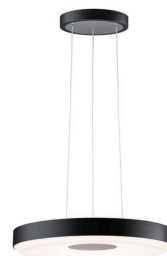

Artikelnummer:
79779

EAN-Nummer:
4000870797792

Name
Puric Pane ZB Pendelleuchte LED _W dim 400mm Schwarz/Grau 230V Kst/Met

Hersteller
Paulmann

Leuchtmitteldaten

Zündzeit <	0 s
Anzahl Brennstellen Teillichtstrom LED Modul 2	1
Anzahl Brennstellen Teillichtstrom LED Modul 1	1
Nennlichtstrom	1.199 lm
Bestückung	11 W
Entspricht Glühlampe	120 W
Teillichtstrom LED Modul 1	1200 lm
Lichtstrom LED-Modul	1900 lm
Scheinleistung	27 VA
Teillichtstrom LED Modul 2	700 lm

 **zigbee**

Technische Daten

Anzahl Brennstellen	01
Farbtemperatur Bereich	2.700 K
Spannung	230 V
aufgenommene Leistung	25 W
Scheinleistung	27 VA
Gewicht netto	3.248 g
Lebensdauer	30.000 h
Gewicht brutto	4.004 g
Bestückung	incl. 1x11 / 1x7 W
Dimmbar	Ja
Material	Kunststoff & Metall
Farbe	Schwarz & Grau
Inklusive Leuchtmittel	✓

Pendellänge	30-150 cm
Durchmesser	400 mm
Abmessung (Höhe x Breite x Tiefe)	x x mm

Texte

Katalogname	Puric Pane
-------------	------------