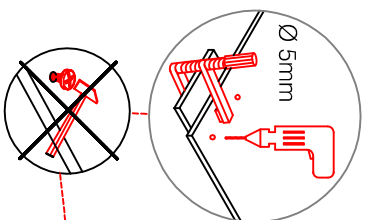

DSPU 100 Blocktype 2-farbig

Varianto

Montageanleitung / Notice de montage / Assembly instruction

H 30 / H 40 / H 50 / H 60 / KH 60-32 / HG 50 / HGH 50 / H 50-89 / H 60-89

Variante Montageanleitung / Notice de montage / Assembly instruction

2x	2x	4x
8x	8x	12x

4x	12x	2x	1x	4x
				3,5x15

8x	2x	2x
		Ø8mm

US 40 B / 50 B / 60 B Variante (Blocktype)

Montageanleitung / Notice de montage / Assembly instruction

7x

3.5x15