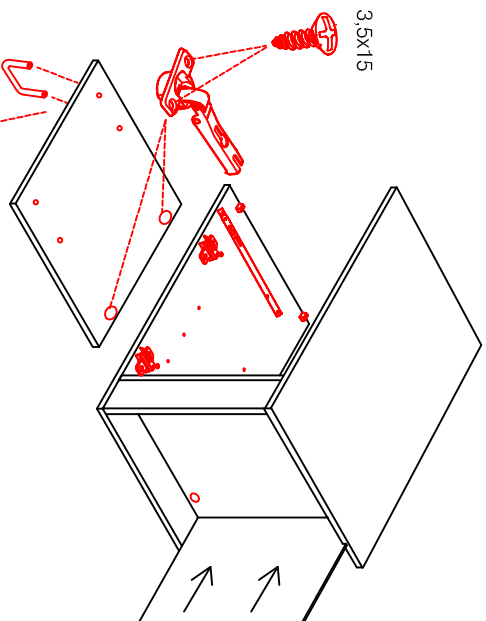

DSPU 100 Blocktype 2-farbig

Varianto

Montageanleitung / Notice de montage / Assembly instruction

H 30 / H 40 / H 50 / H 60 / KH 60-32 / HG 50 / HGH 50 / H 50-89 / H 60-89

Variante Montageanleitung / Notice de montage / Assembly instruction

2x	2x	4x
8x	8x	12x

4x	12x	2x	1x	4x
				3,5x15

8x	2x	2x
		Ø8mm

US 40 B / 50 B / 60 B Variante (Blocktype)

Montageanleitung / Notice de montage / Assembly instruction

7x

3.5x15