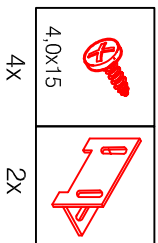

DSPU 100 Blocktype 2-farbig

Varianto

Montageanleitung / Notice de montage / Assembly instruction

H 30 / H 40 / H 50 / H 60 / KH 60-32 / HG 50 / HGH 50 / H 50-89 / H 60-89

Variante Montageanleitung / Notice de montage / Assembly instruction

2x	2x	4x
8x	8x	12x

4x	12x	2x	1x	4x
				3,5x15

8x	2x	2x
		Ø8mm

US 40 B / 50 B / 60 B Variante (Blocktype)

Montageanleitung / Notice de montage / Assembly instruction

7x

3.5x15