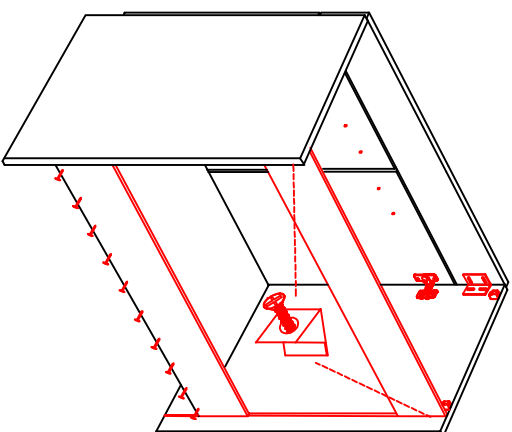

DSPU 100 Blocktype 2-farbig

Varianto

Montageanleitung / Notice de montage / Assembly instruction

H 30 / H 40 / H 50 / H 60 / KH 60-32 / HG 50 / HGH 50 / H 50-89 / H 60-89

Variante Montageanleitung / Notice de montage / Assembly instruction

2x	2x	4x
8x	8x	12x

4x	12x	2x	1x	4x
				3,5x15

8x	2x	2x
		Ø8mm

US 40 B / 50 B / 60 B Variante (Blocktype)

Montageanleitung / Notice de montage / Assembly instruction

7x

3.5x15