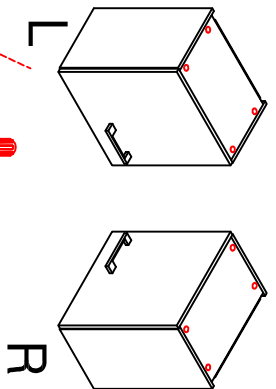

DSPU 100 Blocktype 2-farbig

Varianto

Montageanleitung / Notice de montage / Assembly instruction

H 30 / H 40 / H 50 / H 60 / KH 60-32 / HG 50 / HGH 50 / H 50-89 / H 60-89

Variante Montageanleitung / Notice de montage / Assembly instruction

2x	2x	4x
8x	8x	12x

4x	12x	2x	1x	4x
				3,5x15

8x	2x	2x
		Ø8mm

US 40 B / 50 B / 60 B Variante (Blocktype)

Montageanleitung / Notice de montage / Assembly instruction

7x

3.5x15