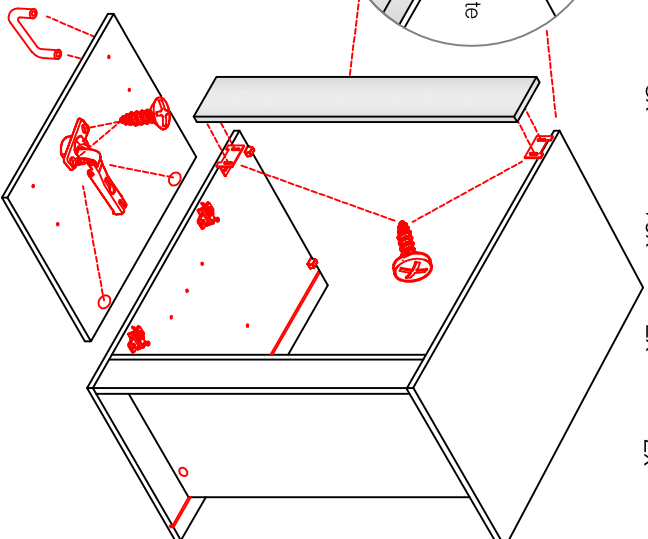

DSPU 100 Blocktype 2-farbig

Varianto

Montageanleitung / Notice de montage / Assembly instruction

H 30 / H 40 / H 50 / H 60 / KH 60-32 / HG 50 / HGH 50 / H 50-89 / H 60-89

Variante Montageanleitung / Notice de montage / Assembly instruction

2x	2x	4x
8x	8x	12x

4x	12x	2x	1x	4x
				3,5x15

8x	2x	2x
		Ø8mm

US 40 B / 50 B / 60 B Variante (Blocktype)

Montageanleitung / Notice de montage / Assembly instruction

7x

3.5x15