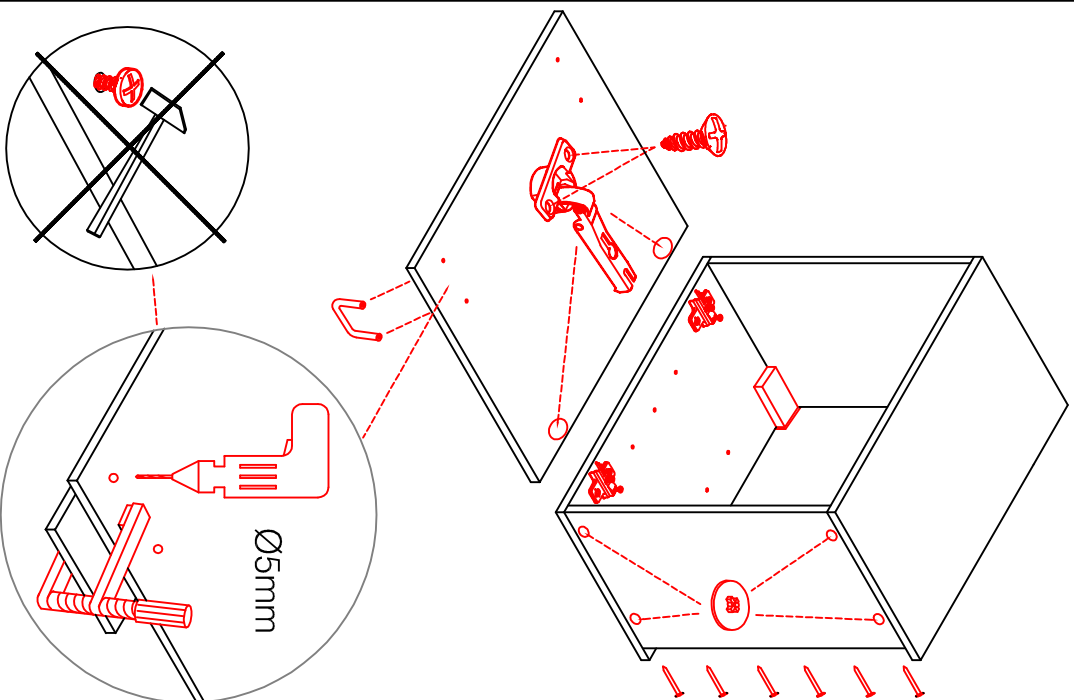

DSPU 100 Blocktype 2-farbig

Varianto

Montageanleitung / Notice de montage / Assembly instruction

H 30 / H 40 / H 50 / H 60 / KH 60-32 / HG 50 / HGH 50 / H 50-89 / H 60-89

Variante Montageanleitung / Notice de montage / Assembly instruction

2x	2x	4x
8x	8x	12x

4x	12x	2x	1x	4x
				3,5x15

8x	2x	2x
		Ø8mm

US 40 B / 50 B / 60 B Variante (Blocktype)

Montageanleitung / Notice de montage / Assembly instruction

7x

3.5x15