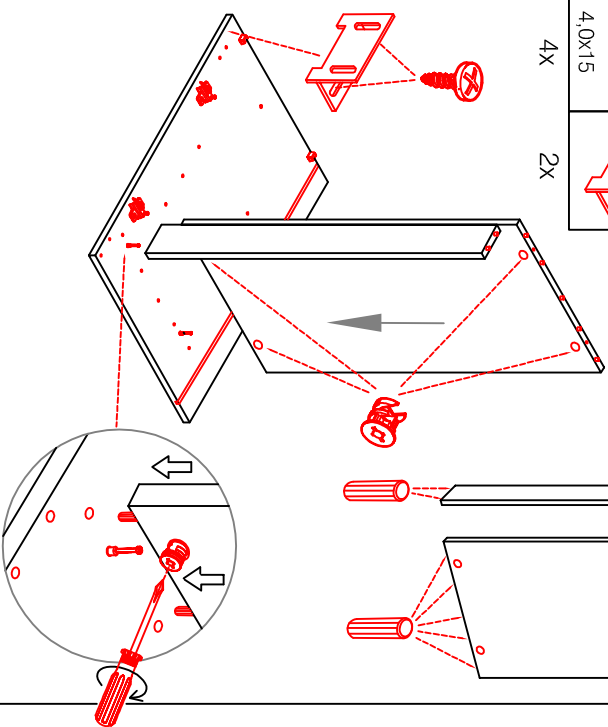

DSPU 100 Blocktype 2-farbig

Varianto

Montageanleitung / Notice de montage / Assembly instruction

H 30 / H 40 / H 50 / H 60 / KH 60-32 / HG 50 / HGH 50 / H 50-89 / H 60-89

Variante Montageanleitung / Notice de montage / Assembly instruction

2x	2x	4x
8x	8x	12x

4x	12x	2x	1x	4x
				3,5x15

8x	2x	2x
		Ø8mm

US 40 B / 50 B / 60 B Variante (Blocktype)

Montageanleitung / Notice de montage / Assembly instruction

7x

3.5x15