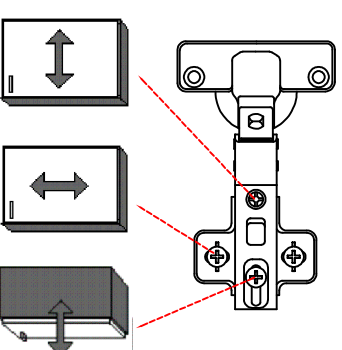

DSPU 100 Blocktype 2-farbig

Varianto

Montageanleitung / Notice de montage / Assembly instruction

H 30 / H 40 / H 50 / H 60 / KH 60-32 / HG 50 / HGH 50 / H 50-89 / H 60-89

Variante Montageanleitung / Notice de montage / Assembly instruction

2x	2x	4x
8x	8x	12x

4x	12x	2x	1x	4x
				3,5x15

8x	2x	2x
		Ø8mm

US 40 B / 50 B / 60 B Variante (Blocktype)

Montageanleitung / Notice de montage / Assembly instruction

7x

3.5x15