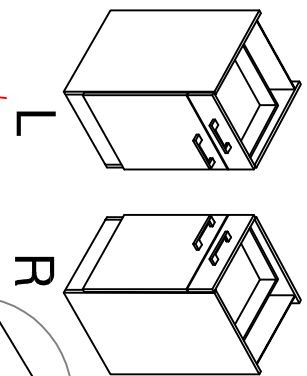

DSPU 100 Blocktype 2-farbig

Varianto

Montageanleitung / Notice de montage / Assembly instruction

H 30 / H 40 / H 50 / H 60 / KH 60-32 / HG 50 / HGH 50 / H 50-89 / H 60-89

Variante Montageanleitung / Notice de montage / Assembly instruction

2x	2x	4x
8x	8x	12x

4x	12x	2x	1x	4x
				3,5x15

8x	2x	2x
		Ø8mm

US 40 B / 50 B / 60 B Variante (Blocktype)

Montageanleitung / Notice de montage / Assembly instruction

7x

3.5x15