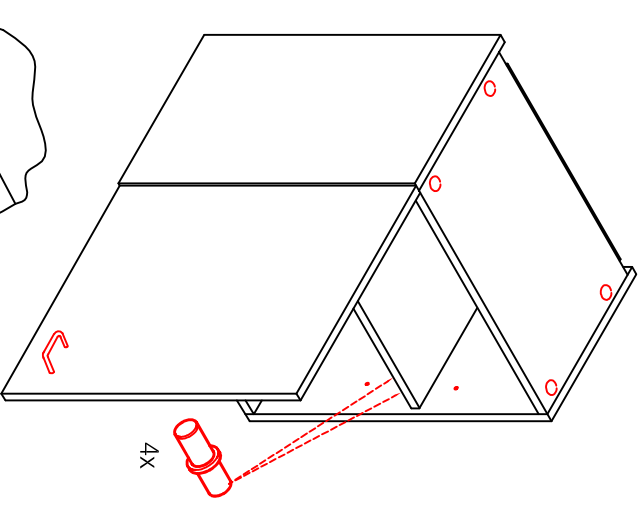

DSPU 100 Blocktype 2-farbig

Varianto

Montageanleitung / Notice de montage / Assembly instruction

H 30 / H 40 / H 50 / H 60 / KH 60-32 / HG 50 / HGH 50 / H 50-89 / H 60-89

Variante Montageanleitung / Notice de montage / Assembly instruction

2x	2x	4x
8x	8x	12x

4x	12x	2x	1x	4x
				3,5x15

8x	2x	2x
		Ø8mm

US 40 B / 50 B / 60 B Variante (Blocktype)

Montageanleitung / Notice de montage / Assembly instruction

7x

3.5x15