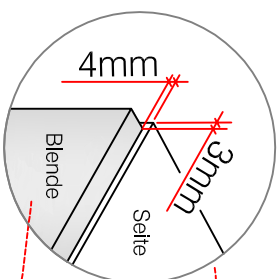

DSPU 100 Blocktype 2-farbig

Varianto

Montageanleitung / Notice de montage / Assembly instruction

H 30 / H 40 / H 50 / H 60 / KH 60-32 / HG 50 / HGH 50 / H 50-89 / H 60-89

Variante Montageanleitung / Notice de montage / Assembly instruction

2x	2x	4x
8x	8x	12x

4x	12x	2x	1x	4x
				3,5x15

8x	2x	2x
		Ø8mm

US 40 B / 50 B / 60 B Variante (Blocktype)

Montageanleitung / Notice de montage / Assembly instruction

7x

3.5x15