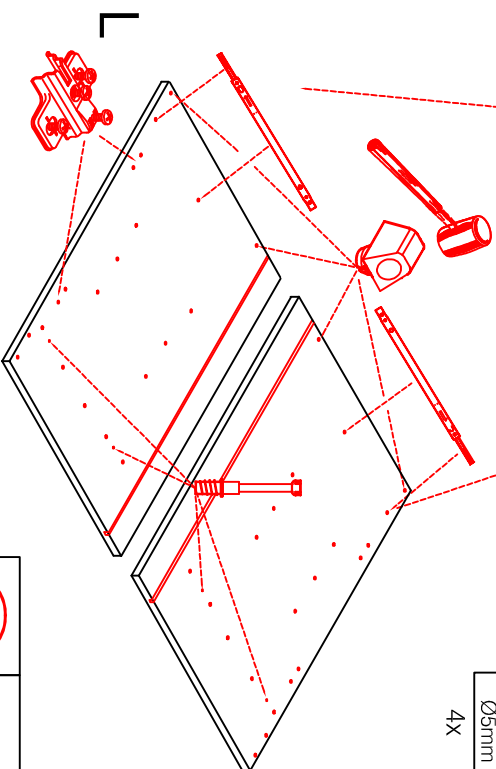

DSPU 100 Blocktype 2-farbig

Varianto

Montageanleitung / Notice de montage / Assembly instruction

H 30 / H 40 / H 50 / H 60 / KH 60-32 / HG 50 / HGH 50 / H 50-89 / H 60-89

Variante Montageanleitung / Notice de montage / Assembly instruction

2x	2x	4x
8x	8x	12x

4x	12x	2x	1x	4x
				3,5x15

8x	2x	2x
		Ø8mm

US 40 B / 50 B / 60 B Variante (Blocktype)

Montageanleitung / Notice de montage / Assembly instruction

7x

3.5x15