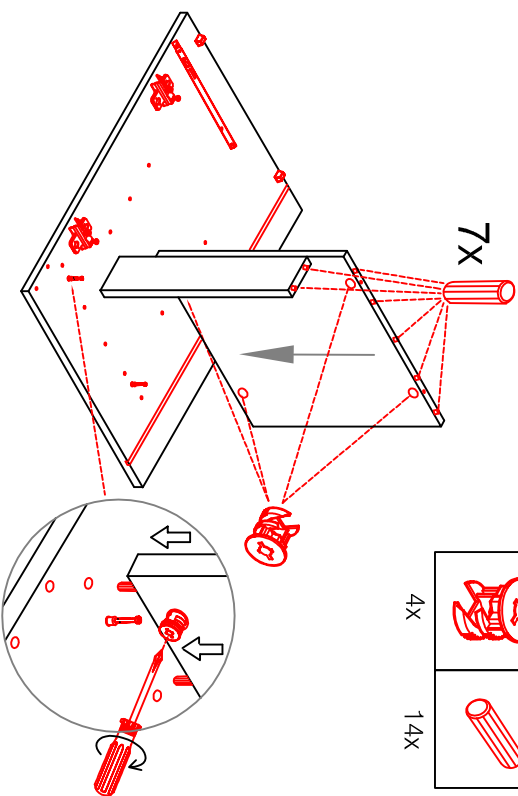

DSPU 100 Blocktype 2-farbig

Varianto

Montageanleitung / Notice de montage / Assembly instruction

H 30 / H 40 / H 50 / H 60 / KH 60-32 / HG 50 / HGH 50 / H 50-89 / H 60-89

Variante Montageanleitung / Notice de montage / Assembly instruction

2x	2x	4x
8x	8x	12x

4x	12x	2x	1x	4x
				3,5x15

8x	2x	2x
		Ø8mm

US 40 B / 50 B / 60 B Variante (Blocktype)

Montageanleitung / Notice de montage / Assembly instruction

7x

3.5x15