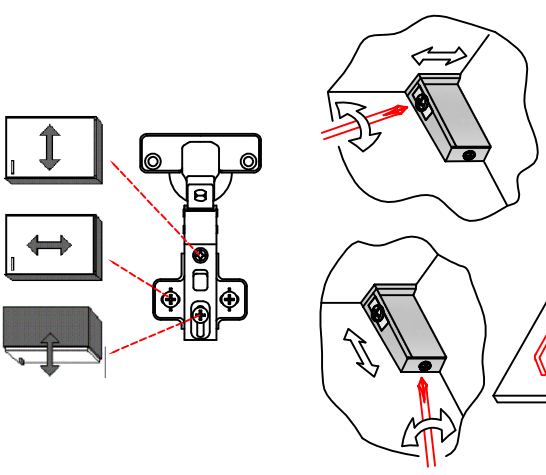

DSPU 100 Blocktype 2-farbig

Varianto

Montageanleitung / Notice de montage / Assembly instruction

H 30 / H 40 / H 50 / H 60 / KH 60-32 / HG 50 / HGH 50 / H 50-89 / H 60-89

Variante Montageanleitung / Notice de montage / Assembly instruction

2x	2x	4x
8x	8x	12x

4x	12x	2x	1x	4x
				3,5x15

8x	2x	2x
		Ø8mm

US 40 B / 50 B / 60 B Variante (Blocktype)

Montageanleitung / Notice de montage / Assembly instruction

7x

3.5x15