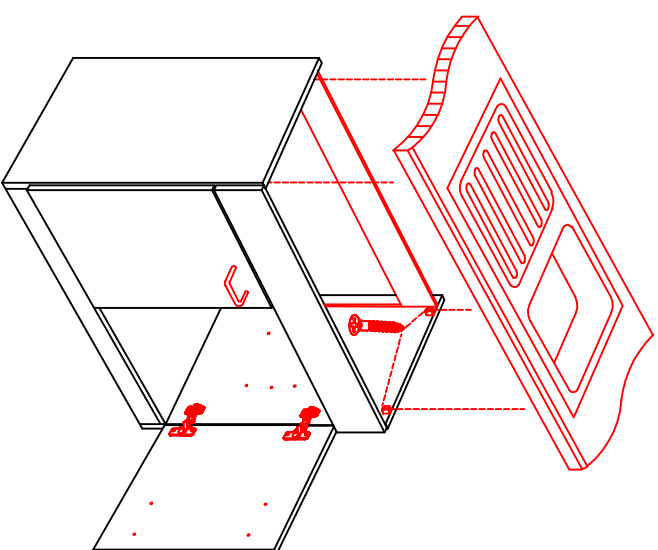

DSPU 100 Blocktype 2-farbig

Varianto

Montageanleitung / Notice de montage / Assembly instruction

H 30 / H 40 / H 50 / H 60 / KH 60-32 / HG 50 / HGH 50 / H 50-89 / H 60-89

Variante Montageanleitung / Notice de montage / Assembly instruction

2x	2x	4x
8x	8x	12x

4x	12x	2x	1x	4x
				3,5x15

8x	2x	2x
		Ø8mm

US 40 B / 50 B / 60 B Variante (Blocktype)

Montageanleitung / Notice de montage / Assembly instruction

7x

3.5x15