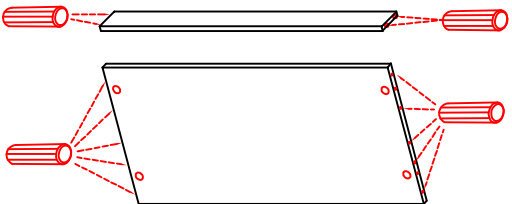

DSPU 100 Blocktype 2-farbig

Varianto

Montageanleitung / Notice de montage / Assembly instruction

H 30 / H 40 / H 50 / H 60 / KH 60-32 / HG 50 / HGH 50 / H 50-89 / H 60-89

Variante Montageanleitung / Notice de montage / Assembly instruction

2x	2x	4x
8x	8x	12x

4x	12x	2x	1x	4x
				3,5x15

8x	2x	2x
		Ø8mm

US 40 B / 50 B / 60 B Variante (Blocktype)

Montageanleitung / Notice de montage / Assembly instruction

7x

3.5x15