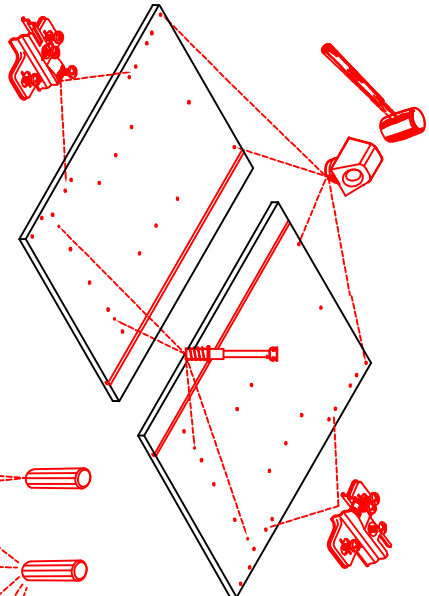

DSPU 100 Blocktype 2-farbig

Varianto

Montageanleitung / Notice de montage / Assembly instruction

H 30 / H 40 / H 50 / H 60 / KH 60-32 / HG 50 / HGH 50 / H 50-89 / H 60-89

Variante Montageanleitung / Notice de montage / Assembly instruction

2x	2x	4x
8x	8x	12x

4x	12x	2x	1x	4x
				3,5x15

8x	2x	2x
		Ø8mm

US 40 B / 50 B / 60 B Variante (Blocktype)

Montageanleitung / Notice de montage / Assembly instruction

7x

3.5x15