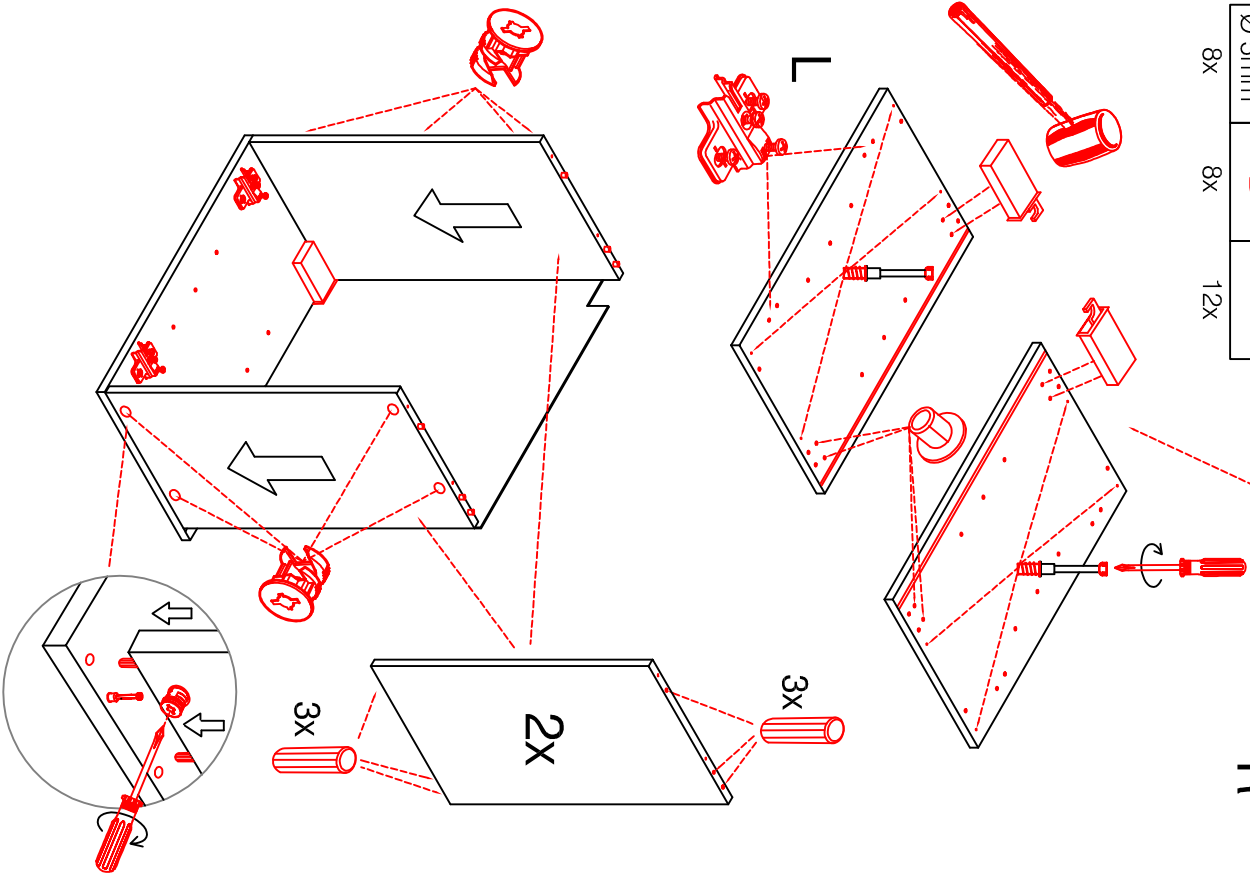

DSPU 100 Blocktype 2-farbig

Varianto

Montageanleitung / Notice de montage / Assembly instruction

H 30 / H 40 / H 50 / H 60 / KH 60-32 / HG 50 / HGH 50 / H 50-89 / H 60-89

Variante Montageanleitung / Notice de montage / Assembly instruction

2x	2x	4x
8x	8x	12x

4x	12x	2x	1x	4x
				3,5x15

8x	2x	2x
		Ø8mm

US 40 B / 50 B / 60 B Variante (Blocktype)

Montageanleitung / Notice de montage / Assembly instruction

7x

3.5x15