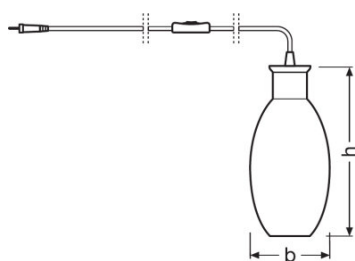

TECHNISCHE DATEN

Elektrische Daten

Betriebsart	Netzspannung
Nennspannung	220...240 V
Netzfrequenz	50/60 Hz

Abmessungen & Gewicht

Breite	150,0 mm
Höhe	280,0 mm
Produktgewicht	860,00 g
Kabellänge	1550 mm

Farben & Materialien