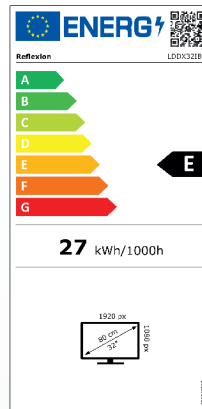

Leistungsübersicht

- Full HD-Auflösung (1920 x 1080), Kontrast 3000:1, Bildformat 16:9
- Reaktionszeit: 8,5 ms, 16,7 Mio. Farben, Beleuchtung 220 cd/m²
- Betrachtungswinkel 178°/178° (H / V), Videotext 1000 Seiten, OSD mehrsprachig
- Anschlüsse: DC IN (12V/24V), OPTISCH (out), RJ45, MINI AV-EINGANG, Kopfhörer TV1 (Satellit / DVB-S2), TV2 (DVB-C/ DVB-T2), 3x HDMI (HDMI 2 ist ARC-kompatibel) 2x USB (5V / 500mA), CI+Steckplatz
- Zubehör: Fernbedienung (inkl. Batterien), Netzteil (AC: 230V), Autoadapter (DC: 12V) Aktive DVB-T-Zimmerantenne (5V), VESA Schrauben, Bedienungsanleitung
- Gewicht Gerät: 6,30 kg / Gewicht komplett: 6,80 kg / VESA Standard: 100 x 100
- Abmessungen ohne Standfuß (B / T / H): 723 x 45 x 420 mm / mit Fuß: 723 x 170 x 458 mm

EAN 4260664981114 / VPE 1