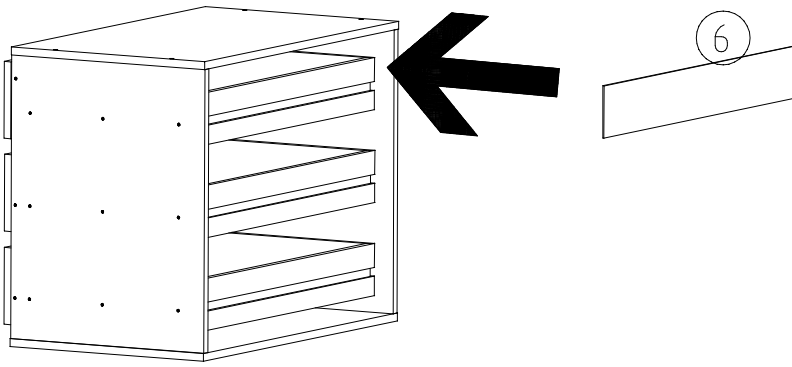

980195

990

1-2-3-4...

980195

12.04.11 / 06.09.13

09 13

1/4

 163 007	Z 1x	 111040/2	SBV 6x
 112 190 M4 x 9 mm	Y20 6x	 112 616 M6 x 10	T3 12x
 111 015 M4 x 9 mm	G8 6x	 111 609 2,7 x 20 mm	B 8x
		 121 099	G7 8x

6

2,7 X 20 mm

G7

121 099

Modell/Model/Modèle

<121 370>	< G 1 >	<4x>

Änderungen die dem technischen Fortschritt geschuldet sind behalten wir uns vor!  
 Bei nicht vorschriftsmäßiger und/ oder nicht fachmännischer Montage wird bei Personen-  
 und/ oder Sachschäden keinerlei Haftung übernommen.  
 WIMEX Wohnbedarf/ Import Export Handels GmbH/ Postfach 14.07/ 49112 Georgsmarienhütte/ Germany  
 Tel.:(+49) 054.01.8598 16/17 Fax.:(+49) 054.01.8598 33 Mail: info@wimex-wohnbefarf.de