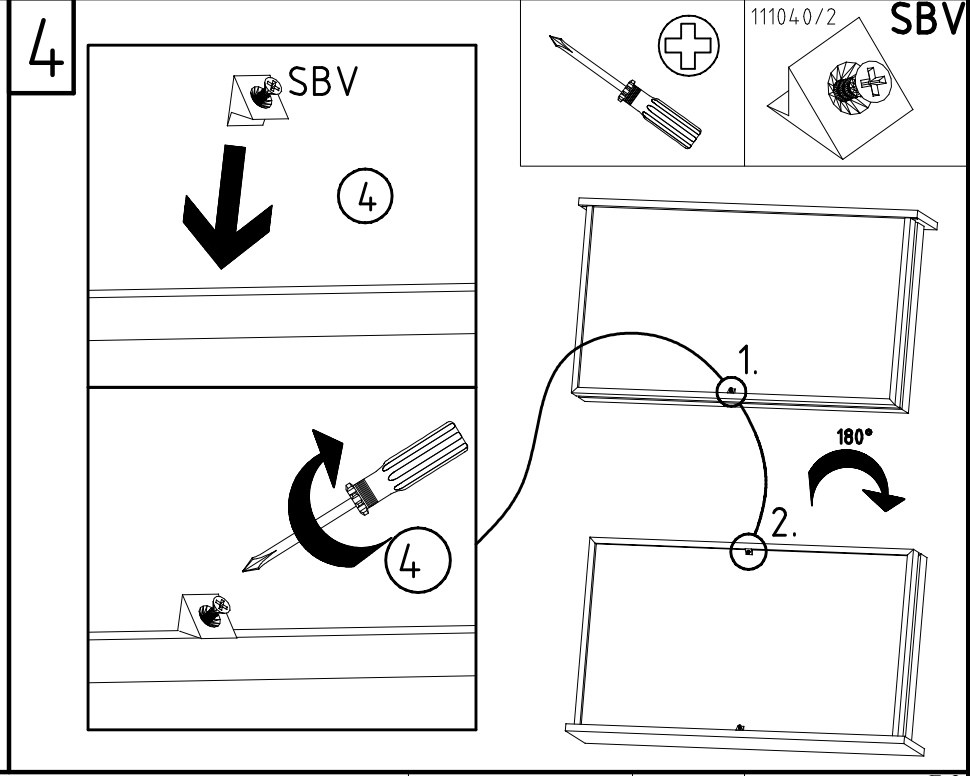

980195

990

1-2-3-4...

980195

12.04.11 / 06.09.13

09 13

1/4

 163 007	Z 1x	 111040/2	SBV 6x
 112 190 M4 x 9 mm	Y20 6x	 112 616 M6 x 10	T3 12x
 111 015 M4 x 9 mm	G8 6x	 111 609 2,7 x 20 mm	B 8x
		 121 099	G7 8x

6

2,7 X 20 mm

G7

121 099

Modell/Model/Modèle

<121 370>	< G 1 >	<4x>

Änderungen die dem technischen Fortschritt geschuldet sind behalten wir uns vor!  
 Bei nicht vorschriftsmäßiger und/ oder nicht fachmännischer Montage wird bei Personen-  
 und/ oder Sachschäden keinerlei Haftung übernommen.  
 WIMEX Wohnbedarf/ Import Export Handels GmbH/ Postfach 14.07/ 49112 Georgsmarienhütte/ Germany  
 Tel.:(+49) 054.01.8598 16/17 Fax.:(+49) 054.01.8598 33 Mail: info@wimex-wohnbefarf.de