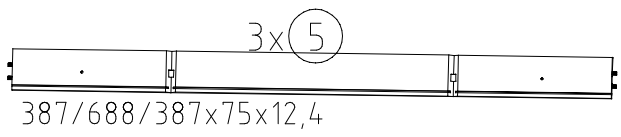

980195

990

1-2-3-4...

980195

12.04.11 / 06.09.13

09 13

1/4

 163 007	Z 1x	 111040/2	SBV 6x
 112 190 M4 x 9 mm	Y20 6x	 112 616 M6 x 10	T3 12x
 111 015 M4 x 9 mm	G8 6x	 111 609 2,7 x 20 mm	B 8x
		 121 099	G7 8x

6

2,7 X 20 mm

G7

121 099

Modell/Model/Modèle

<121 370>	< G 1 >	<4x>

Änderungen die dem technischen Fortschritt geschuldet sind behalten wir uns vor!  
 Bei nicht vorschriftsmäßiger und/ oder nicht fachmännischer Montage wird bei Personen-  
 und/ oder Sachschäden keinerlei Haftung übernommen.  
 WIMEX Wohnbedarf/ Import Export Handels GmbH/ Postfach 14.07/ 49112 Georgsmarienhütte/ Germany  
 Tel.:(+49) 054.01.8598 16/17 Fax.:(+49) 054.01.8598 33 Mail: info@wimex-wohnbefarf.de