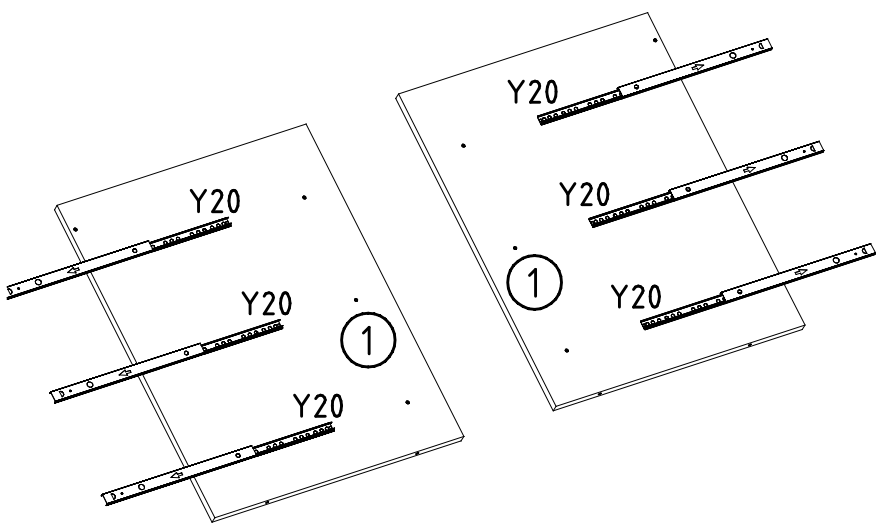

980195

990

1-2-3-4...

980195

12.04.11 / 06.09.13

09 13

1/4

 163 007	Z 1x	 111040/2	SBV 6x
 112 190 M4 x 9 mm	Y20 6x	 112 616 M6 x 10	T3 12x
 111 015 M4 x 9 mm	G8 6x	 111 609 2,7 x 20 mm	B 8x
		 121 099	G7 8x

6

2,7 X 20 mm

G7

121 099

Modell/Model/Modèle

<121 370>	< G 1 >	<4x>

Änderungen die dem technischen Fortschritt geschuldet sind behalten wir uns vor!  
 Bei nicht vorschriftsmäßiger und/ oder nicht fachmännischer Montage wird bei Personen-  
 und/ oder Sachschäden keinerlei Haftung übernommen.  
 WIMEX Wohnbedarf/ Import Export Handels GmbH/ Postfach 14.07/ 49112 Georgsmarienhütte/ Germany  
 Tel.:(+49) 054.01.8598 16/17 Fax.:(+49) 054.01.8598 33 Mail: info@wimex-wohnbefarf.de