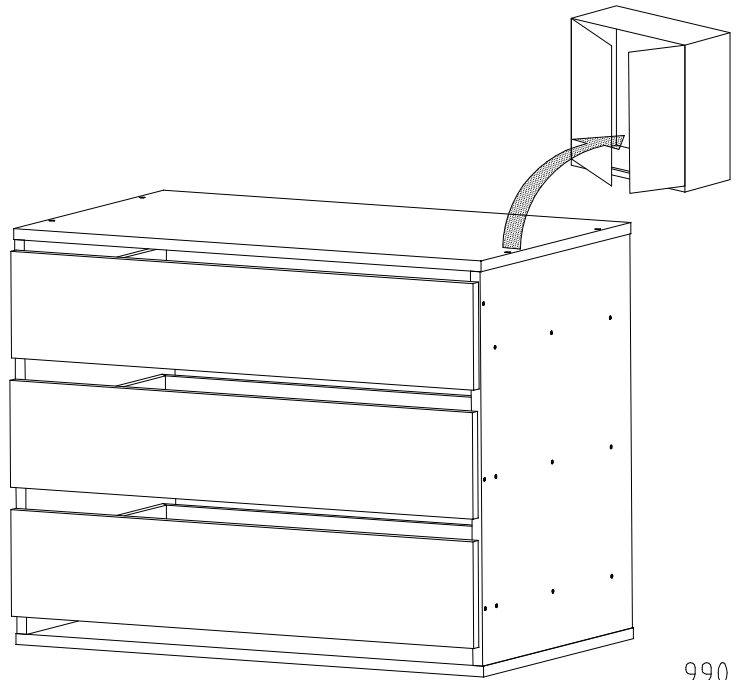

980195

990

1-2-3-4...

980195

12.04.11 / 06.09.13

09 13

1/4

 163 007	Z 1x	 111040/2	SBV 6x
 112 190 M4 x 9 mm	Y20 6x	 112 616 M6 x 10	T3 12x
 111 015 M4 x 9 mm	G8 6x	 111 609 2,7 x 20 mm	B 8x
		 121 099	G7 8x

6

2,7 X 20 mm

G7

121 099

Modell/Model/Modèle

<121 370>	< G 1 >	<4x>

Änderungen die dem technischen Fortschritt geschuldet sind behalten wir uns vor!  
 Bei nicht vorschriftsmäßiger und/ oder nicht fachmännischer Montage wird bei Personen-  
 und/ oder Sachschäden keinerlei Haftung übernommen.  
 WIMEX Wohnbedarf/ Import Export Handels GmbH/ Postfach 14.07/ 49112 Georgsmarienhütte/ Germany  
 Tel.:(+49) 054.01.8598 16/17 Fax.:(+49) 054.01.8598 33 Mail: info@wimex-wohnbefarf.de