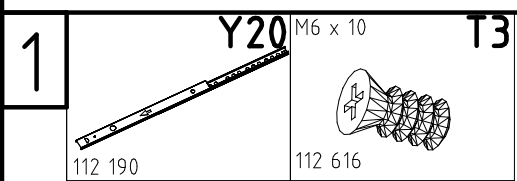

980195

990

1-2-3-4...

980195

12.04.11 / 06.09.13

09 13

1/4

 163 007	Z 1x	 111040/2	SBV 6x
 112 190 M4 x 9 mm	Y20 6x	 112 616 M6 x 10	T3 12x
 111 015 M4 x 9 mm	G8 6x	 111 609 2,7 x 20 mm	B 8x
		 121 099	G7 8x

6

2,7 X 20 mm

G7

121 099

Modell/Model/Modèle

<121 370>	< G 1 >	<4x>

Änderungen die dem technischen Fortschritt geschuldet sind behalten wir uns vor!  
 Bei nicht vorschriftsmäßiger und/ oder nicht fachmännischer Montage wird bei Personen-  
 und/ oder Sachschäden keinerlei Haftung übernommen.  
 WIMEX Wohnbedarf/ Import Export Handels GmbH/ Postfach 14.07/ 49112 Georgsmarienhütte/ Germany  
 Tel.:(+49) 054.01.8598 16/17 Fax.:(+49) 054.01.8598 33 Mail: info@wimex-wohnbefarf.de