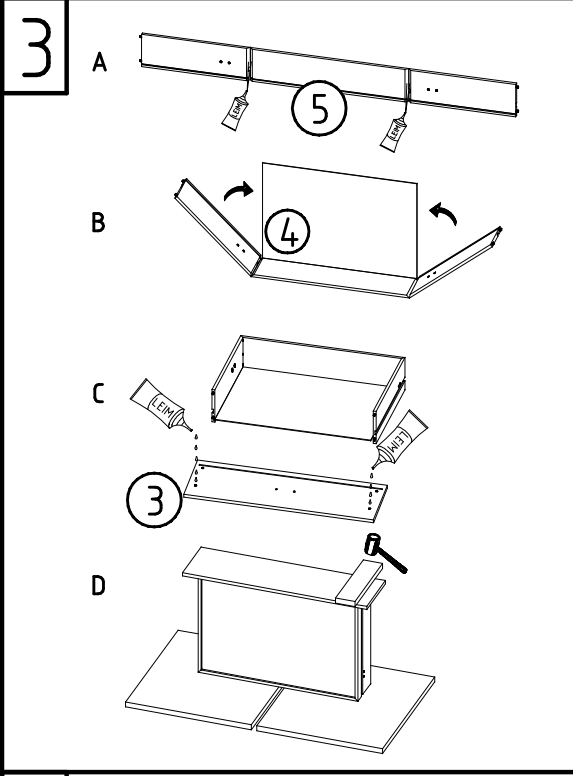

980195

990

1-2-3-4...

980195

12.04.11 / 06.09.13

09 13

1/4

 163 007	Z 1x	 111040/2	SBV 6x
 112 190 M4 x 9 mm	Y20 6x	 112 616 M6 x 10	T3 12x
 111 015 M4 x 9 mm	G8 6x	 111 609 2,7 x 20 mm	B 8x
		 121 099	G7 8x

6

2,7 X 20 mm

G7

121 099

Modell/Model/Modèle

<121 370>	< G 1 >	<4x>

Änderungen die dem technischen Fortschritt geschuldet sind behalten wir uns vor!  
 Bei nicht vorschriftsmäßiger und/ oder nicht fachmännischer Montage wird bei Personen-  
 und/ oder Sachschäden keinerlei Haftung übernommen.  
 WIMEX Wohnbedarf/ Import Export Handels GmbH/ Postfach 14.07/ 49112 Georgsmarienhütte/ Germany  
 Tel.:(+49) 054.01.8598 16/17 Fax.:(+49) 054.01.8598 33 Mail: info@wimex-wohnbefarf.de