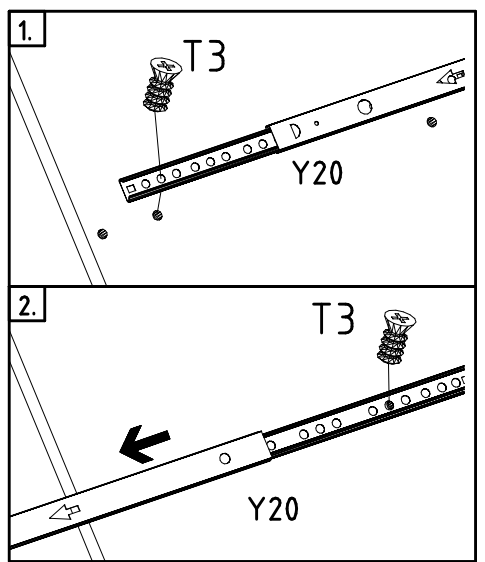

980195

990

1-2-3-4...

980195

12.04.11 / 06.09.13

09 13

1/4

 163 007	Z 1x	 111040/2	SBV 6x
 112 190 M4 x 9 mm	Y20 6x	 112 616 M6 x 10	T3 12x
 111 015 M4 x 9 mm	G8 6x	 111 609 2,7 x 20 mm	B 8x
		 121 099	G7 8x

6

2,7 X 20 mm

G7

121 099

Modell/Model/Modèle

<121 370>	< G 1 >	<4x>

Änderungen die dem technischen Fortschritt geschuldet sind behalten wir uns vor!  
 Bei nicht vorschriftsmäßiger und/ oder nicht fachmännischer Montage wird bei Personen-  
 und/ oder Sachschäden keinerlei Haftung übernommen.  
 WIMEX Wohnbedarf/ Import Export Handels GmbH/ Postfach 14.07/ 49112 Georgsmarienhütte/ Germany  
 Tel.:(+49) 054.01.8598 16/17 Fax.:(+49) 054.01.8598 33 Mail: info@wimex-wohnbefarf.de