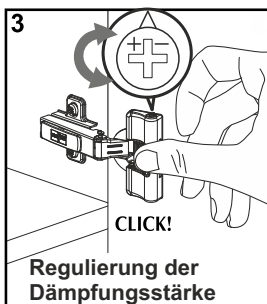

Montage der Tüрдämpfung

- Türen einstellen (Scharniere justieren)
- Adjusting the doors (adjusting the hinges)
- Régler les portes (ajuster les charnières)
- Sistemare le porte (regolare le cerniere)
- Deuren instellen (scharnieren afstellen)
- Nastawić drzwi (wyregulować zawiasy)
- Vyrovnejte dvířka (seřid'te závěsy)
- Nastavenie dverí (nastavenie závesov)
- Állítsa be az ajtókat (állítsa be a zsanérokot)
- Reglare uși (ajustare balamale)
- Kapıların ayarlanması (menteselerin seviye ayarı)
- Регулировка дверей (регулировка шарнира)