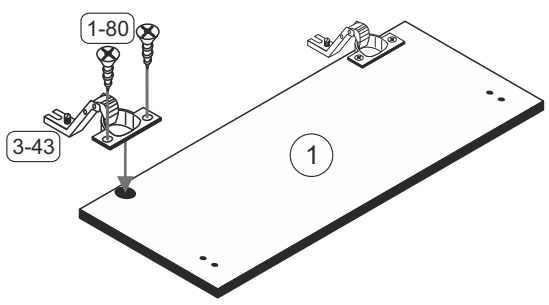

(HU) Video-támogatott telepítési utasítások

(SK) Inštačné pokyny podporované videom

Art.Nr. : 0202_2T Türen

REPC-Nr.:

Service • Assistenza • Dienstverlening • Serwis
Servis • Szerviz • Сервисная служба

Colli 1/1: ① Beutel 1/2, 2/2

Beutel 1/2

1-37		1-80		1-329		3-07		3-11		3-43	
1x	4,5x25	8x	3,5x13	4x	M4x22	2x		4x		4x	15er

Beutel 2/2

3-130		6-401	
4x		2x	

Colli 1/1

1036 x 381

1

1-80		3-43		1
8x	3,5x13	4x	15er	