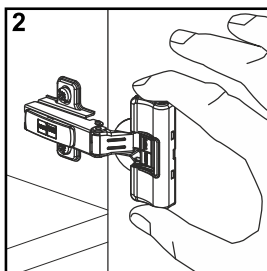

Montage der Tüрдämpfung

- Türen einstellen (Scharniere justieren)
- Adjusting the doors (adjusting the hinges)
- Régler les portes (ajuster les charnières)
- Sistemare le porte (regolare le cerniere)
- Deuren instellen (scharnieren afstellen)
- Nastawić drzwi (wyregulować zawiasy)
- Vyrovnejte dvířka (seřid'te závěsy)
- Nastavenie dverí (nastavenie závesov)
- Állítsa be az ajtókat (állítsa be a zsanérokot)
- Reglare uși (ajustare balamale)
- Kapıların ayarlanması (menteselerin seviye ayarı)
- Регулировка дверей (регулировка шарнира)