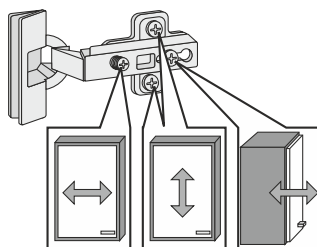

(HU) Video-támogatott telepítési utasítások

(SK) Inštačné pokyny podporované videom

Art.Nr. : 0202_2T Türen

REPC-Nr.:

Service • Assistenza • Dienstverlening • Serwis
Servis • Szerviz • Сервисная служба

Colli 1/1: ① Beutel 1/2, 2/2

Beutel 1/2

1-37		1-80		1-329		3-07		3-11		3-43	
1x	4,5x25	8x	3,5x13	4x	M4x22	2x		4x		4x	15er

Beutel 2/2

3-130		6-401	
4x		2x	

Colli 1/1

1036 x 381

1

1-80		3-43		1
8x	3,5x13	4x	15er	

Montage der Tüрдämpfung

- Türen einstellen (Scharniere justieren)
- Adjusting the doors (adjusting the hinges)
- Régler les portes (ajuster les charnières)
- Sistemare le porte (regolare le cerniere)
- Deuren instellen (scharnieren afstellen)
- Nastawić drzwi (wyregulować zawiasy)
- Vyrovnejte dvířka (seřid'te závěsy)
- Nastavenie dverí (nastavenie závesov)
- Állítsa be az ajtókat (állítsa be a zsanérokot)
- Reglare uși (ajustare balamale)
- Kapıların ayarlanması (menteselerin seviye ayarı)
- Регулировка дверей (регулировка шарнира)