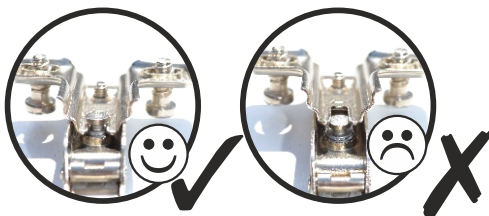

Montage der Tüрдämpfung

- Türen einstellen (Scharniere justieren)
- Adjusting the doors (adjusting the hinges)
- Régler les portes (ajuster les charnières)
- Sistemare le porte (regolare le cerniere)
- Deuren instellen (scharnieren afstellen)
- Nastawić drzwi (wyregulować zawiasy)
- Vyrovnejte dvířka (seřid'te závěsy)
- Nastavenie dverí (nastavenie závesov)
- Állítsa be az ajtókat (állítsa be a zsanérokot)
- Reglare uși (ajustare balamale)
- Kapıların ayarlanması (menteselerin seviye ayarı)
- Регулировка дверей (регулировка шарнира)