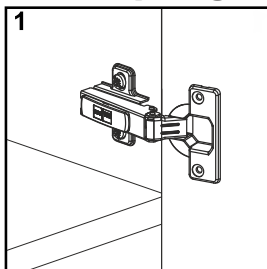

Montage der Tüрдämpfung

- Türen einstellen (Scharniere justieren)
- Adjusting the doors (adjusting the hinges)
- Régler les portes (ajuster les charnières)
- Sistemare le porte (regolare le cerniere)
- Deuren instellen (scharnieren afstellen)
- Nastawić drzwi (wyregulować zawiasy)
- Vyrovnejte dvířka (seřid'te závěsy)
- Nastavenie dverí (nastavenie závesov)
- Állítsa be az ajtókat (állítsa be a zsanérokot)
- Reglare uși (ajustare balamale)
- Kapıların ayarlanması (menteselerin seviye ayarı)
- Регулировка дверей (регулировка шарнира)