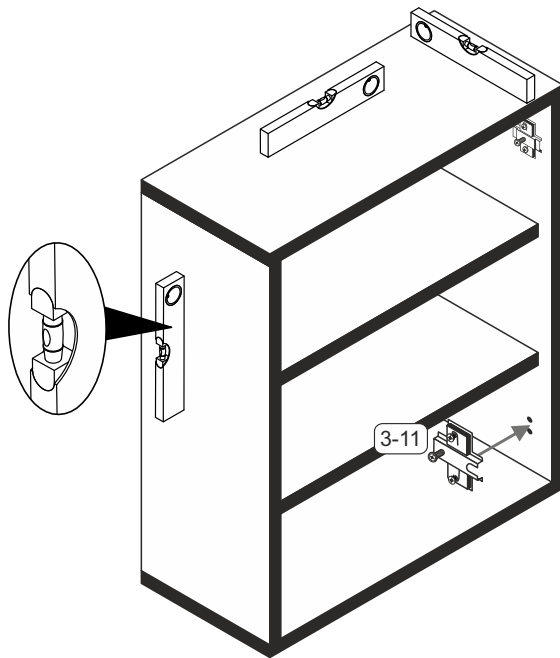

(HU) Video-támogatott telepítési utasítások

(SK) Inštačné pokyny podporované videom

Art.Nr. : 0202_2T Türen

REPC-Nr.:

Service • Assistenza • Dienstverlening • Serwis
Servis • Szerviz • Сервисная служба

Colli 1/1: ① Beutel 1/2, 2/2

Beutel 1/2

1-37		1-80		1-329		3-07		3-11		3-43	
1x	4,5x25	8x	3,5x13	4x	M4x22	2x		4x		4x	15er

Beutel 2/2

3-130		6-401	
4x		2x	

Colli 1/1

1036 x 381

1

1-80		3-43		1
8x	3,5x13	4x	15er	