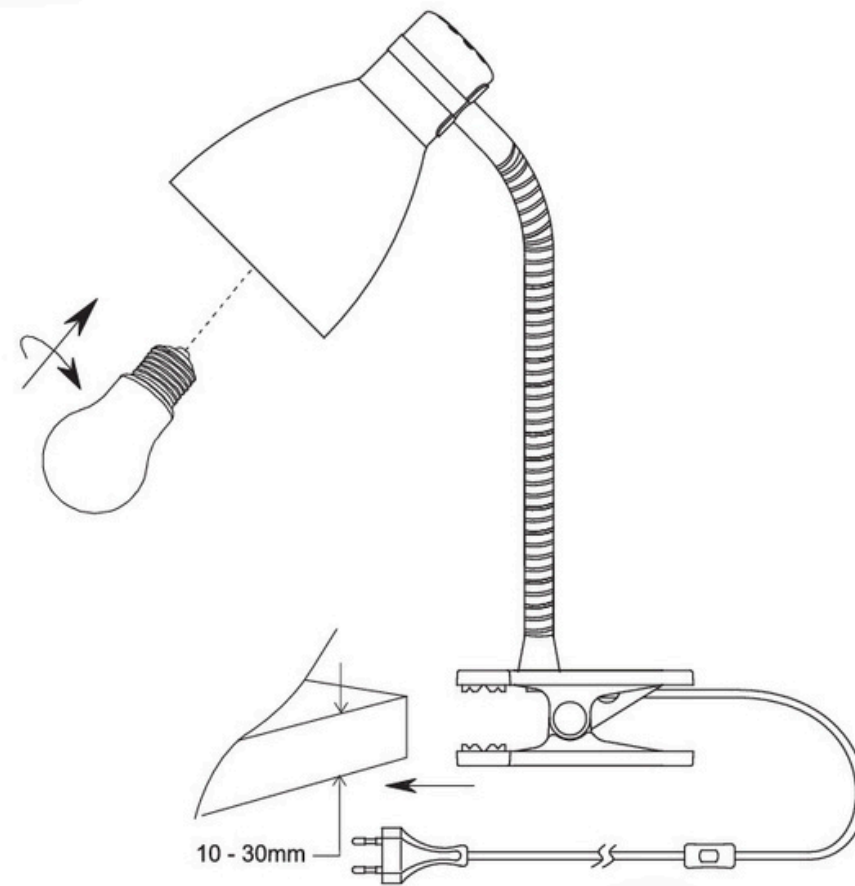

(SR) UPOZORENJE!

Prije početka montaže, pažljivo pročitajte sigurnosne upute!

(UK) ПОПЕРЕДЖЕННЯ!

Перед розбиранням, будь ласка, уважно прочитайте інструкції з техніки безпеки!

230V~ 50Hz
1x E27 - max. 10W