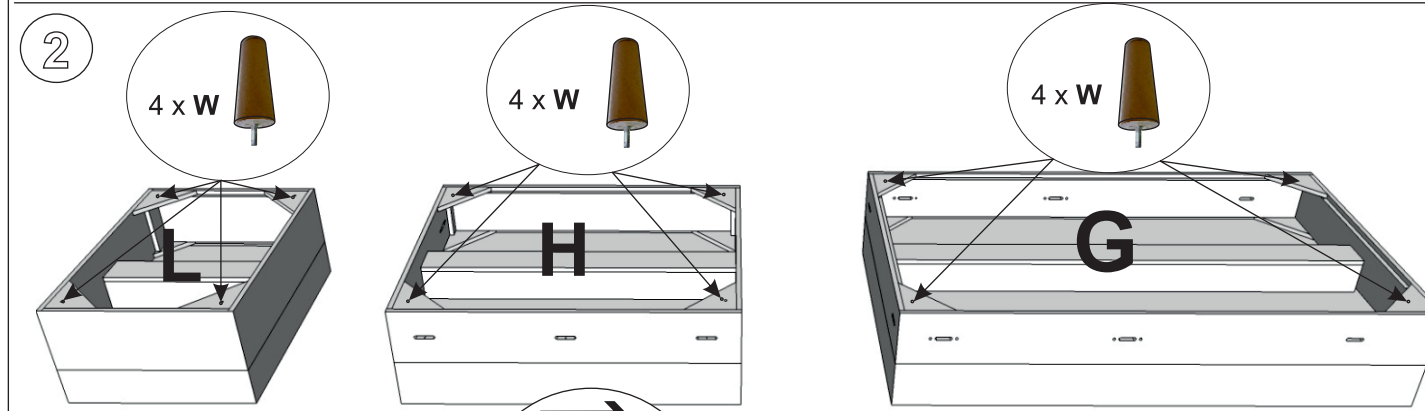

# REINA

- (DE) Montageanleitung
- (PL) Instrukcja montażu
- (NL) Handleiding voor de montage
- (GB) Assembly instructions
- (TR) Montaj talimatı
- (RU) Инструкция по монтажу

- (IT) Istruzioni di montaggio
- (FR) Notice de montage
- (RO) Instrucțiuni de asamblare
- (SK) Montážny návod
- (CZ) Montážní návod
- (HU) Szerelési útmutató

3 x (8x90) a	3 x (8x100) h	4 x (8x80) d	10 x M8. c	4 x (M6x35) e	4 x f	8 x g
12 x w	10 x z	10 x Ø8 b	4 x (M6x40) i	2x v	4x s	2x t

Reina - L

08.04.2024

Reina - L