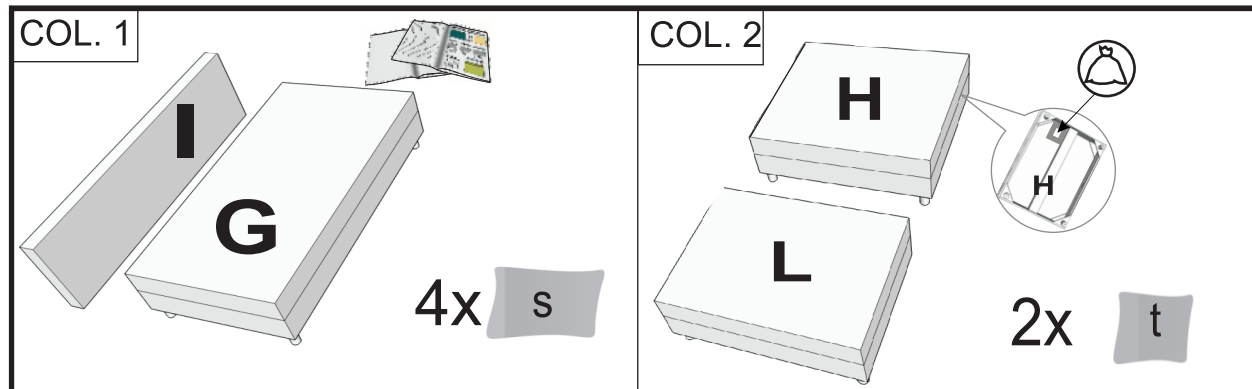

# REINA

- (DE) Montageanleitung
- (PL) Instrukcja montażu
- (NL) Handleiding voor de montage
- (GB) Assembly instructions
- (TR) Montaj talimatı
- (RU) Инструкция по монтажу

- (IT) Istruzioni di montaggio
- (FR) Notice de montage
- (RO) Instrucțiuni de asamblare
- (SK) Montážny návod
- (CZ) Montážní návod
- (HU) Szerelési útmutató

3 x (8x90) a	3 x (8x100) h	4 x (8x80) d	10 x M8. c	4 x (M6x35) e	4 x f	8 x g
12 x w	10 x z	10 x Ø8 b	4 x (M6x40) i	2x v	4x s	2x t

Reina - L

08.04.2024

Reina - L