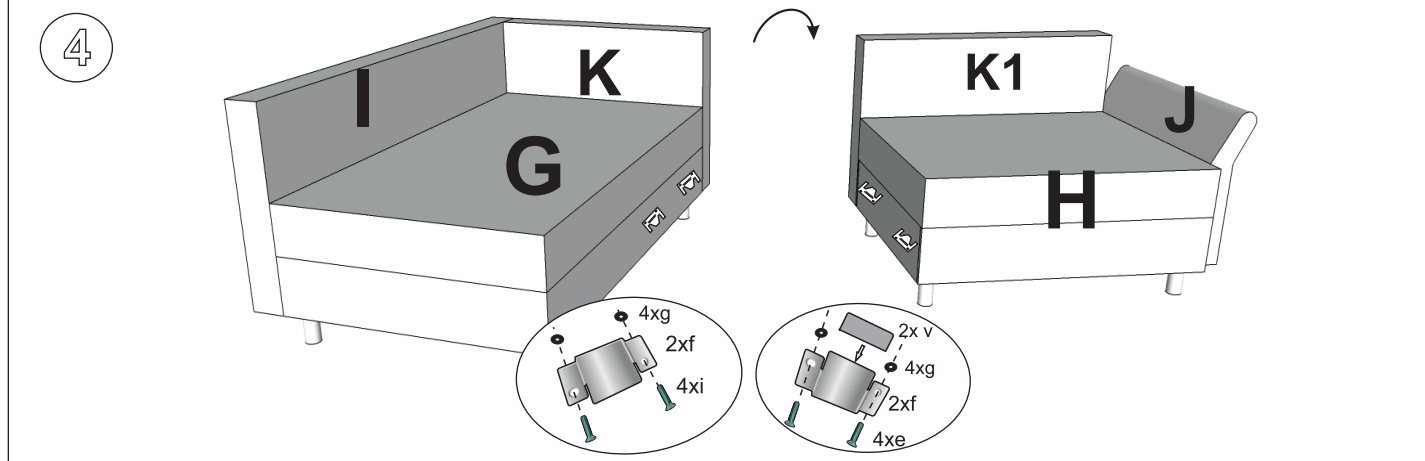

# REINA

- (DE) Montageanleitung
- (PL) Instrukcja montażu
- (NL) Handleiding voor de montage
- (GB) Assembly instructions
- (TR) Montaj talimatı
- (RU) Инструкция по монтажу

- (IT) Istruzioni di montaggio
- (FR) Notice de montage
- (RO) Instrucțiuni de asamblare
- (SK) Montážny návod
- (CZ) Montážní návod
- (HU) Szerelési útmutató

3 x (8x90) a	3 x (8x100) h	4 x (8x80) d	10 x M8. c	4 x (M6x35) e	4 x f	8 x g
12 x w	10 x z	10 x Ø8 b	4 x (M6x40) i	2x v	4x s	2x t

Reina - L

08.04.2024

Reina - L