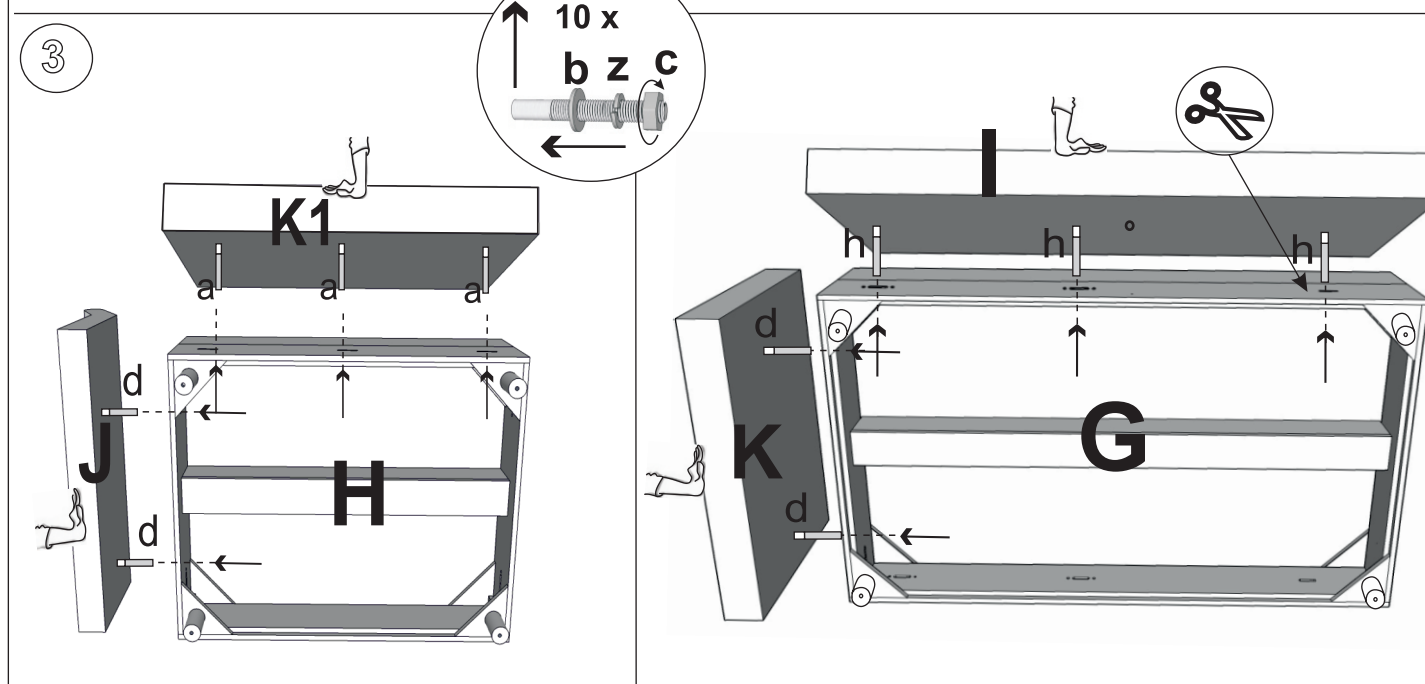

# REINA

- (DE) Montageanleitung
- (PL) Instrukcja montażu
- (NL) Handleiding voor de montage
- (GB) Assembly instructions
- (TR) Montaj talimatı
- (RU) Инструкция по монтажу

- (IT) Istruzioni di montaggio
- (FR) Notice de montage
- (RO) Instrucțiuni de asamblare
- (SK) Montážny návod
- (CZ) Montážní návod
- (HU) Szerelési útmutató

3 x (8x90) a	3 x (8x100) h	4 x (8x80) d	10 x M8. c	4 x (M6x35) e	4 x f	8 x g
12 x w	10 x z	10 x Ø8 b	4 x (M6x40) i	2x v	4x s	2x t

Reina - L

08.04.2024

Reina - L