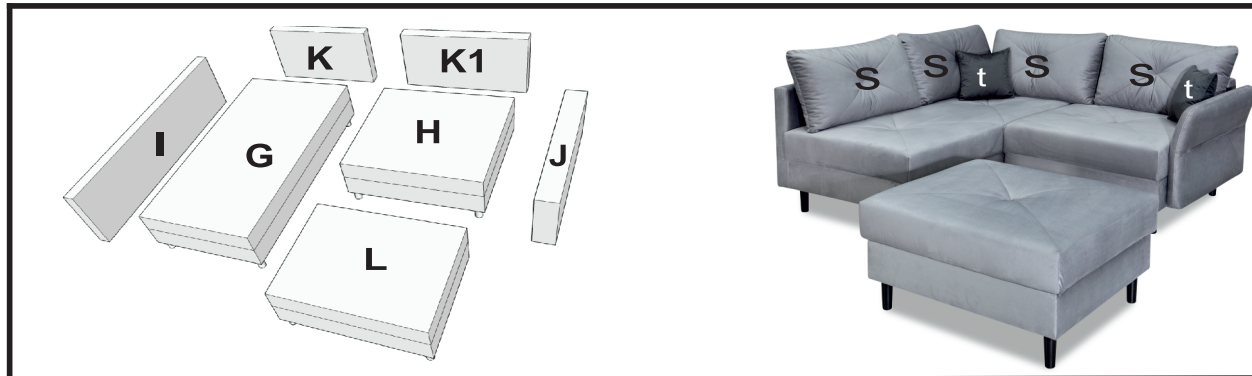

# REINA

- (DE) Montageanleitung
- (PL) Instrukcja montażu
- (NL) Handleiding voor de montage
- (GB) Assembly instructions
- (TR) Montaj talimatı
- (RU) Инструкция по монтажу

- (IT) Istruzioni di montaggio
- (FR) Notice de montage
- (RO) Instrucțiuni de asamblare
- (SK) Montážny návod
- (CZ) Montážní návod
- (HU) Szerelési útmutató

3 x (8x90) a	3 x (8x100) h	4 x (8x80) d	10 x M8. c	4 x (M6x35) e	4 x f	8 x g
12 x w	10 x z	10 x Ø8 b	4 x (M6x40) i	2x v	4x s	2x t

Reina - L

08.04.2024

Reina - L