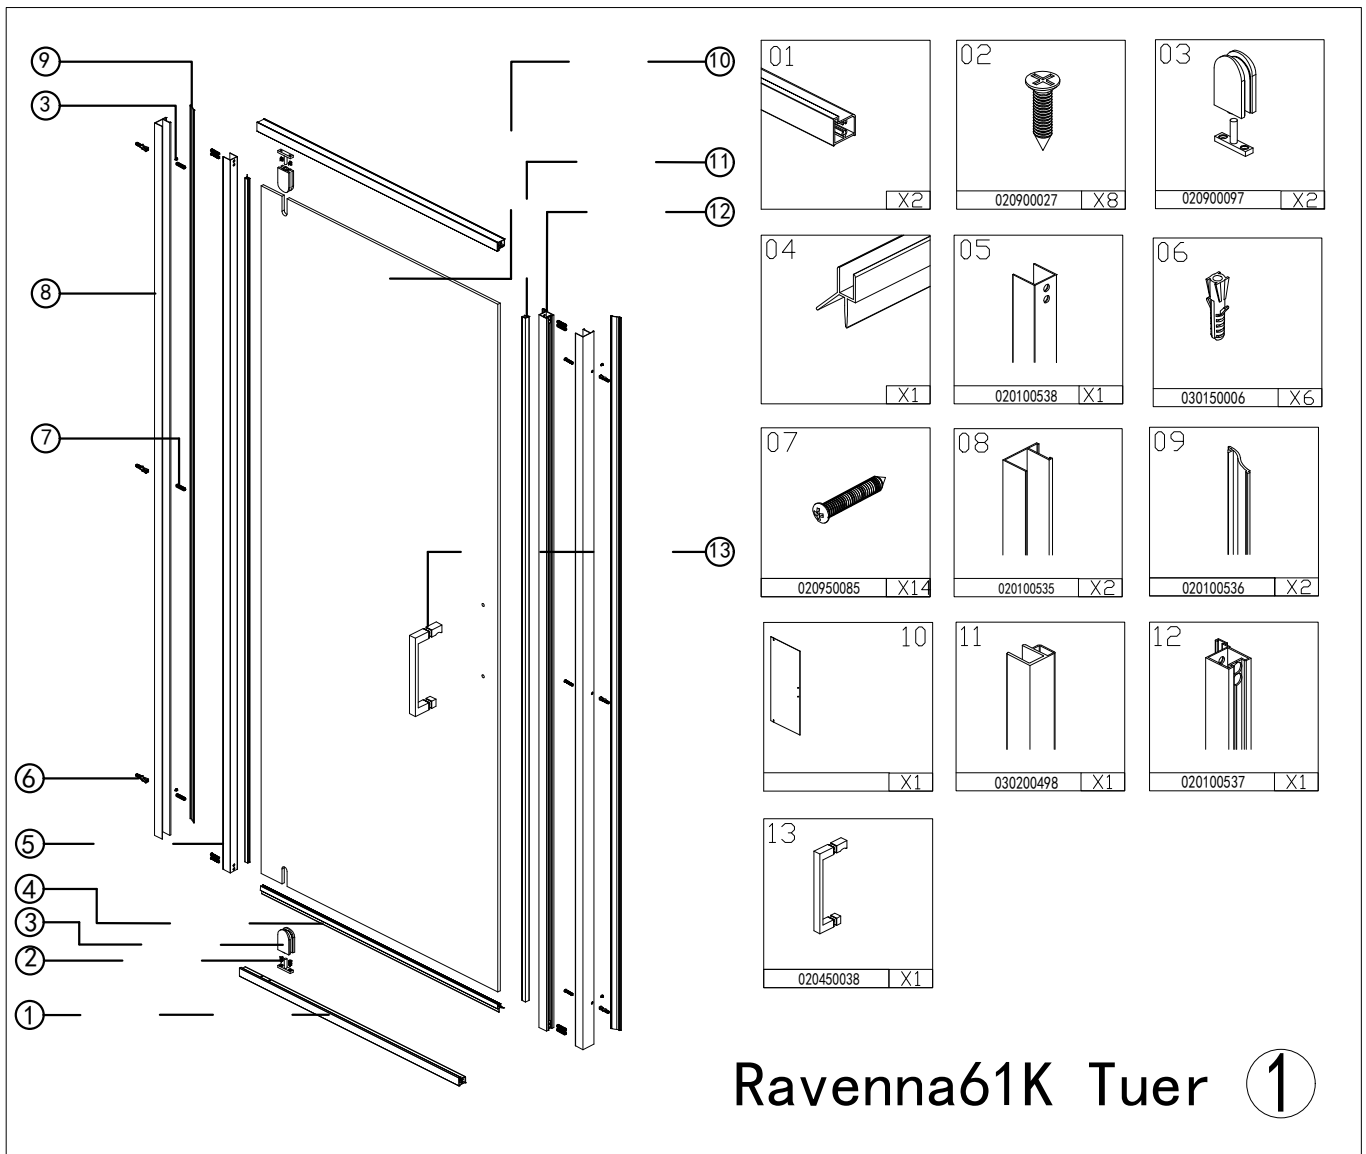

Duschkabine Ravenna61K Tuer

Lieferumfang

X1

800MM-1000MM