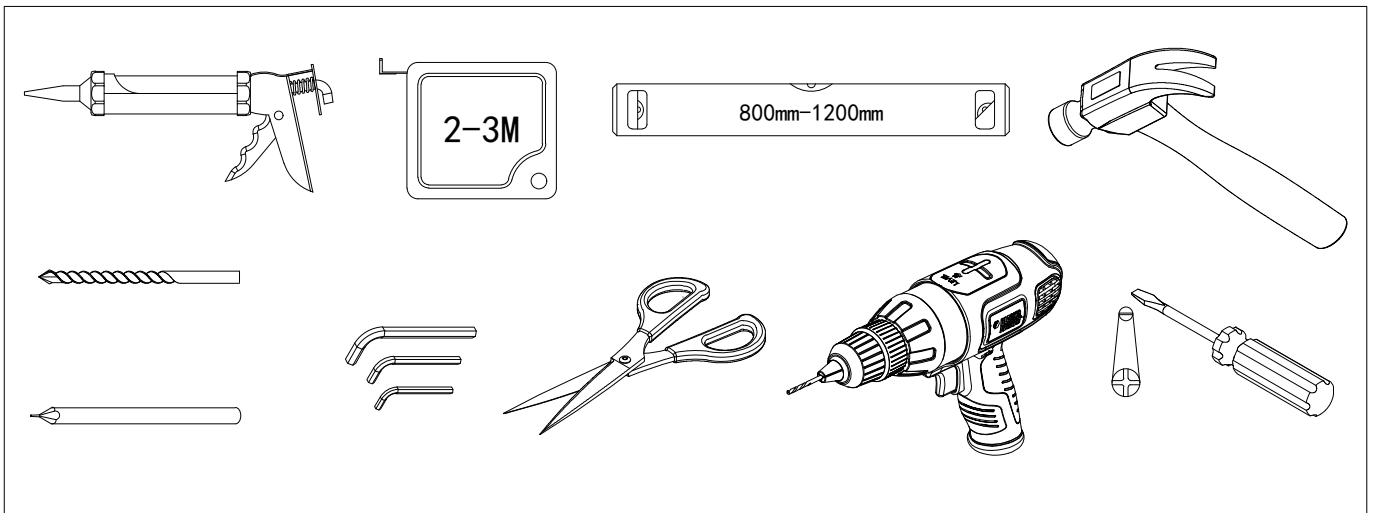

Duschkabine Ravenna61K Tuer

Lieferumfang

X1

800MM-1000MM