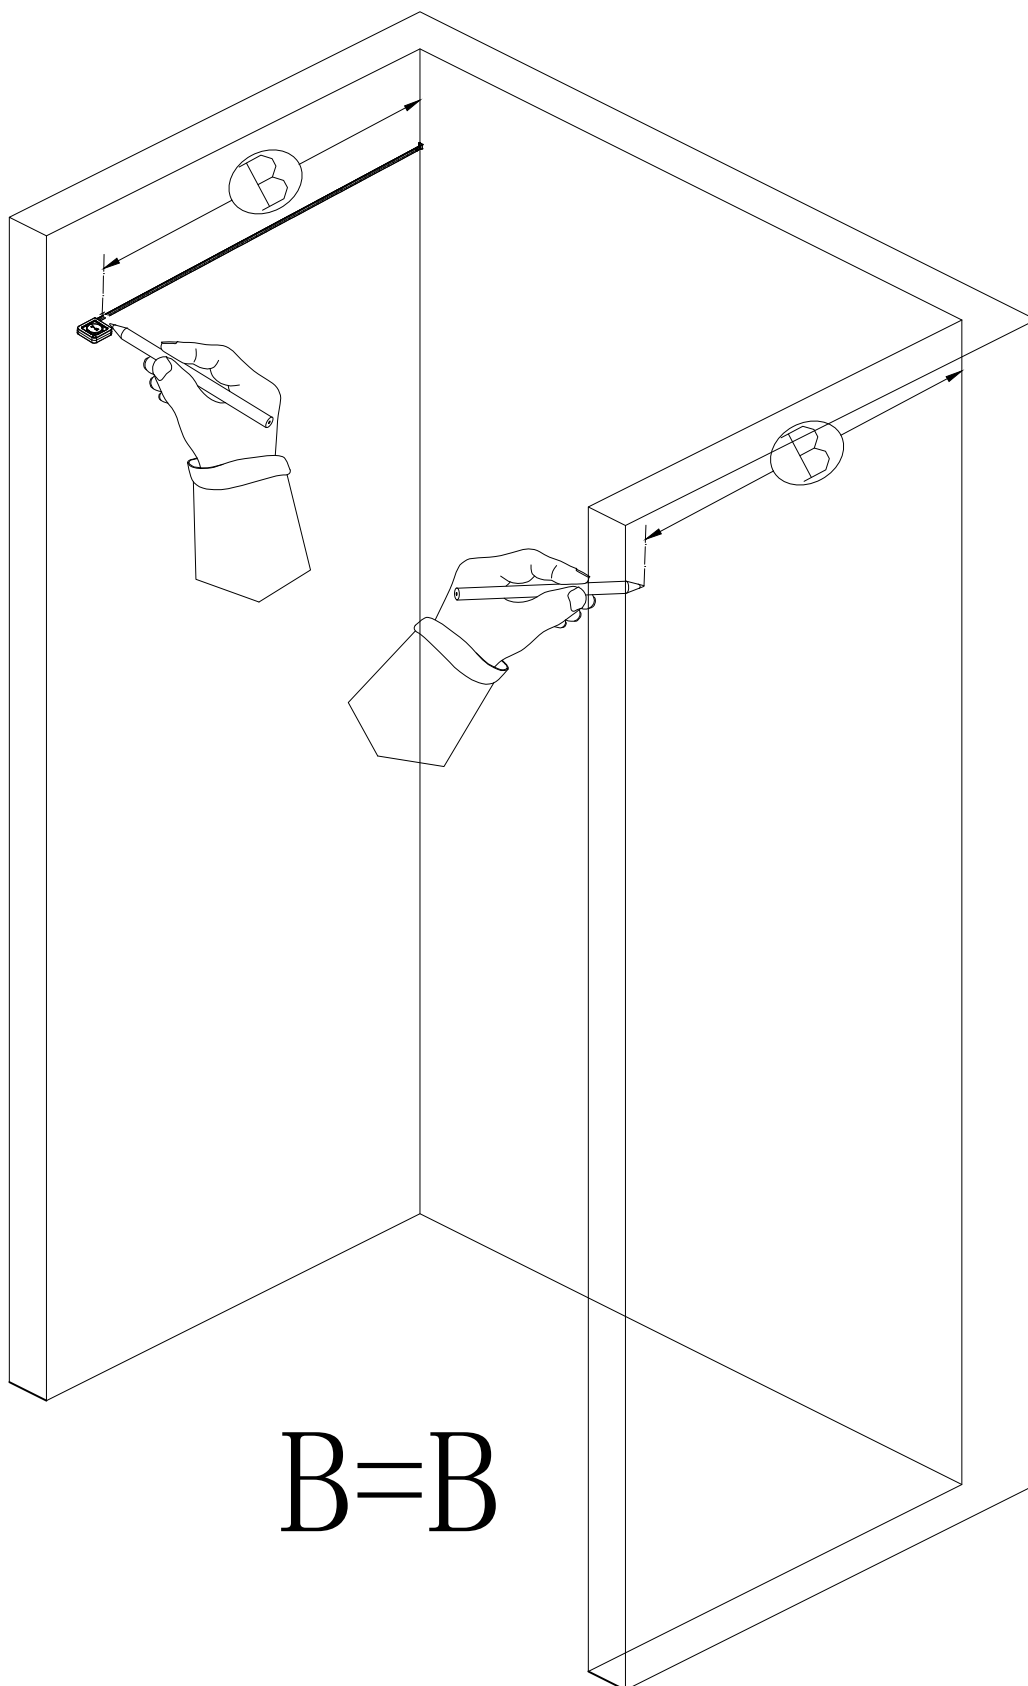

Duschkabine Ravenna61K Tuer

Lieferumfang

X1

800MM-1000MM