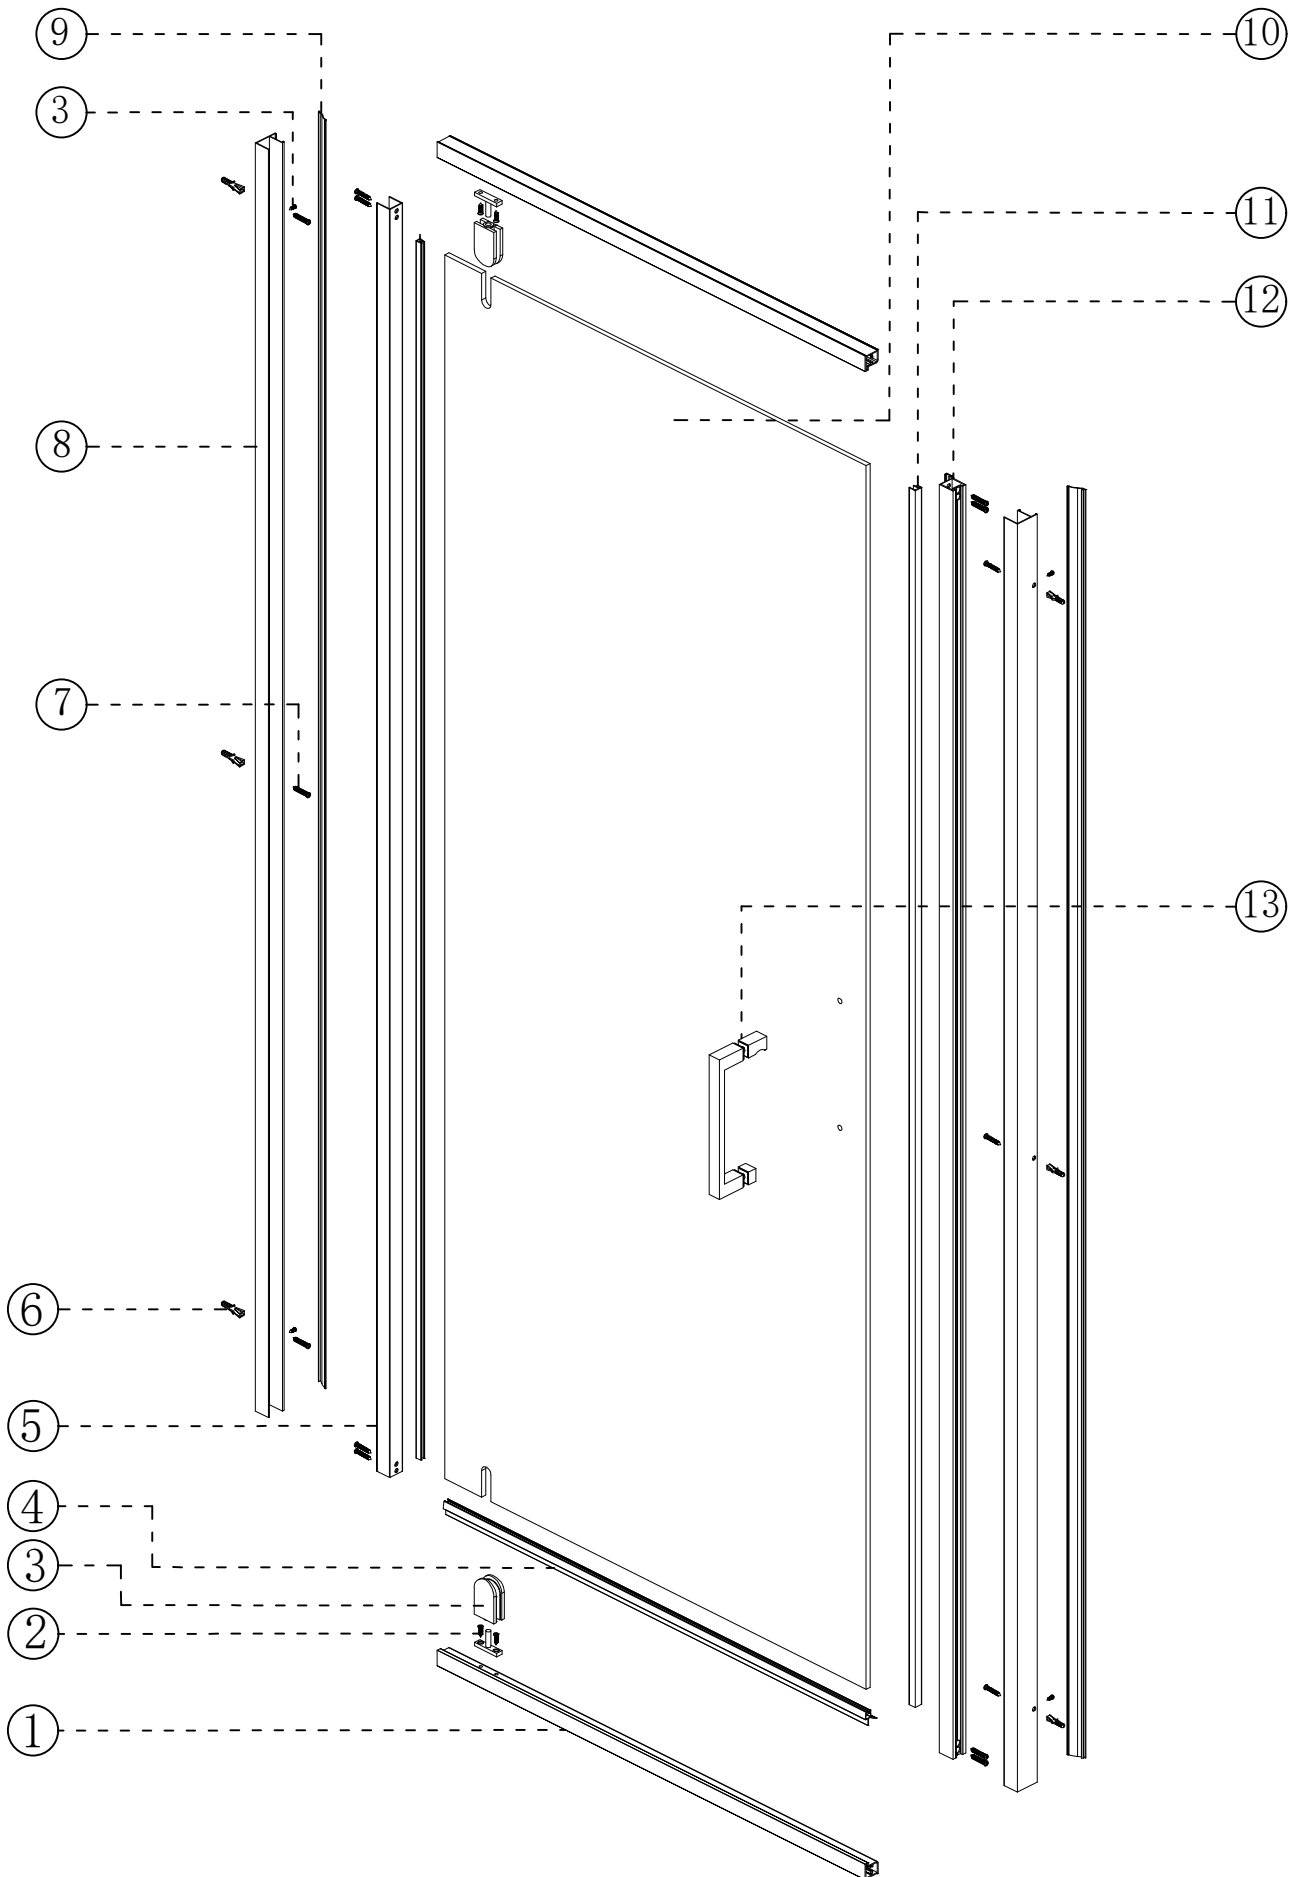

Duschkabine Ravenna61K Tuer

Lieferumfang

X1

800MM-1000MM