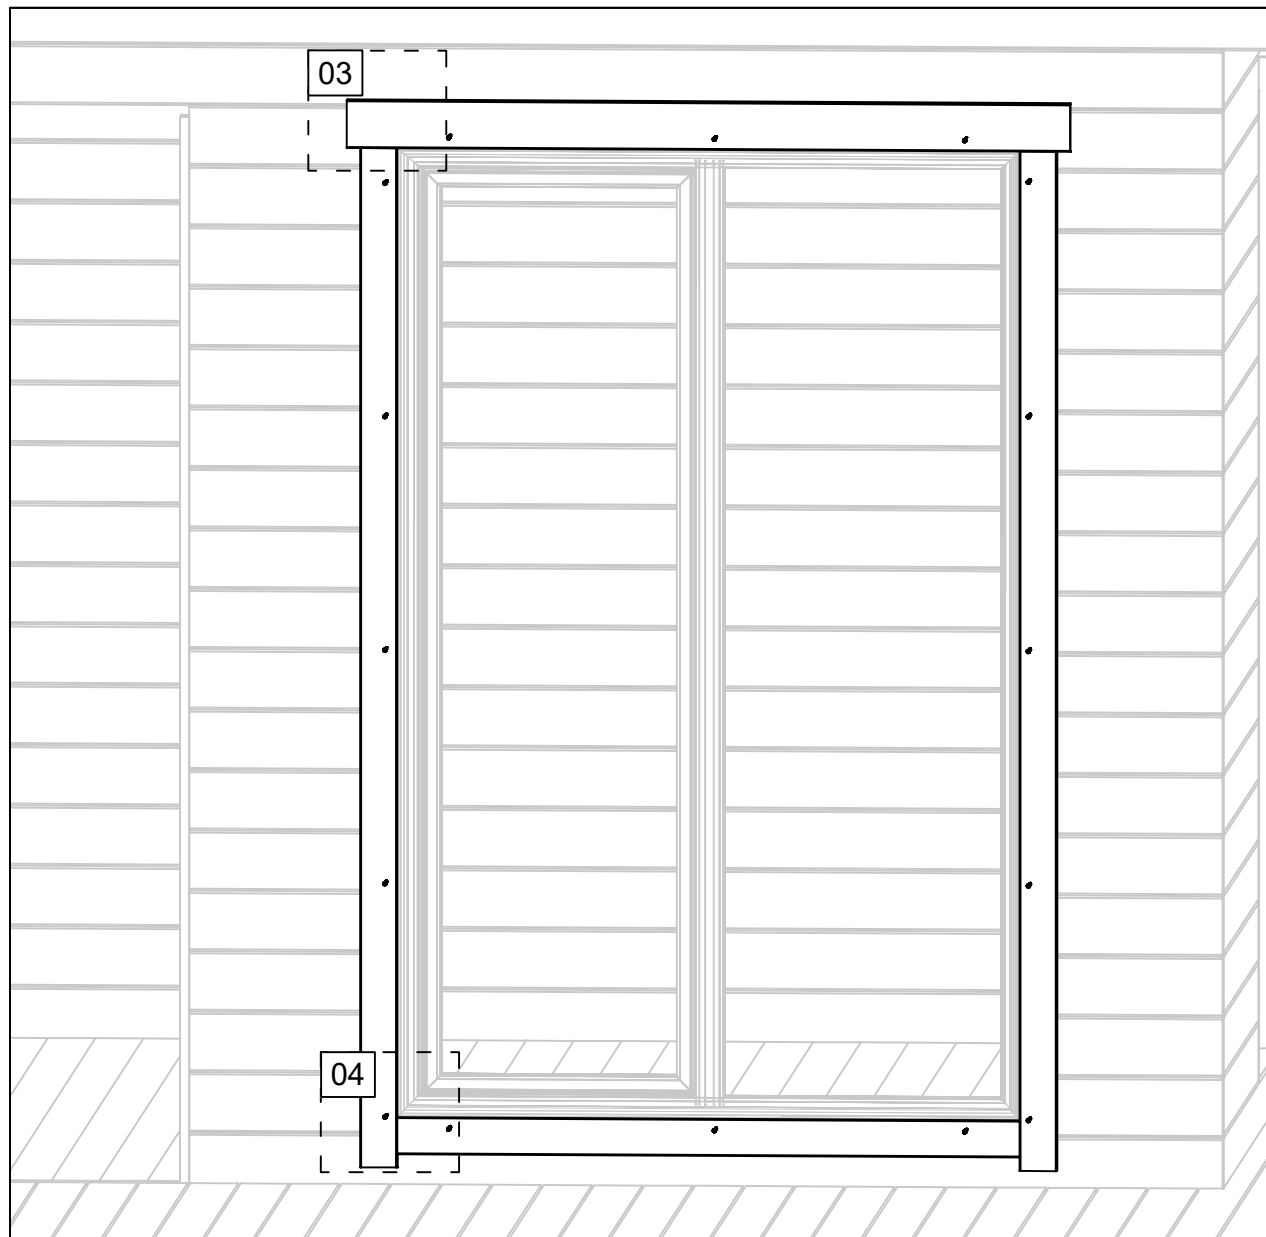

522x1754 mm

Pos

09.09.2021 Piece list - Stückliste - Liste des pièces - Elementi - Stuklijst - Tükítabel
1171x1832 ALP.TA1.P RAL 7016

1/1

Q

P
(mm)

L
(mm)

Glass size - Glasgröße - Taille de la vitre - Misura del vetro - Glas afmeting - Klaasi mõõt: 542x1778 mm
Glass size - Glasgröße - Taille de la vitre - Misura del vetro - Glas afmeting - Klaasi mõõt: 465x1701 mm

1097x1758 mm

Pos

13.09.2021 Piece list - Stückliste - Liste des pièces - Elementi - Stuklijst - Tükítabel
1588x1980 ALP.2R.P RAL 7016

1/1

Q

P
(mm)

L
(mm)

Glass size - Glasgröße - Taille de la vitre - Misura del vetro - Glas afmeting - Klaasi mõõt: 648,5x1778 mm

1478x1870 mm