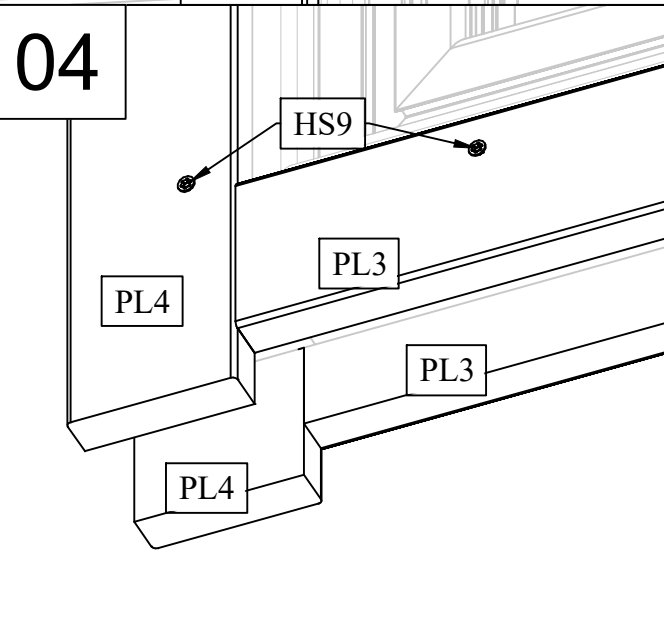

Pos

28.07.2021 Piece list - Stückliste - Liste des pièces - Elementi - Stuklijst - Tükítabel
600x1832 ALP.A1.P RAL 7016

1/1

Q

P
(mm)

L
(mm)

Glass size - Glasgröße - Taille de la vitre - Misura del vetro - Glas afmeting - Klaasi mõõt: 465x1697 mm

522x1754 mm

Pos

09.09.2021 Piece list - Stückliste - Liste des pièces - Elementi - Stuklijst - Tükítabel
1171x1832 ALP.TA1.P RAL 7016

1/1

Q

P
(mm)

L
(mm)

Glass size - Glasgröße - Taille de la vitre - Misura del vetro - Glas afmeting - Klaasi mõõt: 542x1778 mm
Glass size - Glasgröße - Taille de la vitre - Misura del vetro - Glas afmeting - Klaasi mõõt: 465x1701 mm

1097x1758 mm

Pos

13.09.2021 Piece list - Stückliste - Liste des pièces - Elementi - Stuklijst - Tükítabel
1588x1980 ALP.2R.P RAL 7016

1/1

Q

P
(mm)

L
(mm)

Glass size - Glasgröße - Taille de la vitre - Misura del vetro - Glas afmeting - Klaasi mõõt: 648,5x1778 mm

1478x1870 mm