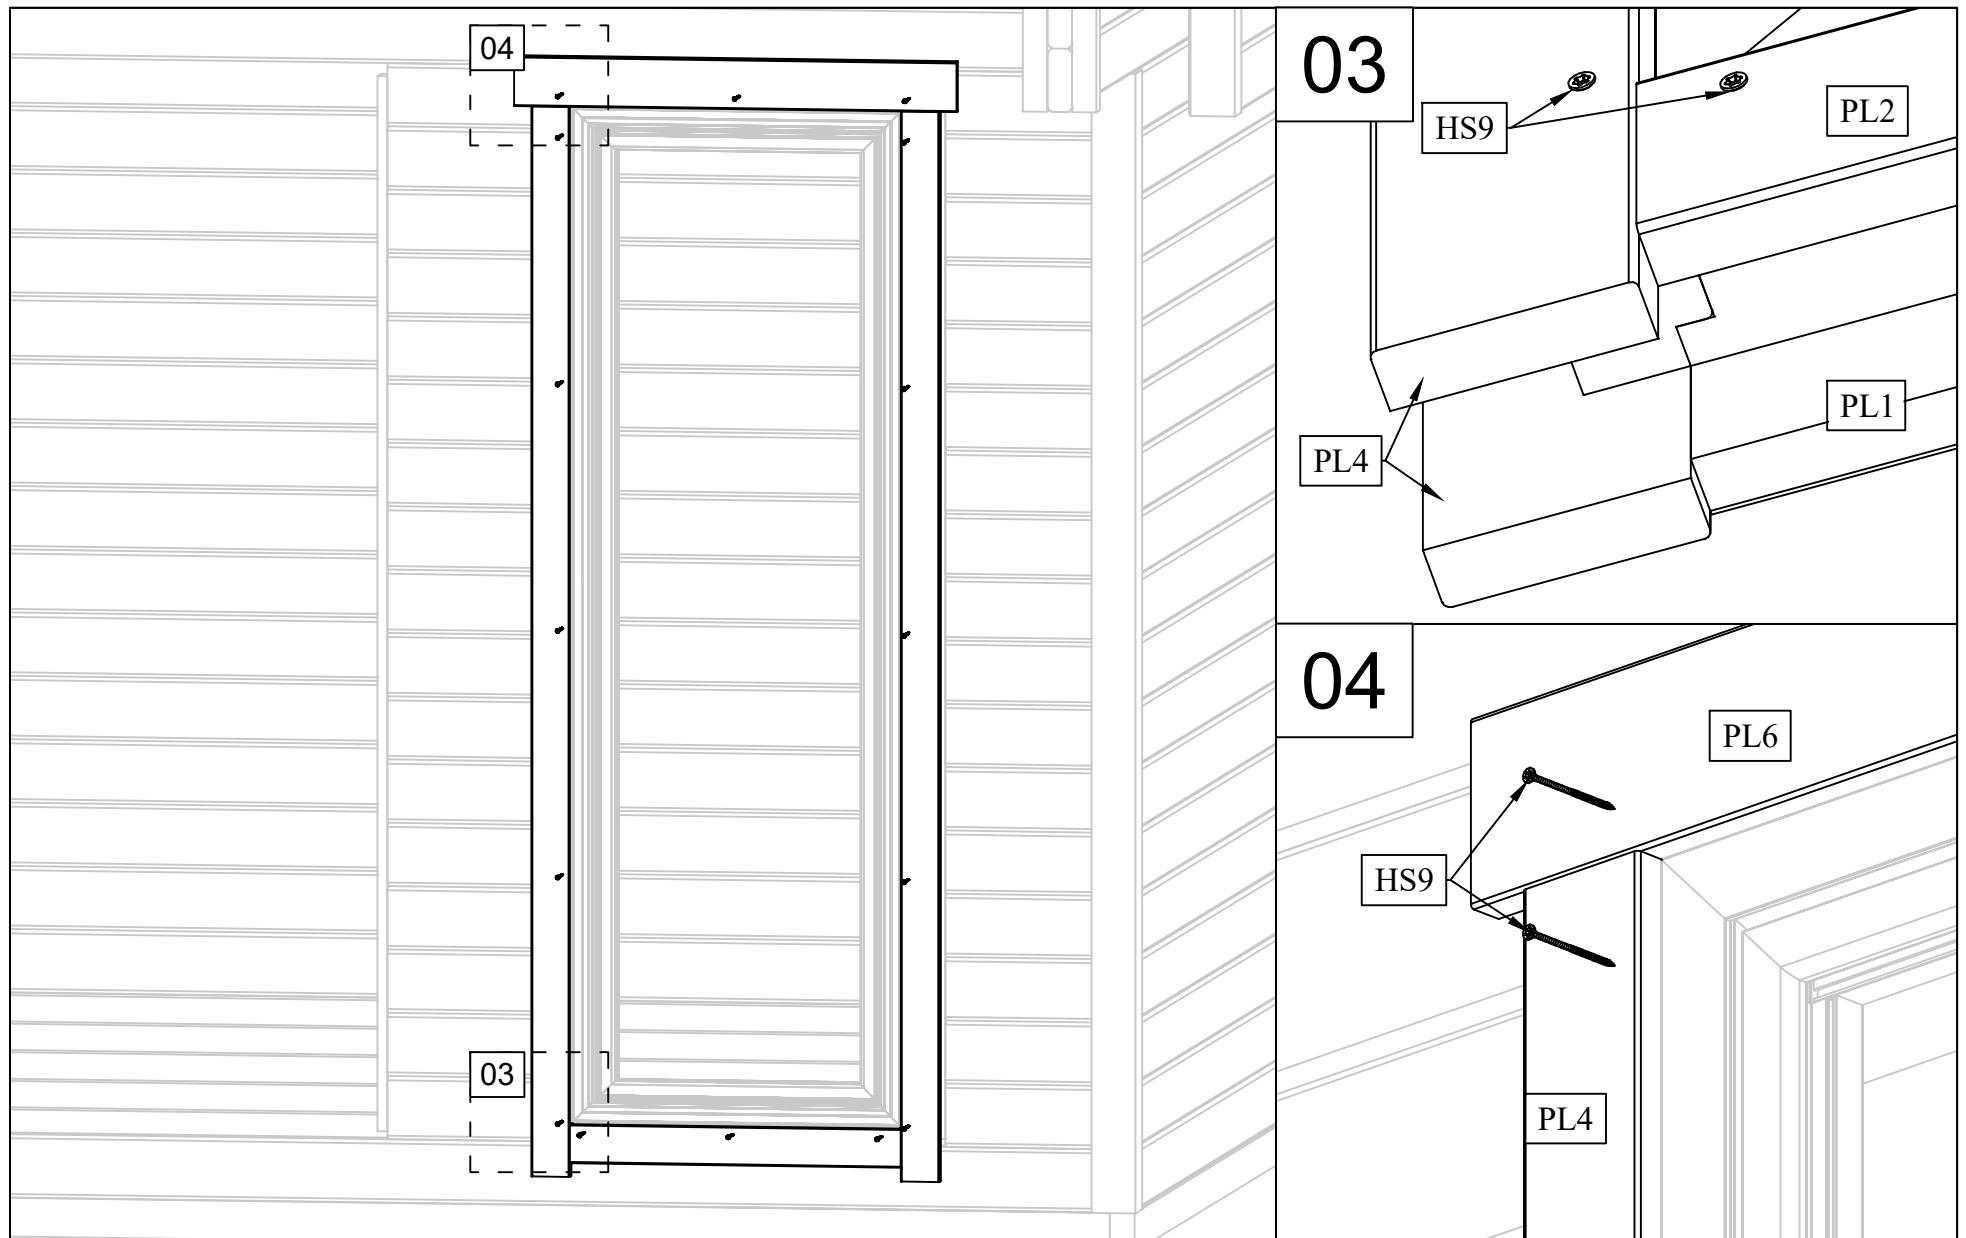

Pos

28.07.2021 Piece list - Stückliste - Liste des pièces - Elementi - Stuklijst - Tükítabel
600x1832 ALP.A1.P RAL 7016

1/1

Q

P
(mm)

L
(mm)

Glass size - Glasgröße - Taille de la vitre - Misura del vetro - Glas afmeting - Klaasi mõõt: 465x1697 mm

522x1754 mm

Pos

09.09.2021 Piece list - Stückliste - Liste des pièces - Elementi - Stuklijst - Tükítabel
1171x1832 ALP.TA1.P RAL 7016

1/1

Q

P
(mm)

L
(mm)

Glass size - Glasgröße - Taille de la vitre - Misura del vetro - Glas afmeting - Klaasi mõõt: 542x1778 mm
Glass size - Glasgröße - Taille de la vitre - Misura del vetro - Glas afmeting - Klaasi mõõt: 465x1701 mm

1097x1758 mm

Pos

13.09.2021 Piece list - Stückliste - Liste des pièces - Elementi - Stuklijst - Tükítabel
1588x1980 ALP.2R.P RAL 7016

1/1

Q

P
(mm)

L
(mm)

Glass size - Glasgröße - Taille de la vitre - Misura del vetro - Glas afmeting - Klaasi mõõt: 648,5x1778 mm

1478x1870 mm