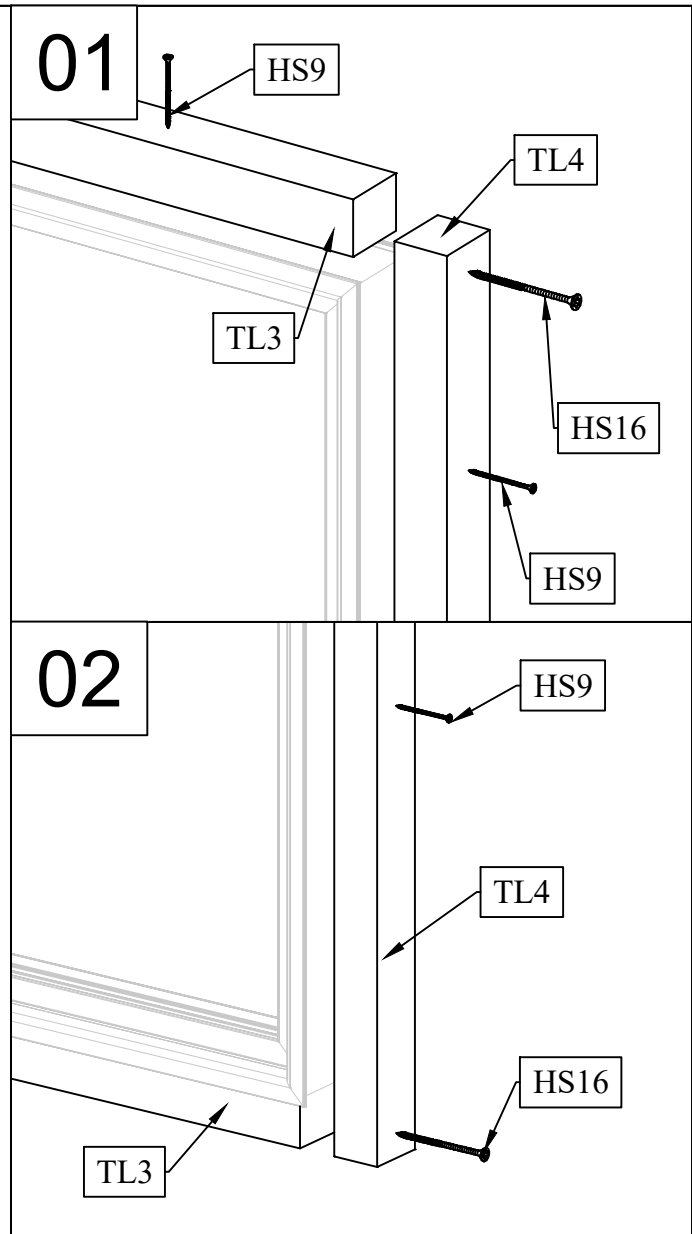

Pos

28.07.2021 Piece list - Stückliste - Liste des pièces - Elementi - Stuklijst - Tükítabel
600x1832 ALP.A1.P RAL 7016

1/1

Q

P
(mm)

L
(mm)

Glass size - Glasgröße - Taille de la vitre - Misura del vetro - Glas afmeting - Klaasi mõõt: 465x1697 mm

522x1754 mm

Pos

09.09.2021 Piece list - Stückliste - Liste des pièces - Elementi - Stuklijst - Tükítabel
1171x1832 ALP.TA1.P RAL 7016

1/1

Q

P
(mm)

L
(mm)

Glass size - Glasgröße - Taille de la vitre - Misura del vetro - Glas afmeting - Klaasi mõõt: 542x1778 mm
Glass size - Glasgröße - Taille de la vitre - Misura del vetro - Glas afmeting - Klaasi mõõt: 465x1701 mm

1097x1758 mm

Pos

13.09.2021 Piece list - Stückliste - Liste des pièces - Elementi - Stuklijst - Tükítabel
1588x1980 ALP.2R.P RAL 7016

1/1

Q

P
(mm)

L
(mm)

Glass size - Glasgröße - Taille de la vitre - Misura del vetro - Glas afmeting - Klaasi mõõt: 648,5x1778 mm

1478x1870 mm