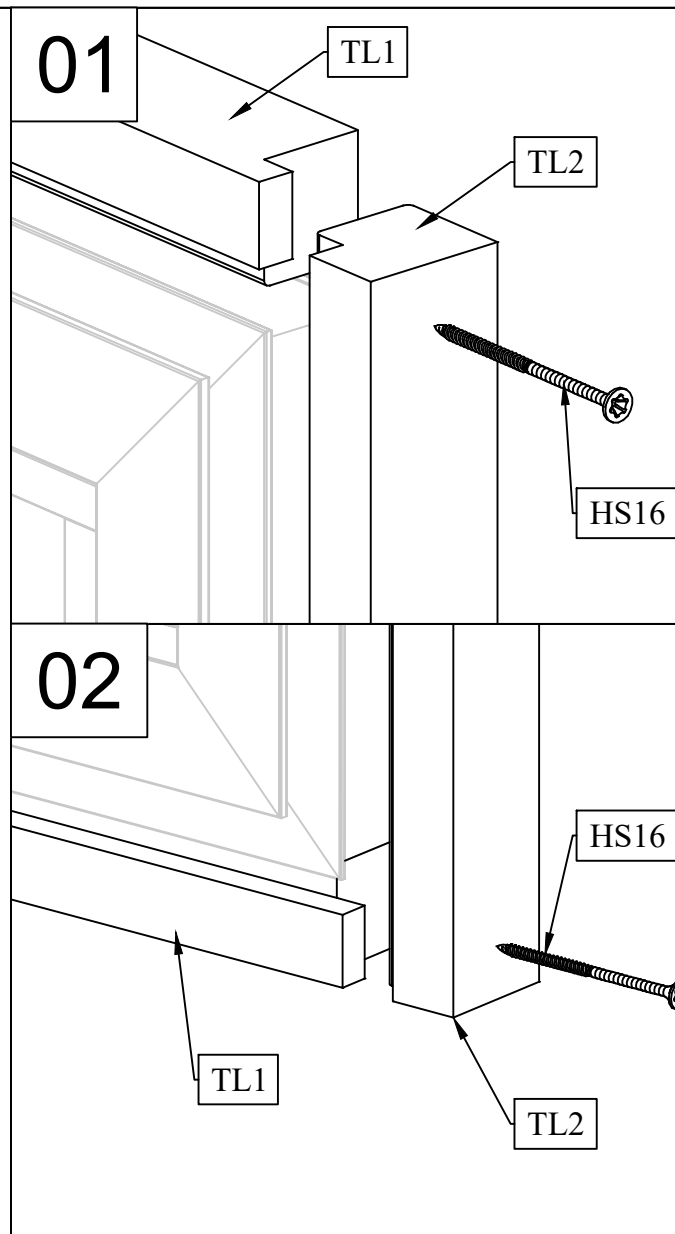

Pos

28.07.2021 Piece list - Stückliste - Liste des pièces - Elementi - Stuklijst - Tükítabel
600x1832 ALP.A1.P RAL 7016

1/1

Q

P
(mm)

L
(mm)

Glass size - Glasgröße - Taille de la vitre - Misura del vetro - Glas afmeting - Klaasi mõõt: 465x1697 mm

522x1754 mm

Pos

09.09.2021 Piece list - Stückliste - Liste des pièces - Elementi - Stuklijst - Tükítabel
1171x1832 ALP.TA1.P RAL 7016

1/1

Q

P
(mm)

L
(mm)

Glass size - Glasgröße - Taille de la vitre - Misura del vetro - Glas afmeting - Klaasi mõõt: 542x1778 mm
Glass size - Glasgröße - Taille de la vitre - Misura del vetro - Glas afmeting - Klaasi mõõt: 465x1701 mm

1097x1758 mm

Pos

13.09.2021 Piece list - Stückliste - Liste des pièces - Elementi - Stuklijst - Tükítabel
1588x1980 ALP.2R.P RAL 7016

1/1

Q

P
(mm)

L
(mm)

Glass size - Glasgröße - Taille de la vitre - Misura del vetro - Glas afmeting - Klaasi mõõt: 648,5x1778 mm

1478x1870 mm