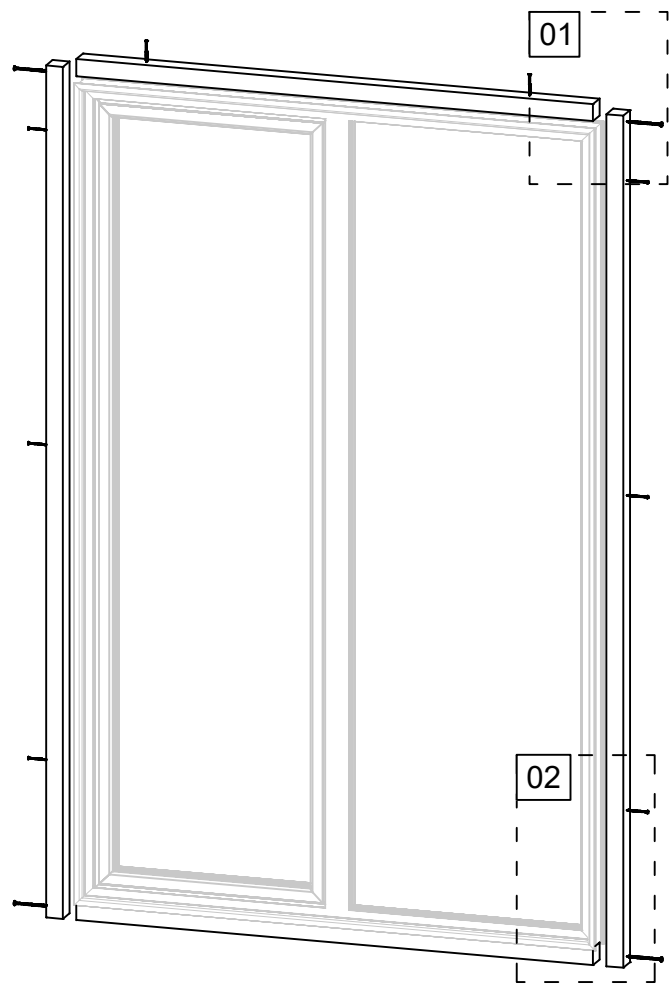

Pos

28.07.2021 Piece list - Stückliste - Liste des pièces - Elementi - Stuklijst - Tükítabel
600x1832 ALP.A1.P RAL 7016

1/1

Q

P
(mm)

L
(mm)

Glass size - Glasgröße - Taille de la vitre - Misura del vetro - Glas afmeting - Klaasi mõõt: 465x1697 mm

522x1754 mm

Pos

09.09.2021 Piece list - Stückliste - Liste des pièces - Elementi - Stuklijst - Tükítabel
1171x1832 ALP.TA1.P RAL 7016

1/1

Q

P
(mm)

L
(mm)

Glass size - Glasgröße - Taille de la vitre - Misura del vetro - Glas afmeting - Klaasi mõõt: 542x1778 mm
Glass size - Glasgröße - Taille de la vitre - Misura del vetro - Glas afmeting - Klaasi mõõt: 465x1701 mm

1097x1758 mm

Pos

13.09.2021 Piece list - Stückliste - Liste des pièces - Elementi - Stuklijst - Tükítabel
1588x1980 ALP.2R.P RAL 7016

1/1

Q

P
(mm)

L
(mm)

Glass size - Glasgröße - Taille de la vitre - Misura del vetro - Glas afmeting - Klaasi mõõt: 648,5x1778 mm

1478x1870 mm