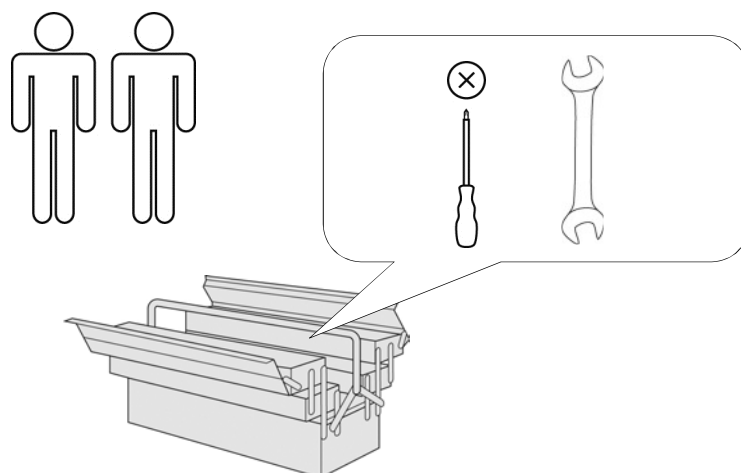

Diana DL

- | | |
|----------------------------------|---------------------------------------|
| D Montageanleitung | GB Assembly instructions |
| FR Notice de montage | NL Handleiding voor de montage |
| CZ Montážní návod | IT Istruzioni di montaggio |
| RO Instrucțiuni de montaj | RU инструкция по сборке |
| PL Instrukcja montażu | SK Návod na montáž |
| HU Szerelési útmutató | TR Montaj talimatı |