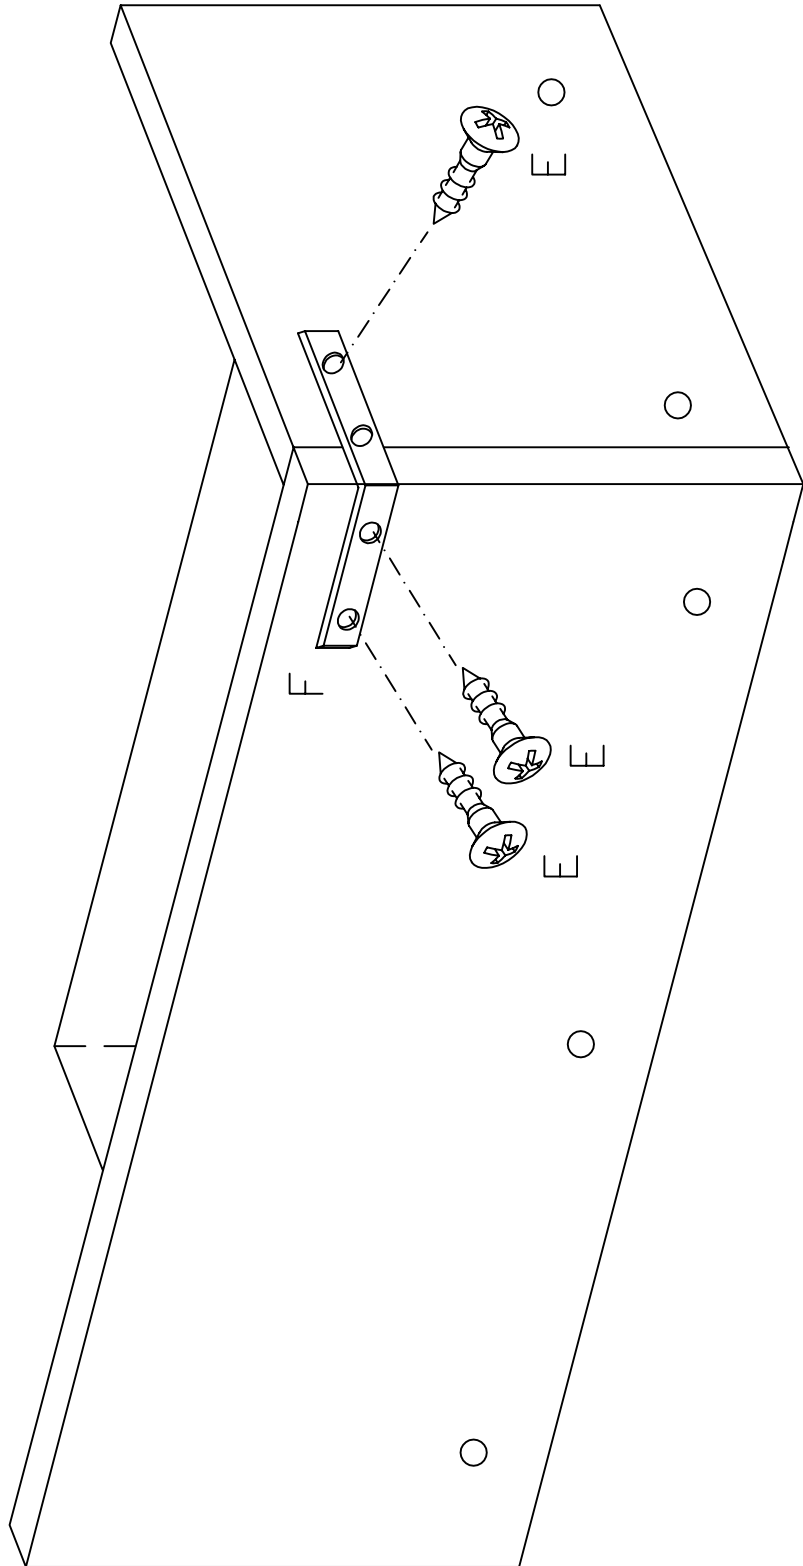

Diana DL

- | | |
|----------------------------------|---------------------------------------|
| D Montageanleitung | GB Assembly instructions |
| FR Notice de montage | NL Handleiding voor de montage |
| CZ Montážní návod | IT Istruzioni di montaggio |
| RO Instrucțiuni de montaj | RU инструкция по сборке |
| PL Instrukcja montażu | SK Návod na montáž |
| HU Szerelési útmutató | TR Montaj talimatı |

A	B	C	D	E	F
2x 6x50	5x M8	2x M6	3x 6x45	3x 3,5x16	1x

A	B	C
		
2x 6x50	2x M8	2x M6

DL_KT_2xSchloss_6x50

2.

D	B	
		
3x 6x45	3x M8	

DL_RÜ_3xSenk_6x45

E		3x 3,5x16
F		1x

DL_SCHL_WI