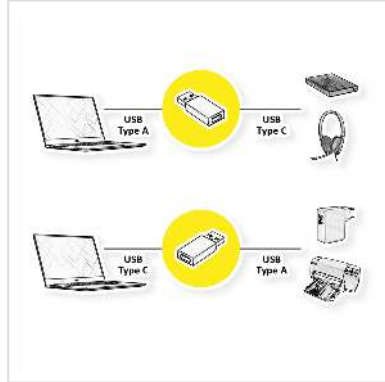

ROLINE USB 3.2 Gen 1 Adapter, USB Typ A - C, ST/BU

Artikelnummer	12.03.2995
Hersteller	ROLINE
Hersteller-Art.-Nr.	12.03.2995
EAN (Einzelstück)	7611990152735

roline
Designed for Professionals

Zum Anschluss von Geräten mit USB Typ C Anschluss an einen USB 3.0 / USB 3.2 Gen 1 Typ A Anschluss!

- Aktiver USB-Schnittstellenadapter mit einem USB Typ A Stecker und einer USB Typ C Buchse
- Zum Anschluss von Geräten mit USB C Anschluss an einen PC/Laptop mit USB 3.0 / USB 3.2 Gen 1 Typ A Anschluss
- Übertragungsraten von bis zu 5 Gbit/s)
- Max. Leistungsaufnahme 5V @ 1000mA
- Farbe: schwarz

- HINWEIS: Dieser Dongle unterstützt sowohl USB-Daten- als auch Ladefunktionen, unterstützt aber NICHT den USB Typ C DisplayPort Alternate Mode für Videogeräte, wie z.B. USB Typ C auf HDMI Adapter.

Hinweis: Gemäß den aktuellen Spezifikationen der USB.org haben wir die technischen Daten unserer USB 3 Produkte angepasst. Die neue Kennzeichnung für die Ihnen bereits bekannten USB Spezifikationen wurde auf USB 3.2 Gen 1 (vormals USB 3.0 bzw. USB 3.1 Gen 1) sowie USB 3.2 Gen 2 (vormals USB 3.1 bzw. USB 3.1 Gen 2) geändert.

Technische Daten

Hersteller	ROLINE
Produktgruppe	Adapter, Terminatoren, Konverter
Produkttyp	USB Adapter
Farbe	schwarz

Übertragungsqualität	USB 3.2 Gen 1 SuperSpeed 5 Gbit/s (USB 3.1 Gen 1, USB 3.0)
Seite 1 Typ des Anschlusses	USB Typ C (USB-C)
Seite 1 Art des Anschlusses	Weiblich (Buchse)
Seite 2 Typ des Anschlusses	USB 3 Typ A
Seite 2 Art des Anschlusses	Männlich (Stecker)
Anwendungsbereich	extern