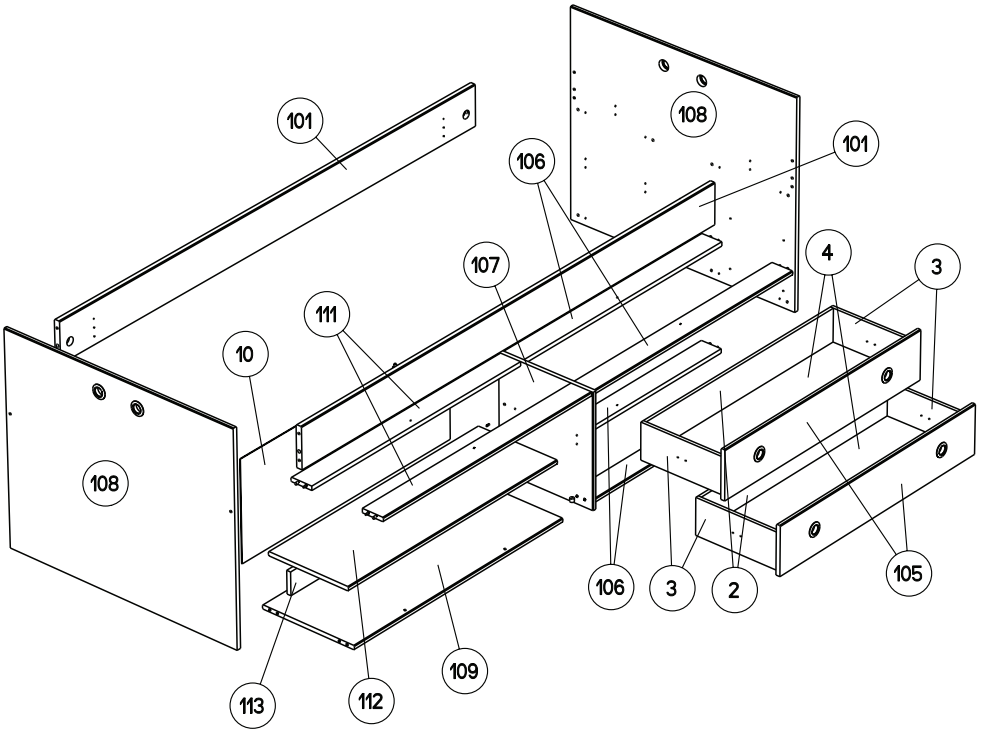

2223L2TI

PARISOT INDUSTRIE 70800 SAINT LOUP SUR SEMOUSE -FRANCE-

		mm			inch				
107	x 1	434	390	16	17	1/16	15	3/8	5/8
108	x 2	954	800	16	37	9/16	31	1/2	5/8
105	x 2	978	186	16	38	1/2	7	5/16	5/8
106	x 4	983	86	16	38	11/16	3	3/8	5/8
113	x 1	1001	86	16	39	7/16	3	3/8	5/8
111	x 2	1001	86	16	39	7/16	3	3/8	5/8
112	x 1	1001	330	16	39	7/16	13		5/8
109	x 1	1001	380	16	39	7/16	14	15/16	5/8
101	x 2	2000	155	22	78	3/4	6	1/8	7/8
3	x 4	335	139	13	13	3/16	5	1/2	1/2
2	x 2	932	139	13	36	11/16	5	1/2	1/2
4	x 2	943	334	3	37	1/8	13	1/8	1/8
10	x 1	1001	382	3	39	7/16	15	1/16	1/8

1

X2

2

3

4

5

6

7