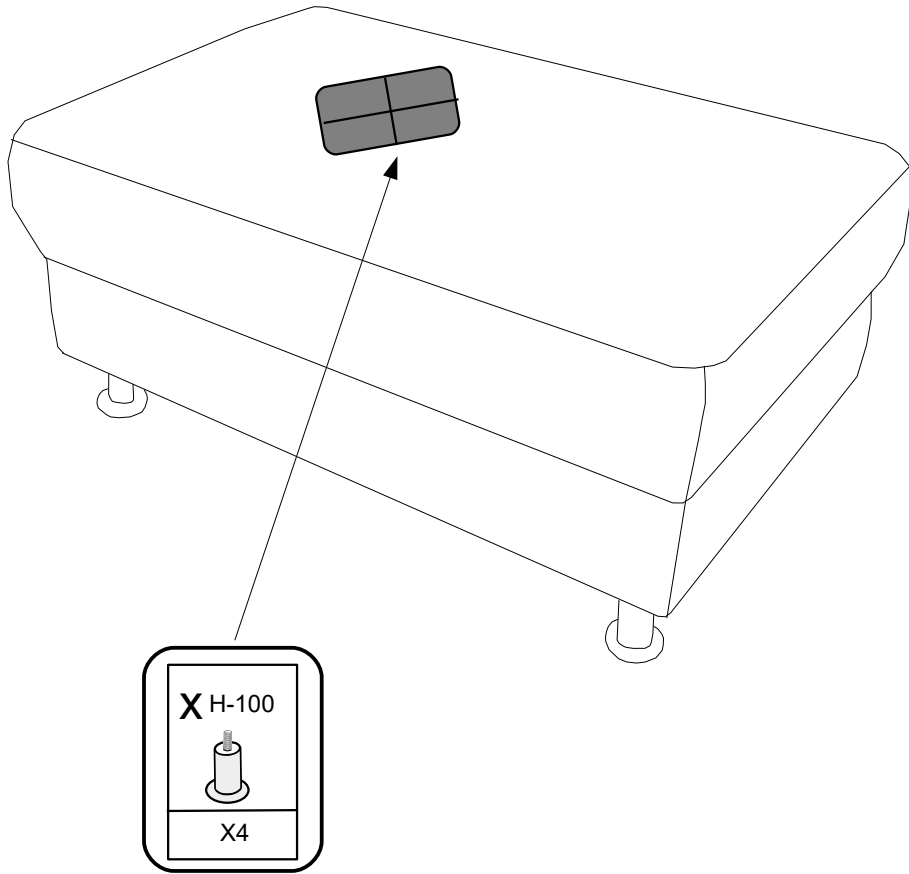

AVINGNON
6030

- | | | | |
|-----------|--|-----------|---|
| D | MONTAGEANLEITUNG
BEDIENUNGSANLEITUNG | GB | ASSEMBLY INSTRUCTIONS
INSTRUCTION MANUAL |
| NL | HANDLEIDING VOOR DE MONTAGE
GEBRUIKSAANWIJZING | PL | INSTRUKCJA MONTAŻU
INSTRUKCJA OBSŁUGI |
| TR | MONTAJ TALIMATI
KULLANIM KLAVUZU | RU | ИНСТРУКЦИЯ ПО МОНТАЖУ
ИНСТРУКЦИЯ ПО ЭКСПЛУАТАЦИИ |
| RO | INSTRUCȚIUNI DE INSTALARE
INSTRUCȚIUNI DE UTILIZARE | IT | ISTRUZIONI DI MONTAGGIO
MANUALE DI ISTRUZIONI |
| FR | NOTICE DE MONTAGE
MANUEL INSTRUCTIONS | SK | MONTÁŽNY NÁVOD
NÁVOD NA POUŽITIE |
| HU | KÖZGYŰLÉS UTASÍTÁSOK
KEZELÉSI UTASÍTÁS | CZ | MONTÁŽNÍ NÁVOD
NÁVOD K POUŽITÍ |
| SI | NAVODILA ZA MONTAŽO
NAVODILA ZA UPORABO | PT | INSTRUÇÕES DE MONTAGEM
MANUAL DO USUÁRIO |
| ES | INSTRUCCIONES DE MONTAJE
MANUAL DEL USUARIO | HR | UPUTE ZA MONTAŽU
UPUTE ZA UPOTREBU |