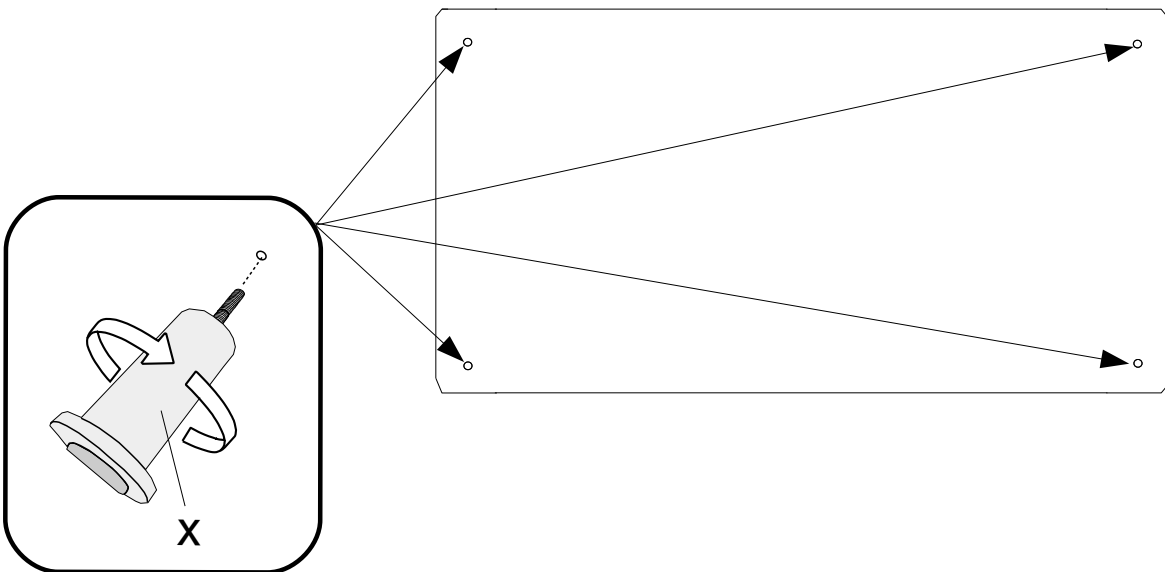

AVINGNON
6030

- | | | | |
|-----------|--|-----------|---|
| D | MONTAGEANLEITUNG
BEDIENUNGSANLEITUNG | GB | ASSEMBLY INSTRUCTIONS
INSTRUCTION MANUAL |
| NL | HANDLEIDING VOOR DE MONTAGE
GEBRUIKSAANWIJZING | PL | INSTRUKCJA MONTAŻU
INSTRUKCJA OBSŁUGI |
| TR | MONTAJ TALIMATI
KULLANIM KLAVUZU | RU | ИНСТРУКЦИЯ ПО МОНТАЖУ
ИНСТРУКЦИЯ ПО ЭКСПЛУАТАЦИИ |
| RO | INSTRUCȚIUNI DE INSTALARE
INSTRUCȚIUNI DE UTILIZARE | IT | ISTRUZIONI DI MONTAGGIO
MANUALE DI ISTRUZIONI |
| FR | NOTICE DE MONTAGE
MANUEL INSTRUCTIONS | SK | MONTÁŽNY NÁVOD
NÁVOD NA POUŽITIE |
| HU | KÖZGYŰLÉS UTASÍTÁSOK
KEZELÉSI UTASÍTÁS | CZ | MONTÁŽNÍ NÁVOD
NÁVOD K POUŽITÍ |
| SI | NAVODILA ZA MONTAŽO
NAVODILA ZA UPORABO | PT | INSTRUÇÕES DE MONTAGEM
MANUAL DO USUÁRIO |
| ES | INSTRUCCIONES DE MONTAJE
MANUAL DEL USUARIO | HR | UPUTE ZA MONTAŽU
UPUTE ZA UPOTREBU |