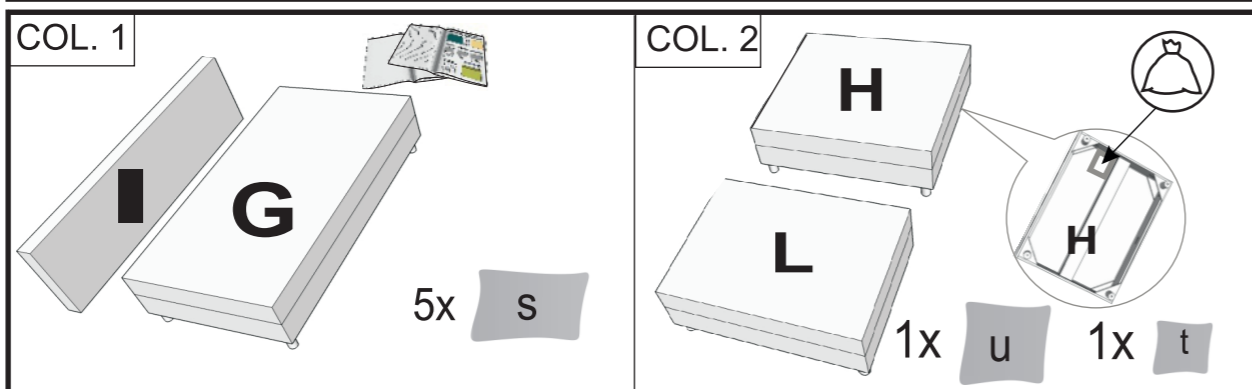

# CANNES

- (DE) Montageanleitung
- (PL) Instrukcja montażu
- (NL) Handleiding voor de montage
- (GB) Assembly instructions
- (TR) Montaj talimatı
- (RU) Инструкция по монтажу
- (IT) Istruzioni di montaggio
- (FR) Notice de montage
- (RO) Instrucțiuni de asamblare
- (SK) Montážny návod
- (CZ) Montážní návod
- (HU) Szerelési útmutató

3 x (8x90) a	3 x (8x100) h	4 x (8x80) d	10 x M8 c	4 x (M6x35) e	4 x f	12 x y	8 x g
12 x W 100mm 50mm	10 x z	10 x Ø8 b	4 x (M6x40) i	2x v	5x s	1x t	1x u

CANNES - L

CANNES - L

3 x (8x90) a	3 x (8x100) h	4 x (8x80) d	10 x M8 c	4 x (M6x35) e	4 x f	12 x y	8 x g
12 x 50mm w	10 x z	10 x Ø8 b	4 x (M6x40) i	2x v	5x s	1x t	1x u

CANNES - R

CANNES - R