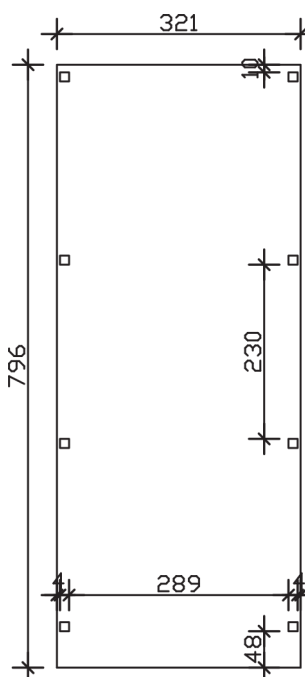

GRUNEWALD

Flachdach-Carport

GRUNEWALD
321 x 796 cm

Gestaltungsbeispiel

- Massive Konstruktion aus hochwertigem Leimholz (BSH-Fichte)
- Farblich behandelt in weiß
- Aluminium-Dachplatten
- Pfosten 12 x 12 cm

GRUNEWALD 321 x 796 cm

Datenblatt / Baubeschreibung

Material	Leimholz, Fichte
Farbbehandlung	Lasiert in Weiß
Pfostenstärke	12 x 12 cm
Aufstellbreite	321 cm
Aufstelltiefe	796 cm
Grundfläche	25,55 m ²
Umbauter Raum	60,05 m ³
Breite Sockelmaß	313 cm
Tiefe Sockelmaß	738 cm
Durchfahrtshöhe vorne	215 cm
Durchfahrtshöhe hinten	207 cm
Durchfahrtsbreite	289 cm
Firsthöhe	243 cm
Traufenhöhe	227 cm
Schneelast	1,00 kN/m ²
Dachform	Flachdach
Dachfläche	25,55 m ²
Dachneigung	1,2 °
Dacheindeckung	Aluminium-Dachplatten mit Trapezprofil - blank
Dachstärke	0,5 mm

Wasserablauf	nach hinten
Pfostenabstand Tiefe	230 cm
Pfostenanzahl	8
Oberfläche Holz	41,94 m ²
Im Lieferumfang enthalten	H-Pfostenanker zum Einbetonieren, Montagematerial, Aufbauanleitung
Anzahl Packstücke	1
Verpackungsgewicht gesamt	547 kg
Verpackungsmaße	Paket 1: 120 cm x 320 cm x 75 cm 547,0 kg
Artikelnummer	241026-11-50
EAN-Nummer	4018211038473
Garantie	5 Jahre gemäß unseren Garantiebedingungen

GRUNEWALD
321 x 796 cm

Ansicht
vorne

Schnitt

Grundriss

GRUNEWALD

321 x 796 cm

Schnitte und Ansichten Maßstab 1:100