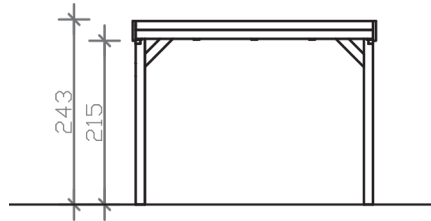

GRUNEWALD

Flachdach-Carport

GRUNEWALD
321 x 796 cm

Gestaltungsbeispiel

- Massive Konstruktion aus hochwertigem Leimholz (BSH-Fichte)
- Farblich behandelt in weiß
- Aluminium-Dachplatten
- Pfosten 12 x 12 cm

GRUNEWALD 321 x 796 cm

Datenblatt / Baubeschreibung

Material	Leimholz, Fichte
Farbbehandlung	Lasiert in Weiß
Pfostenstärke	12 x 12 cm
Aufstellbreite	321 cm
Aufstelltiefe	796 cm
Grundfläche	25,55 m ²
Umbauter Raum	60,05 m ³
Breite Sockelmaß	313 cm
Tiefe Sockelmaß	738 cm
Durchfahrtshöhe vorne	215 cm
Durchfahrtshöhe hinten	207 cm
Durchfahrtsbreite	289 cm
Firsthöhe	243 cm
Traufenhöhe	227 cm
Schneelast	1,00 kN/m ²
Dachform	Flachdach
Dachfläche	25,55 m ²
Dachneigung	1,2 °
Dacheindeckung	Aluminium-Dachplatten mit Trapezprofil - blank
Dachstärke	0,5 mm

Wasserablauf	nach hinten
Pfostenabstand Tiefe	230 cm
Pfostenanzahl	8
Oberfläche Holz	41,94 m ²
Im Lieferumfang enthalten	H-Pfostenanker zum Einbetonieren, Montagematerial, Aufbauanleitung
Anzahl Packstücke	1
Verpackungsgewicht gesamt	547 kg
Verpackungsmaße	Paket 1: 120 cm x 320 cm x 75 cm 547,0 kg
Artikelnummer	241026-11-50
EAN-Nummer	4018211038473
Garantie	5 Jahre gemäß unseren Garantiebedingungen

GRUNEWALD
321 x 796 cm

Ansicht
vorne

Schnitt

Grundriss

GRUNEWALD

321 x 796 cm

Schnitte und Ansichten Maßstab 1:100