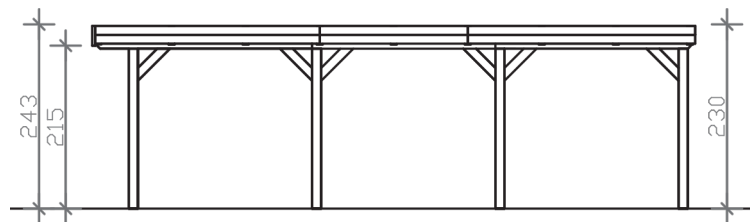

GRUNEWALD

Flachdach-Carport

GRUNEWALD
321 x 796 cm

Gestaltungsbeispiel

- Massive Konstruktion aus hochwertigem Leimholz (BSH-Fichte)
- Farblich behandelt in weiß
- Aluminium-Dachplatten
- Pfosten 12 x 12 cm

GRUNEWALD 321 x 796 cm

Datenblatt / Baubeschreibung

Material	Leimholz, Fichte
Farbbehandlung	Lasiert in Weiß
Pfostenstärke	12 x 12 cm
Aufstellbreite	321 cm
Aufstelltiefe	796 cm
Grundfläche	25,55 m ²
Umbauter Raum	60,05 m ³
Breite Sockelmaß	313 cm
Tiefe Sockelmaß	738 cm
Durchfahrtshöhe vorne	215 cm
Durchfahrtshöhe hinten	207 cm
Durchfahrtsbreite	289 cm
Firsthöhe	243 cm
Traufenhöhe	227 cm
Schneelast	1,00 kN/m ²
Dachform	Flachdach
Dachfläche	25,55 m ²
Dachneigung	1,2 °
Dacheindeckung	Aluminium-Dachplatten mit Trapezprofil - blank
Dachstärke	0,5 mm

Wasserablauf	nach hinten
Pfostenabstand Tiefe	230 cm
Pfostenanzahl	8
Oberfläche Holz	41,94 m ²
Im Lieferumfang enthalten	H-Pfostenanker zum Einbetonieren, Montagematerial, Aufbauanleitung
Anzahl Packstücke	1
Verpackungsgewicht gesamt	547 kg
Verpackungsmaße	Paket 1: 120 cm x 320 cm x 75 cm 547,0 kg
Artikelnummer	241026-11-50
EAN-Nummer	4018211038473
Garantie	5 Jahre gemäß unseren Garantiebedingungen

GRUNEWALD
321 x 796 cm

Ansicht
vorne

Schnitt

Grundriss

GRUNEWALD

321 x 796 cm

Schnitte und Ansichten Maßstab 1:100