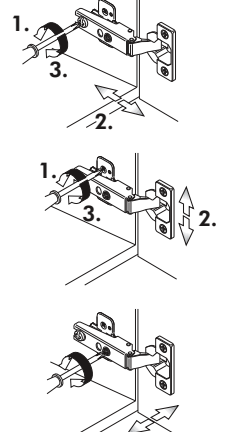

Unterschrank ohne AP

Nr. 003 Rev.00