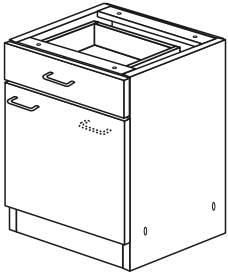

Unterschrank ohne AP

Nr. 003 Rev.00