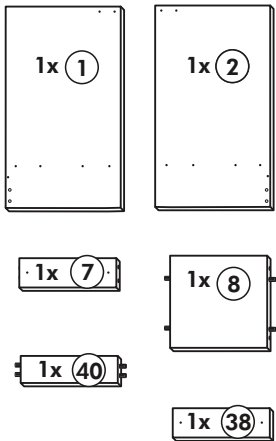

Wilhelm Hoffmeister GmbH + Co KG, Hueckerstr. 19, 32257 Bünde

Unterschrank ohne AP

Nr. 003 Rev.00

003_Unterschrank ohne AP_REV00_11-2018 CAD und Design

Herdumbau ohne AP

Nr. 006 Rev.00

63		4x	8 x 30
30		2x	
29		2x	Ø 10
22		4x	
23		4x	Ø 3
106		2x	4,0 x 30
36		4x	3,5 x 15
107		2x	
70		1x	LEIM GLUE