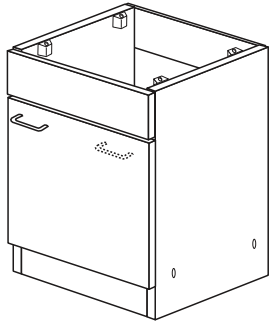

Spüle-Unterschrank ohne AP

Nr. 400 Rev.00

23 4x Ø 3	30 2x
46 2x	29 2x Ø 10
42 2x	22 4x
63 4x 8 x 30	26 2x 4,0 x 30 M4
106 4x 4,0 x 30	31 4x
	60 2x Ø 5
	27 14x 3,0 x 20
	21 1x