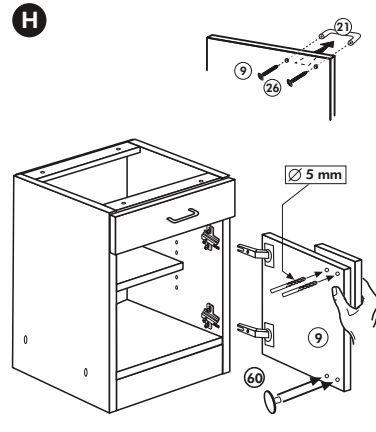

Unterschrank ohne AP

Nr. 003 Rev.00