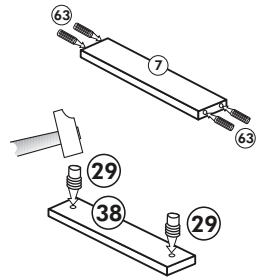

Herdumbau ohne AP

Nr. 006 Rev.00

63		4x	8 x 30
30		2x	
29		2x	Ø 10
22		4x	
23		4x	Ø 3
106		2x	4,0 x 30
36		4x	3,5 x 15
107		2x	
70		1x	LEIM GLUE