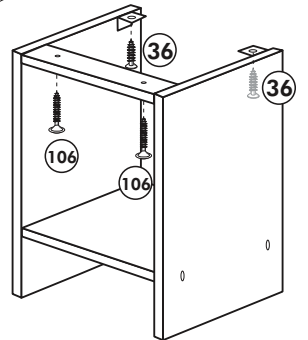

Wilhelm Hoffmeister GmbH + Co KG, Hueckerstr. 19, 32257 Bünde

Unterschrank ohne AP

Nr. 003 Rev.00

003_Unterschrank ohne AP_REV00_11-2018 CAD und Design

Herdumbau ohne AP

Nr. 006 Rev.00

63		4x	8 x 30
30		2x	
29		2x	Ø 10
22		4x	
23		4x	Ø 3
106		2x	4,0 x 30
36		4x	3,5 x 15
107		2x	
70		1x	LEIM GLUE

Wilhelm Hoffmeister GmbH + Co KG, Hueckerstr. 19, 32257 Bünde

Spüle-Unterschrank ohne AP

Nr. 400 Rev.00

23 4x Ø 3	30 2x
46 2x	29 2x Ø 10
42 2x	22 4x
63 4x 8 x 30	26 2x 4,0 x 30 M4
106 4x 4,0 x 30	31 4x
	60 2x Ø 5
	27 14x 3,0 x 20
	21 1x