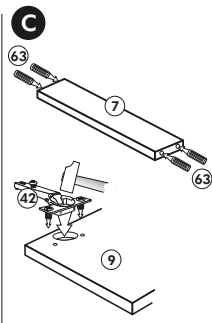

Unterschrank ohne AP

Nr. 003 Rev.00