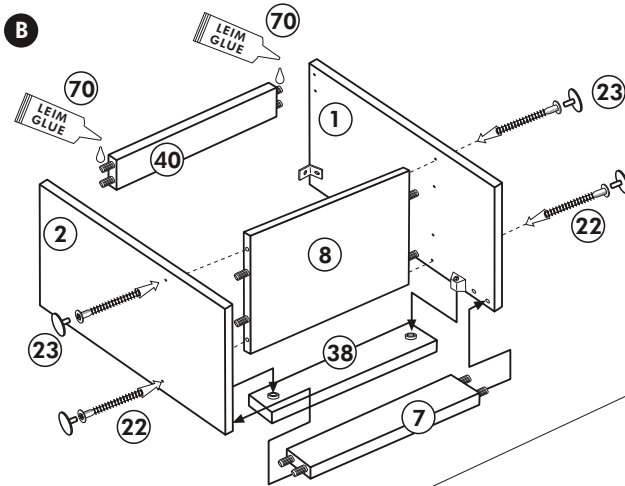

Wilhelm Hoffmeister GmbH + Co KG, Hueckerstr. 19, 32257 Bünde

Unterschrank ohne AP

Nr. 003 Rev.00

003_Unterschrank ohne AP_REV00_11-2018 CAD und Design

Herdumbau ohne AP

Nr. 006 Rev.00

63		4x	8 x 30
30		2x	
29		2x	Ø 10
22		4x	
23		4x	Ø 3
106		2x	4,0 x 30
36		4x	3,5 x 15
107		2x	
70		1x	LEIM GLUE

Wilhelm Hoffmeister GmbH + Co KG, Hueckerstr. 19, 32257 Bünde

Spüle-Unterschrank ohne AP

Nr. 400 Rev.00

23 4x Ø 3	30 2x
46 2x	29 2x Ø 10
42 2x	22 4x
63 4x 8 x 30	26 2x 4,0 x 30 M4
106 4x 4,0 x 30	31 4x
	60 2x Ø 5
	27 14x 3,0 x 20
	21 1x