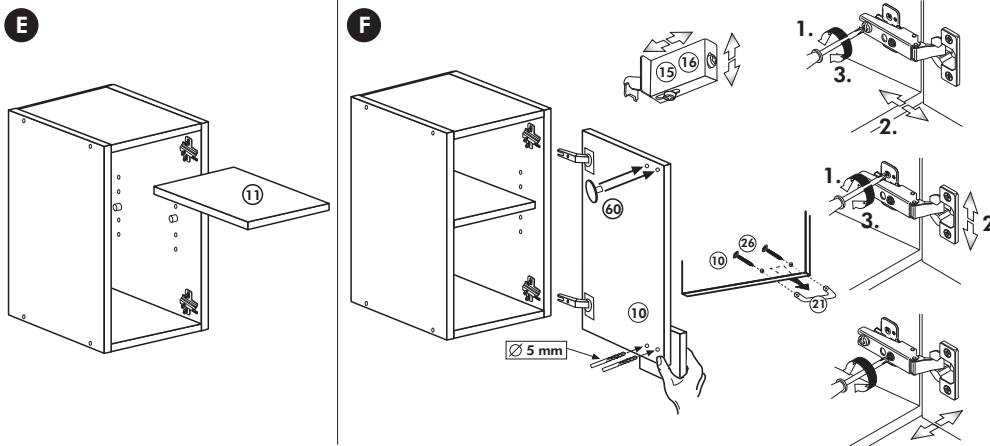

2x 1	1x 5	68		23		8x	Ø 3
		34		27		8x	3,0 x 20
		28		26		2x	4,0 x 30 M4 x 30
		60		15		1x	
		22		16		1x	
		46		69		2x	
		21		42		2x