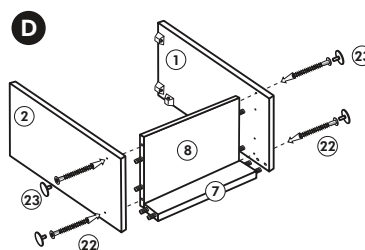

Spüle-Unterschrank ohne AP

Nr. 400 Rev.00

23 4x Ø 3	30 2x
46 2x	29 2x Ø 10
42 2x	22 4x
63 4x 8 x 30	26 2x 4,0 x 30 M4
106 4x 4,0 x 30	31 4x
	60 2x Ø 5
	27 14x 3,0 x 20
	21 1x