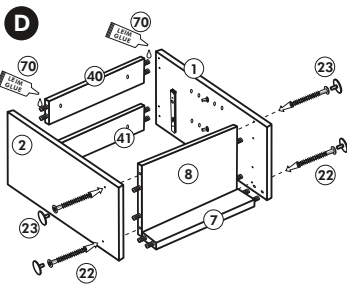

Unterschrank ohne AP

Nr. 003 Rev.00