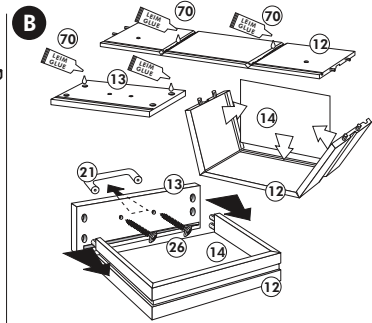

Unterschrank ohne AP

Nr. 003 Rev.00