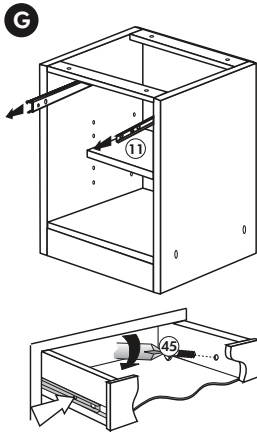

Unterschrank ohne AP

Nr. 003 Rev.00