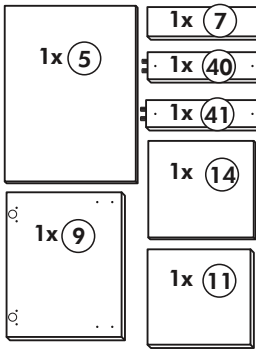

Unterschrank ohne AP

Nr. 003 Rev.00