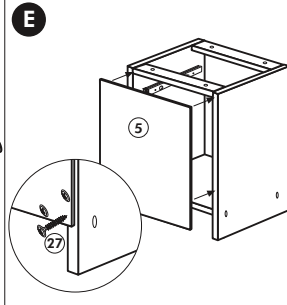

Unterschrank ohne AP

Nr. 003 Rev.00