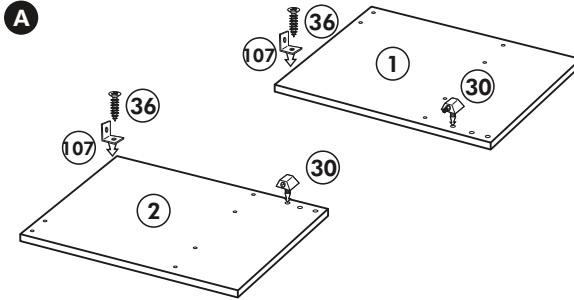

Herdumbau ohne AP

Nr. 006 Rev.00

63		4x	8 x 30
30		2x	
29		2x	Ø 10
22		4x	
23		4x	Ø 3
106		2x	4,0 x 30
36		4x	3,5 x 15
107		2x	
70		1x	LEIM GLUE