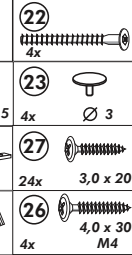

Unterschrank ohne AP

Nr. 003 Rev.00