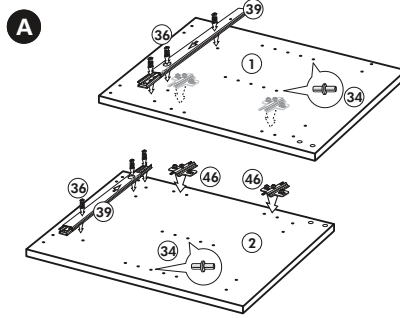

Unterschrank ohne AP

Nr. 003 Rev.00