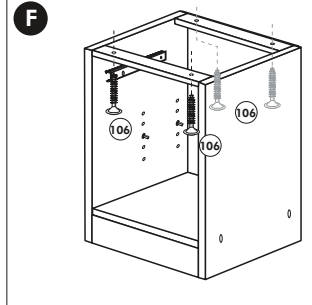

Unterschrank ohne AP

Nr. 003 Rev.00