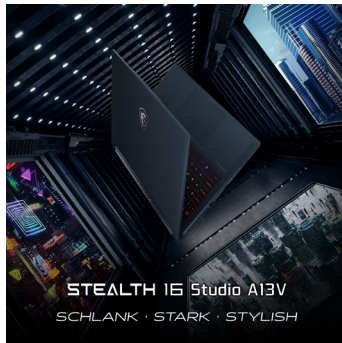

MSI Stealth 16 Studio A13V – Highlights

LEISTUNG IN ELEGANZ

Im edlen schlanen Format und mit rasanter Technik präsentiert sich der Stealth 16 Studio als Laptop für höchste Anforderungen: Gamer, Power-User und anspruchsvolle Workaholics finden hier das Maximum an Performance, Mobilität und Ergonomie. Klare Linie im Design – volle Stärke in der Leistung!