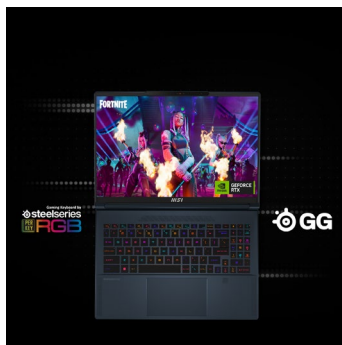

KOMFORTABLE STEUERUNG

Die SteelSeries-Tastatur überzeugt mit Eingabekomfort und ist ein Blickfang mit ihrer regelbaren RGB-Einzeltastenbeleuchtung. Zur komfortablen Steuerung trägt auch das große Precision Touchpad bei, das sich dank Glas-Coating besonders angenehm anfühlt.