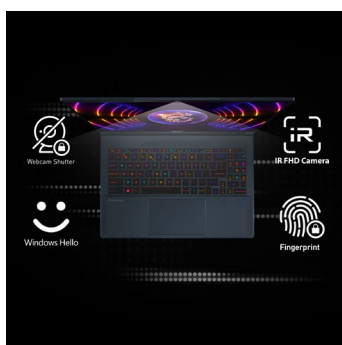

KOMFORTABLE SICHERHEIT

Dank Windows Hello und der integrierten Infrarot-Kamera gelingt die Systemanmeldung auf einen Blick – selbst in kompletter Dunkelheit. Alternativ bietet der integrierte Fingerabdruckleser einen ebenso einfachen Log-in. Zwei Möglichkeiten zur Wahl – beide gleichermaßen einfach, sicher und bequem!