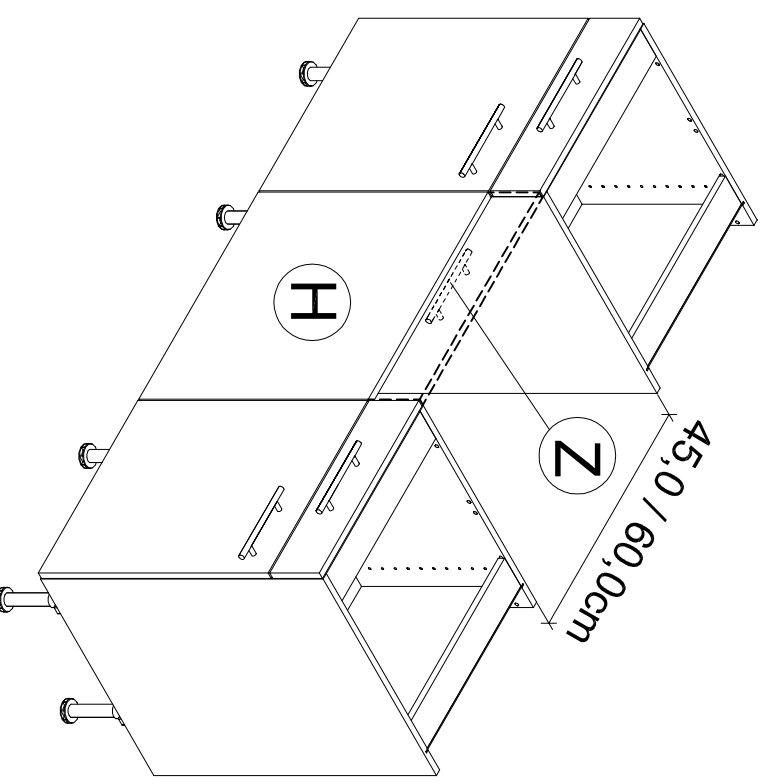

TL 456-8  
TL 606-8

TL 456-8

T 606-8

TL 606-8

Ersatzteile/Spare parts/pièces de rechange/Reserveonderdelen/Piezas de recambio/Ricambi/Запасные части/Części zamienne/pótalaktrészek/Náhradní části/Nadomestni deli/Varaosat/reservdelar

TL 456-8 (H) E940620 (Z) E447100  
T 606-8 (H) E940611  
TL 606-8 (H) E940621 (Z) E447100