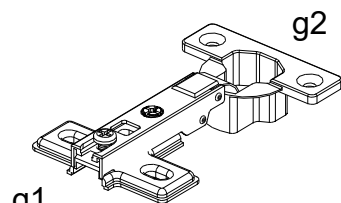

COSMO

welltime

ITM: 306203
60,2x63,5x32,5 cm

Ø8x30mm

a 8x

Ø15x12mm

b 16x

c 16x

d 16

3,5x16mm

e 8x

6,3x13mm

f 8x

g1

g 4x

g2

h 4x

4x35mm

i 16x

j 2x

M4x22mm

k 4x

l 2x

m 4x