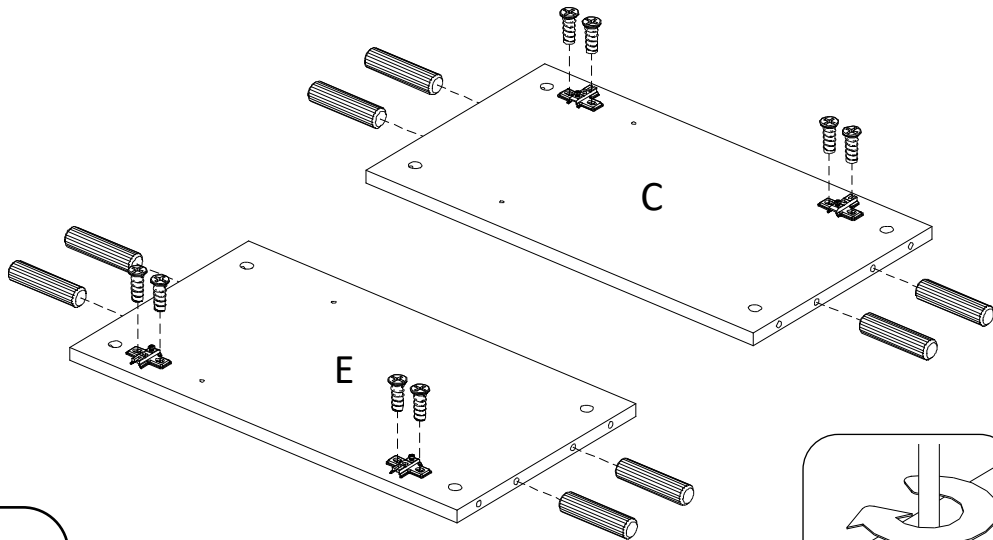

1

c*6

b*8

2

g1

g1*4

f*8

a*8