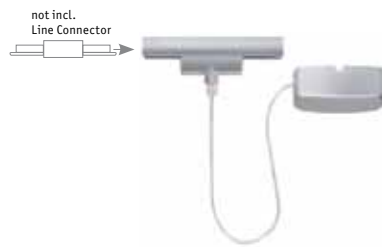

**URail**max. 1000W  
230V**CM****W****C**Chrom matt  
Chrome mate  
Chroom matWeiß  
Blanc  
WitChrom  
Chrome  
Chroom**3 Stromeinspeisung  
Connecteur d'alimentation  
stroomvoeding****CM****W****C**EAN 4000870 968314  
**968.31**EAN 4000870 976791  
**976.79**EAN 4000870 968635  
**968.63**

⇔165 ⇕30mm ⇔1m ø75mm

**4 Stromeinspeisung  
Connecteur d'alimentation  
stroomvoeding****CM****W****C**EAN 4000870 968857  
**968.85**EAN 4000870 968864  
**968.86**EAN 4000870 968871  
**968.87**

⇕45 ⇔205 ⇕27mm