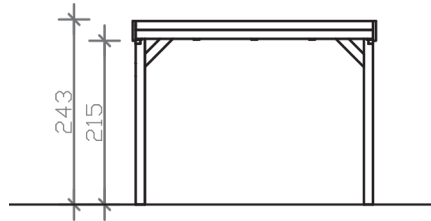

GRUNEWALD

Flachdach-Carport

GRUNEWALD
321 x 796 cm

Gestaltungsbeispiel

- Massive Konstruktion aus hochwertigem Leimholz (BSH-Fichte)
- Farblich behandelt in weiß
- Dachschalung mit EPDM-Folie
- Pfosten 12 x 12 cm

GRUNEWALD 321 x 796 cm

Datenblatt / Baubeschreibung

Material	Leimholz, Fichte
Farbbehandlung	Lasiert in Weiß
Pfostenstärke	12 x 12 cm
Aufstellbreite	321 cm
Aufstelltiefe	796 cm
Grundfläche	25,55 m ²
Umbauter Raum	60,05 m ³
Breite Sockelmaß	313 cm
Tiefe Sockelmaß	738 cm
Durchfahrtshöhe vorne	215 cm
Durchfahrtshöhe hinten	207 cm
Durchfahrtsbreite	289 cm
Firsthöhe	243 cm
Traufenhöhe	227 cm
Schneelast	1,00 kN/m ²
Dachform	Flachdach
Dachfläche	25,55 m ²
Dachneigung	1,2 °
Dacheindeckung	Dachschalung mit EPDM-Folie
Dachstärke	20 mm

Wasserablauf	nach hinten
Pfostenabstand Tiefe	230 cm
Pfostenanzahl	8
Oberfläche Holz	104,9 m ²
Im Lieferumfang enthalten	H-Pfostenanker zum Einbetonieren, Montagematerial, Aufbauanleitung
Anzahl Packstücke	2
Verpackungsgewicht gesamt	827 kg
Verpackungsmaße	Paket 1: 120 cm x 320 cm x 80 cm 767,0 kg Paket 2: 60 cm x 35 cm x 60 cm 60,0 kg
Artikelnummer	241026-11-35
EAN-Nummer	4018211038527
Garantie	5 Jahre gemäß unseren Garantiebedingungen

GRUNEWALD
321 x 796 cm

Ansicht
vorne

Schnitt

Grundriss

GRUNEWALD

321 x 796 cm

Schnitte und Ansichten Maßstab 1:100