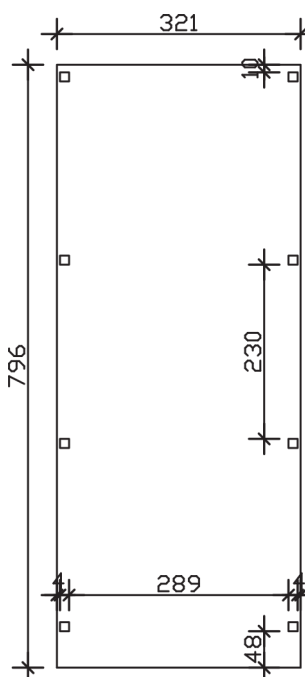

GRUNEWALD

Flachdach-Carport

GRUNEWALD
321 x 796 cm

Gestaltungsbeispiel

- Massive Konstruktion aus hochwertigem Leimholz (BSH-Fichte)
- Farblich behandelt in weiß
- Dachschalung mit EPDM-Folie
- Pfosten 12 x 12 cm

GRUNEWALD 321 x 796 cm

Datenblatt / Baubeschreibung

Material	Leimholz, Fichte
Farbbehandlung	Lasiert in Weiß
Pfostenstärke	12 x 12 cm
Aufstellbreite	321 cm
Aufstelltiefe	796 cm
Grundfläche	25,55 m ²
Umbauter Raum	60,05 m ³
Breite Sockelmaß	313 cm
Tiefe Sockelmaß	738 cm
Durchfahrtshöhe vorne	215 cm
Durchfahrtshöhe hinten	207 cm
Durchfahrtsbreite	289 cm
Firsthöhe	243 cm
Traufenhöhe	227 cm
Schneelast	1,00 kN/m ²
Dachform	Flachdach
Dachfläche	25,55 m ²
Dachneigung	1,2 °
Dacheindeckung	Dachschalung mit EPDM-Folie
Dachstärke	20 mm

Wasserablauf	nach hinten
Pfostenabstand Tiefe	230 cm
Pfostenanzahl	8
Oberfläche Holz	104,9 m ²
Im Lieferumfang enthalten	H-Pfostenanker zum Einbetonieren, Montagematerial, Aufbauanleitung
Anzahl Packstücke	2
Verpackungsgewicht gesamt	827 kg
Verpackungsmaße	Paket 1: 120 cm x 320 cm x 80 cm 767,0 kg Paket 2: 60 cm x 35 cm x 60 cm 60,0 kg
Artikelnummer	241026-11-35
EAN-Nummer	4018211038527
Garantie	5 Jahre gemäß unseren Garantiebedingungen

GRUNEWALD
321 x 796 cm

Ansicht
vorne

Schnitt

Grundriss

GRUNEWALD

321 x 796 cm

Schnitte und Ansichten Maßstab 1:100