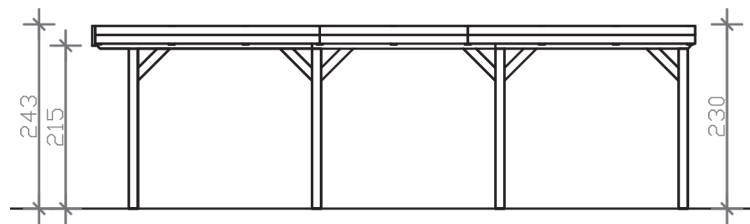

GRUNEWALD

Flachdach-Carport

GRUNEWALD
321 x 796 cm

Gestaltungsbeispiel

- Massive Konstruktion aus hochwertigem Leimholz (BSH-Fichte)
- Farblich behandelt in weiß
- Dachschalung mit EPDM-Folie
- Pfosten 12 x 12 cm

GRUNEWALD 321 x 796 cm

Datenblatt / Baubeschreibung

Material	Leimholz, Fichte
Farbbehandlung	Lasiert in Weiß
Pfostenstärke	12 x 12 cm
Aufstellbreite	321 cm
Aufstelltiefe	796 cm
Grundfläche	25,55 m ²
Umbauter Raum	60,05 m ³
Breite Sockelmaß	313 cm
Tiefe Sockelmaß	738 cm
Durchfahrtshöhe vorne	215 cm
Durchfahrtshöhe hinten	207 cm
Durchfahrtsbreite	289 cm
Firsthöhe	243 cm
Traufenhöhe	227 cm
Schneelast	1,00 kN/m ²
Dachform	Flachdach
Dachfläche	25,55 m ²
Dachneigung	1,2 °
Dacheindeckung	Dachschalung mit EPDM-Folie
Dachstärke	20 mm

Wasserablauf	nach hinten
Pfostenabstand Tiefe	230 cm
Pfostenanzahl	8
Oberfläche Holz	104,9 m ²
Im Lieferumfang enthalten	H-Pfostenanker zum Einbetonieren, Montagematerial, Aufbauanleitung
Anzahl Packstücke	2
Verpackungsgewicht gesamt	827 kg
Verpackungsmaße	Paket 1: 120 cm x 320 cm x 80 cm 767,0 kg Paket 2: 60 cm x 35 cm x 60 cm 60,0 kg
Artikelnummer	241026-11-35
EAN-Nummer	4018211038527
Garantie	5 Jahre gemäß unseren Garantiebedingungen

GRUNEWALD
321 x 796 cm

Ansicht
vorne

Schnitt

Grundriss

GRUNEWALD

321 x 796 cm

Schnitte und Ansichten Maßstab 1:100