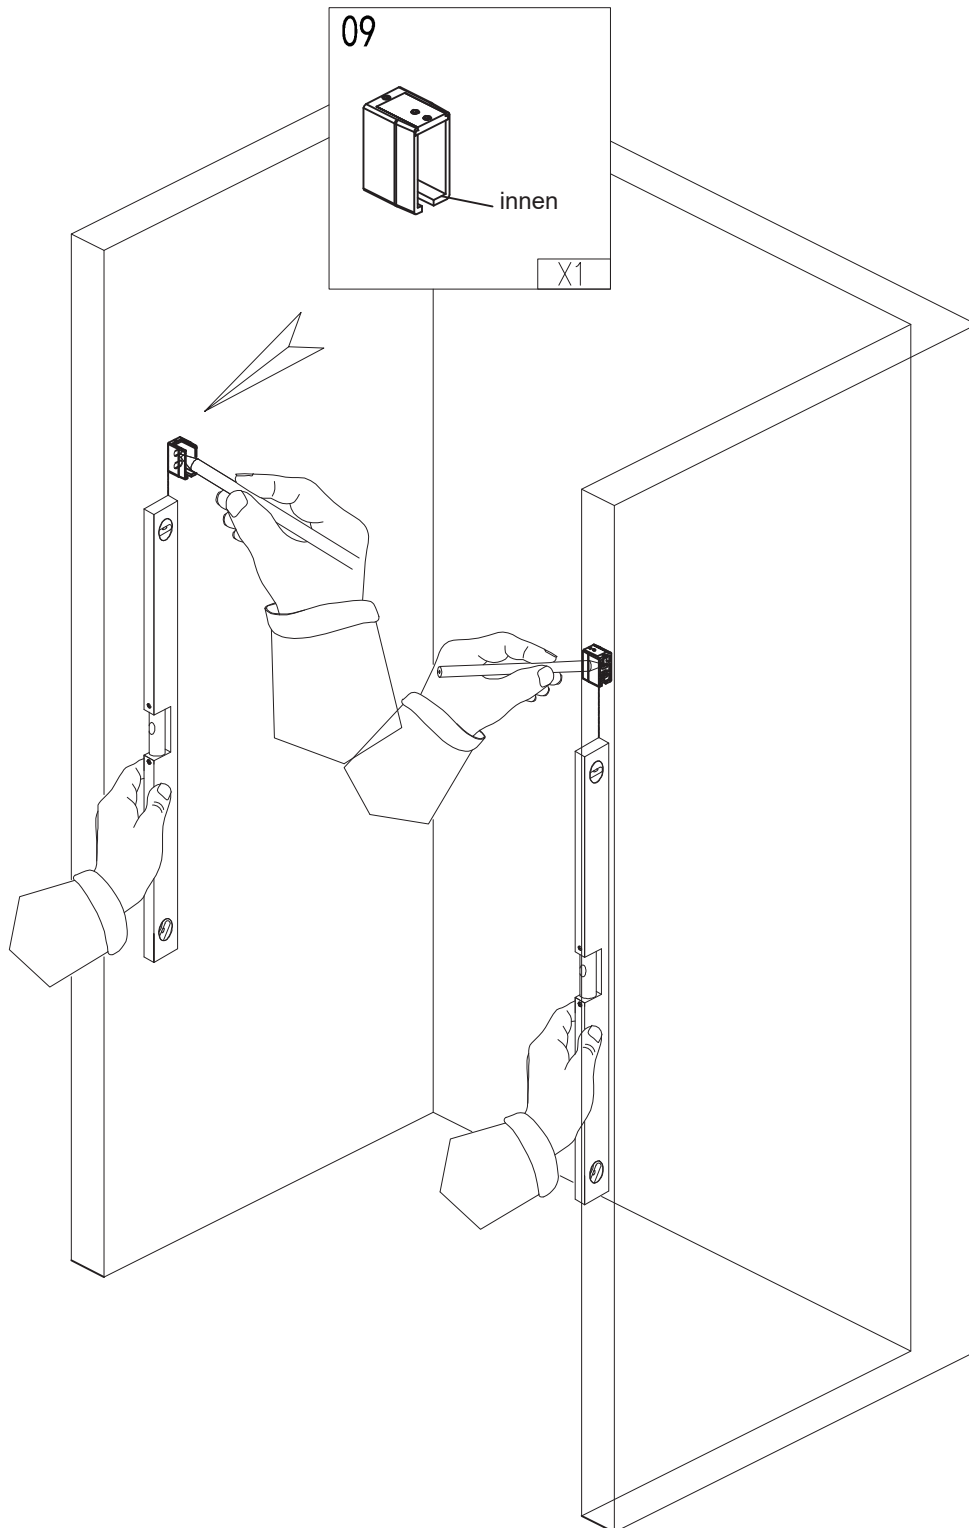

Nischentür

Teramo12K schwarz

Lieferumfang

 01 X1	 02 030150036 X1	 03 020900030 X1
 04 030150038 X1	 05 030200225 X1	 06 030200247 X1
 07 X1	 08 030950111 X3	 09 030200227 X1
 10 020950061 / 020950062 X1	 11 030150006 X1	 12 020950057 X1
 13 030200245 X1	 14 X1	 15 X1
 16 0209501094 X1	 17 030200265 X1	 18 020450019 X1
 19 X1	 20 X1	 21 030150098 X1

Ravenna12 Neu T ü r 100-150 schwarz ①

- | | | | | | | |
|---|--|---|--|---|--|--|
|  <p>01
DL-802 X1</p> |  <p>02
R/L X2</p> |  <p>03
ST4X16 X1</p> |  <p>04 X2</p> |  <p>11 X5</p> |  <p>21
R/L X2</p> |  <p>06 X1</p> |
|---|--|---|--|---|--|--|