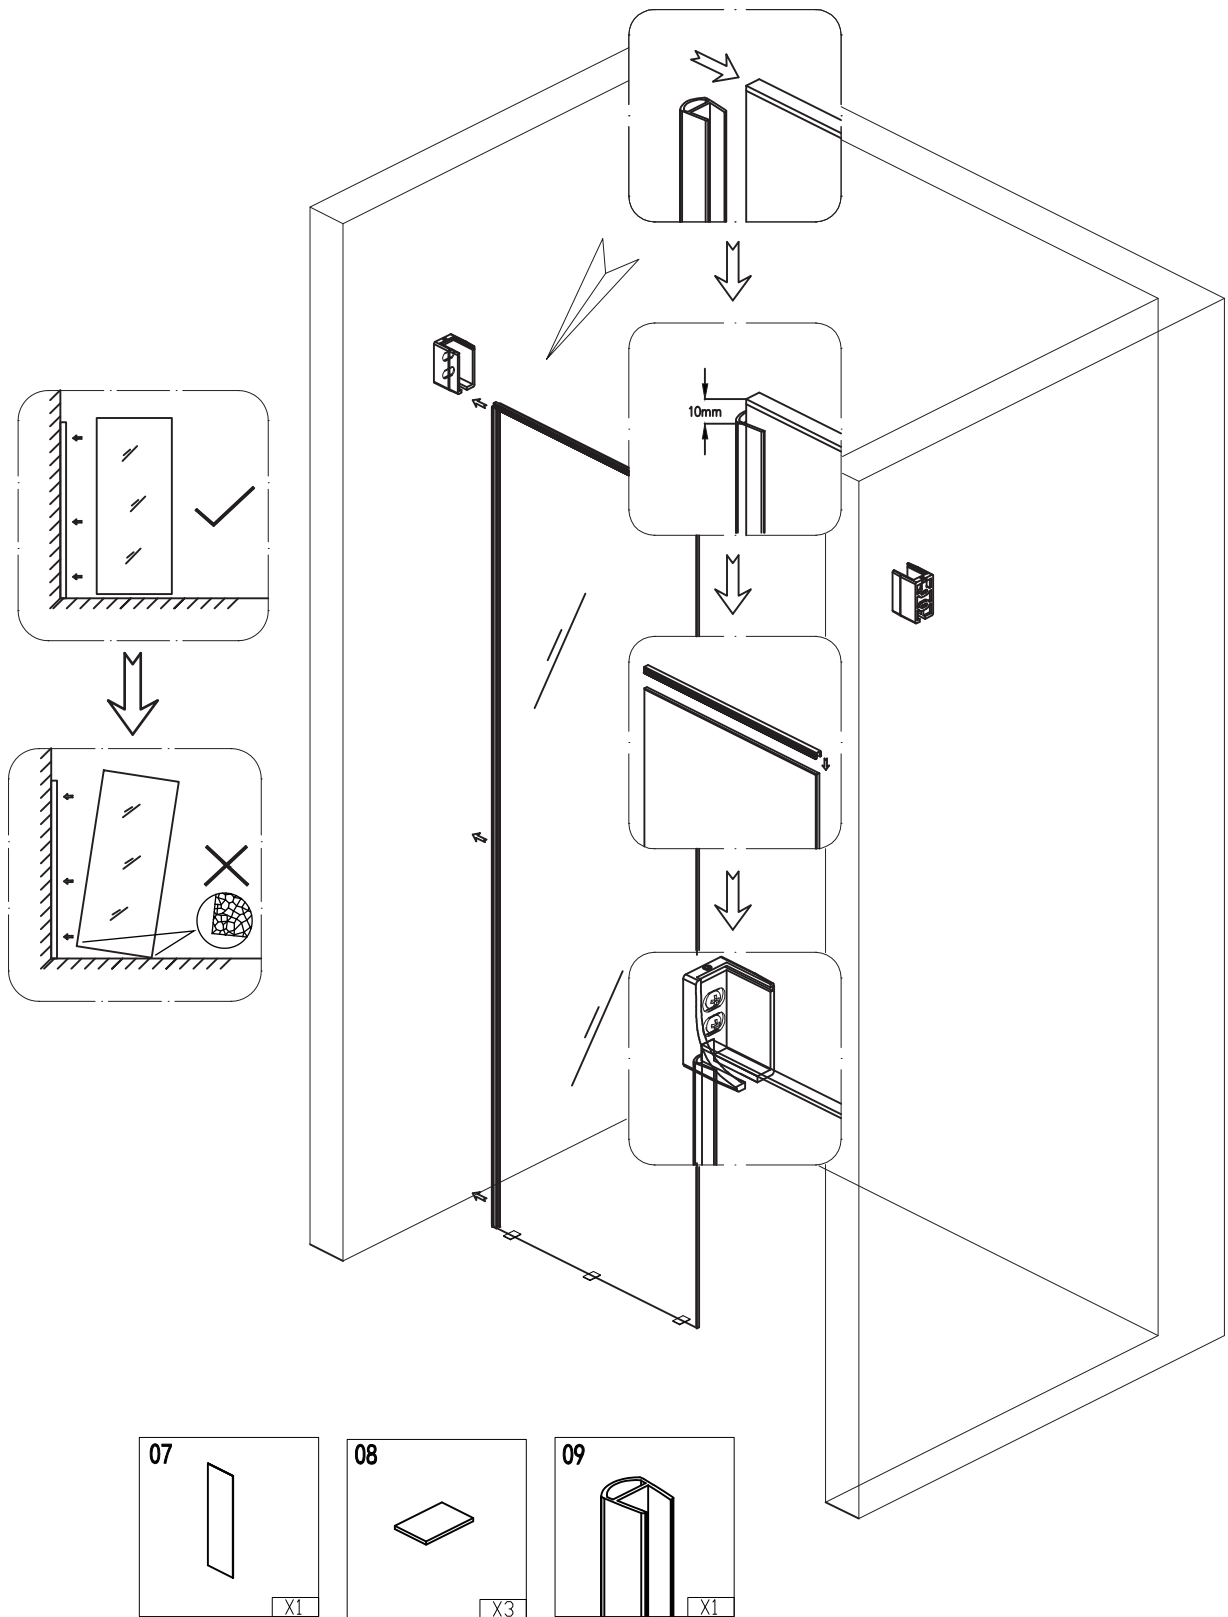

Nischentür

Teramo12K schwarz

Lieferumfang

 01 X1	 02 030150036 X1	 03 020900030 X1
 04 030150038 X1	 05 030200225 X1	 06 030200247 X1
 07 X1	 08 030950111 X3	 09 030200227 X1
 10 020950061 / 020950062 X1	 11 030150006 X1	 12 020950057 X1
 13 030200245 X1	 14 X1	 15 X1
 16 0209501094 X1	 17 030200265 X1	 18 020450019 X1
 19 X1	 20 X1	 21 030150098 X1

Ravenna12 Neu T ü r 100-150 schwarz ①

- | | | | | | | |
|---|--|---|--|---|--|--|
|  <p>01
DL-802 X1</p> |  <p>02
R/L X2</p> |  <p>03
ST4X16 X1</p> |  <p>04 X2</p> |  <p>11 X5</p> |  <p>21
R/L X2</p> |  <p>06 X1</p> |
|---|--|---|--|---|--|--|