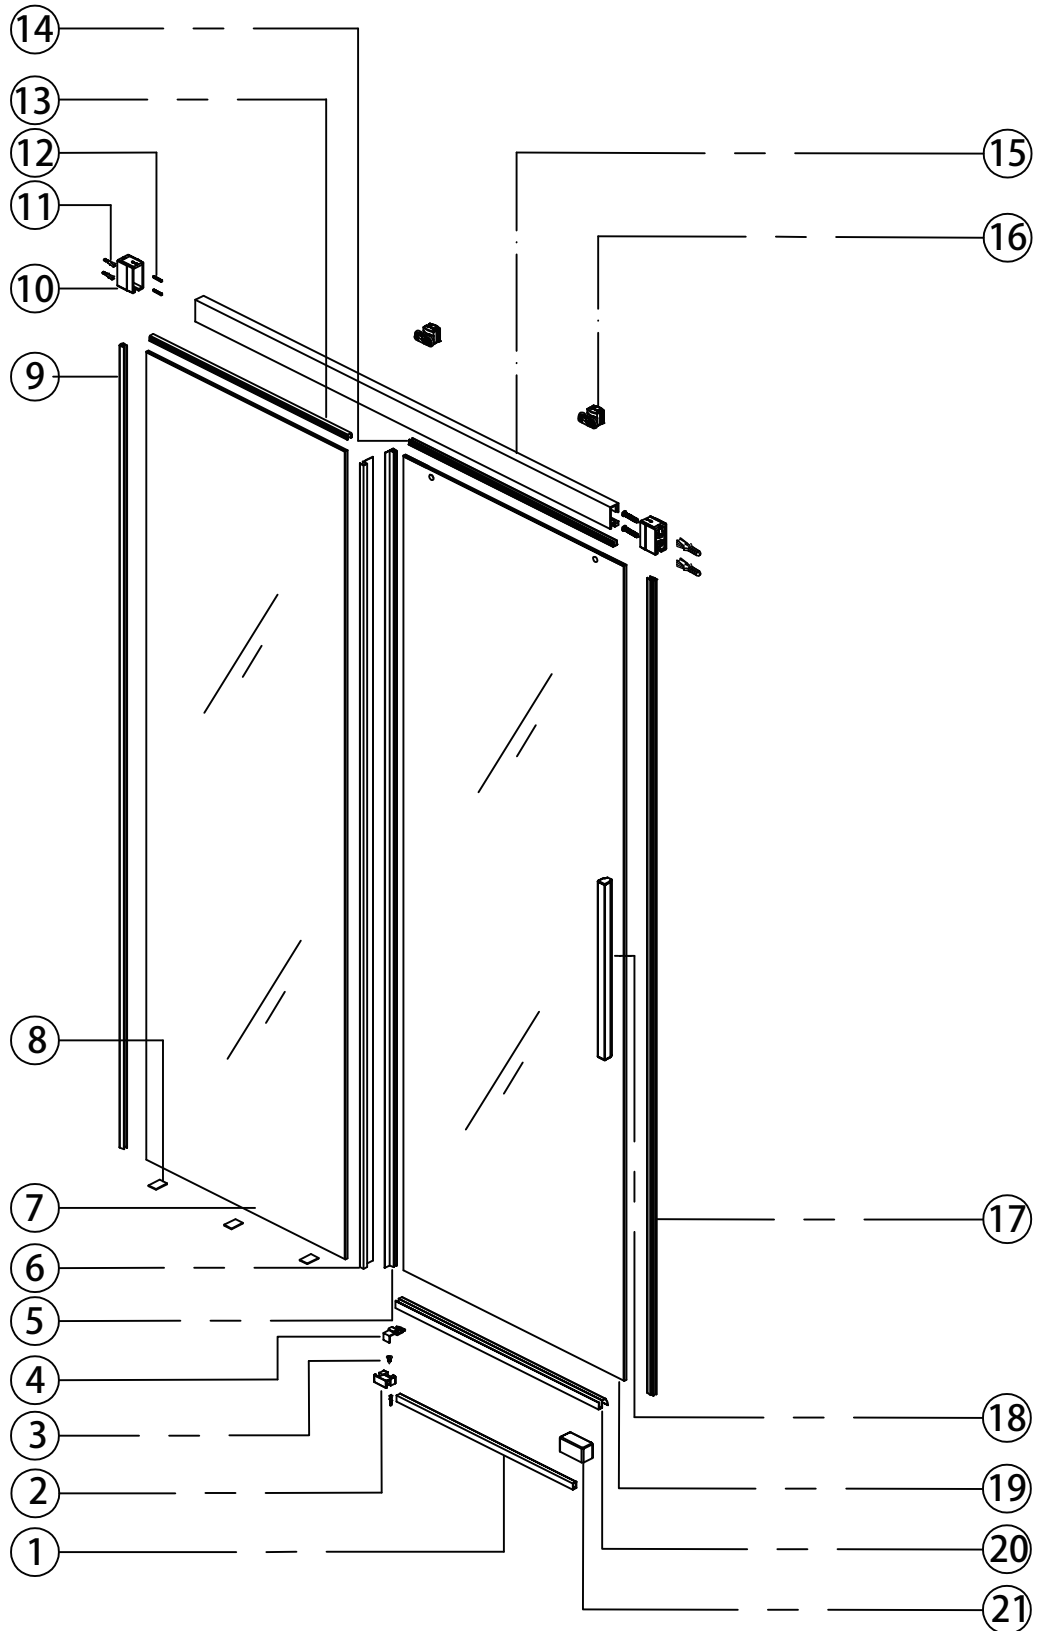

Nischentür

Teramo12K schwarz

Lieferumfang

 01 X1	 02 030150036 X1	 03 020900030 X1
 04 030150038 X1	 05 030200225 X1	 06 030200247 X1
 07 X1	 08 030950111 X3	 09 030200227 X1
 10 020950061 / 020950062 X1	 11 030150006 X1	 12 020950057 X1
 13 030200245 X1	 14 X1	 15 X1
 16 0209501094 X1	 17 030200265 X1	 18 020450019 X1
 19 X1	 20 X1	 21 030150098 X1

Ravenna12 Neu T ü r 100-150 schwarz ①

- | | | | | | | |
|---|--|---|--|---|--|--|
|  <p>01
DL-802 X1</p> |  <p>02
R/L X2</p> |  <p>03
ST4X16 X1</p> |  <p>04 X2</p> |  <p>11 X5</p> |  <p>21
R/L X2</p> |  <p>06 X1</p> |
|---|--|---|--|---|--|--|