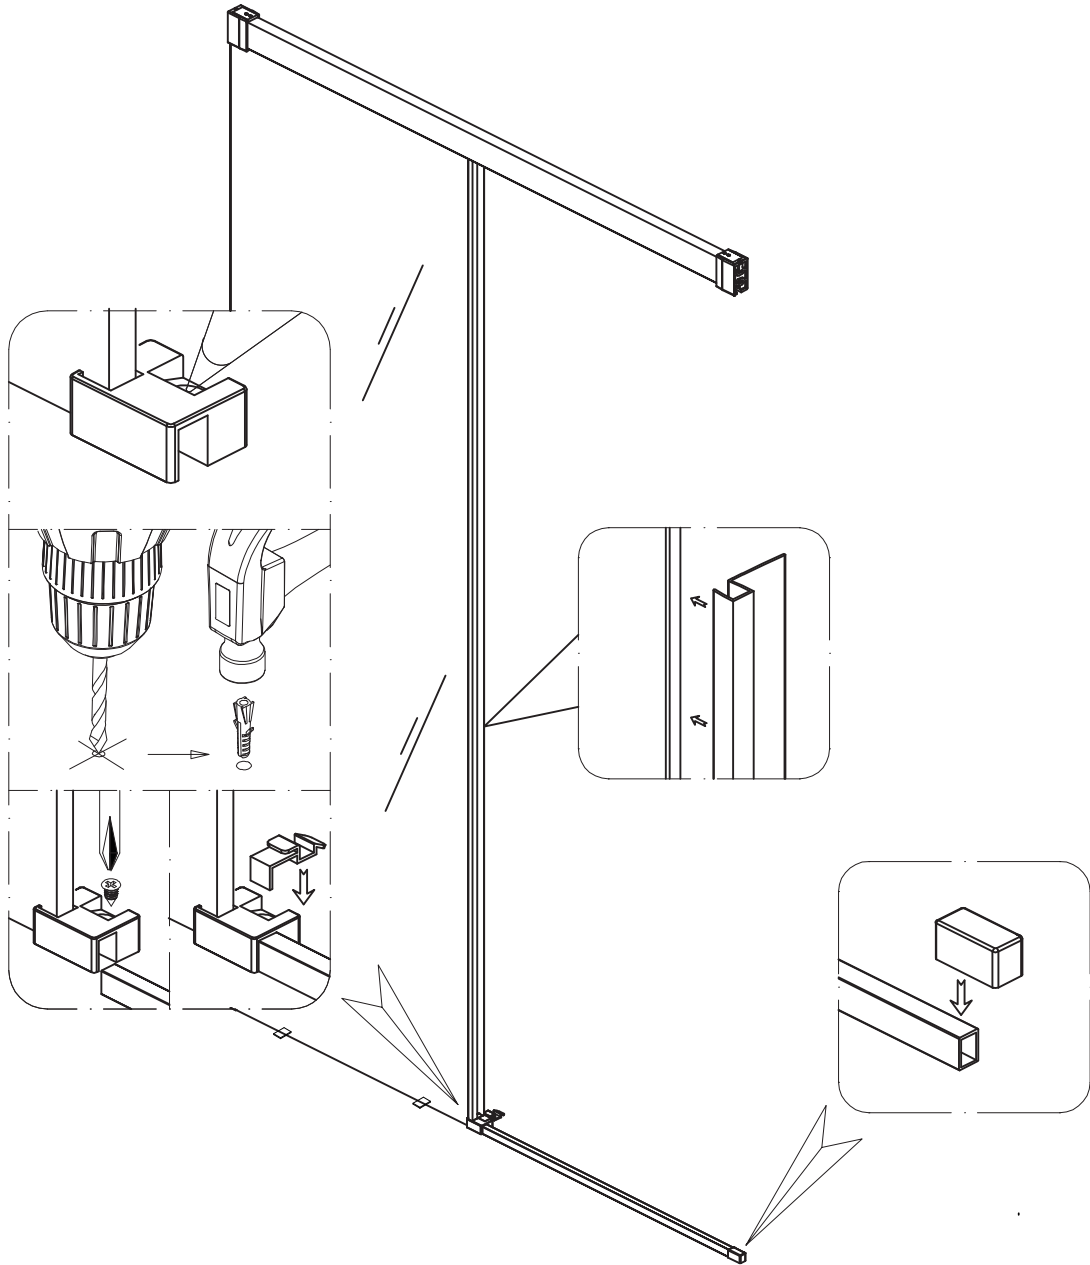

Nischentür

Teramo12K schwarz

Lieferumfang

 01 X1	 02 030150036 X1	 03 020900030 X1
 04 030150038 X1	 05 030200225 X1	 06 030200247 X1
 07 X1	 08 030950111 X3	 09 030200227 X1
 10 020950061 / 020950062 X1	 11 030150006 X1	 12 020950057 X1
 13 030200245 X1	 14 X1	 15 X1
 16 0209501094 X1	 17 030200265 X1	 18 020450019 X1
 19 X1	 20 X1	 21 030150098 X1

Ravenna12 Neu T ü r 100-150 schwarz ①

- | | | | | | | |
|---|--|---|--|---|--|--|
|  <p>01
DL-802 X1</p> |  <p>02
R/L X2</p> |  <p>03
ST4X16 X1</p> |  <p>04 X2</p> |  <p>11 X5</p> |  <p>21
R/L X2</p> |  <p>06 X1</p> |
|---|--|---|--|---|--|--|