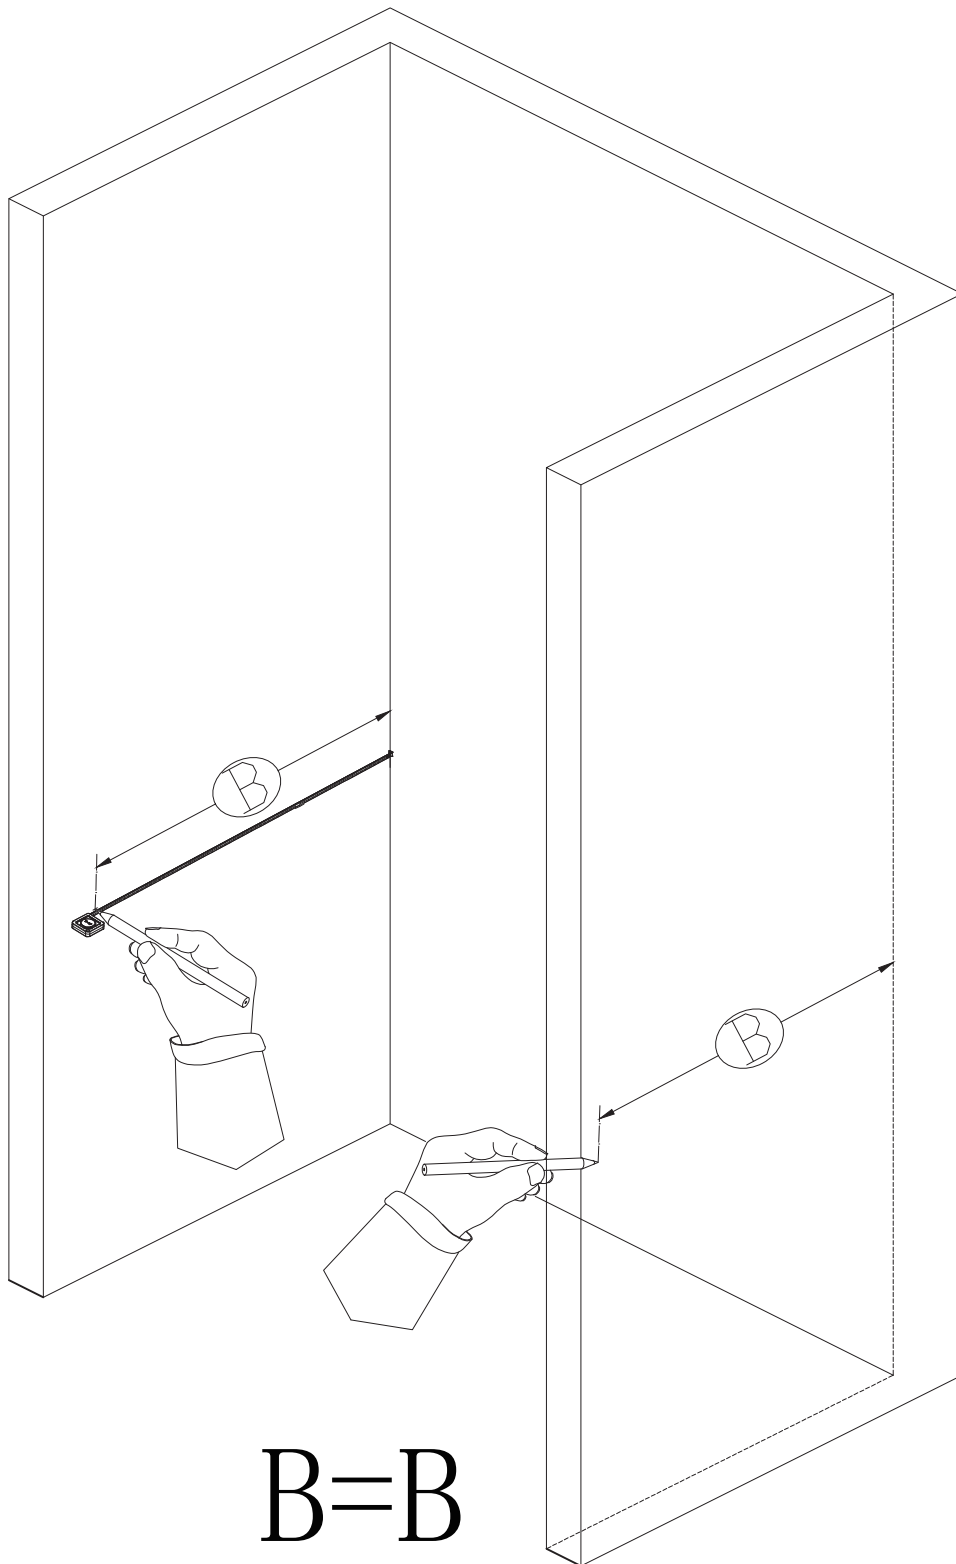

Nischentür

Teramo12K schwarz

Lieferumfang

 01 X1	 02 030150036 X1	 03 020900030 X1
 04 030150038 X1	 05 030200225 X1	 06 030200247 X1
 07 X1	 08 030950111 X3	 09 030200227 X1
 10 020950061 / 020950062 X1	 11 030150006 X1	 12 020950057 X1
 13 030200245 X1	 14 X1	 15 X1
 16 0209501094 X1	 17 030200265 X1	 18 020450019 X1
 19 X1	 20 X1	 21 030150098 X1

Ravenna12 Neu T ü r 100-150 schwarz ①

- | | | | | | | |
|---|--|---|--|---|--|--|
|  <p>01
DL-802 X1</p> |  <p>02
R/L X2</p> |  <p>03
ST4X16 X1</p> |  <p>04 X2</p> |  <p>11 X5</p> |  <p>21
R/L X2</p> |  <p>06 X1</p> |
|---|--|---|--|---|--|--|