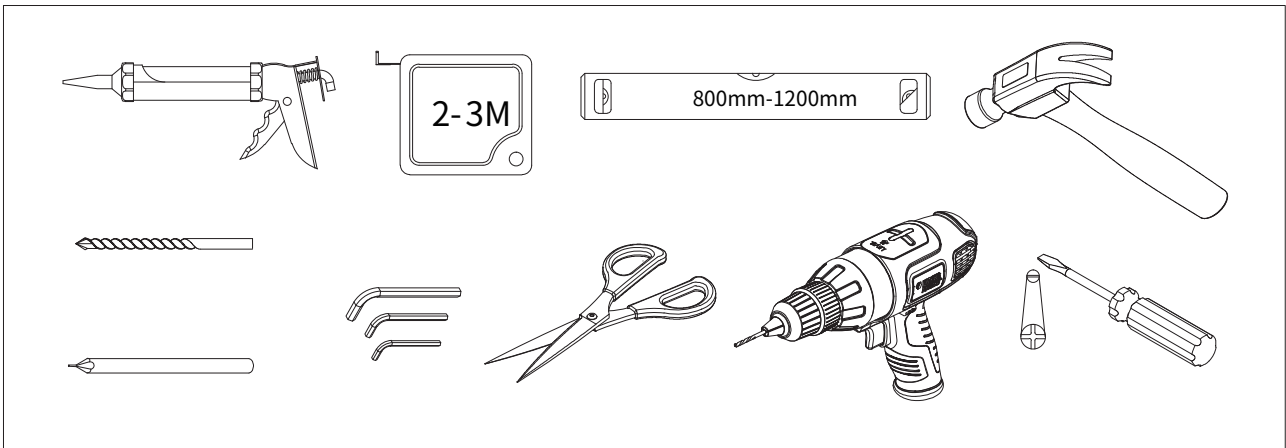

Nischentür

Teramo12K schwarz

Lieferumfang

 01 X1	 02 030150036 X1	 03 020900030 X1
 04 030150038 X1	 05 030200225 X1	 06 030200247 X1
 07 X1	 08 030950111 X3	 09 030200227 X1
 10 020950061 / 020950062 X1	 11 030150006 X1	 12 020950057 X1
 13 030200245 X1	 14 X1	 15 X1
 16 0209501094 X1	 17 030200265 X1	 18 020450019 X1
 19 X1	 20 X1	 21 030150098 X1

Ravenna12 Neu T ü r 100-150 schwarz ①

- | | | | | | | |
|---|--|---|--|---|--|--|
|  <p>01
DL-802 X1</p> |  <p>02
R/L X2</p> |  <p>03
ST4X16 X1</p> |  <p>04 X2</p> |  <p>11 X5</p> |  <p>21
R/L X2</p> |  <p>06 X1</p> |
|---|--|---|--|---|--|--|