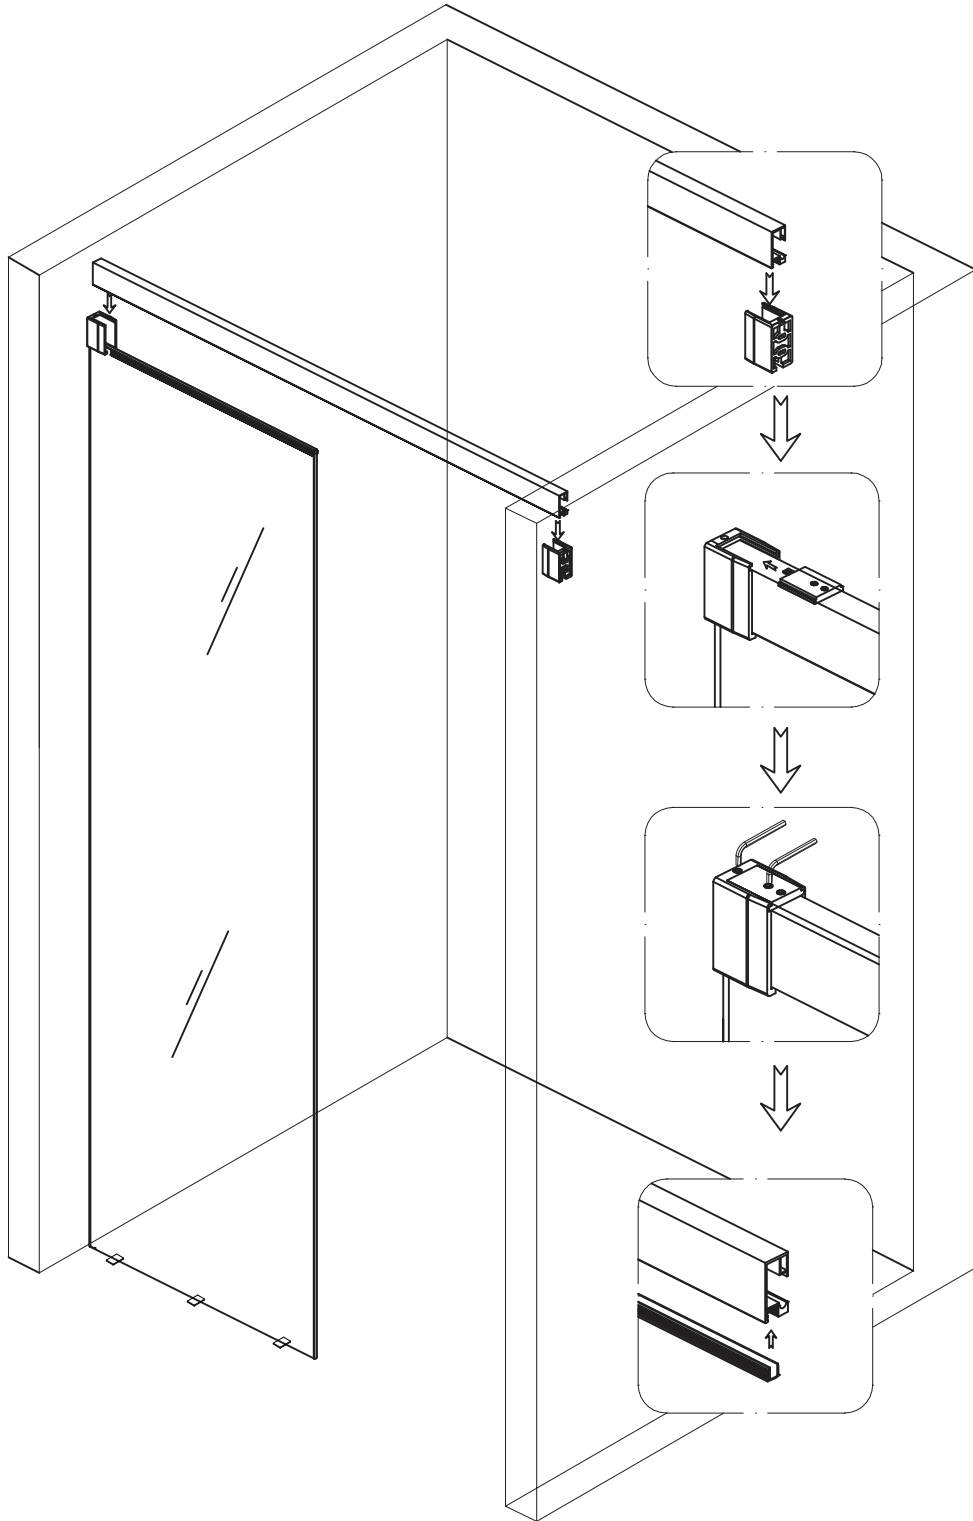

Nischentür

Teramo12K schwarz

Lieferumfang

 01 X1	 02 030150036 X1	 03 020900030 X1
 04 030150038 X1	 05 030200225 X1	 06 030200247 X1
 07 X1	 08 030950111 X3	 09 030200227 X1
 10 020950061 / 020950062 X1	 11 030150006 X1	 12 020950057 X1
 13 030200245 X1	 14 X1	 15 X1
 16 0209501094 X1	 17 030200265 X1	 18 020450019 X1
 19 X1	 20 X1	 21 030150098 X1

Ravenna12 Neu T ü r 100-150 schwarz ①

- | | | | | | | |
|---|--|---|--|---|--|--|
|  <p>01
DL-802 X1</p> |  <p>02
R/L X2</p> |  <p>03
ST4X16 X1</p> |  <p>04 X2</p> |  <p>11 X5</p> |  <p>21
R/L X2</p> |  <p>06 X1</p> |
|---|--|---|--|---|--|--|