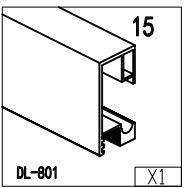

Ravenna12 Neu T ü r 100-150 schwarz ①

- | | | | | | | |
|---|--|---|--|---|--|--|
|  <p>01
DL-802 X1</p> |  <p>02
R/L X2</p> |  <p>03
ST4X16 X1</p> |  <p>04 X2</p> |  <p>11 X5</p> |  <p>21
R/L X2</p> |  <p>06 X1</p> |
|---|--|---|--|---|--|--|