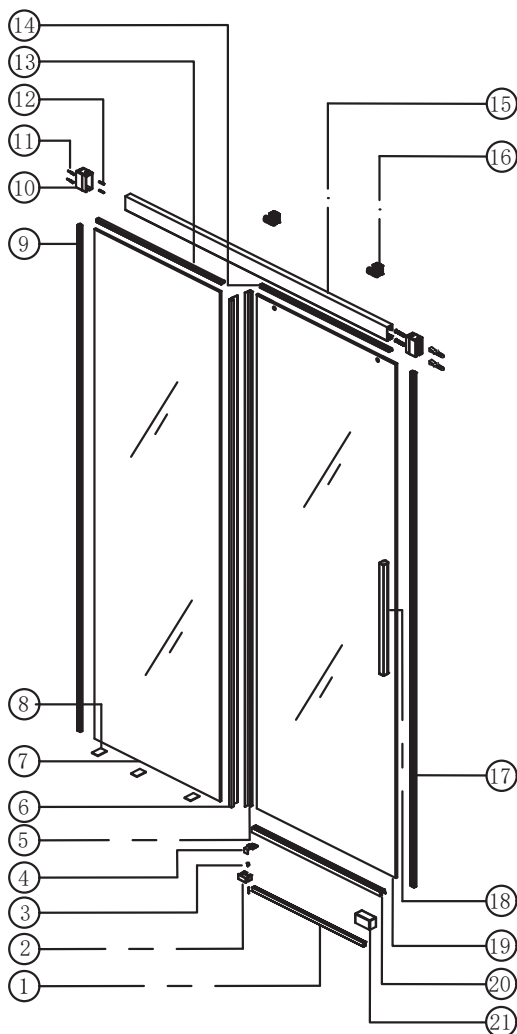

Nischentür

Teramo12K schwarz

Lieferumfang

 01 X1	 02 030150036 X1	 03 020900030 X1
 04 030150038 X1	 05 030200225 X1	 06 030200247 X1
 07 X1	 08 030950111 X3	 09 030200227 X1
 10 020950061 / 020950062 X1	 11 030150006 X1	 12 020950057 X1
 13 030200245 X1	 14 X1	 15 X1
 16 0209501094 X1	 17 030200265 X1	 18 020450019 X1
 19 X1	 20 X1	 21 030150098 X1

Ravenna12 Neu T ü r 100-150 schwarz ①

- | | | | | | | |
|---|--|---|--|---|--|--|
|  <p>01
DL-802 X1</p> |  <p>02
R/L X2</p> |  <p>03
ST4X16 X1</p> |  <p>04 X2</p> |  <p>11 X5</p> |  <p>21
R/L X2</p> |  <p>06 X1</p> |
|---|--|---|--|---|--|--|