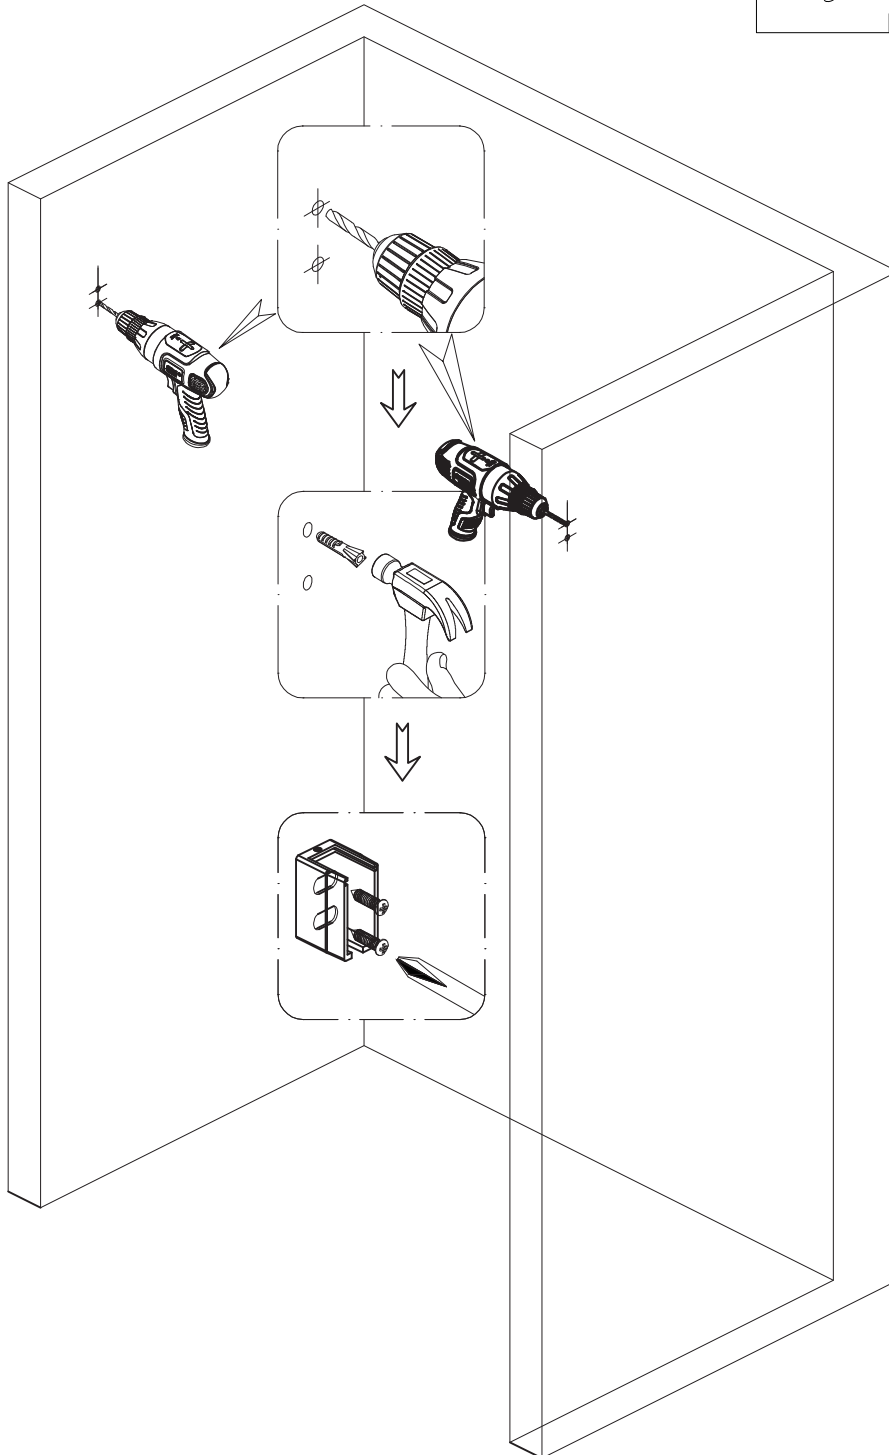

Nischentür

Teramo12K schwarz

Lieferumfang

 01 X1	 02 030150036 X1	 03 020900030 X1
 04 030150038 X1	 05 030200225 X1	 06 030200247 X1
 07 X1	 08 030950111 X3	 09 030200227 X1
 10 020950061 / 020950062 X1	 11 030150006 X1	 12 020950057 X1
 13 030200245 X1	 14 X1	 15 X1
 16 0209501094 X1	 17 030200265 X1	 18 020450019 X1
 19 X1	 20 X1	 21 030150098 X1

Ravenna12 Neu T ü r 100-150 schwarz ①

- | | | | | | | |
|---|--|---|--|---|--|--|
|  <p>01
DL-802 X1</p> |  <p>02
R/L X2</p> |  <p>03
ST4X16 X1</p> |  <p>04 X2</p> |  <p>11 X5</p> |  <p>21
R/L X2</p> |  <p>06 X1</p> |
|---|--|---|--|---|--|--|