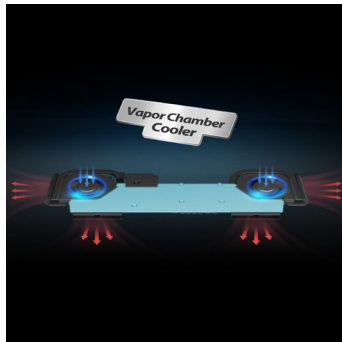

KOMPAKTE POWER

Mobiler lässt sich volle Gaming-Power nicht verpacken! Das robuste Aluminium-Magnesium-Gehäuse präsentiert sich im einzigartigen Look und ist so schlank und leicht, dass der Stealth 14 Studio bequem durch den ganzen Tag begleitet.

COOL BLEIBEN

Die innovative »Vapor Chamber«-Kühlung sorgt für eine besonders effiziente Wärmeabfuhr und stellt sicher, dass die Hochleistungskomponenten ihre Performance trotz des extra kompakten Gehäusedesigns beeindruckend ausspielen können.