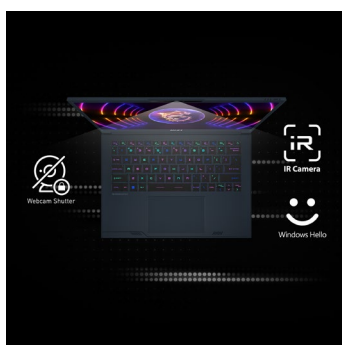

KOMFORTABLE SICHERHEIT

Dank Windows Hello und der integrierten Infrarot-Kamera gelingt die Systemanmeldung auf einen Blick – selbst in kompletter Dunkelheit. Die mechanische Abdeckblende für die Webcam schützt die eigene Privatsphäre bequem und absolut sicher.