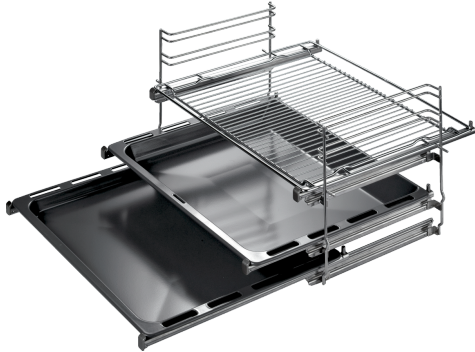

Teleskopauszug, 3-fach HEZ438301

- Mit den Teleskopvollauszügen auf den Ebenen 1, 2 und 3 kann das Backblech, der Rost oder die Universalpfanne aus dem Backofen herausgezogen werden, ohne zu kippen.

Technische Daten

Abmessungen des verpackten Gerätes: 105 x 260 x 405 mm
Abmessung der Palette: 185.0 x 80.0 x 120.0
Anzahl Geräte pro Palette: 66
Nettogewicht: 1.7 kg
Bruttogewicht: 2.1 kg
EAN-Nummer: 4242005100279

4 242005 100279

Teleskopauszug, 3-fach HEZ438301

HEZ438301

3fach Teleskopauszug

- Material: Edelstahl
- Max. Beladung: 16 kg
- Bitte überprüfen Sie vor der Bestellung die Kompatibilität mit Ihrem Gerät.