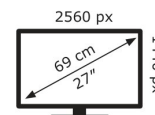

ASUS

VG27WQ1B

26 kWh/1000h

2019/2013

Technische Daten TUF GAMING VG27WQ1B

Bildschirm	
Bildschirmdiagonale:	68,6 cm (27 Zoll)
Bildschirmauflösung:	2560 x 1440 Pixel
Natives Seitenverhältnis:	16:9
Touchscreen:	Nein
HD-Typ:	Quad HD
Panel-Typ:	VA
Bildschirmform:	Gebogen
Kontrastverhältnis:	3000:1
Maximale Bildwiederholrate:	165 Hz
Anzahl der Farben des Displays:	16,78 Millionen Farben
Helligkeit (typisch):	250 cd/m ²
Reaktionszeit:	1 ms
Display-Oberfläche:	Matt
Bewertung der Bildschirmkrümmung:	1500R
Unterstützte Grafik-Auflösungen:	2560 x 1440
Seitenverhältnis:	16:9
Kontrastverhältnis (dynamisch):	10000000:1
Dynamisches Kontrastverhältnis Marketingbezeichnung:	SmartContrast
Bildwinkel, horizontal:	178°
Bildwinkel, vertikal:	178°
Pixel Abstand:	0,233 x 0,233 mm
Sichtbare Größe (horizontal):	59,7 cm
Sichtbare Größe (vertikal):	33,6 cm
Sichtbare Größe (diagonal):	68,6 cm
Digital horizontale Frequenz:	30 – 185 kHz
Digital vertikale Frequenz:	48 – 165 Hz
High Dynamic Range Video (HDR) Unterstützung:	Ja
Technologie mit hohem Dynamikbereich (HDR):	High Dynamic Range 10 (HDR10)
RGB-Farbraum:	sRGB
sRGB Abdeckung (klassisch):	120%

Gewicht und Abmessungen	
Gerätebreite (inkl. Fuß):	610,3 mm
Gerätetiefe (inkl. Fuß):	213,8 mm
Gerätehöhe (inkl. Fuß):	475,2 mm
Breite (ohne Standfuß):	61 cm
Tiefe (ohne Standfuß):	7,77 cm
Höhe (ohne Standfuß):	36,7 cm
Gewicht (ohne Ständer):	5,5 kg

Verpackungsdaten	
Verpackungsbreite:	680 mm
Verpackungstiefe:	150 mm
Verpackungshöhe:	520 mm
Paketgewicht:	8,2 kg
Verpackungsart:	Box

Ergonomie	
VESA-Halterung:	Ja
Kabelsperr-Slot:	Ja
Höhenverstellung:	Nein