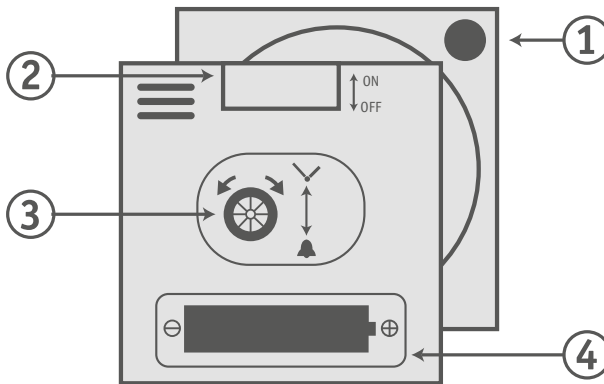

Tasten und Funktionen

4460946 + 4460947 + 4460948

FUNKTION

1. Licht / Weckwiederholung
2. Wecker Ein / Aus
3. Gedrücktes Stellrad:
Weckzeit einstellen
Gezogenes Stellrad:
Uhrzeit einstellen
4. 1x Batterie Mignon AA
R6 - 1,5V (inkl.)

FUNCTION

1. Light / Snooze function
2. Alarm On / Off switch
3. Pushed button:
Set alarm
Pulled button:
Set time
4. 1x Battery Mignon AA
R6 - 1,5V (incl.)