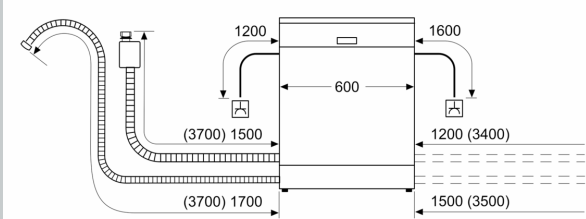

Technische Informationen und Zubehör

- Aqua Stop: eine Neff Garantie bei Wasserschäden - ein Geräteleben lang*
- Tastensperre
- Integrierter Glasschutz

- Salzeinfüllhilfe (Trichter)
- Inkl. Dampfschutz-Blech
- Gerätemaße (H x B x T): 81.5 cm x 59.8 cm x 57.3 cm

* Garantiebedingungen finden Sie unter <https://www.neff-home.com/de/service/neff-garantien/herstellergarantie>

N 70, GESCHIRRSPÜLER INTEGRIERBAR, 60 CM,
 EDELSTAHL
 S147YCS04E

Maßzeichnungen

Maße in mm

⏏ Steckdose
 () Werte mit Verlängerungssatz