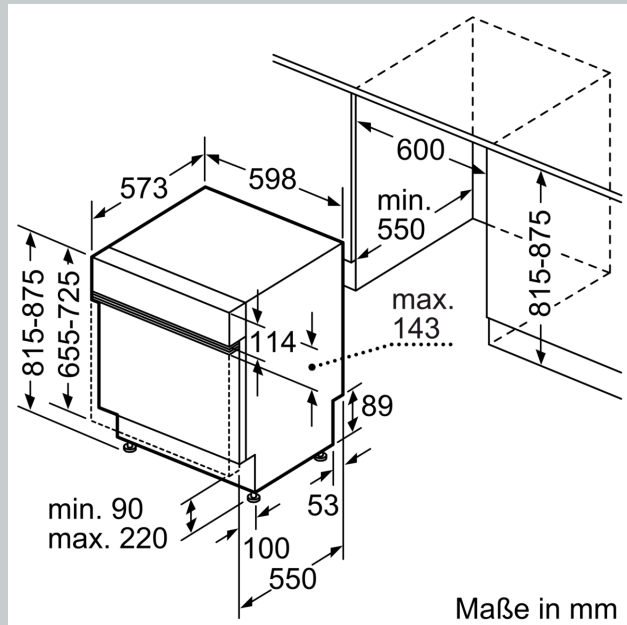

Ausstattung

Technische Daten

Energieeffizienzklasse:	A
Energieverbrauch des eco-Programms pro 100 Betriebszyklen (EU 2017/1369):	54 kWh
Höchste Anzahl von Maßgedecken (EU 2017/1369):	14
Wasserverbrauch in Litern im eco-Programm pro Betriebszyklus (EU 2017/1369):	9.5 l
Programmdauer (EU 2017/1369):	4:55 h
Geräuschwert:	44 dB(A) re 1 pW
Geräusch-Effizienzklasse:	B
Bauform:	Einbau
Höhe der Arbeitsplatte:	0 mm
Abmessungen des Gerätes:	815 x 598 x 573 mm
Min. Nischenmaße für Installation (H x B x T):	815-875 x 600 x 550 mm
Tiefe bei geöffneter Tür (90°):	1150 mm
Höhenverstellbare Füße:	Ja - alle von vorne
Höhenverstellung max.:	60 mm
Verstellbarer Sockel:	Horizontal und Vertikal
Nettogewicht:	47.2 kg
Bruttogewicht:	49.0 kg
Anschlusswert:	2400 W
Absicherung:	10 A
Spannung:	220-240 V
Frequenz:	50; 60 Hz
Länge Anschlusskabel:	175.0 cm
Steckerart:	Schuko-/Gardy.m.Erdung
Länge Zulaufschlauch:	165 cm
Länge Ablaufschlauch:	190 cm
EAN-Nummer:	4242004279396
Gerätetyp:	Teilintegrierbar

* Garantiebedingungen finden Sie unter <https://www.neff-home.com/de/service/neff-garantien/herstellergarantie>

N 70, GESCHIRRSPÜLER INTEGRIERBAR, 60 CM,
 EDELSTAHL
 S147YCS04E

Maßzeichnungen

Maße in mm

⏏ Steckdose
 () Werte mit Verlängerungssatz

Maße in mm