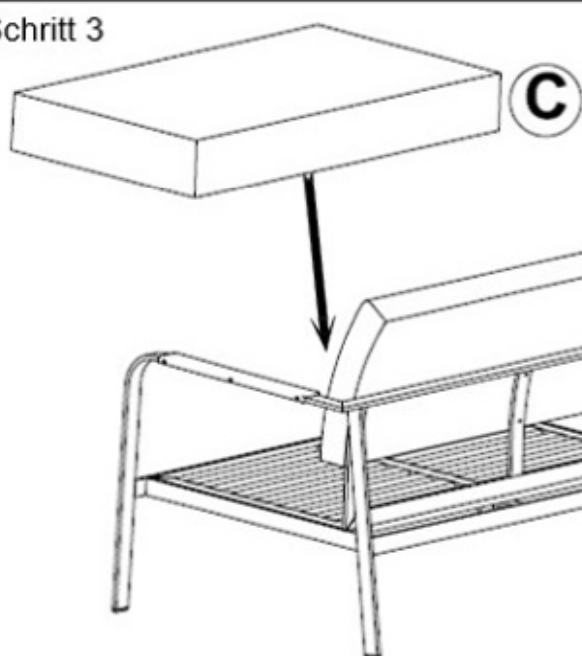

## Aufbauanleitung zu 2-Sitzer „Aphrodite“

*Jet-Line*  
e-trade

Schritt 1

Schritt 2

Schritt 3

Schritt 4

Nr.	Zeichnung	Bezeichnung	Anz.
A		Rahmen	1
B		Rückenpolster	1
C		Sitzpolster	1
D		Schraube 6x25	6
E		Inbusschlüssel M4	1