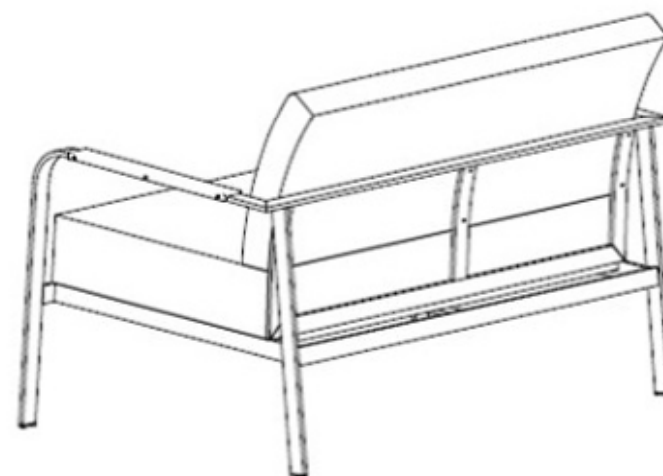

## Aufbauanleitung zu 2-Sitzer „Aphrodite“

*Jet-Line*  
e-trade

Schritt 1

Schritt 2

Schritt 3

Schritt 4

Nr.	Zeichnung	Bezeichnung	Anz.
A		Rahmen	1
B		Rückenpolster	1
C		Sitzpolster	1
D		Schraube 6x25	6
E		Inbusschlüssel M4	1