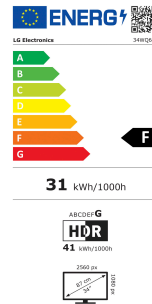

Monitor

Der 34WQ65X von LG Electronics bringt große Präzision auf jeden Schreibtisch. Auf seinem farbstarken IPS-Display mit einer Bilddiagonalen von 34 Zoll (86,6 Zentimeter) bietet er sämtlichen Inhalten viel Raum und präsentiert sie in einer herausragenden Wiedergabequalität. 500 cd/m² Spitzenhelligkeit, HDR10 sowie DisplayHDR 400 und eine 99-prozentige sRGB-Abdeckung sorgen für kontraststarke Bilder. Die 1 ms Motion Blur Reduction Technologie und die Unterstützung von AMD FreeSync machen den 34WQ65X zudem auch für Spiele-Fans interessant.

Ausstattung

- 86,6 cm (34") IPS-Monitor in nahezu rahmenlosem, schlankem Design
- UltraWide 21:9-Format für eine gigantische Bildschirmfläche
- Full-HD-Auflösung (2.560 x 1.080 Pixeln)
- Unterstützung für HDR10 und DisplayHDR™ 400 für dynamische und kontrastreiche Bilder
- 500 cd/m² Spitzenhelligkeit und 99% sRGB sorgen für eine detailstarke Bildwiedergabe
- Smart Energy Saving Funktion reduziert den Energieverbrauch um bis zu 30% ohne Performance-Verlust
- Flexible Anschlussmöglichkeiten mit HDMI, DisplayPort 1.4, USB-C und Kopfhörerausgang
- AMD FreeSync-Unterstützung sorgt für einen weichen Bildaufbau
- Verschiedene Bildmodi für unterschiedliche Applikationen wie Anwender, Photo, Gaming, Lesemodus, Cinema, Foto
- Dual Controller Software zur gleichzeitigen Steuerung von zwei PCs mit einer Tastatur und einer Maus (im selben Netzwerk)
- OnScreen Control sorgt durch Maussteuerung für eine besonders einfache Bedienung