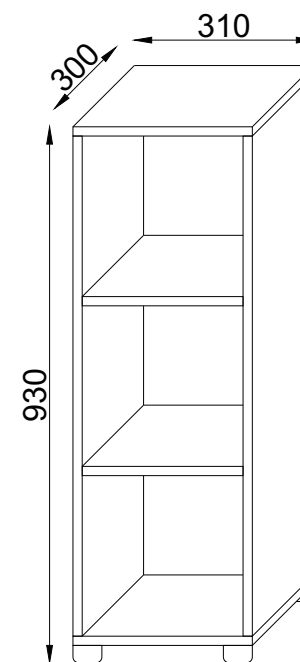

1	Beschlag		1
2	310**	296**	2
3	870**	296	2
4	280**	296	2

VCM.

seit 30 Jahren
 service@vcm-gruppe.de

Aufbauanleitung

Artikel Regal Benos (3-Fach)

1.14  x17	1.17  x8	1.16  x8	1.5 3,5x16mm  x4
1.11  x4	1.12 4x20mm  x4	1.30  x8	1.33 4x50mm  x2
1.18  x2	1.36 8x40mm  x2		

Achtung!!!
Unbedingt Wandbefestigung (Teile 1.18, 1.33, 1.36) verwenden!