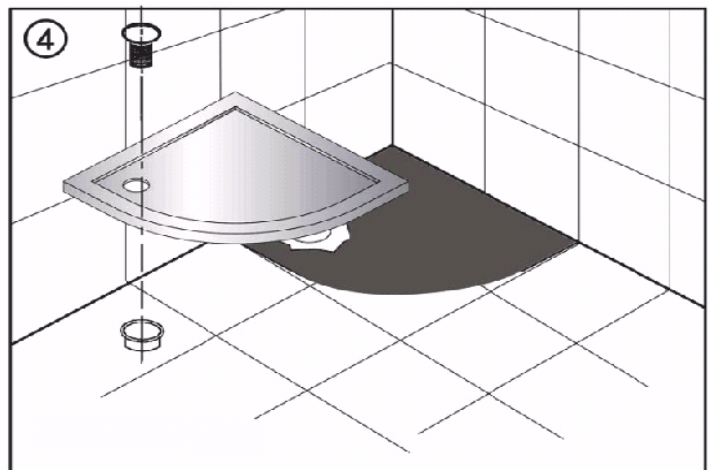

TR MONTAJ KITAPÇIĞI

CE
EN 14527

D MONTAGEANLEITUNG INKLUSIVE SCHÜRZE

E MOUNTING INSTRUCTION INCLUDING COVER

CZ NÁVOD K MONTÁŽI V CENĚ OBKLAD

HU ÚTMUTATÓ A FÜRDŐKÁDAK BESZERELÉSÉHEZ TARTALMAZZA ELŐLAP

RO RECOMANDARI PENTRU MONTAJUL CAZILOR INCLUZÂND MASCA FRONTALA