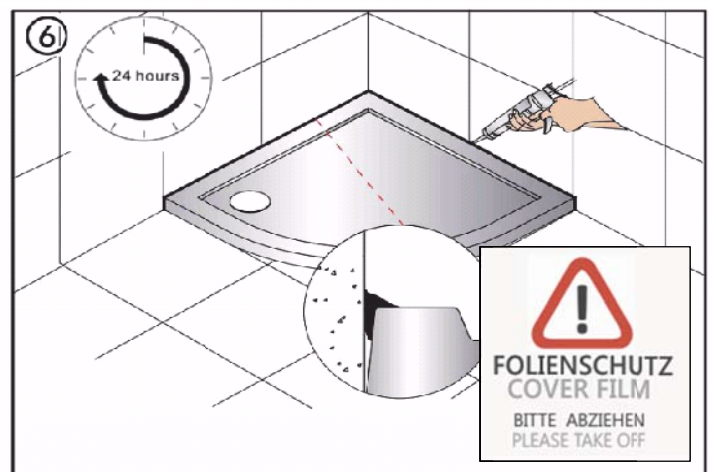

TR MONTAJ KITAPÇIĞI

CE
EN 14527

D MONTAGEANLEITUNG INKLUSIVE SCHÜRZE

E MOUNTING INSTRUCTION INCLUDING COVER

CZ NÁVOD K MONTÁŽI V CENĚ OBKLAD

HU ÚTMUTATÓ A FÜRDŐKÁDAK BESZERELÉSÉHEZ TARTALMAZZA ELŐLAP

RO RECOMANDARI PENTRU MONTAJUL CAZILOR INCLUZÂND MASCA FRONTALA