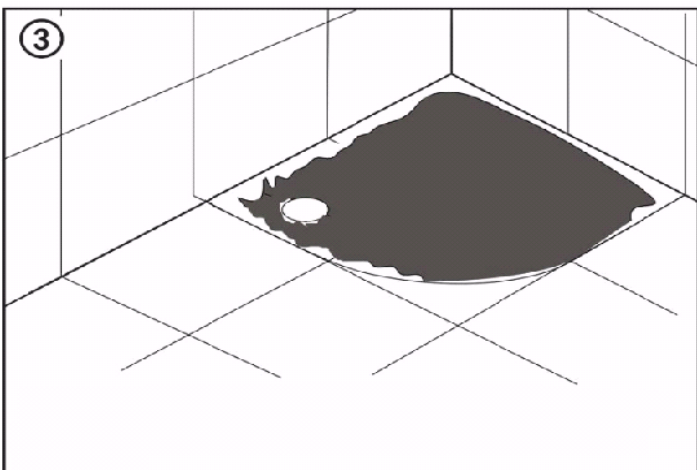

TR MONTAJ KITAPÇIĞI

CE
EN 14527

D MONTAGEANLEITUNG INKLUSIVE SCHÜRZE

E MOUNTING INSTRUCTION INCLUDING COVER

CZ NÁVOD K MONTÁŽI V CENĚ OBKLAD

HU ÚTMUTATÓ A FÜRDŐKÁDAK BESZERELÉSÉHEZ TARTALMAZZA ELŐLAP

RO RECOMANDARI PENTRU MONTAJUL CAZILOR INCLUZÂND MASCA FRONTALA