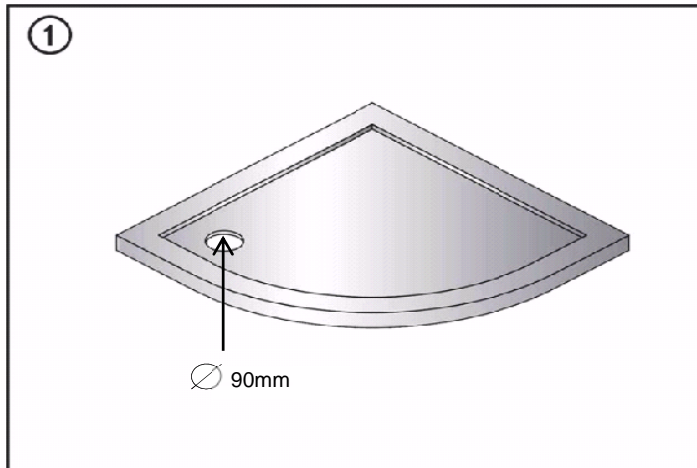

TR MONTAJ KITAPÇIĞI

CE
EN 14527

D MONTAGEANLEITUNG INKLUSIVE SCHÜRZE

E MOUNTING INSTRUCTION INCLUDING COVER

CZ NÁVOD K MONTÁŽI V CENĚ OBKLAD

HU ÚTMUTATÓ A FÜRDŐKÁDAK BESZERELÉSÉHEZ TARTALMAZZA ELŐLAP

RO RECOMANDARI PENTRU MONTAJUL CAZILOR INCLUZÂND MASCA FRONTALA