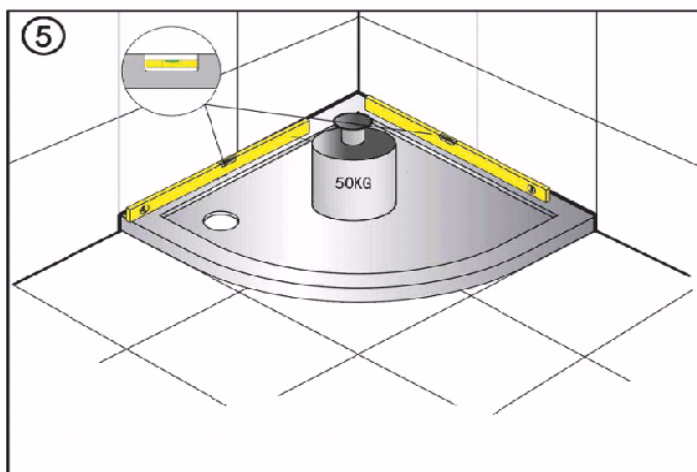

TR MONTAJ KITAPÇIĞI

CE
EN 14527

D MONTAGEANLEITUNG INKLUSIVE SCHÜRZE

E MOUNTING INSTRUCTION INCLUDING COVER

CZ NÁVOD K MONTÁŽI V CENĚ OBKLAD

HU ÚTMUTATÓ A FÜRDŐKÁDAK BESZERELÉSÉHEZ TARTALMAZZA ELŐLAP

RO RECOMANDARI PENTRU MONTAJUL CAZILOR INCLUZÂND MASCA FRONTALA