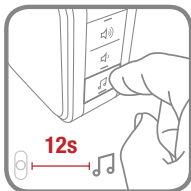

SE Linking **DE** Einlernen **FR** Programmation
UK Verknüpfung **FI** Linkittäminen **OK** Forbinde
IT Collegamento **ES** Enlace
PT Programação **GR** Ουδέωση **SE** Länkning