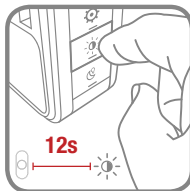

SE Linking **DE** Einlernen **FR** Programmation
UK Verknüpfung **FI** Linkittäminen **OK** Forbinde
IT Collegamento **ES** Enlace
PT Programação **GR** Ουδέωση **SE** Länkning