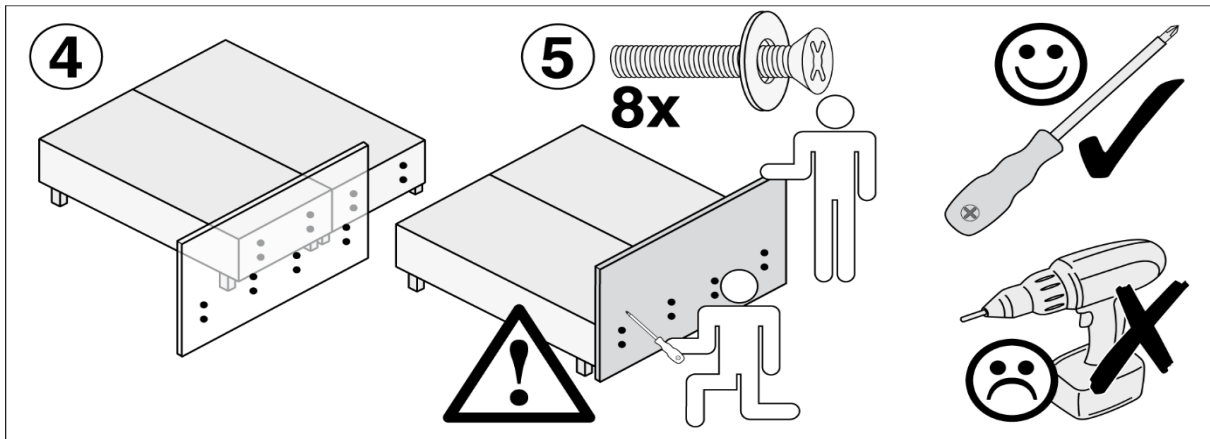

Schrauben in der Kopfteilverpackung enthalten

Dieses Produkt enthält eine Lichtquelle der Energieeffizienzklasse >E>