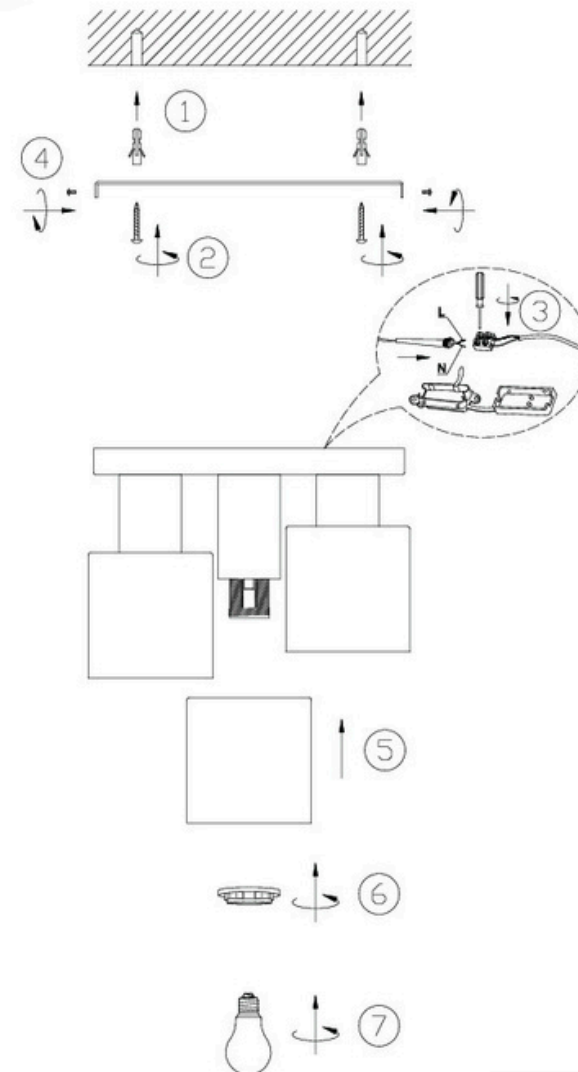

(SR) UPOZORENJE!

Prije početka montaže, pažljivo pročitajte sigurnosne upute!

(UK) ПОПЕРЕДЖЕННЯ!

Перед розбиранням, будь ласка, уважно прочитайте інструкції з техніки безпеки!

230V ~ 50Hz, 3 x E27 / max.10W