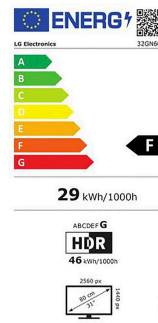

## Monitor

Der UltraGear™ Gaming-Monitor 32GN600 von LG Electronics sorgt für bessere Unterhaltung und mehr Spaß im Gaming-Zimmer. Seine Bild diagonale von 31,5 Zoll (80 Zentimeter) im 16:9-Format prädestiniert den Monitor für die packende Darstellung von Spielen und Multimedia-Inhalten. Durch die starke Farbwiedergabe mit 95-prozentiger Abdeckung des sRGB-Farbraums ist er zudem auch für Bild- und Videobearbeitung bestens geeignet und verhindert mit besonders flimmerfreier Darstellung auch bei langen Betriebszeiten Ermüdungserscheinungen.

## Ausstattung

- 80 cm (31,5") Monitor im schlanken 16:9-Format
- Native Auflösung von 2.560 x 1.440 Pixeln mit 95% sRGB und 350 cd/m<sup>2</sup> Spitzenhelligkeit
- HDR10-Unterstützung für dynamische und kontrastreiche Bilder
- 1 ms Motion Blur Reduction (MBR) reduziert Unschärfe und sorgt selbst in temporeichen Szenen für einen klaren Bildaufbau und flüssige Gameplay-Erlebnisse
- Verschiedene Bildmodi für die bestmögliche Darstellung in unterschiedlichen Applikationen
- Spezielle Gaming-Modi und Black Stabilizer garantieren Spielspaß ohne Bildausreißer oder Ruckeln
- Unterstützung von AMD FreeSync Premium für weichen Bildaufbau beim Gaming
- Smart Energy Saving Funktion reduziert den Energieverbrauch um bis zu 30% ohne Performance-Verlust
- Flicker Safe Backlight Technologie verringert Flimmern und schont die Augen
- OnScreen Control sorgt durch Maussteuerung für eine besonders einfache Bedienung

## Display-Typ

Displaytyp	VA
Curved	Nein
Bildschirmdiagonale in cm	80 cm
Bildschirmdiagonale in Zoll	31,5 inch
Pixel Pitch	0,2724 mm x 0,2724 mm
Oberflächenvergütung	Anti Glare 2H
Bildformat	16:9
Auflösung	2560x1440