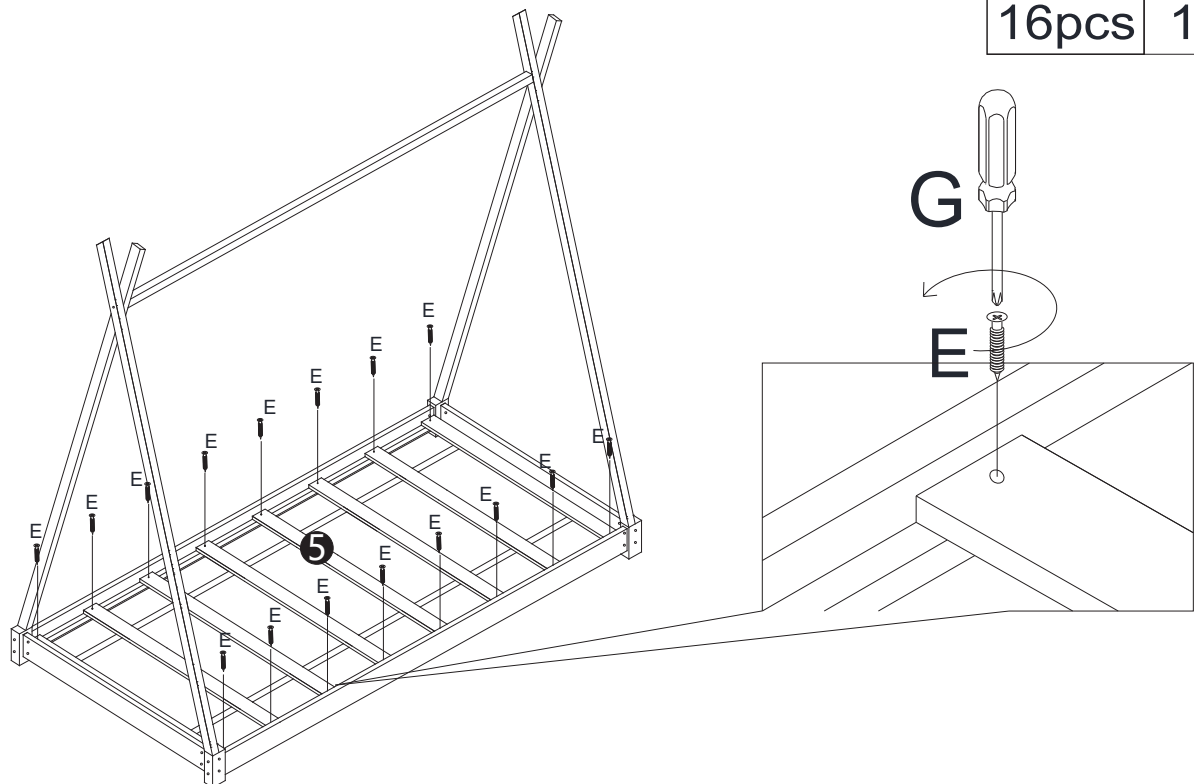

MONTAGEINSTRUKTIONEN

Tagesbett

SKU: WF314876

Detailansicht

A 	B 	C 
$\Phi 6 \times 90 \text{mm} (8 \text{pcs})$	$\Phi 6 \times 100 \text{mm} (8 \text{pcs})$	$\Phi 10 \times 13 \text{mm} (16 \text{pcs})$
D 	E 	F 
$\Phi 6 \times 90 \text{mm} (2 \text{pcs})$	$\Phi 4 \times 25 \text{mm} (16 \text{pcs})$	(4pcs)
G 	H 	
(4pcs)	$55 \text{mm} \times 25 \text{mm} (4 \text{pcs})$	

VERWENDEN SIE KEINE POWER TOOLS, um dieses Produkt zusammenzubauen!

Anmerkung:

Wir empfehlen Ihnen, Ihr Bett im flachen Boden zusammenzubauen

SCHRITT 1:

A		C		F	
8pcs		8pcs		1pc	

X2

SCHRITT 2:

B		C		F	
8pcs		8pcs		1pc	

SCHRITT 3:

D		F	
	2pcs		1pc

SCHRITT 4:

E		G	
	16pcs		1pc

SCHRITT 5:

H

4pcs