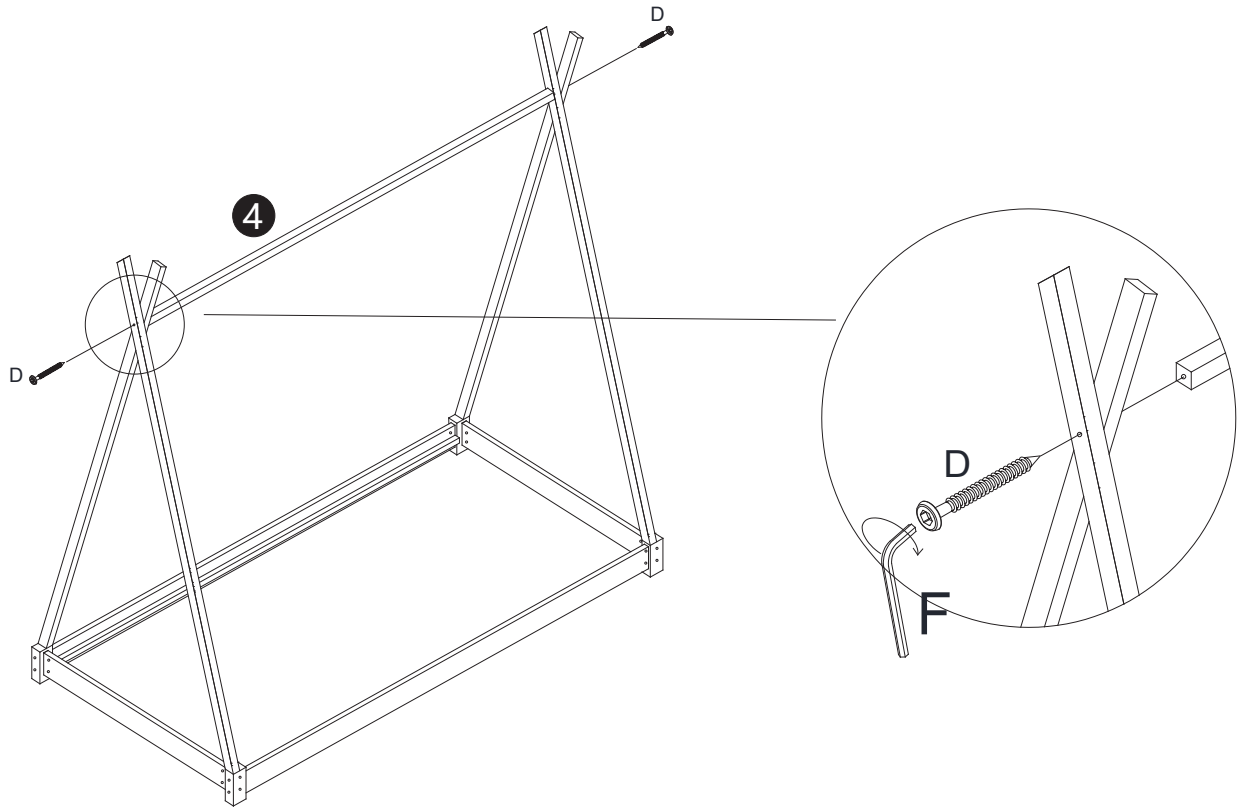

MONTAGEINSTRUKTIONEN

Tagesbett

SKU: WF314876

Detailansicht

A 	B 	C 
$\Phi 6 \times 90 \text{mm} (8 \text{pcs})$	$\Phi 6 \times 100 \text{mm} (8 \text{pcs})$	$\Phi 10 \times 13 \text{mm} (16 \text{pcs})$
D 	E 	F 
$\Phi 6 \times 90 \text{mm} (2 \text{pcs})$	$\Phi 4 \times 25 \text{mm} (16 \text{pcs})$	(4pcs)
G 	H 	
(4pcs)	$55 \text{mm} \times 25 \text{mm} (4 \text{pcs})$	

VERWENDEN SIE KEINE POWER TOOLS, um dieses Produkt zusammenzubauen!

Anmerkung:

Wir empfehlen Ihnen, Ihr Bett im flachen Boden zusammenzubauen

SCHRITT 1:

A		C		F	
8pcs		8pcs		1pc	

X2

SCHRITT 2:

B		C		F	
8pcs		8pcs		1pc	

SCHRITT 3:

D		F	
	2pcs		1pc

SCHRITT 4:

E		G	
	16pcs		1pc

SCHRITT 5:

H

4pcs