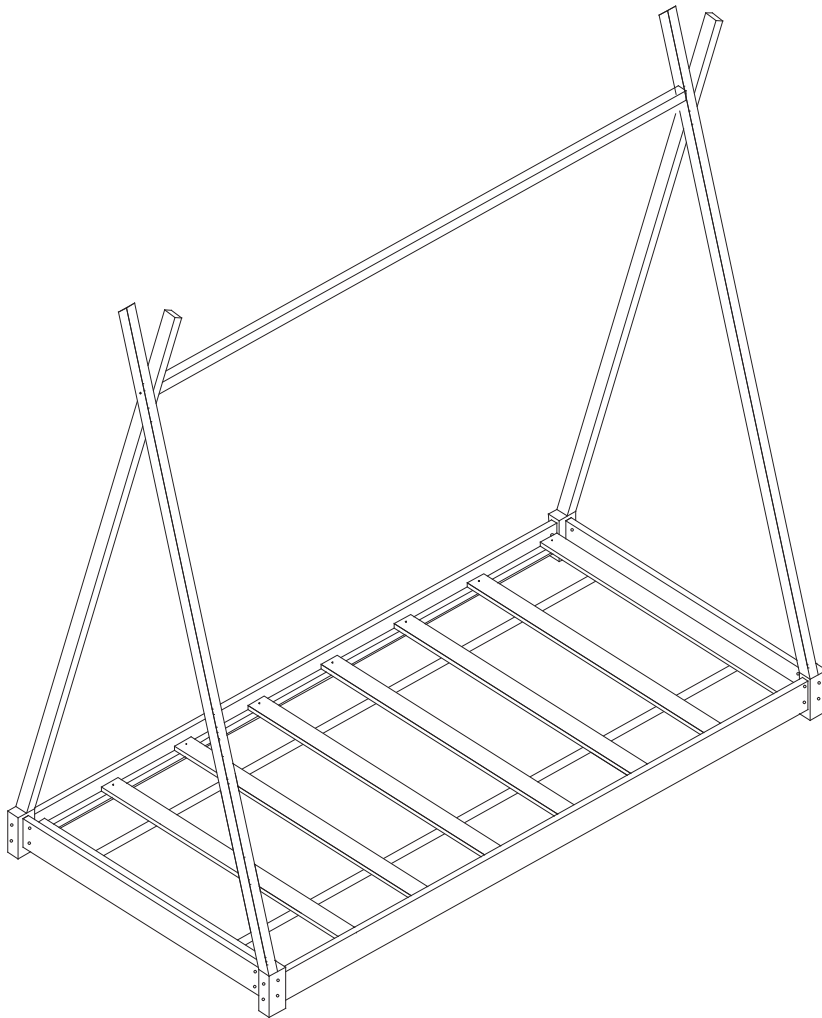

MONTAGEINSTRUKTIONEN

Tagesbett

SKU: WF314876

Detailansicht

A 	B 	C 
$\Phi 6 \times 90 \text{mm} (8 \text{pcs})$	$\Phi 6 \times 100 \text{mm} (8 \text{pcs})$	$\Phi 10 \times 13 \text{mm} (16 \text{pcs})$
D 	E 	F 
$\Phi 6 \times 90 \text{mm} (2 \text{pcs})$	$\Phi 4 \times 25 \text{mm} (16 \text{pcs})$	(4pcs)
G 	H 	
(4pcs)	$55 \text{mm} \times 25 \text{mm} (4 \text{pcs})$	

VERWENDEN SIE KEINE POWER TOOLS, um dieses Produkt zusammenzubauen!

Anmerkung:

Wir empfehlen Ihnen, Ihr Bett im flachen Boden zusammenzubauen

SCHRITT 1:

A		C		F	
8pcs		8pcs		1pc	

X2

SCHRITT 2:

B		C		F	
8pcs		8pcs		1pc	

SCHRITT 3:

D		F	
	2pcs		1pc

SCHRITT 4:

E		G	
	16pcs		1pc

SCHRITT 5:

H

4pcs