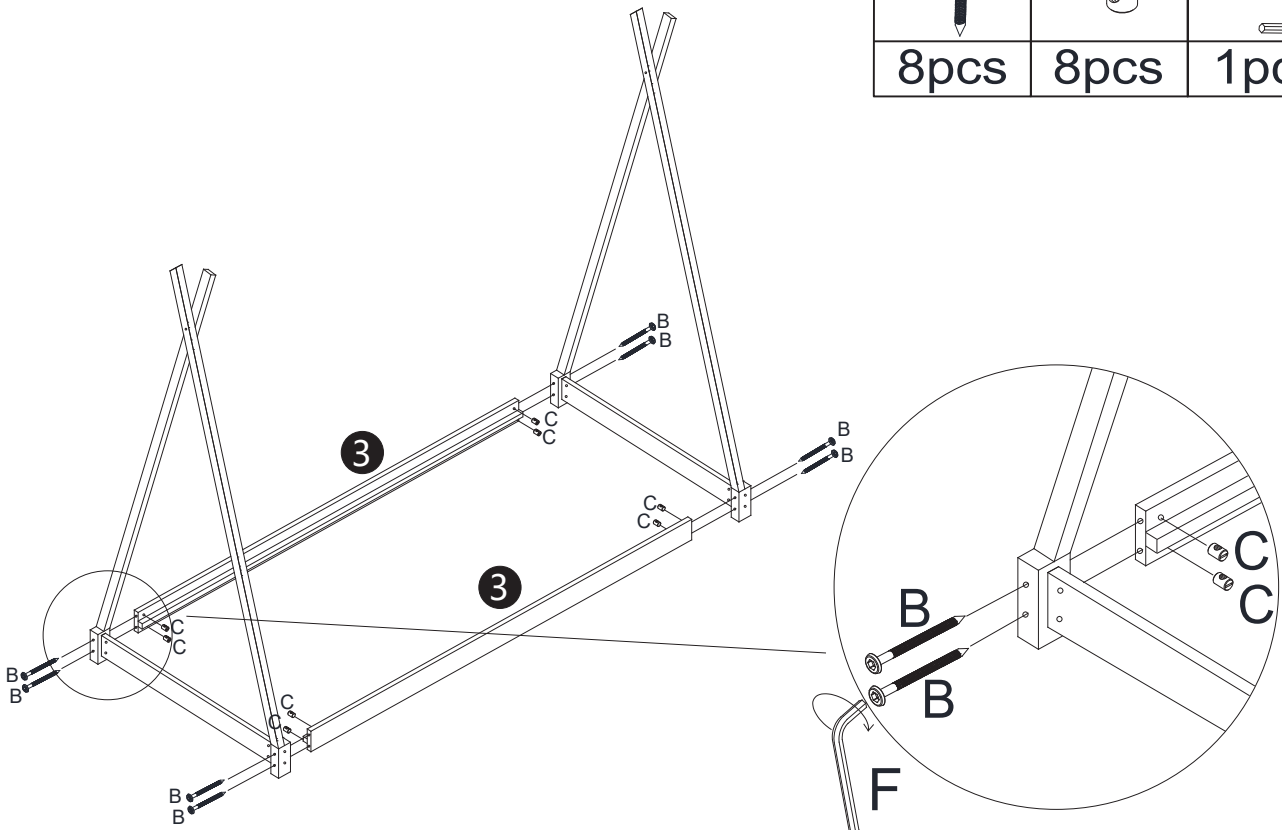

MONTAGEINSTRUKTIONEN

Tagesbett

SKU: WF314876

Detailansicht

A 	B 	C 
$\Phi 6 \times 90 \text{mm} (8 \text{pcs})$	$\Phi 6 \times 100 \text{mm} (8 \text{pcs})$	$\Phi 10 \times 13 \text{mm} (16 \text{pcs})$
D 	E 	F 
$\Phi 6 \times 90 \text{mm} (2 \text{pcs})$	$\Phi 4 \times 25 \text{mm} (16 \text{pcs})$	(4pcs)
G 	H 	
(4pcs)	$55 \text{mm} \times 25 \text{mm} (4 \text{pcs})$	

VERWENDEN SIE KEINE POWER TOOLS, um dieses Produkt zusammenzubauen!

Anmerkung:

Wir empfehlen Ihnen, Ihr Bett im flachen Boden zusammenzubauen

SCHRITT 1:

A		C		F	
8pcs		8pcs		1pc	

X2

SCHRITT 2:

B		C		F	
8pcs		8pcs		1pc	

SCHRITT 3:

D		F	
	2pcs		1pc

SCHRITT 4:

E		G	
	16pcs		1pc

SCHRITT 5:

H

4pcs