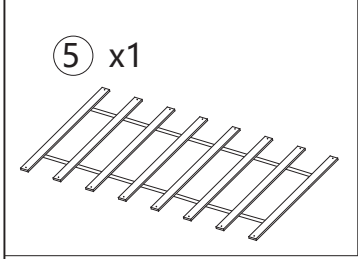

MONTAGEINSTRUKTIONEN

Tagesbett

SKU: WF314876

Detailansicht

A 	B 	C 
$\Phi 6 \times 90 \text{mm} (8 \text{pcs})$	$\Phi 6 \times 100 \text{mm} (8 \text{pcs})$	$\Phi 10 \times 13 \text{mm} (16 \text{pcs})$
D 	E 	F 
$\Phi 6 \times 90 \text{mm} (2 \text{pcs})$	$\Phi 4 \times 25 \text{mm} (16 \text{pcs})$	(4pcs)
G 	H 	
(4pcs)	$55 \text{mm} \times 25 \text{mm} (4 \text{pcs})$	

VERWENDEN SIE KEINE POWER TOOLS, um dieses Produkt zusammenzubauen!

Anmerkung:

Wir empfehlen Ihnen, Ihr Bett im flachen Boden zusammenzubauen

SCHRITT 1:

A		C		F	
8pcs		8pcs		1pc	

X2

SCHRITT 2:

B		C		F	
8pcs		8pcs		1pc	

SCHRITT 3:

D		F	
	2pcs		1pc

SCHRITT 4:

E		G	
	16pcs		1pc

SCHRITT 5:

H

4pcs