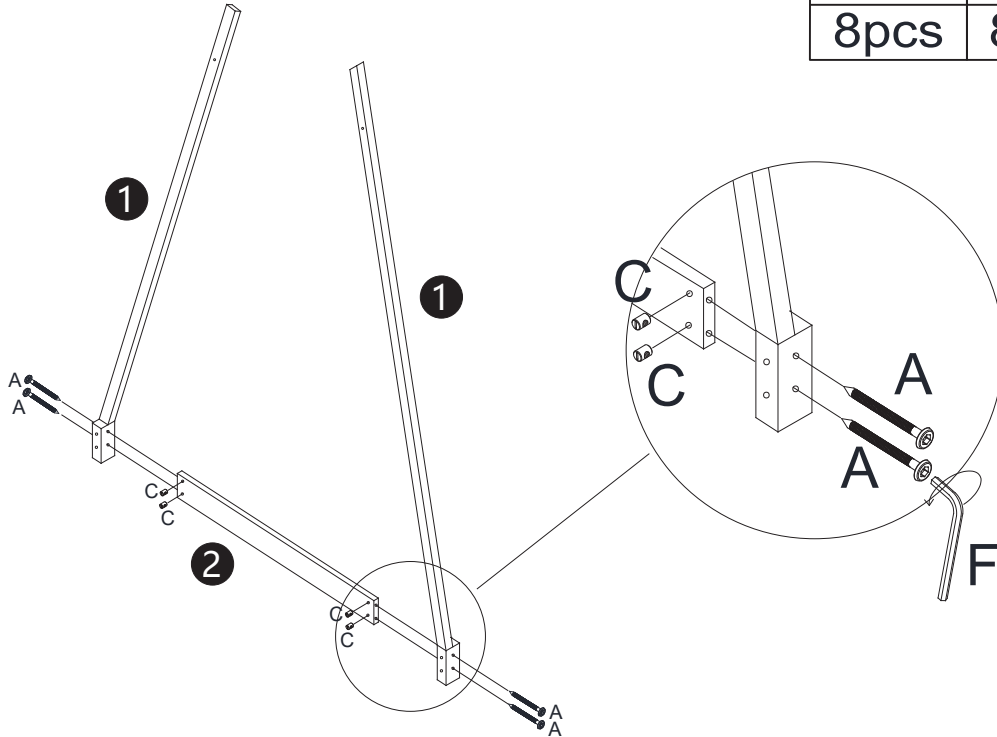

MONTAGEINSTRUKTIONEN

Tagesbett

SKU: WF314876

Detailansicht

A 	B 	C 
$\Phi 6 \times 90 \text{mm} (8 \text{pcs})$	$\Phi 6 \times 100 \text{mm} (8 \text{pcs})$	$\Phi 10 \times 13 \text{mm} (16 \text{pcs})$
D 	E 	F 
$\Phi 6 \times 90 \text{mm} (2 \text{pcs})$	$\Phi 4 \times 25 \text{mm} (16 \text{pcs})$	(4pcs)
G 	H 	
(4pcs)	$55 \text{mm} \times 25 \text{mm} (4 \text{pcs})$	

VERWENDEN SIE KEINE POWER TOOLS, um dieses Produkt zusammenzubauen!

Anmerkung:

Wir empfehlen Ihnen, Ihr Bett im flachen Boden zusammenzubauen

SCHRITT 1:

A		C		F	
8pcs		8pcs		1pc	

X2

SCHRITT 2:

B		C		F	
8pcs		8pcs		1pc	

SCHRITT 3:

D		F	
	2pcs		1pc

SCHRITT 4:

E		G	
	16pcs		1pc

SCHRITT 5:

H

4pcs