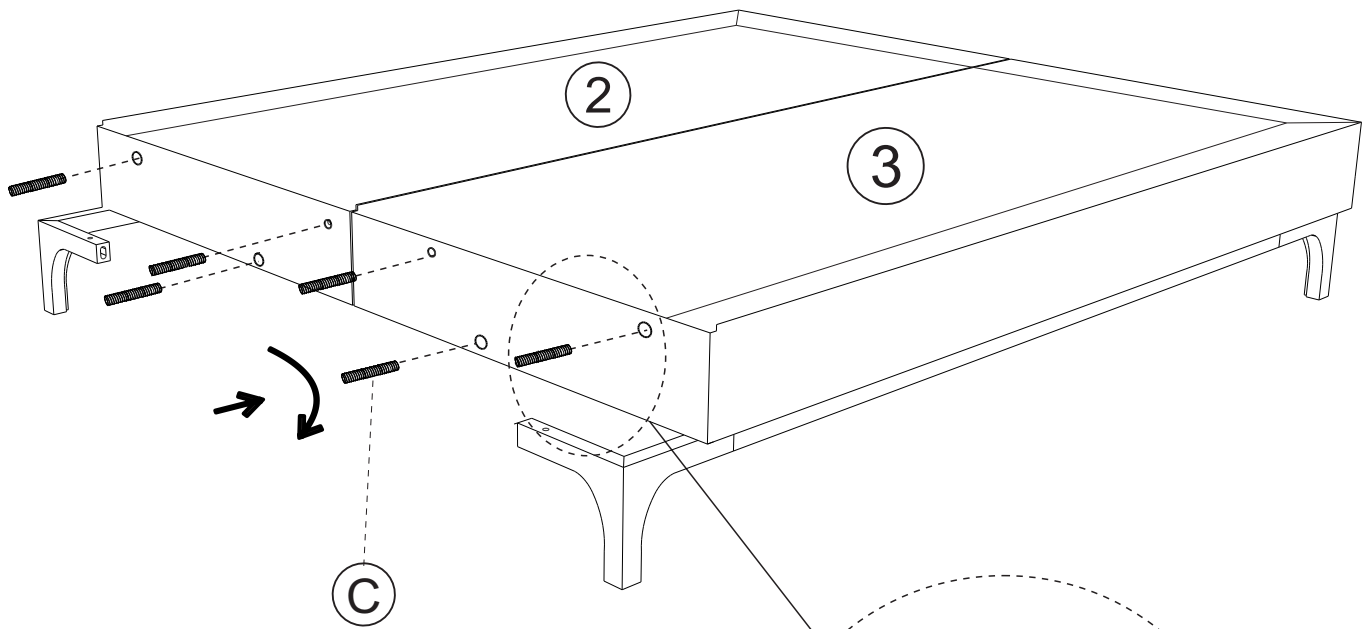

- (D) AUFBAUANLEITUNG
- (NL) HANDLEIDING VOOR DE MONTAGE
- (TR) MONTAJ TALIMATI
- (RO) INSTRUCTIUNI DE ASAMBLARE
- (F) INSTRUCTION D'ASSEMBLAGE
- (CZ) POKYNY K MONTÁŽI
- (BG) ИНСТРУКЦИИ ЗА МОНТАЖ
- (HR) UPUTSTVA ZA MONTAŽU

- (GB) ASSEMBLY INSTRUCTIONS
- (PL) INSTRUKCJA MONTAŻU
- (RU) Инструкция по монтажу
- (I) PROCEDURA DI ASSEMBLAGGIO
- (SK) POKYNY K MONTÁŽI
- (HU) ÖSSZESZERELÉSI ÚTMUTATÓ
- (SLO) NAVODILA ZA MONTAŽO
- (S) MONTERINGSANVISNING
- (LT) DIEGIMO INSTRUKCIJOS
- (E) INSTRUCCIONES DE MONTAJE

2 X	45min	
		#4

BOXSPRING APOLLO 160/180x200