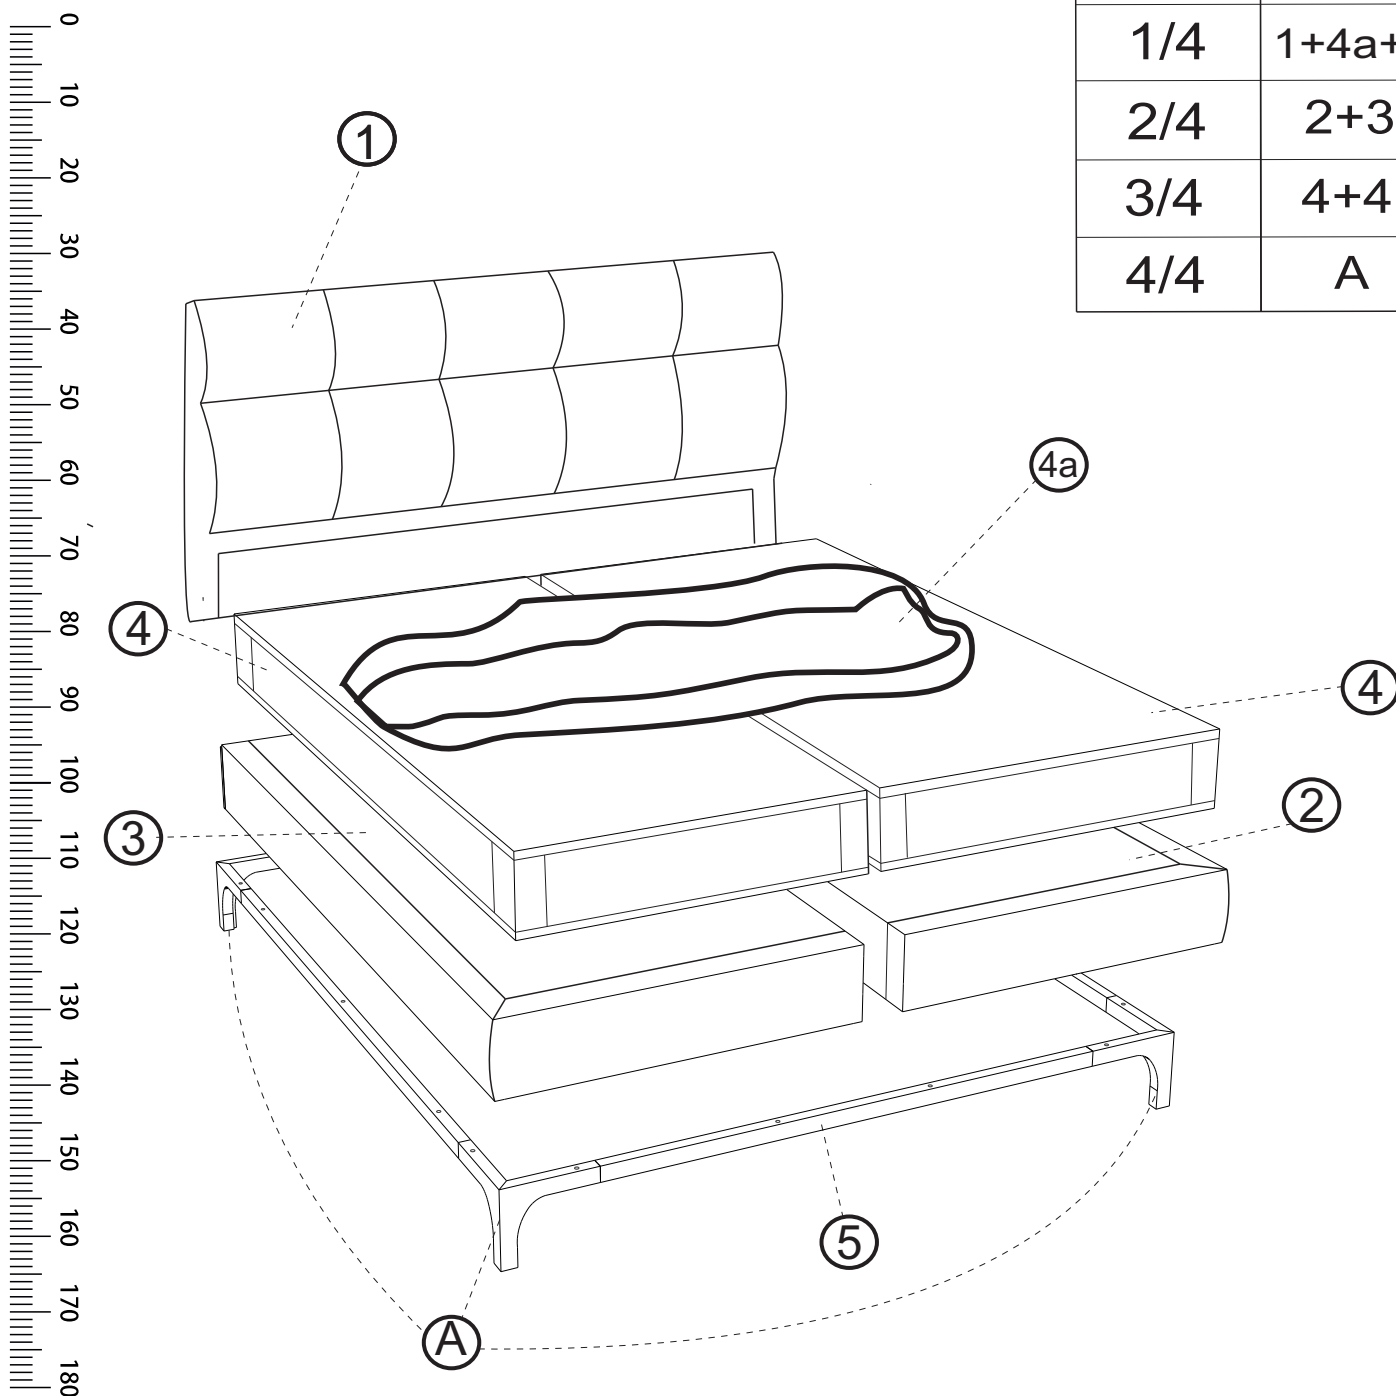

Colli	Teil
1/4	1+4a+5
2/4	2+3
3/4	4+4
4/4	A