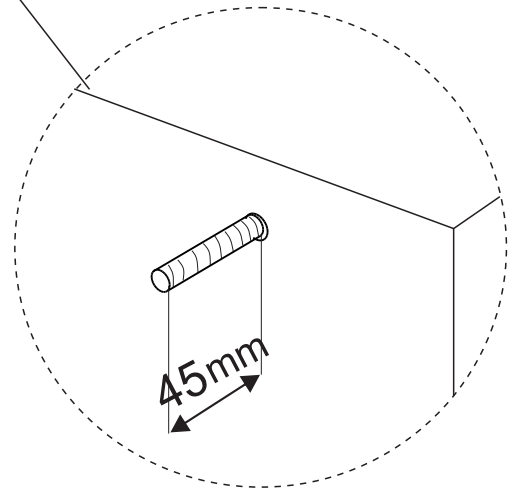

- (D) AUFBAUANLEITUNG
- (NL) HANDLEIDING VOOR DE MONTAGE
- (TR) MONTAJ TALIMATI
- (RO) INSTRUCTIUNI DE ASAMBLARE
- (F) INSTRUCTION D'ASSEMBLAGE
- (CZ) POKYNY K MONTÁŽI
- (BG) ИНСТРУКЦИИ ЗА МОНТАЖ
- (HR) UPUTSTVA ZA MONTAŽU

- (GB) ASSEMBLY INSTRUCTIONS
- (PL) INSTRUKCJA MONTAŻU
- (RU) Инструкция по монтажу
- (I) PROCEDURA DI ASSEMBLAGGIO
- (SK) POKYNY K MONTÁŽI
- (HU) ÖSSZESZERELÉSI ÚTMUTATÓ
- (SLO) NAVODILA ZA MONTAŽO
- (S) MONTERINGSANVISNING
- (LT) DIEGIMO INSTRUKCIJOS
- (E) INSTRUCCIONES DE MONTAJE

2 X	45min	
		#4

BOXSPRING APOLLO 160/180x200