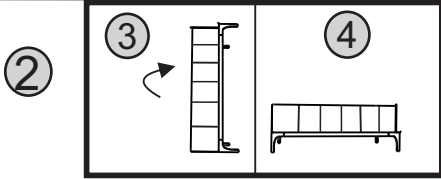

- (D) AUFBAUANLEITUNG
- (NL) HANDLEIDING VOOR DE MONTAGE
- (TR) MONTAJ TALIMATI
- (RO) INSTRUCTIUNI DE ASAMBLARE
- (F) INSTRUCTION D'ASSEMBLAGE
- (CZ) POKYNY K MONTÁŽI
- (BG) ИНСТРУКЦИИ ЗА МОНТАЖ
- (HR) UPUTSTVA ZA MONTAŽU

- (GB) ASSEMBLY INSTRUCTIONS
- (PL) INSTRUKCJA MONTAŻU
- (RU) Инструкция по монтажу
- (I) PROCEDURA DI ASSEMBLAGGIO
- (SK) POKYNY K MONTÁŽI
- (HU) ÖSSZESZERELÉSI ÚTMUTATÓ
- (SLO) NAVODILA ZA MONTAŽO
- (S) MONTERINGSANVISNING
- (LT) DIEGIMO INSTRUKCIJOS
- (E) INSTRUCCIONES DE MONTAJE

2 X	45min	
		#4

BOXSPRING APOLLO 160/180x200