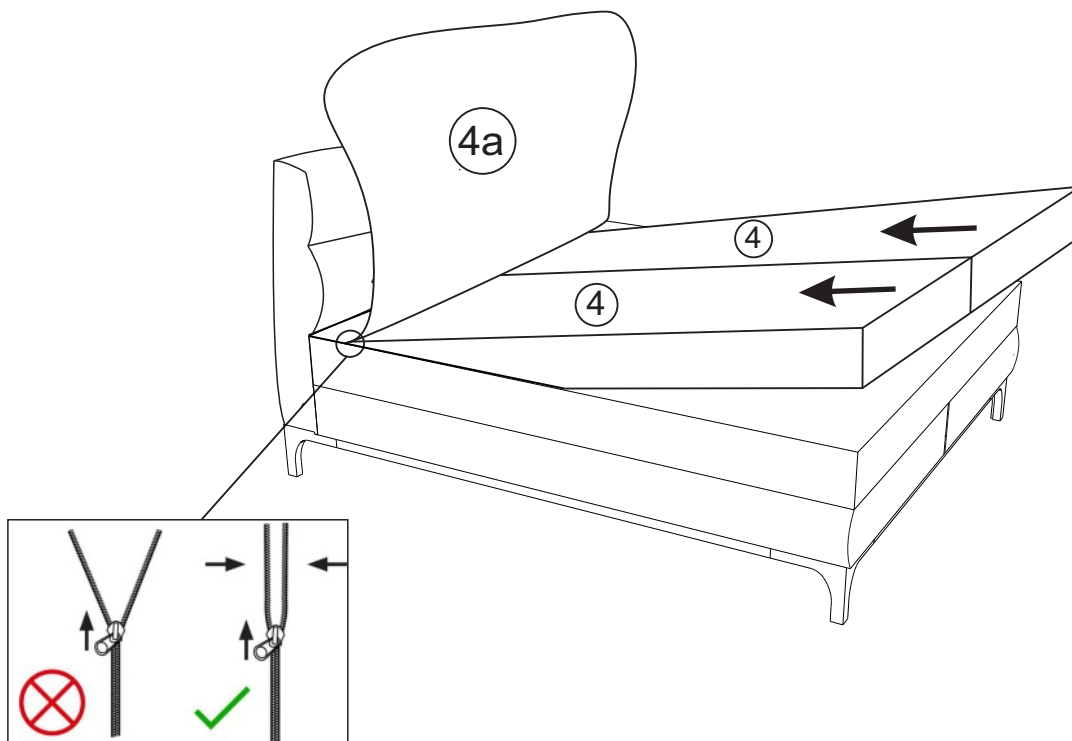

5

0
10
20
30
40
50
60
70
80
90
100
110
120
130
140
150
160
170
180