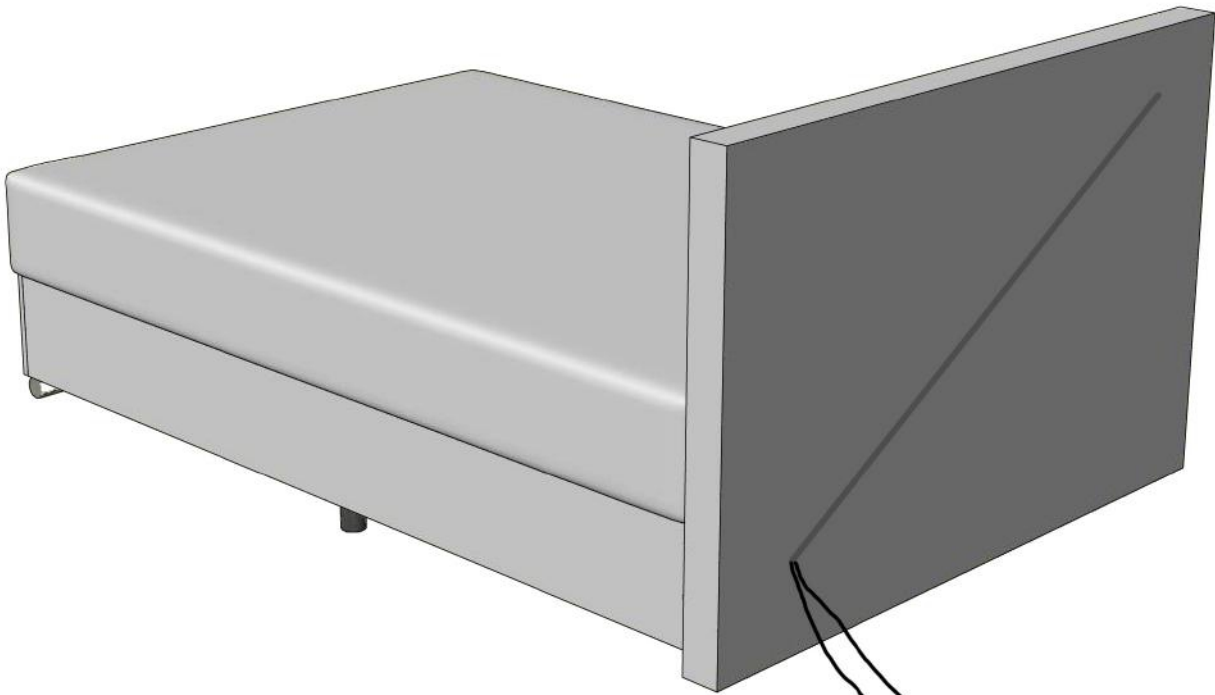

STRATUS 90/120/140

S1	M6x20	B1
		
	x24	x6

S2	M6x20	U2	C1	L+R
				
x6		x6	x1	

S3	M6x40
	
x4	

<p>M1</p>  <p>x4</p>	<p>U1</p>  <p>x4</p>	<p>K1</p>  <p>x1</p>
---	---	--

2x

- DE** Alle elektrischen Komponenten, die in den Möbeln verwendet werden, müssen in den für Elektroschrott vorgesehenen Behälter entsorgt werden.
- PL** Wszystkie elementy elektryczne zastosowane w meblach należy wyrzucać do pojemników przewidzianych na odpady elektryczne.
- NL** Alle in meubilair gebruikte elektrische onderdelen moeten worden weggegooid in de daarvoor bestemde containers voor elektrisch afval.
- GB** All electrical components used in furniture should be disposed of in the containers provided for electrical waste.
- TR** Mobilyalarda kullanılan tüm elektrikli bileşenler, elektrikli atıklar için sağlanan konteynerlere atılmalıdır.
- RU** Все электрические компоненты, используемые в мебели, должны быть утилизированы в контейнеры, предусмотренные для электротехнических отходов.