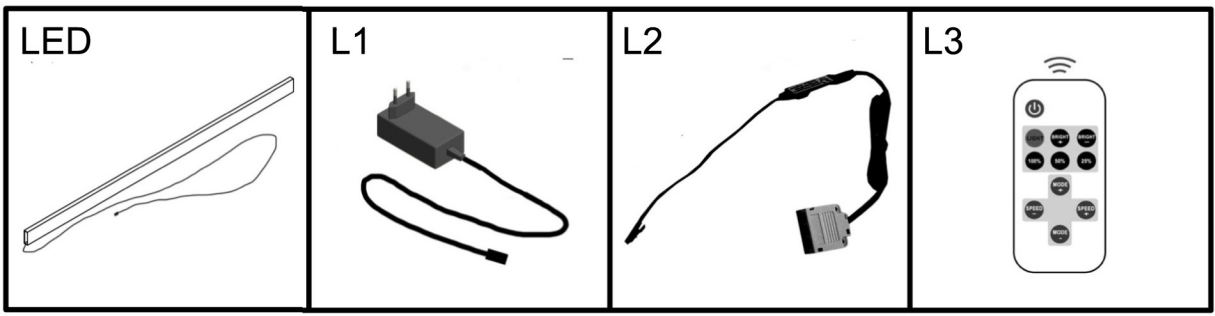

- **DE** Alle elektrischen Komponenten, die in den Möbeln verwendet werden, müssen in den für Elektroschrott vorgesehenen Behälter entsorgt werden.
- **PL** Wszystkie elementy elektryczne zastosowane w meblach należy wyrzucać do pojemników przewidzianych na odpady elektryczne.
- **NL** Alle in meubilair gebruikte elektrische onderdelen moeten worden weggegooid in de daarvoor bestemde containers voor elektrisch afval.
- **GB** All electrical components used in furniture should be disposed of in the containers provided for electrical waste.
- **TR** Mobilyalarda kullanılan tüm elektrikli bileşenler, elektrikli atıklar için sağlanan konteynerlere atılmalıdır.
- **RU** Все электрические компоненты, используемые в мебели, должны быть утилизированы в контейнеры, предусмотренные для электротехнических отходов.

- **IT** Tutti i componenti elettrici utilizzati nei mobili devono essere smaltiti nei contenitori previsti per i rifiuti elettrici.
- **FR** Tous les composants électriques utilisés dans le mobilier doivent être jetés dans les conteneurs prévus pour les déchets électriques.
- **RO** Toate componentele electrice utilizate în mobilier trebuie aruncate în containerele prevăzute pentru deșeurile electrice.
- **SK** Všetky elektrické komponenty použité v nábytku by sa mali likvidovať do kontajnerov určených na elektroodpad.
- **CZ** Všechny elektrické součásti použité v nábytku by měly být likvidovány v kontejnerech určených pro elektroodpad.
- **HU** A bútörökben használt összes elektromos alkatrészt az elektromos hulladékok számára fenntartott konténerekben kell megsemmisíteni.

STRATUS 90, 120, 140