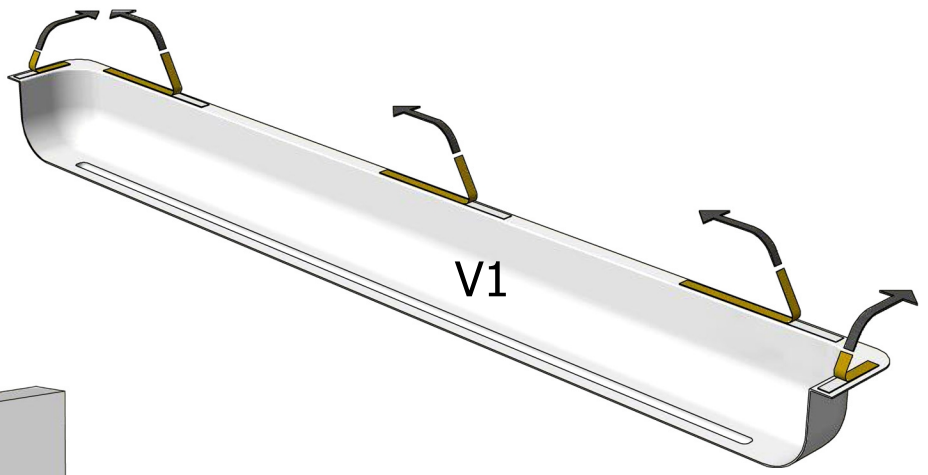

STRATUS 90/120/140

S1	M6x20	B1
		
	x24	x6

S2	M6x20	U2	C1	L+R
				
x6		x6	x1	

S3	M6x40
	
x4	

<p>M1</p>  <p>x4</p>	<p>U1</p>  <p>x4</p>	<p>K1</p>  <p>x1</p>
---	---	--

2x

- DE** Alle elektrischen Komponenten, die in den Möbeln verwendet werden, müssen in den für Elektroschrott vorgesehenen Behälter entsorgt werden.
- PL** Wszystkie elementy elektryczne zastosowane w meblach należy wyrzucać do pojemników przewidzianych na odpady elektryczne.
- NL** Alle in meubilair gebruikte elektrische onderdelen moeten worden weggegooid in de daarvoor bestemde containers voor elektrisch afval.
- GB** All electrical components used in furniture should be disposed of in the containers provided for electrical waste.
- TR** Mobilyalarda kullanılan tüm elektrikli bileşenler, elektrikli atıklar için sağlanan konteynerlere atılmalıdır.
- RU** Все электрические компоненты, используемые в мебели, должны быть утилизированы в контейнеры, предусмотренные для электротехнических отходов.