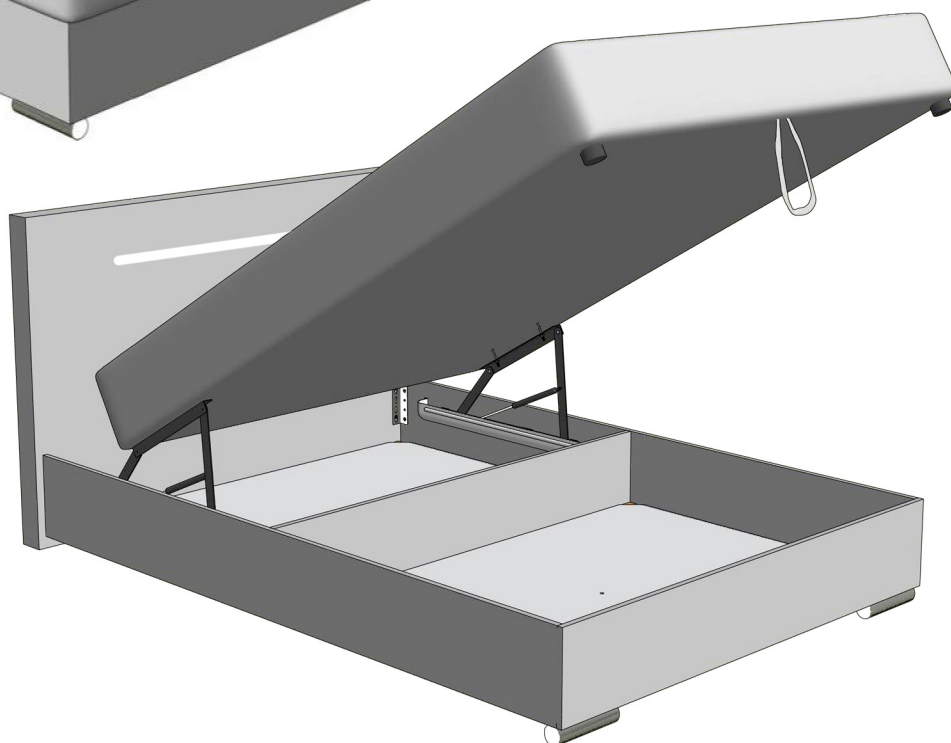

# STRATUS 90/120/140

- |                                  |                                |
|----------------------------------|--------------------------------|
| (DE) Montageanleitung            | (IT) Istruzioni di montaggio   |
| (PL) Instrukcja montażu          | (FR) Notice de montage         |
| (NL) Handleiding voor de montage | (RO) Instrucțiuni de asamblare |
| (GB) Assembly instructions       | (SK) Montážny návod            |
| (TR) Montaj talimatı             | (CZ) Montážní návod            |
| (RU) Инструкция по монтажу       | (HU) Szerelési útmutató        |

## STRATUS 90/120/140

S1 M6x20 x24	S3 M6x40 x4	B1 x6	M1 x4	U1 x4	C1 L+R x1	K1 H=50 x2	D1 x2	L1 x1	L2 x1
S2 M6x20 x6	U2 x6	V1 x2	K1 10 x1					P1 60x40 OPTIONAL STRATUS 90/120 x1 STRATUS 140 x2	L3 x1