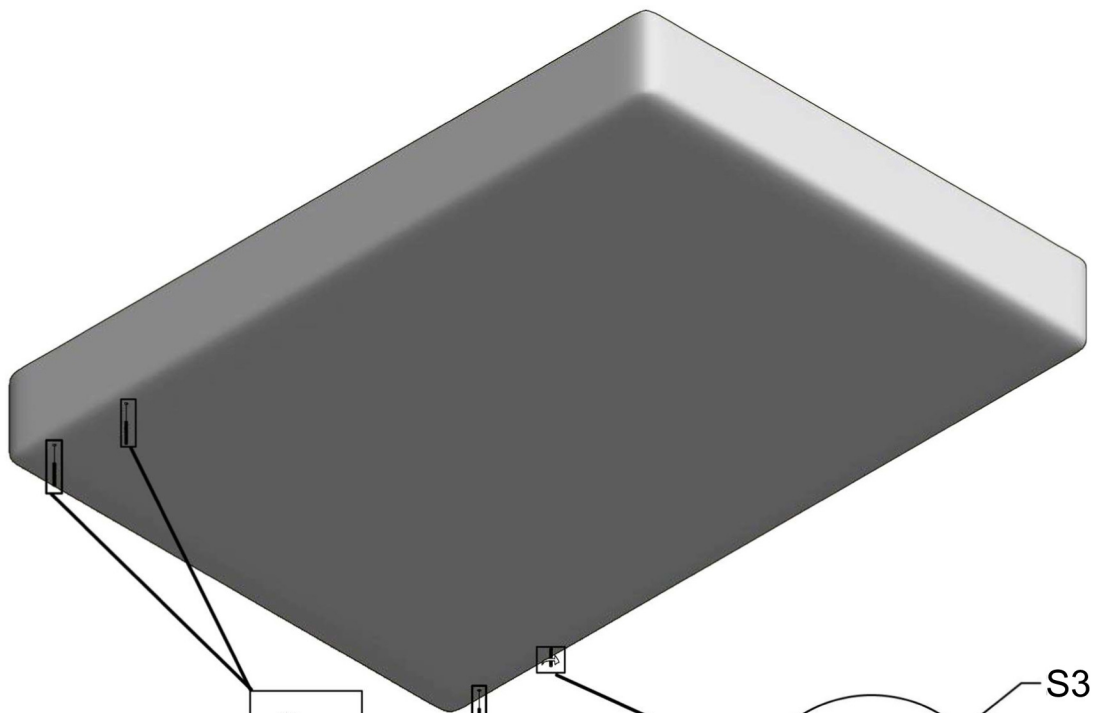

STRATUS 90/120/140

S1	M6x20	B1
		
	x24	x6

S2	M6x20	U2	C1	L+R
				
x6		x6	x1	

S3	M6x40
	
x4	

<p>M1</p>  <p>x4</p>	<p>U1</p>  <p>x4</p>	<p>K1</p>  <p>x1</p>
---	---	--

2x

- DE** Alle elektrischen Komponenten, die in den Möbeln verwendet werden, müssen in den für Elektroschrott vorgesehenen Behälter entsorgt werden.
- PL** Wszystkie elementy elektryczne zastosowane w meblach należy wyrzucać do pojemników przewidzianych na odpady elektryczne.
- NL** Alle in meubilair gebruikte elektrische onderdelen moeten worden weggegooid in de daarvoor bestemde containers voor elektrisch afval.
- GB** All electrical components used in furniture should be disposed of in the containers provided for electrical waste.
- TR** Mobilyalarda kullanılan tüm elektrikli bileşenler, elektrikli atıklar için sağlanan konteynerlere atılmalıdır.
- RU** Все электрические компоненты, используемые в мебели, должны быть утилизированы в контейнеры, предусмотренные для электротехнических отходов.