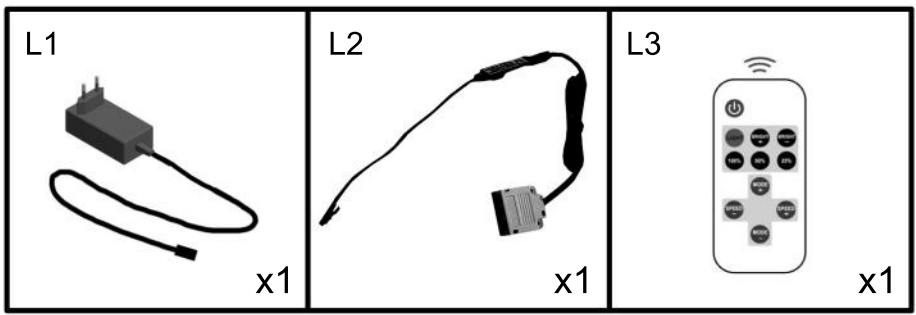

STRATUS 90/120/140

S1	M6x20	B1
		
	x24	x6

S2	M6x20	U2	C1	L+R
				
x6		x6	x1	

S3	M6x40
	
x4	

<p>M1</p>  <p>x4</p>	<p>U1</p>  <p>x4</p>	<p>K1</p>  <p>x1</p>
---	---	--

2x

- DE** Alle elektrischen Komponenten, die in den Möbeln verwendet werden, müssen in den für Elektroschrott vorgesehenen Behälter entsorgt werden.
- PL** Wszystkie elementy elektryczne zastosowane w meblach należy wyrzucać do pojemników przewidzianych na odpady elektryczne.
- NL** Alle in meubilair gebruikte elektrische onderdelen moeten worden weggegooid in de daarvoor bestemde containers voor elektrisch afval.
- GB** All electrical components used in furniture should be disposed of in the containers provided for electrical waste.
- TR** Mobilyalarda kullanılan tüm elektrikli bileşenler, elektrikli atıklar için sağlanan konteynerlere atılmalıdır.
- RU** Все электрические компоненты, используемые в мебели, должны быть утилизированы в контейнеры, предусмотренные для электротехнических отходов.