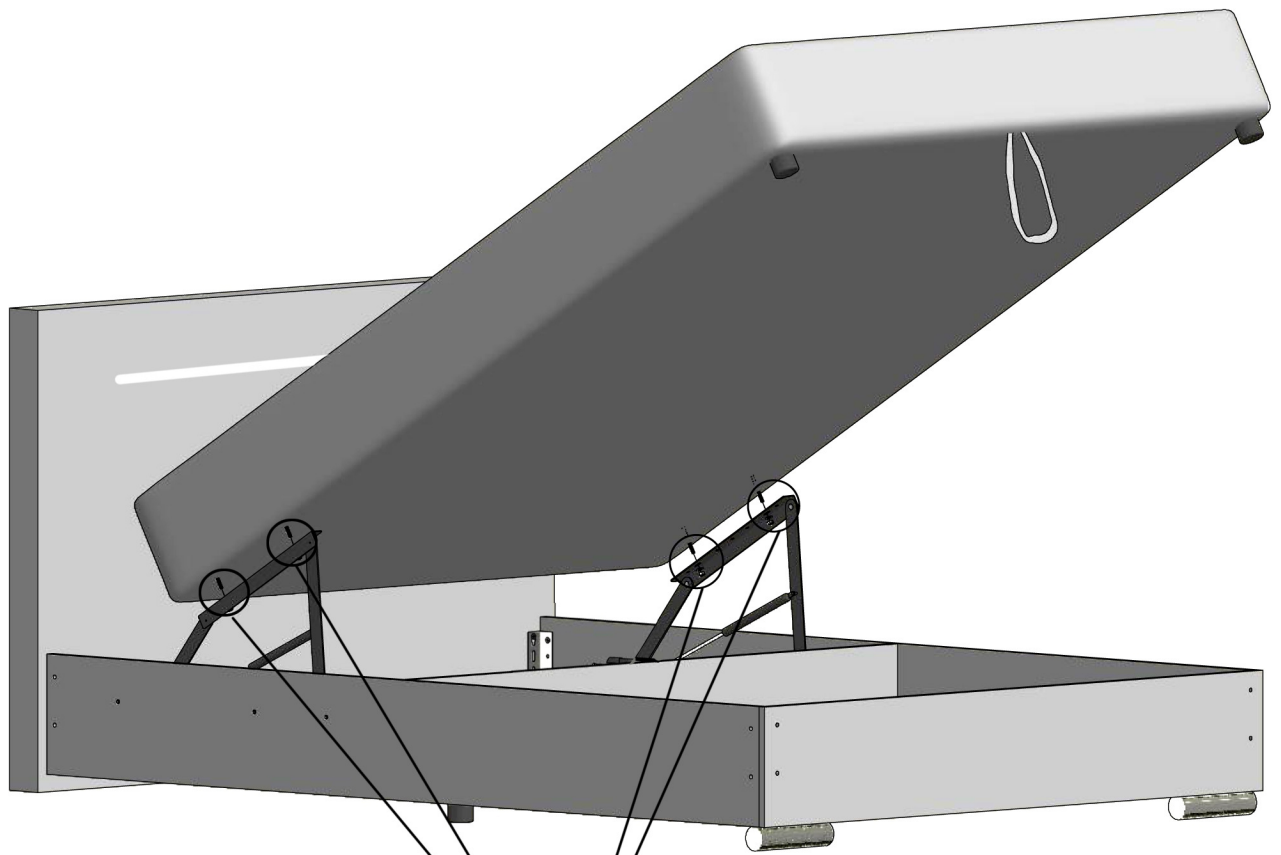

STRATUS 90/120/140

S1	M6x20	B1
		
	x24	x6

S2	M6x20	U2	C1	L+R
				
x6		x6	x1	

S3	M6x40
	
x4	

<p>M1</p>  <p>x4</p>	<p>U1</p>  <p>x4</p>	<p>K1</p>  <p>x1</p>
---	---	--

2x

- DE** Alle elektrischen Komponenten, die in den Möbeln verwendet werden, müssen in den für Elektroschrott vorgesehenen Behälter entsorgt werden.
- PL** Wszystkie elementy elektryczne zastosowane w meblach należy wyrzucać do pojemników przewidzianych na odpady elektryczne.
- NL** Alle in meubilair gebruikte elektrische onderdelen moeten worden weggegooid in de daarvoor bestemde containers voor elektrisch afval.
- GB** All electrical components used in furniture should be disposed of in the containers provided for electrical waste.
- TR** Mobilyalarda kullanılan tüm elektrikli bileşenler, elektrikli atıklar için sağlanan konteynerlere atılmalıdır.
- RU** Все электрические компоненты, используемые в мебели, должны быть утилизированы в контейнеры, предусмотренные для электротехнических отходов.