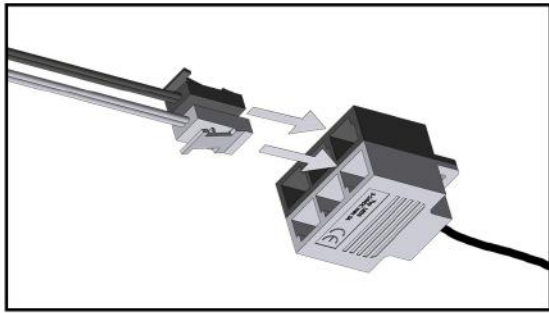

STRATUS 90/120/140

S1	M6x20	B1
		
	x24	x6

S2	M6x20	U2	C1	L+R
				
x6		x6	x1	

S3	M6x40
	
x4	

<p>M1</p>  <p>x4</p>	<p>U1</p>  <p>x4</p>	<p>K1</p>  <p>x1</p>
---	---	--

2x

- DE** Alle elektrischen Komponenten, die in den Möbeln verwendet werden, müssen in den für Elektroschrott vorgesehenen Behälter entsorgt werden.
- PL** Wszystkie elementy elektryczne zastosowane w meblach należy wyrzucać do pojemników przewidzianych na odpady elektryczne.
- NL** Alle in meubilair gebruikte elektrische onderdelen moeten worden weggegooid in de daarvoor bestemde containers voor elektrisch afval.
- GB** All electrical components used in furniture should be disposed of in the containers provided for electrical waste.
- TR** Mobilyalarda kullanılan tüm elektrikli bileşenler, elektrikli atıklar için sağlanan konteynerlere atılmalıdır.
- RU** Все электрические компоненты, используемые в мебели, должны быть утилизированы в контейнеры, предусмотренные для электротехнических отходов.