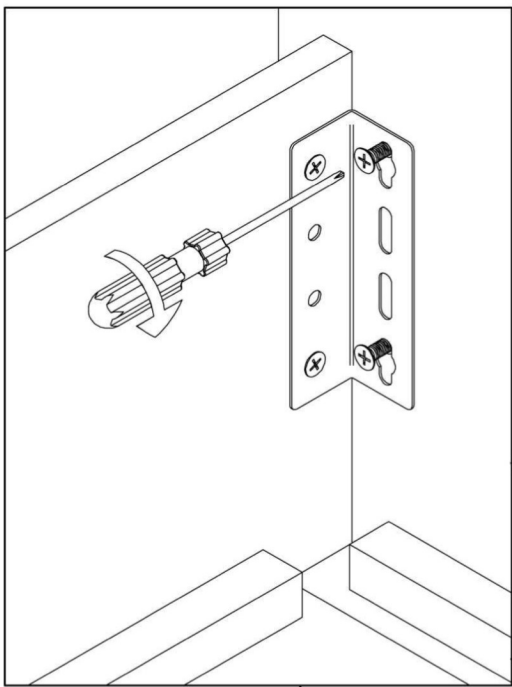

STRATUS 90/120/140

S1	M6x20	B1
		
	x24	x6

S2	M6x20	U2	C1	L+R
				
x6		x6	x1	

S3	M6x40
	
x4	

<p>M1</p>  <p>x4</p>	<p>U1</p>  <p>x4</p>	<p>K1</p>  <p>x1</p>
---	---	--

2x

- DE** Alle elektrischen Komponenten, die in den Möbeln verwendet werden, müssen in den für Elektroschrott vorgesehenen Behälter entsorgt werden.
- PL** Wszystkie elementy elektryczne zastosowane w meblach należy wyrzucać do pojemników przewidzianych na odpady elektryczne.
- NL** Alle in meubilair gebruikte elektrische onderdelen moeten worden weggegooid in de daarvoor bestemde containers voor elektrisch afval.
- GB** All electrical components used in furniture should be disposed of in the containers provided for electrical waste.
- TR** Mobilyalarda kullanılan tüm elektrikli bileşenler, elektrikli atıklar için sağlanan konteynerlere atılmalıdır.
- RU** Все электрические компоненты, используемые в мебели, должны быть утилизированы в контейнеры, предусмотренные для электротехнических отходов.