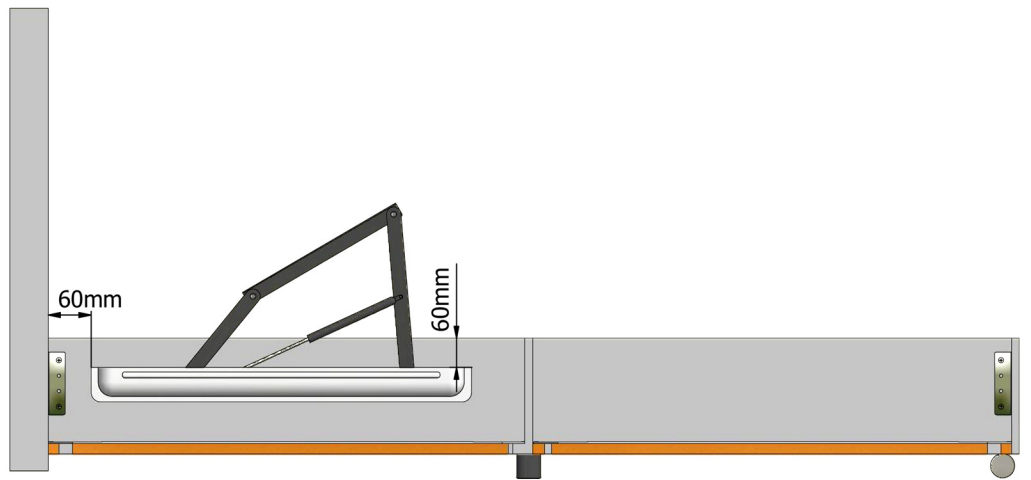

STRATUS 90/120/140

S1	M6x20	B1
		
	x24	x6

S2	M6x20	U2	C1	L+R
				
x6		x6	x1	

S3	M6x40
	
x4	

<p>M1</p>  <p>x4</p>	<p>U1</p>  <p>x4</p>	<p>K1</p>  <p>x1</p>
---	---	--

2x

- DE** Alle elektrischen Komponenten, die in den Möbeln verwendet werden, müssen in den für Elektroschrott vorgesehenen Behälter entsorgt werden.
- PL** Wszystkie elementy elektryczne zastosowane w meblach należy wyrzucać do pojemników przewidzianych na odpady elektryczne.
- NL** Alle in meubilair gebruikte elektrische onderdelen moeten worden weggegooid in de daarvoor bestemde containers voor elektrisch afval.
- GB** All electrical components used in furniture should be disposed of in the containers provided for electrical waste.
- TR** Mobilyalarda kullanılan tüm elektrikli bileşenler, elektrikli atıklar için sağlanan konteynerlere atılmalıdır.
- RU** Все электрические компоненты, используемые в мебели, должны быть утилизированы в контейнеры, предусмотренные для электротехнических отходов.