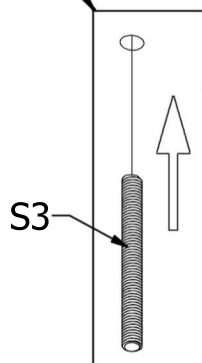

STRATUS 90/120/140

S1	M6x20	B1
		
	x24	x6

S2	M6x20	U2	C1	L+R
				
x6		x6	x1	

S3	M6x40
	
x4	

<p>M1</p>  <p>x4</p>	<p>U1</p>  <p>x4</p>	<p>K1</p>  <p>x1</p>
---	---	--

2x

- DE** Alle elektrischen Komponenten, die in den Möbeln verwendet werden, müssen in den für Elektroschrott vorgesehenen Behälter entsorgt werden.
- PL** Wszystkie elementy elektryczne zastosowane w meblach należy wyrzucać do pojemników przewidzianych na odpady elektryczne.
- NL** Alle in meubilair gebruikte elektrische onderdelen moeten worden weggegooid in de daarvoor bestemde containers voor elektrisch afval.
- GB** All electrical components used in furniture should be disposed of in the containers provided for electrical waste.
- TR** Mobilyalarda kullanılan tüm elektrikli bileşenler, elektrikli atıklar için sağlanan konteynerlere atılmalıdır.
- RU** Все электрические компоненты, используемые в мебели, должны быть утилизированы в контейнеры, предусмотренные для электротехнических отходов.