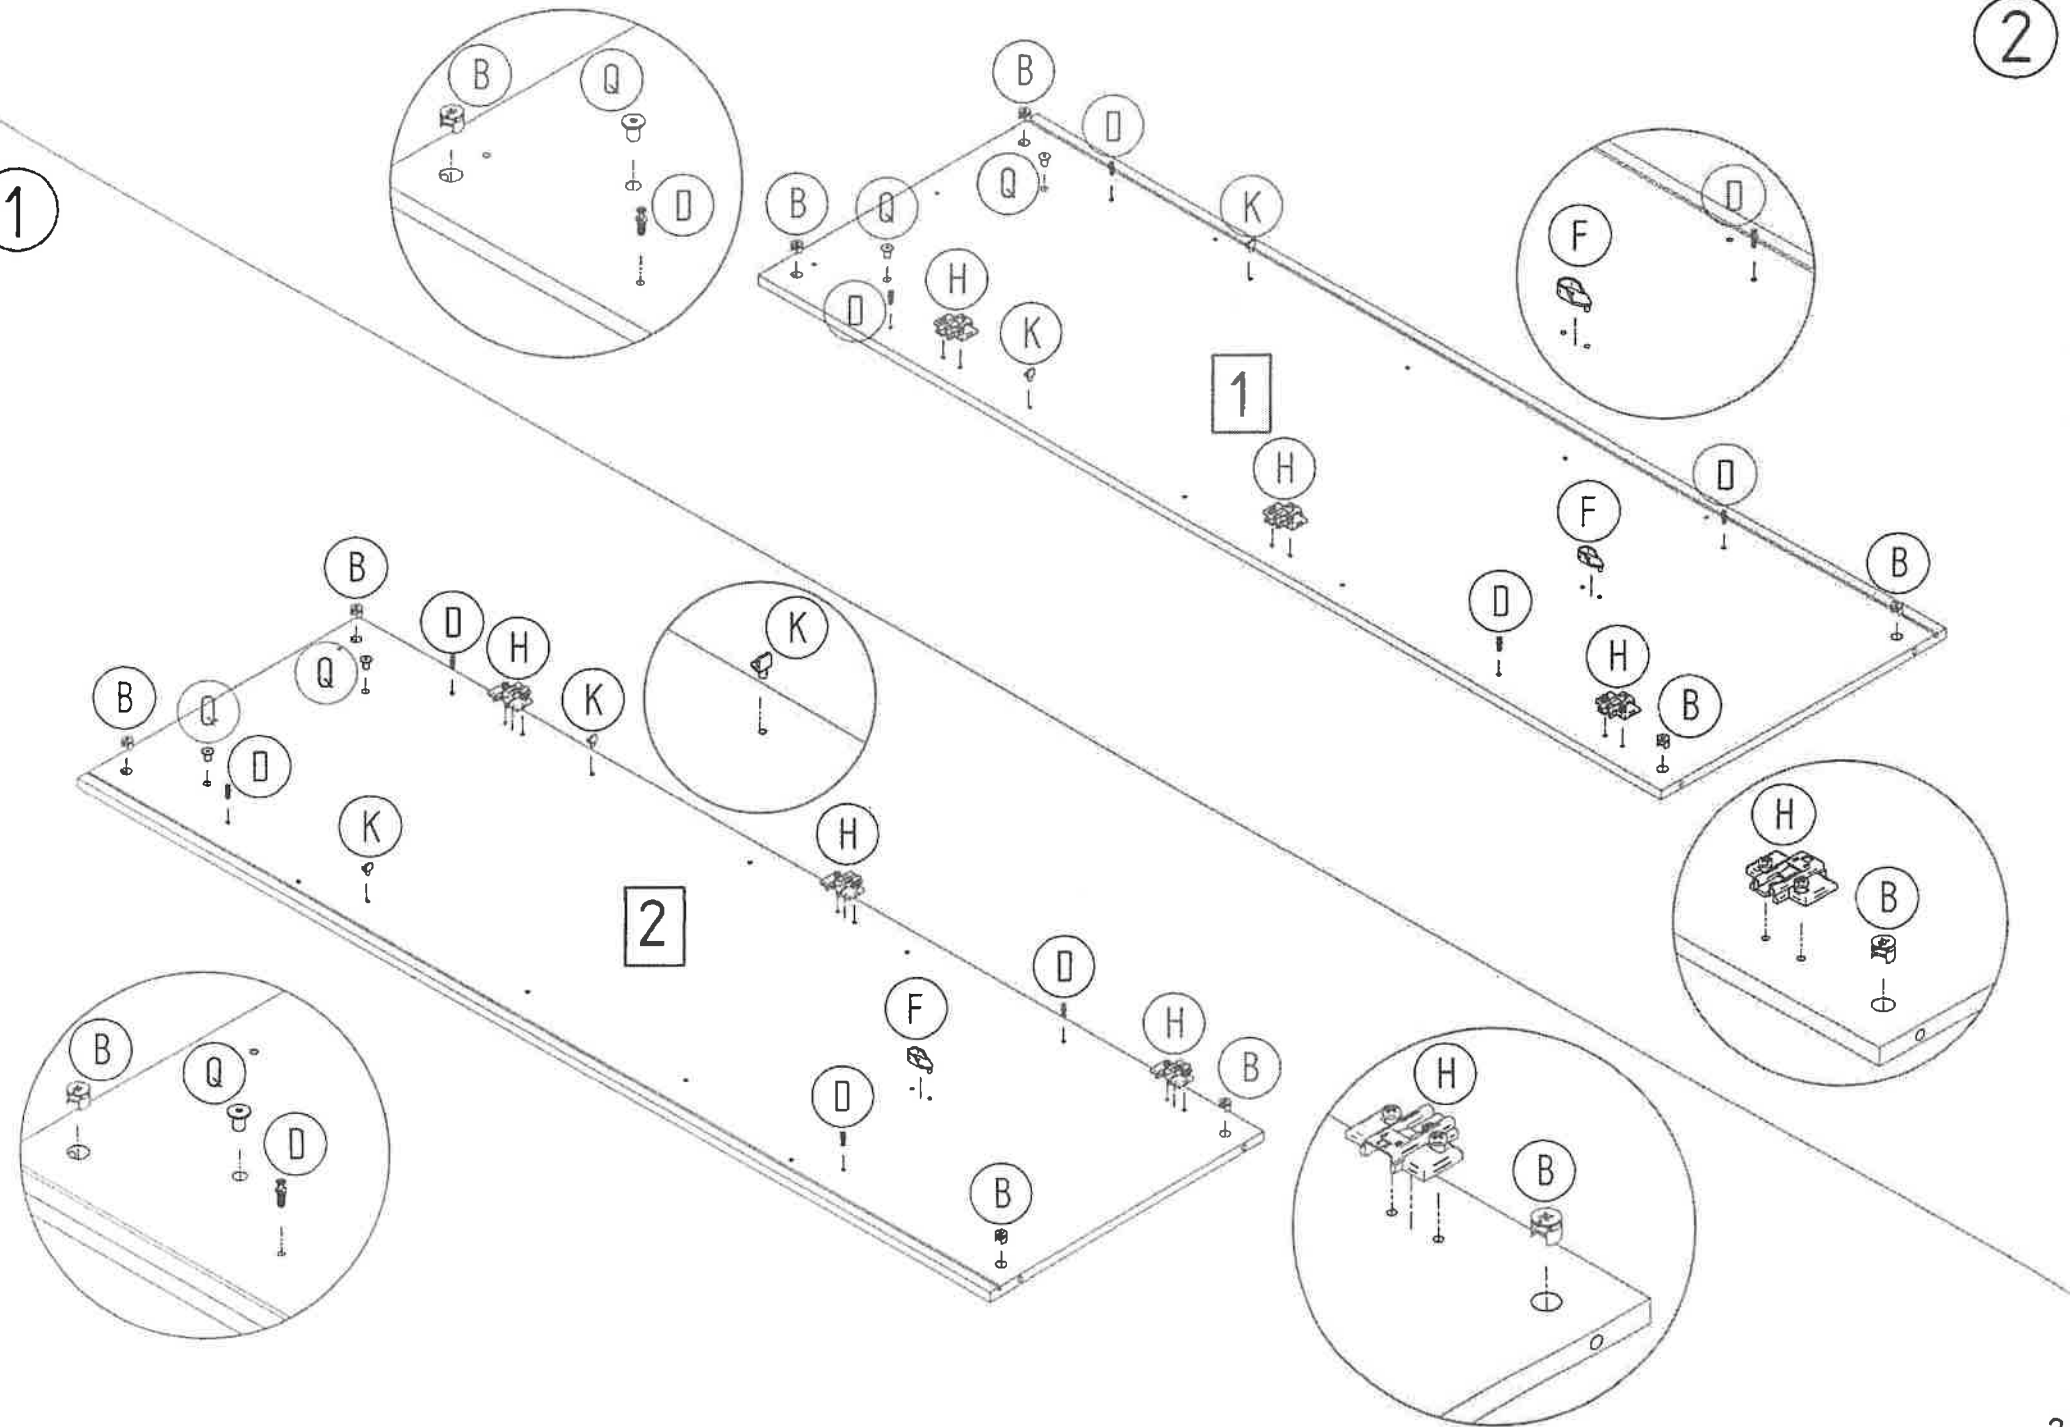

Inhalt - Contents - Contenu - Inhoud - contenuto - contenido-conteúdo - περιεχόμενο

Beschlagbeutel:

A  24 x	B  15 ohne Rand	C  4 x	D  8 x
E  6 x	F  4 x	G  7 mm 3 x	H  9 mm 6 x
I  0 mm Kröp. 6 x	J  9 mm Kröp. 3 x	K  8 x	L  M4 4 x
M  4 x	N  12 x	O  8 x	P  M6 x 60 4 x
Q  4 x	R  M4 x 20 6 x	S  6 x	T  z5 1 x
U  450mm HD links 3 x	V  450mm HD rechts 3 x	W  M4 4 x	X  6,3 x 9 20 x
Y  Kloben 12/13 4 x	Z  M6 x 40 4 x	Ä  12 mm 12 x	Ö  5 x 40 12 x
			 z4 1 x

## Schrank 3 Türen

Inhalt - Contents - Contenu - Inhoud - contenuto -contenido-conteúdo - περιεχόμενο

2

1

11

12

13

14

15

16

17

18

19

20

21

22