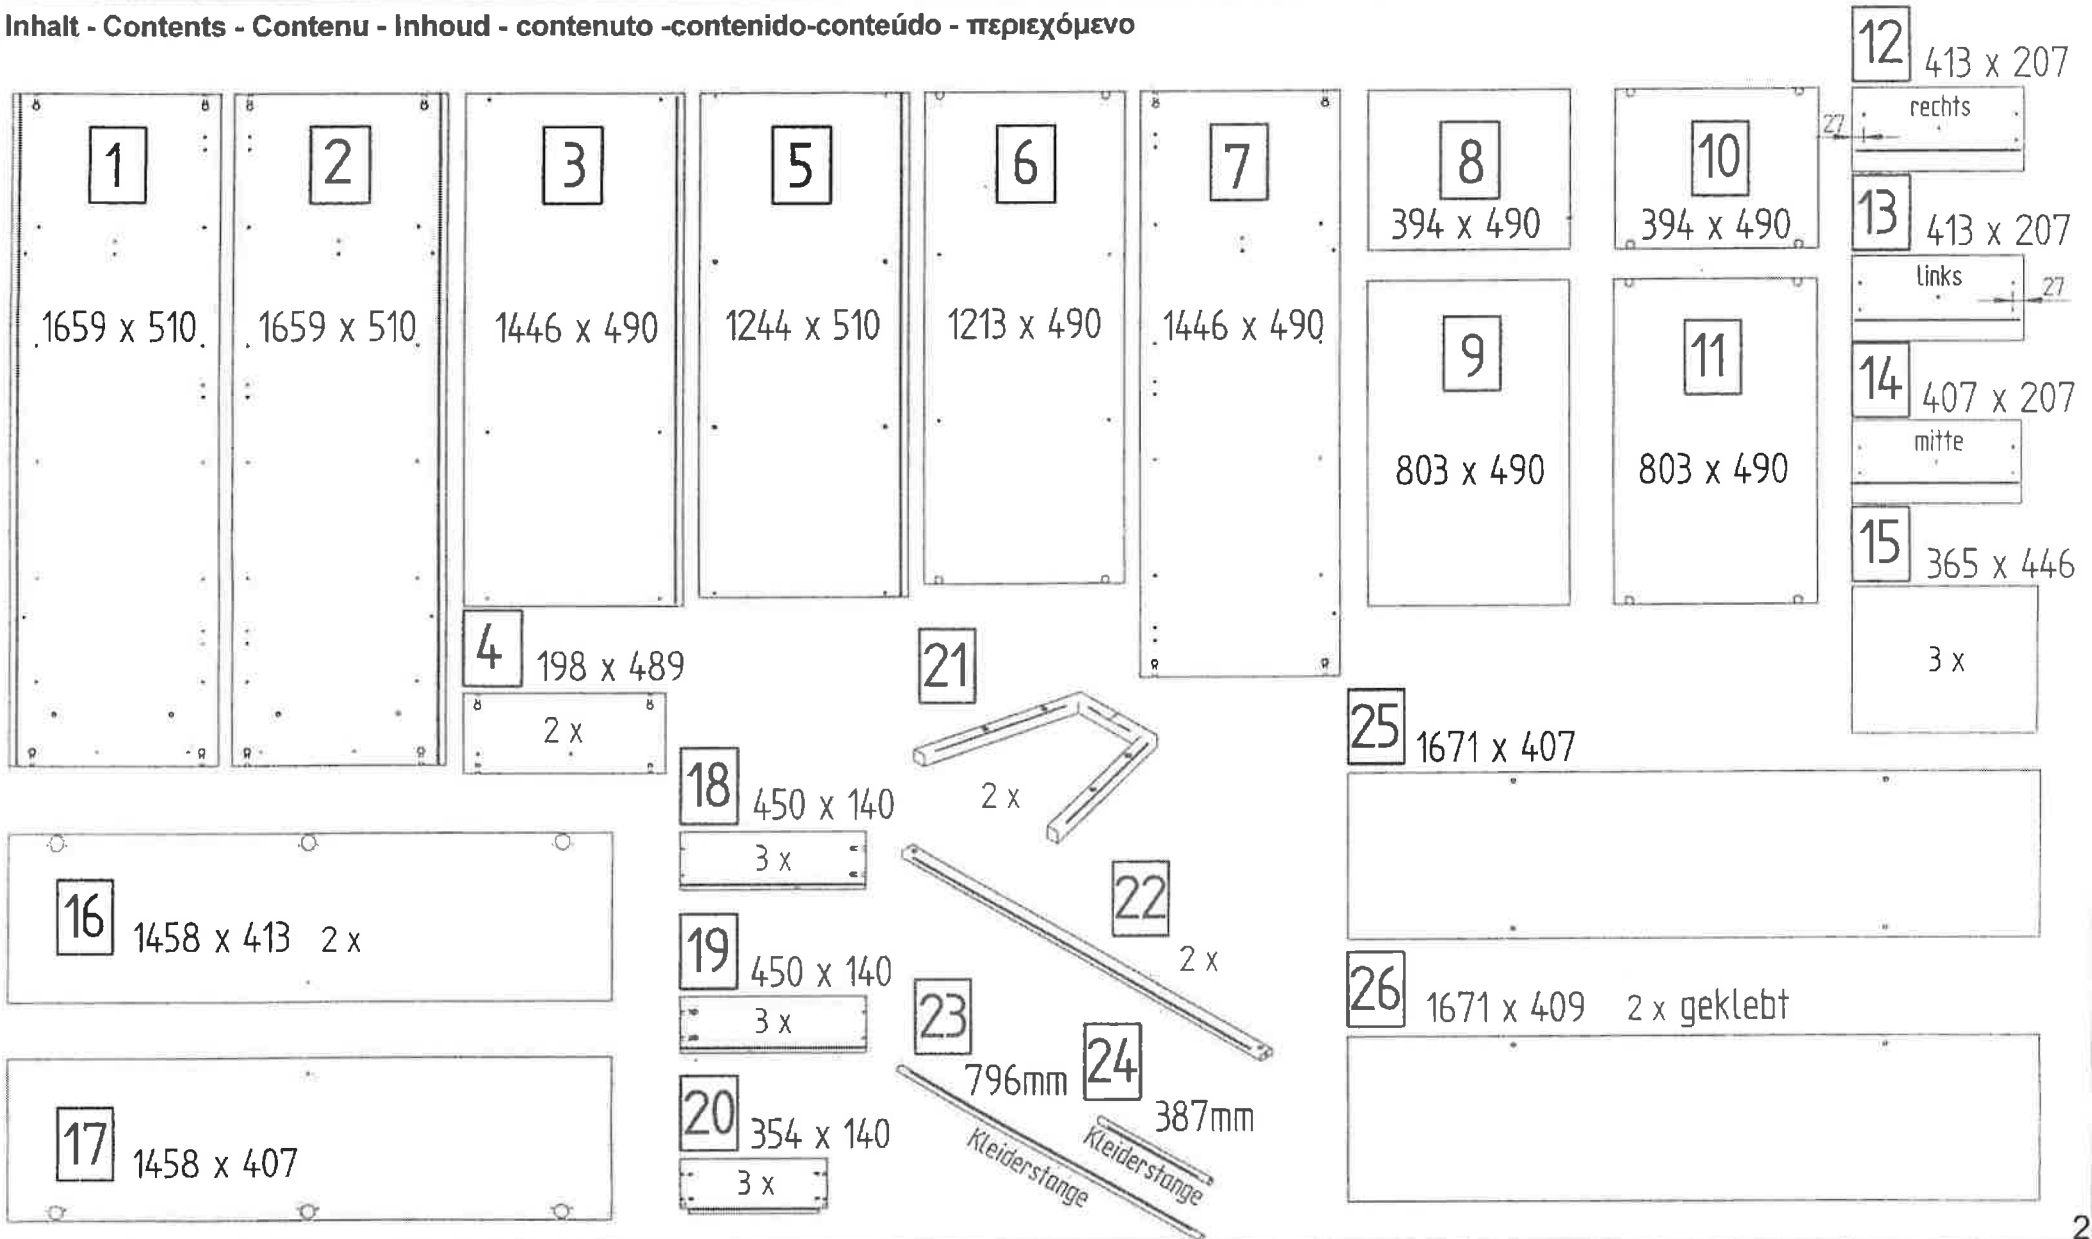

Inhalt - Contents - Contenu - Inhoud - contenuto - contenido-conteúdo - περιεχόμενο

Beschlagbeutel:

A  24 x	B  15 ohne Rand	C  4 x	D  8 x
E  6 x	F  4 x	G  7 mm 3 x	H  9 mm 6 x
I  0 mm Kröp. 6 x	J  9 mm Kröp. 3 x	K  8 x	L  M4 4 x
M  4 x	N  12 x	O  8 x	P  M6 x 60 4 x
Q  4 x	R  M4 x 20 6 x	S  6 x	T  z5 1 x
U  450mm HD links 3 x	V  450mm HD rechts 3 x	W  M4 4 x	X  6,3 x 9 20 x
Y  Kloben 12/13 4 x	Z  M6 x 40 4 x	Ä  12 mm 12 x	Ö  5 x 40 12 x
			 z4 1 x

## Schrank 3 Türen

Inhalt - Contents - Contenu - Inhoud - contenuto -contenido-conteúdo - περιεχόμενο

2

1

11

12

13

14

15

16

17

18

19

20

21

22

23

24

25

26

27

28

29

30