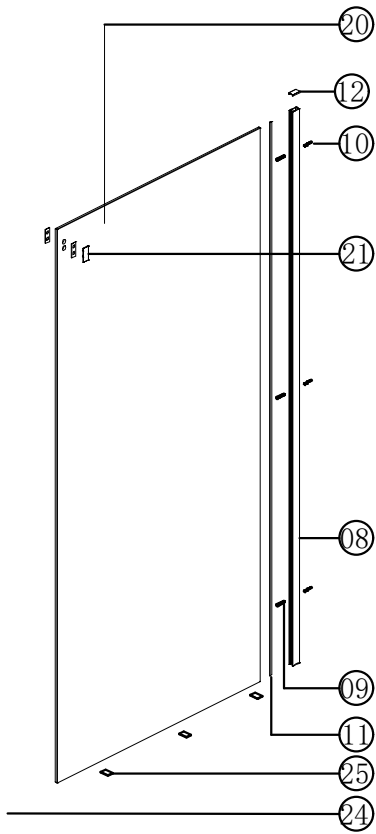

Lieferumfang

 01 X1	 02 030150036 X1	 03 020900030 X1	 04 030150038 X1
 05 030200646 X1	 06 030200647 X1	 07 X1	 08 020100308 X1
 09 020950056 X7	 10 030150006 X9	 11 030200607 X1	 12 030150031 X1
 13 021300044 X2	 14 X1	 15 021300045 X1	 16 021300048 X2
 17 X1	 18 021300047 X2	 19 030200648 X1 1926mm	 22 020400023 X1
 23 X1	 25 030950111 X3		

Ravenna19 Tür schwarz ①

Ravenna19 Seiten schwarz ②

size	B	A
700	685-700	—
750	735-750	—
800	785-800	—
900	885-900	—
1000	985-1000	995-1010
1100	—	1095-1110
1200	—	1195-1210
1300	—	1295-1310
1400	—	1395-1410
1500	—	1495-1510