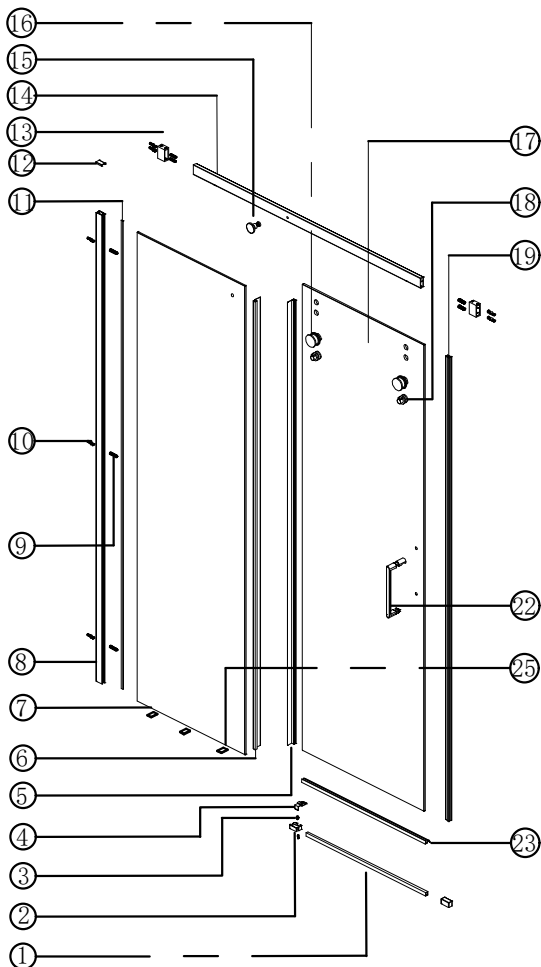

Lieferumfang

 01 X1	 02 030150036 X1	 03 020900030 X1	 04 030150038 X1
 05 030200646 X1	 06 030200647 X1	 07 X1	 08 020100308 X1
 09 020950056 X7	 10 030150006 X9	 11 030200607 X1	 12 030150031 X1
 13 021300044 X2	 14 X1	 15 021300045 X1	 16 021300048 X2
 17 X1	 18 021300047 X2	 19 030200648 X1 1926mm	 22 020400023 X1
 23 X1	 25 030950111 X3		

Ravenna19 Tür schwarz ①

Ravenna19 Seiten schwarz ②

size	B	A
700	685-700	—
750	735-750	—
800	785-800	—
900	885-900	—
1000	985-1000	995-1010
1100	—	1095-1110
1200	—	1195-1210
1300	—	1295-1310
1400	—	1395-1410
1500	—	1495-1510