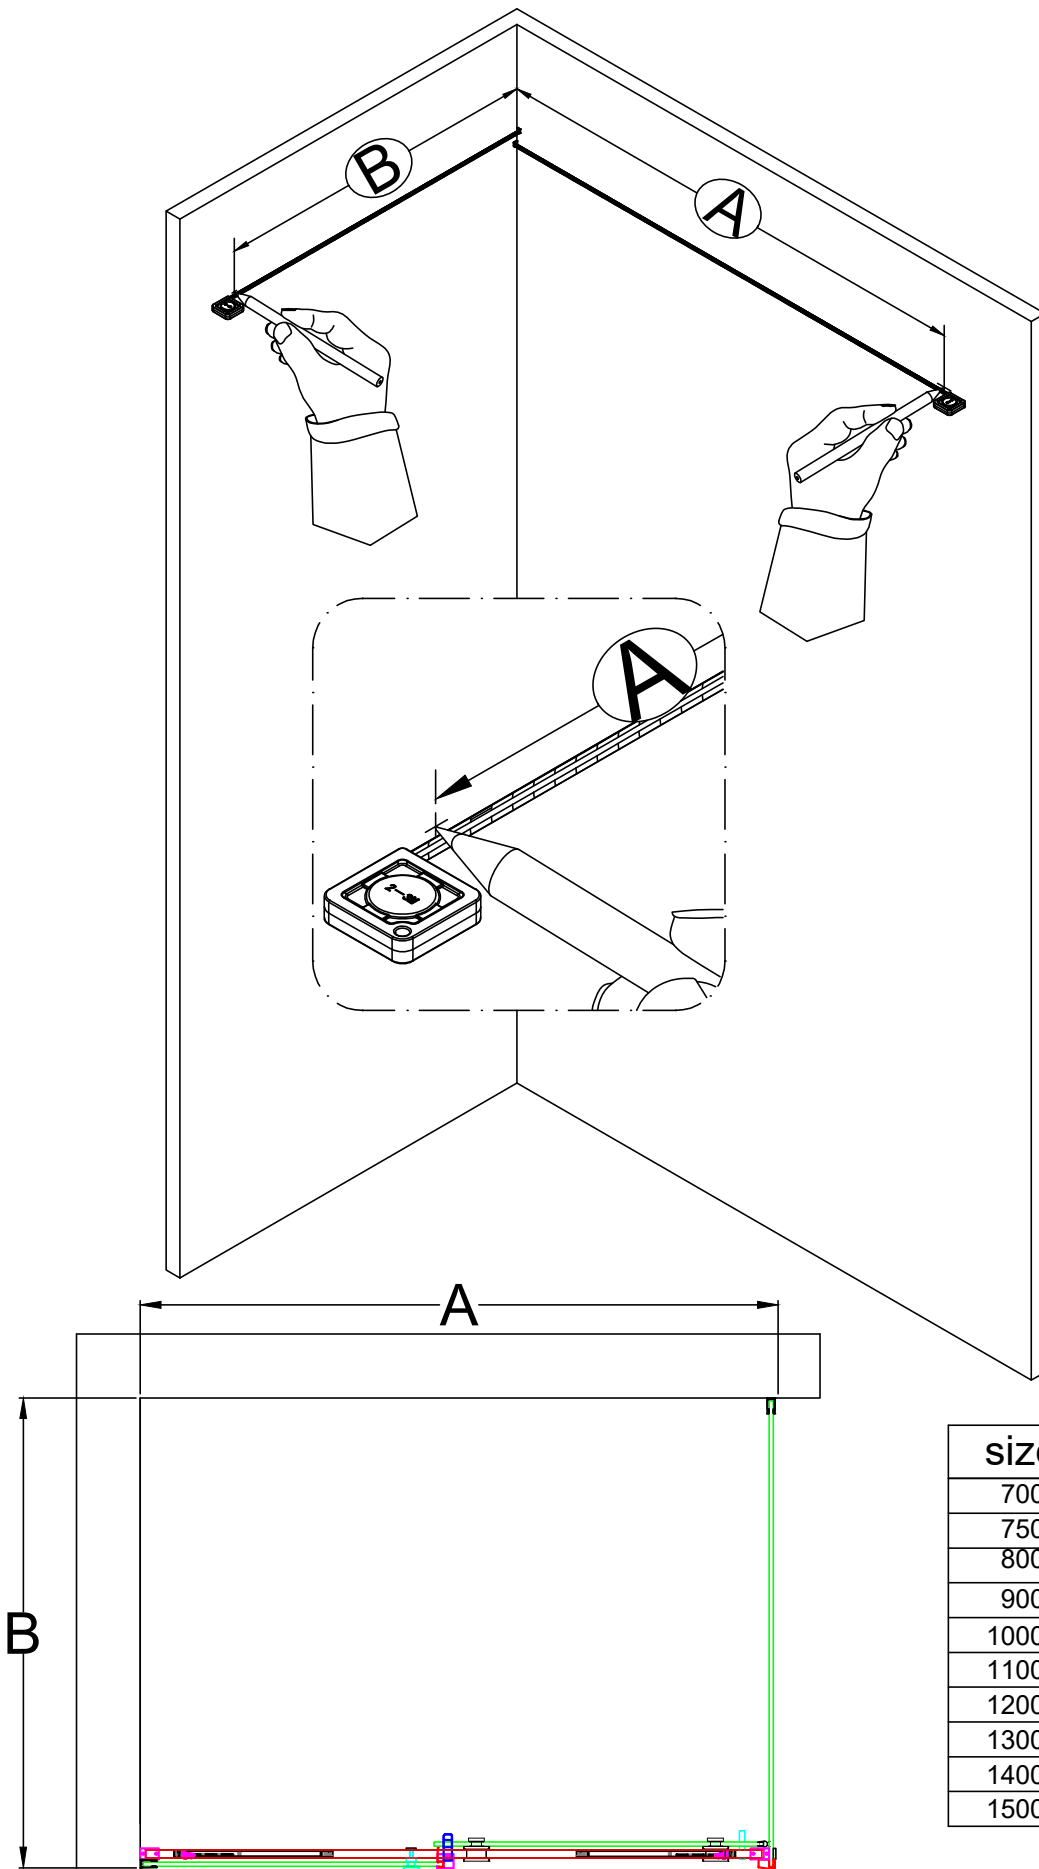

Lieferumfang

 01 X1	 02 030150036 X1	 03 020900030 X1	 04 030150038 X1
 05 030200646 X1	 06 030200647 X1	 07 X1	 08 020100308 X1
 09 020950056 X7	 10 030150006 X9	 11 030200607 X1	 12 030150031 X1
 13 021300044 X2	 14 X1	 15 021300045 X1	 16 021300048 X2
 17 X1	 18 021300047 X2	 19 030200648 X1 1926mm	 22 020400023 X1
 23 X1	 25 030950111 X3		

Ravenna19 Tür schwarz ①

Ravenna19 Seiten schwarz ②

size	B	A
700	685-700	—
750	735-750	—
800	785-800	—
900	885-900	—
1000	985-1000	995-1010
1100	—	1095-1110
1200	—	1195-1210
1300	—	1295-1310
1400	—	1395-1410
1500	—	1495-1510