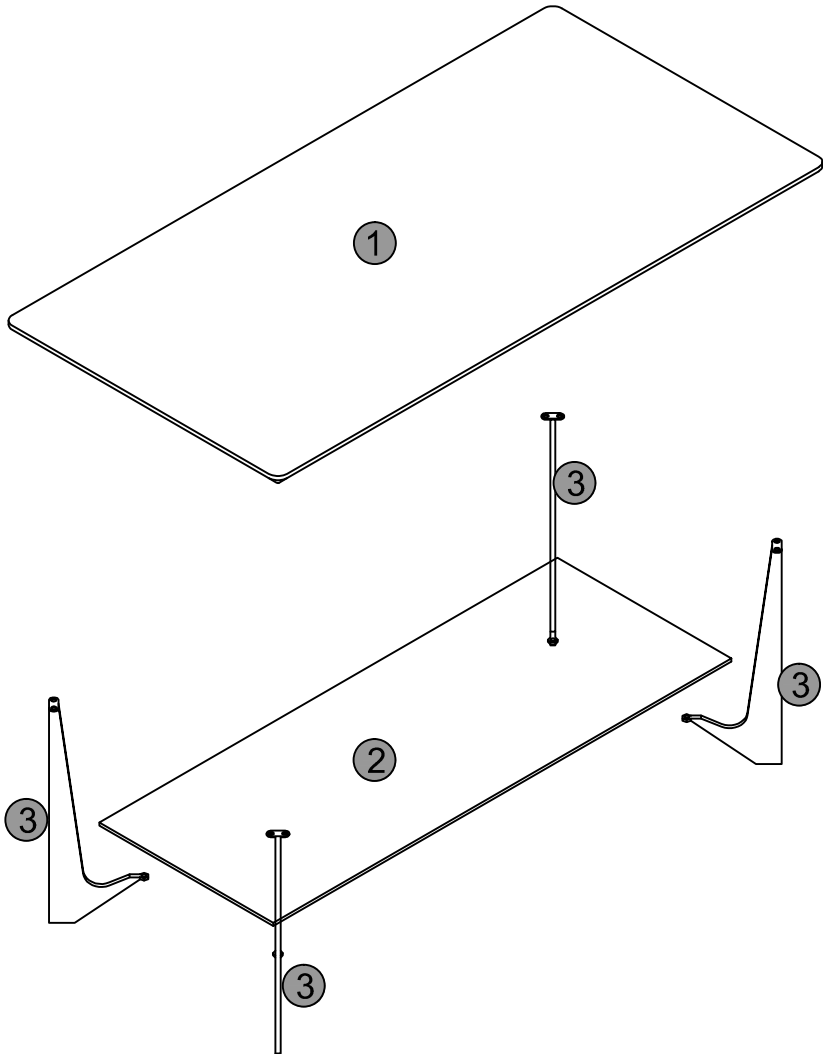

Montážní návod
» CT Dario 2177 «

Návod na montáž
» CT Dario 2177 «

Szerelési útmutató
»CT Dario 2177 «

Instrucțiuni de montaj
» CT Dario 2177 «

Montaj talimati
» CT Dario 2177 «

Инструкция по монтажу
» CT Dario 2177 «

A M6*14	B M6*16	C 8x	D 1x
4x	8x	8x	

1

	BX8
	CX8
	DX1

2

	AX4
	DX1

3

4