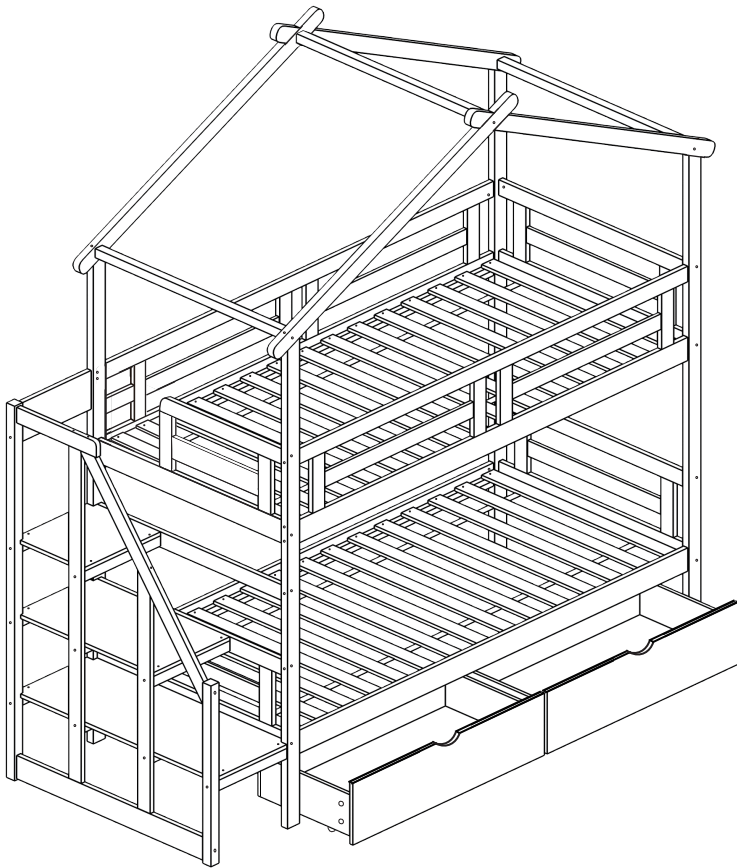

MONTAGEINSTRUKTIONEN

Tagesbett
N623P171196K
N623P171204K
N623P171205K

Version1

Version2

Detailansicht

N623P171196K

① x 1

② x 1

④ x 2

⑦ x 2

⑧ x 2

⑱ x 1

⑳ x 1

㉓ x 1

㉔ x 1

㉘ x 4