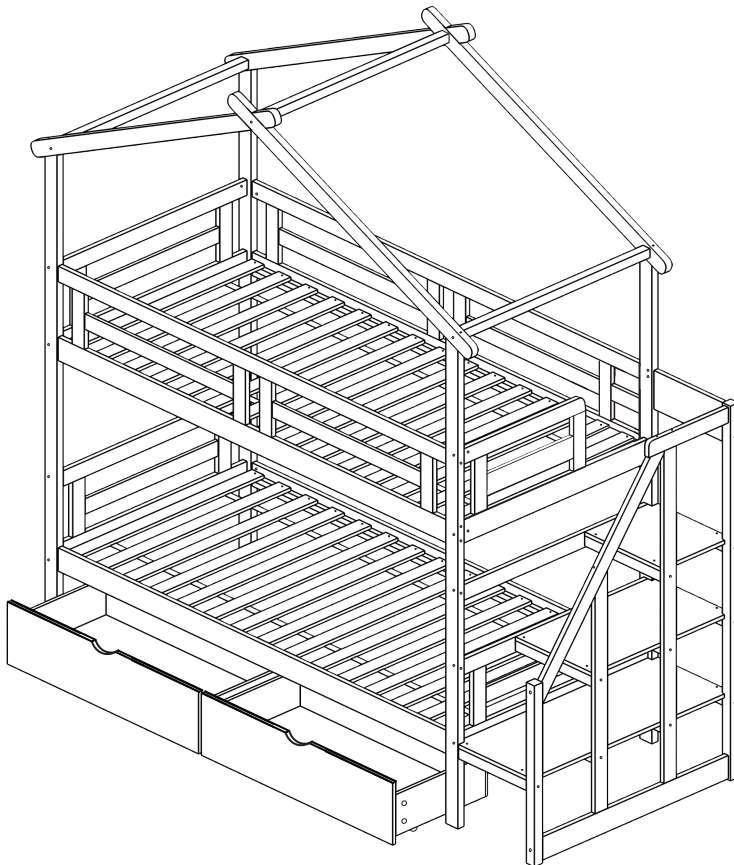

MONTAGEINSTRUKTIONEN

Tagesbett
N623P171196K
N623P171204K
N623P171205K

Version1

Version2

Detailansicht

N623P171196K

① x 1

② x 1

④ x 2

⑦ x 2

⑧ x 2

⑱ x 1

⑳ x 1

㉓ x 1

㉔ x 1

㉘ x 4

㉛ x 1

㉞ x 1

㉟ x 2

㉡ x 5

N623P171204K

⑤ x 1

⑥ x 14

⑨ x 4