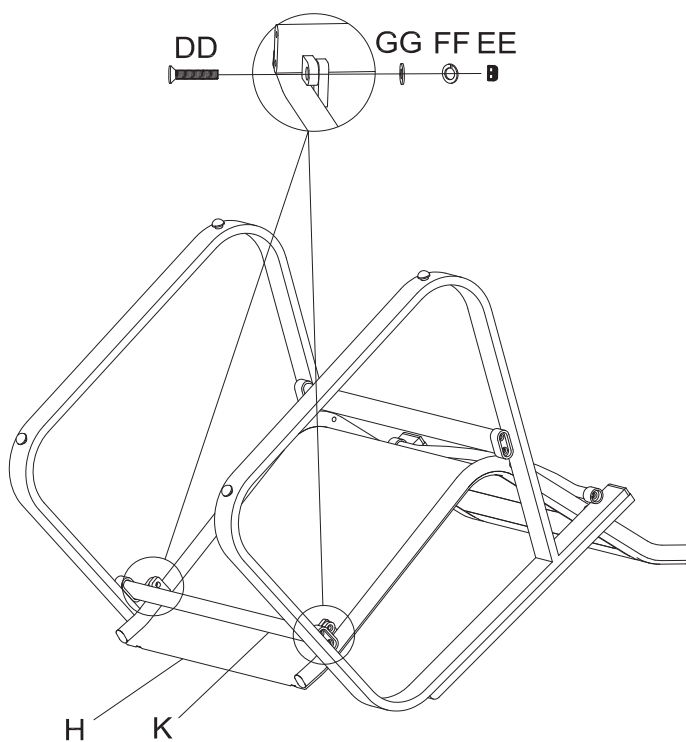

STEP 2

J	 R	1
K		1
L		1
M		1
CC	 M6*20	5
JJ		1
LL		1

Aluminium Lounge Korsika grün Art.Nr. 5043344

Aluminium Lounge Korsika schwarz Art.Nr.5326236

STEP 3

H		1
---	---	---

STEP 4

H		1
I	 L	1
BB	 M8*35	2
HH		2
JJ		1
LL		1

Aluminium Lounge Korsika grün Art.Nr. 5043344

Aluminium Lounge Korsika schwarz Art.Nr.5326236

STEP 5

H		1
J		1
BB	 M8*35	2
HH		2
JJ		1
LL		1

STEP 6

H		1
K		1
DD	 M6*30	2
EE		2
FF		2
GG		2
JJ		1
KK		1
LL		1