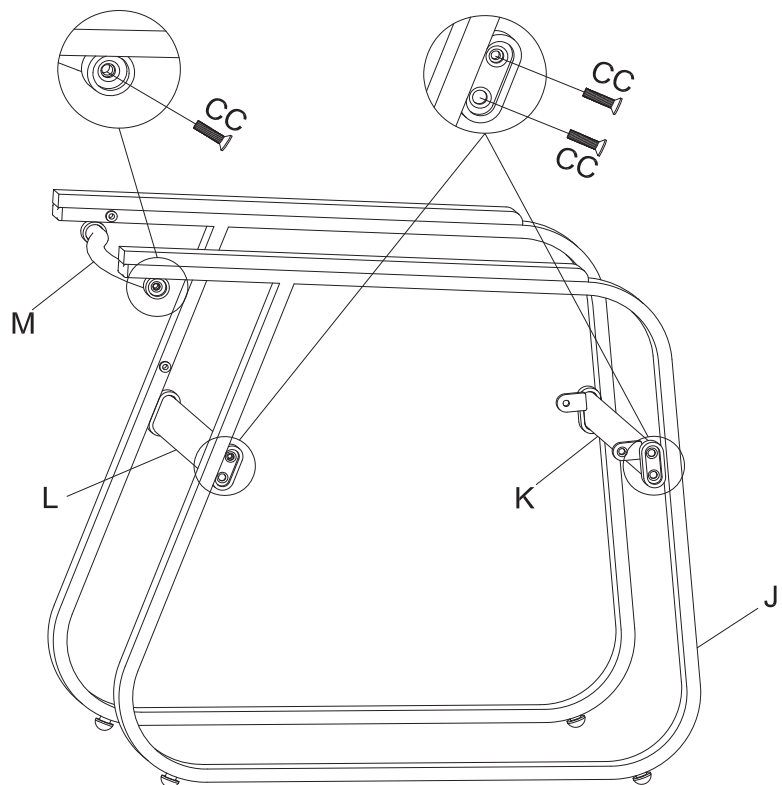

Aluminium Lounge Korsika schwarz Art.Nr.5326236

H		2
I	 L	2
J	 R	2
K		2
L		2
M		2

Aluminium Lounge Korsika grün Art.Nr. 5043344

Aluminium Lounge Korsika schwarz Art.Nr.5326236

STEP 1

I	 L	1
K		1
L		1
M		1
CC	 M6*20	5
JJ		1
LL		1

STEP 2

J	 R	1
K		1
L		1
M		1
CC	 M6*20	5
JJ		1
LL		1

Aluminium Lounge Korsika grün Art.Nr. 5043344

Aluminium Lounge Korsika schwarz Art.Nr.5326236

STEP 3

H		1
---	---	---

STEP 4

H		1
I	 L	1
BB	 M8*35	2
HH		2
JJ		1
LL		1