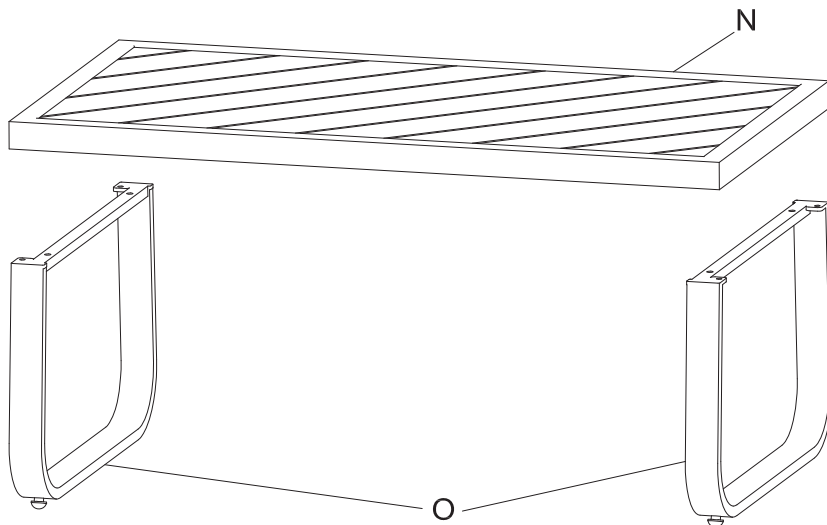

Aluminium Lounge Korsika grün Art.Nr. 5043344

Aluminium Lounge Korsika schwarz Art.Nr.5326236

N		1
O		2