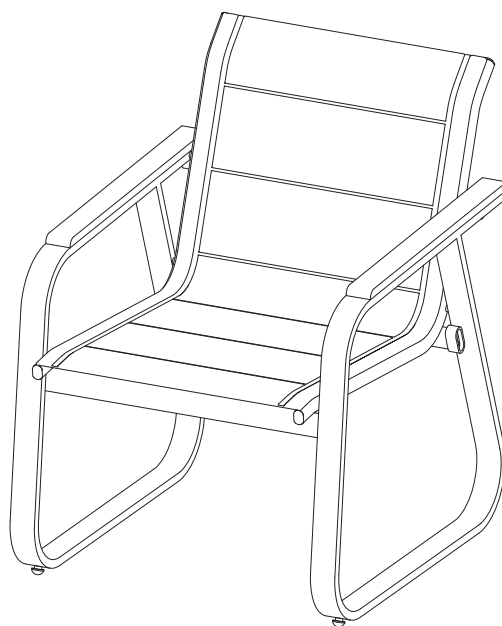

Aluminium Lounge Korsika grün Art.Nr. 5043344

Aluminium Lounge Korsika schwarz Art.Nr.5326236

STEP 5

H		1
J		1
BB	 M8*35	2
HH		2
JJ		1
LL		1

STEP 6

H		1
K		1
DD	 M6*30	2
EE		2
FF		2
GG		2
JJ		1
KK		1
LL		1

Aluminium Lounge Korsika grün Art.Nr. 5043344

Aluminium Lounge Korsika schwarz Art.Nr.5326236

STEP 7

II		4
----	---	---

STEP 8

Aluminium Lounge Korsika grün Art.Nr. 5043344

Aluminium Lounge Korsika schwarz Art.Nr.5326236

N		1
O		2

Aluminium Lounge Korsika grün Art.Nr. 5043344

Aluminium Lounge Korsika schwarz Art.Nr.5326236

STEP 1

N		1
O		2
AA	 M6*25	4
CC	 M6*20	4
II		4
JJ		1
LL		1

STEP 2