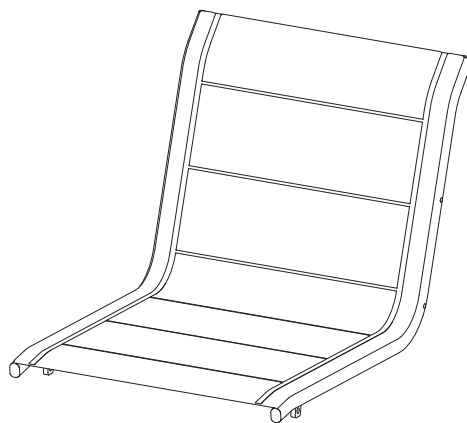

Aluminium Lounge Korsika schwarz Art.Nr.5326236

H		2
I	 L	2
J	 R	2
K		2
L		2
M		2

Aluminium Lounge Korsika grün Art.Nr. 5043344

Aluminium Lounge Korsika schwarz Art.Nr.5326236

STEP 1

I	 L	1
K		1
L		1
M		1
CC	 M6*20	5
JJ		1
LL		1

STEP 2

J	 R	1
K		1
L		1
M		1
CC	 M6*20	5
JJ		1
LL		1

Aluminium Lounge Korsika grün Art.Nr. 5043344

Aluminium Lounge Korsika schwarz Art.Nr.5326236

STEP 3

H		1
---	---	---

STEP 4

H		1
I	 L	1
BB	 M8*35	2
HH		2
JJ		1
LL		1

Aluminium Lounge Korsika grün Art.Nr. 5043344

Aluminium Lounge Korsika schwarz Art.Nr.5326236

STEP 5

H		1
J		1
BB	 M8*35	2
HH		2
JJ		1
LL		1

STEP 6

H		1
K		1
DD	 M6*30	2
EE		2
FF		2
GG		2
JJ		1
KK		1
LL		1