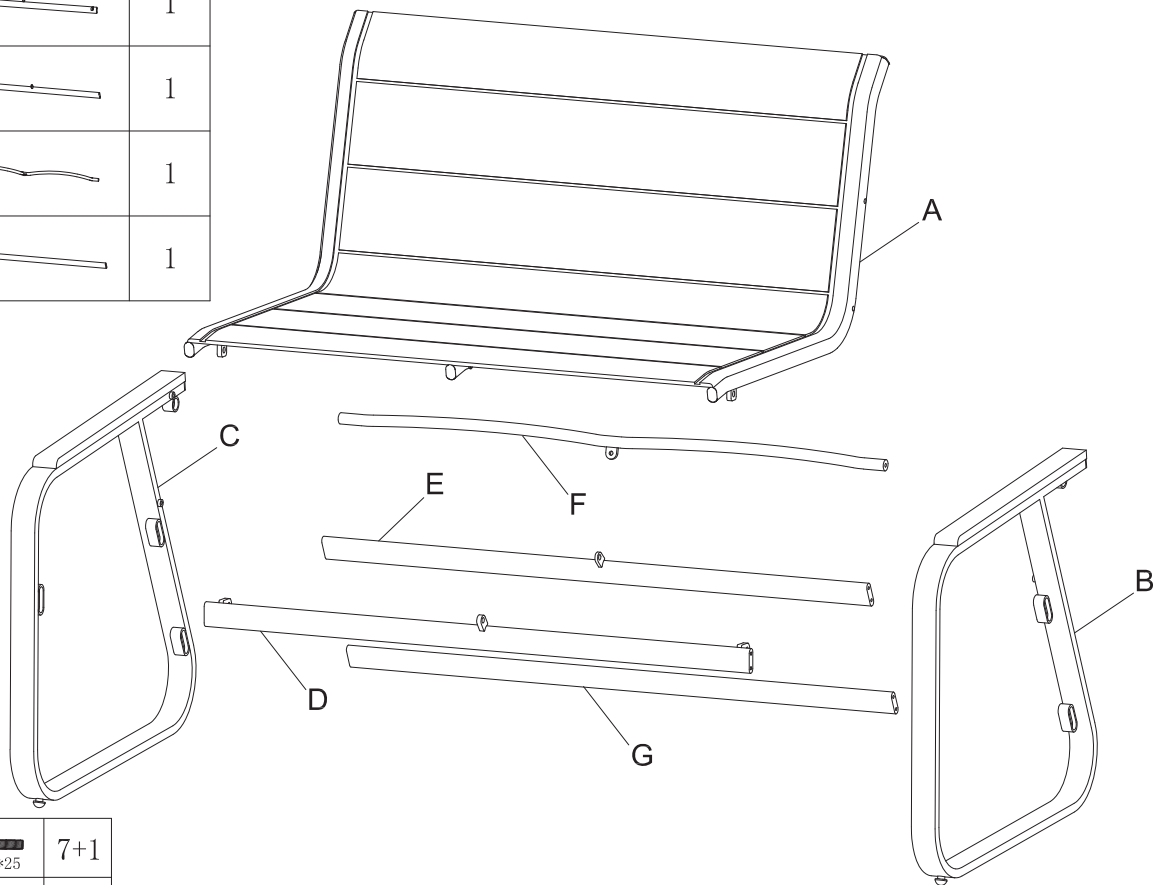

Aluminium Lounge Korsika grün Art.Nr. 5043344

Aluminium Lounge Korsika schwarz Art.Nr.5326236

Aluminium Lounge Korsika grün Art.Nr. 5043344

Aluminium Lounge Korsika schwarz Art.Nr.5326236

FCA71065BL

A		1
B		1
C		1
D		1
E		1
F		1
G		1

	AA		BB		CC
	DD		EE		FF
	GG		HH		II
	JJ		KK		LL

AA		M6*25	7+1
BB		M8*35	12+1
CC		M6*20	38+1
DD		M6*30	6+1
EE		M6	6+1
FF		M6	6+1
GG		M6	6+1
HH		M8	12+1
II			19+1
JJ			1
KK			1
LL			1

Aluminium Lounge Korsika grün Art.Nr. 5043344