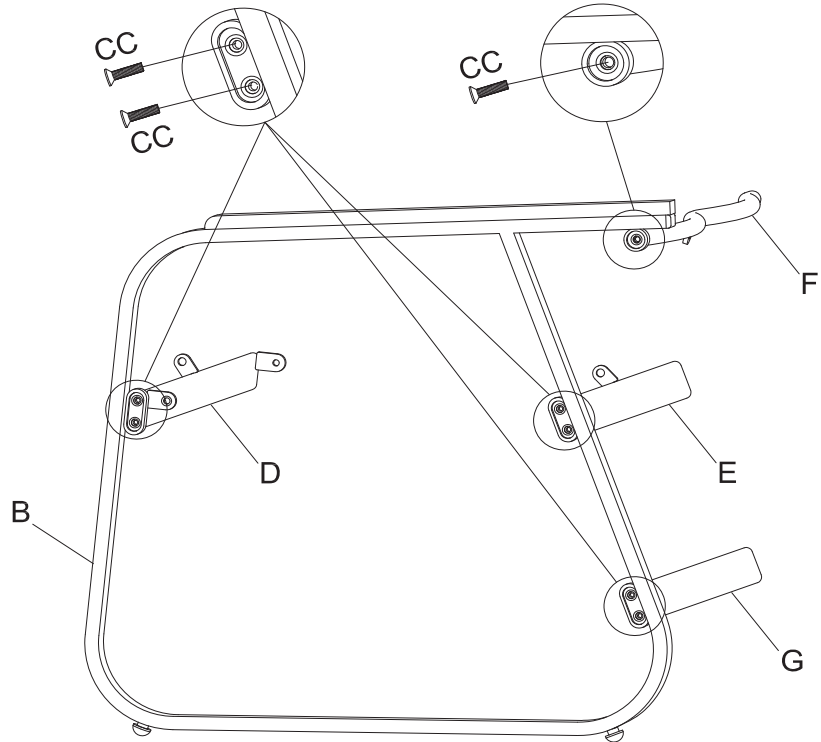

Aluminium Lounge Korsika grün Art.Nr. 5043344

Aluminium Lounge Korsika schwarz Art.Nr.5326236

STEP 1

B	L	1
D		1
E		1
F		1
G		1
CC	M6*20	7
JJ		1
LL		1