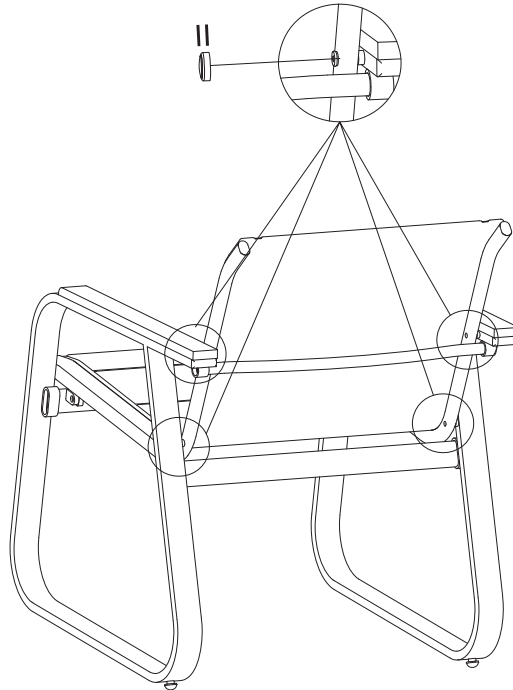

Aluminium Lounge Korsika grün Art.Nr. 5043344

Aluminium Lounge Korsika schwarz Art.Nr.5326236

STEP 7

II		4