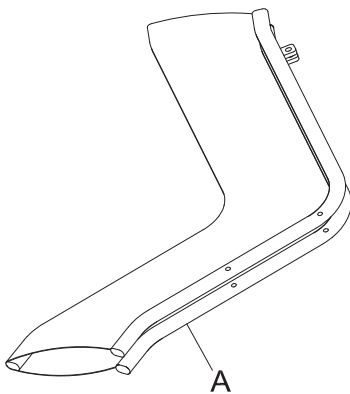

Aluminium Lounge Korsika grün Art.Nr. 5043344

Aluminium Lounge Korsika schwarz Art.Nr.5326236

STEP 3

A		1