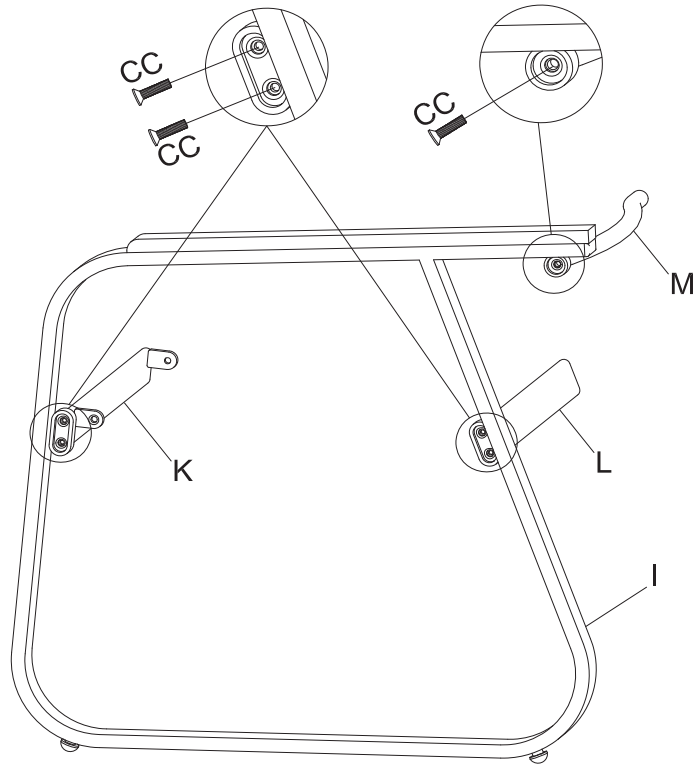

Aluminium Lounge Korsika schwarz Art.Nr.5326236

H		2
I	 L	2
J	 R	2
K		2
L		2
M		2

Aluminium Lounge Korsika grün Art.Nr. 5043344

Aluminium Lounge Korsika schwarz Art.Nr.5326236

STEP 1

I	 L	1
K		1
L		1
M		1
CC	 M6*20	5
JJ		1
LL		1

STEP 2

J	 R	1
K		1
L		1
M		1
CC	 M6*20	5
JJ		1
LL		1

Aluminium Lounge Korsika grün Art.Nr. 5043344

Aluminium Lounge Korsika schwarz Art.Nr.5326236

STEP 3

H		1
---	---	---

STEP 4

H		1
I	 L	1
BB	 M8*35	2
HH		2
JJ		1
LL		1