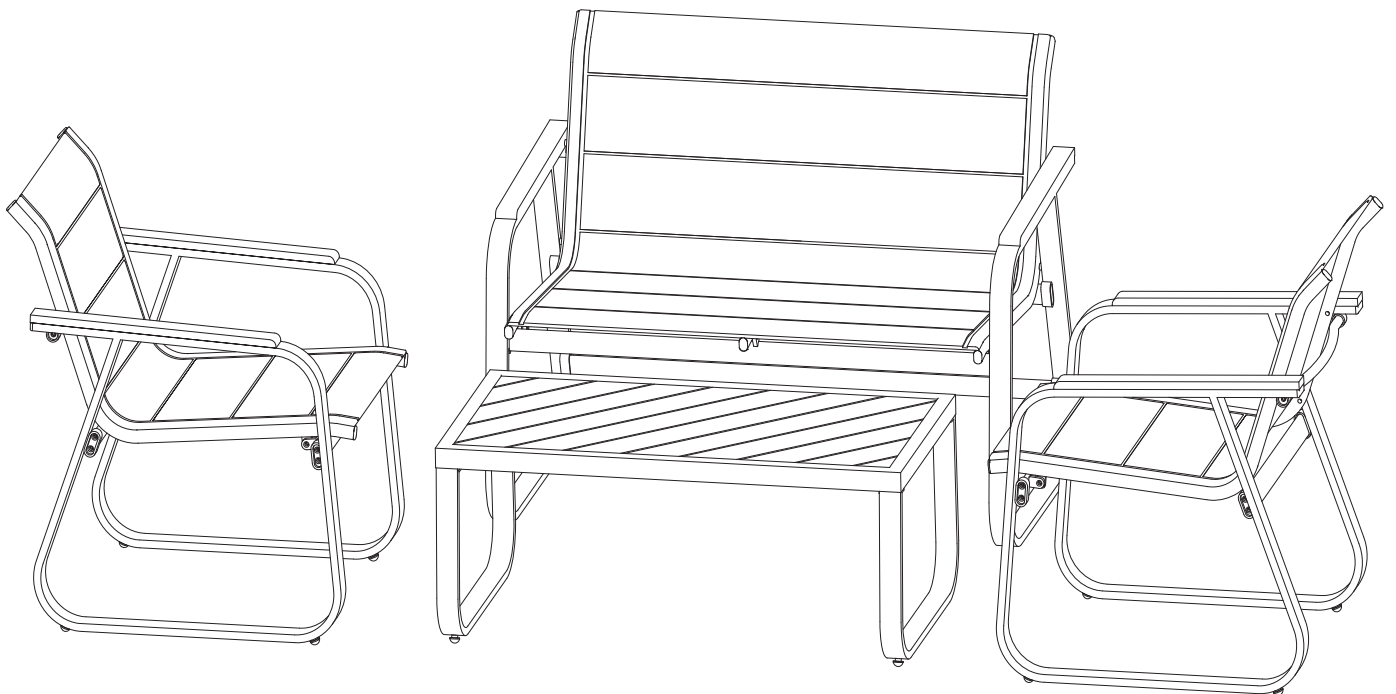

Aluminium Lounge Korsika grün Art.Nr. 5043344

Aluminium Lounge Korsika schwarz Art.Nr.5326236

Aluminium Lounge Korsika grün Art.Nr. 5043344

Aluminium Lounge Korsika schwarz Art.Nr.5326236

FCA71065BL

A		1
B		1
C		1
D		1
E		1
F		1
G		1

	AA		BB		CC
	DD		EE		FF
	GG		HH		II
	JJ		KK		LL

AA		M6*25	7+1
BB		M8*35	12+1
CC		M6*20	38+1
DD		M6*30	6+1
EE		M6	6+1
FF		M6	6+1
GG		M6	6+1
HH		M8	12+1
II			19+1
JJ			1
KK			1
LL			1

Aluminium Lounge Korsika grün Art.Nr. 5043344