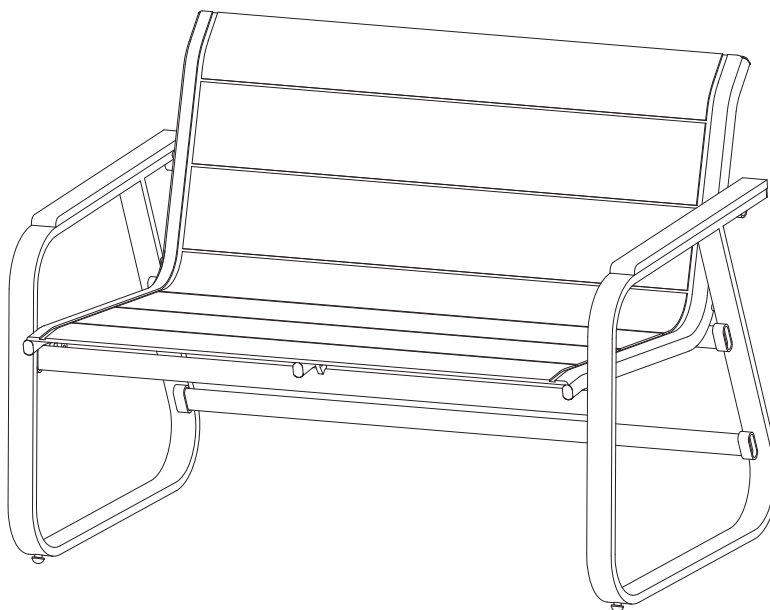

A		1
B	 L	1
BB	 M8*35	2
HH		2
JJ		1
LL		1

STEP 6

A		1
C	 R	1
BB	 M8*35	2
HH		2
JJ		1
LL		1

Aluminium Lounge Korsika grün Art.Nr. 5043344

Aluminium Lounge Korsika schwarz Art.Nr.5326236

STEP 7

A		1
D		1
DD	 M6*30	2
EE		2
FF		2
GG		2
JJ		1
KK		1
LL		1

STEP 8

A		1
D		1
E		1
AA	 M6*25	2
JJ		1
LL		1

Aluminium Lounge Korsika grün Art.Nr. 5043344

Aluminium Lounge Korsika schwarz Art.Nr.5326236

STEP 9

II		7
----	---	---

STEP 10

Aluminium Lounge Korsika grün Art.Nr. 5043344